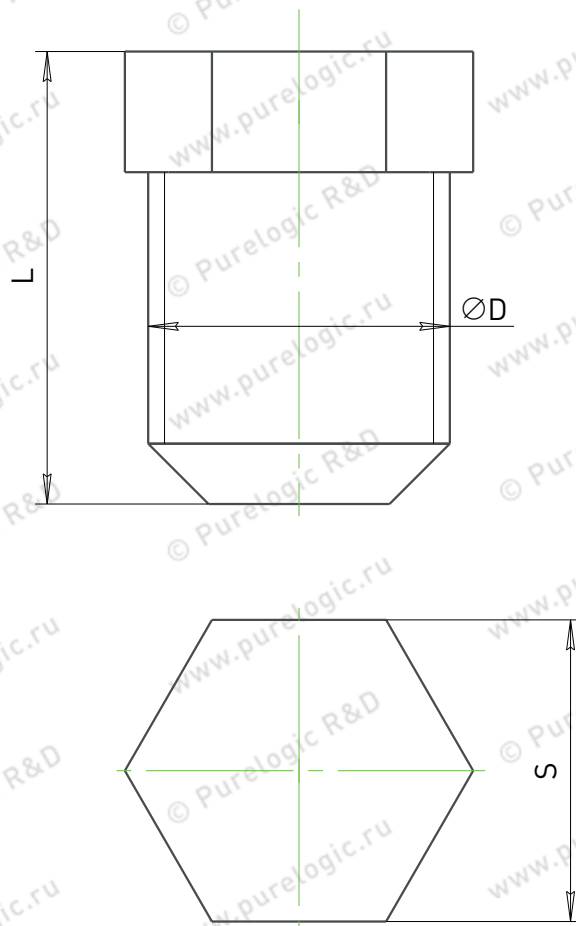

Заглушки PS

Обозначение	D	L, мм	S, мм
PS-8	M8x1	15	8
PS-10	M10x1	15	10