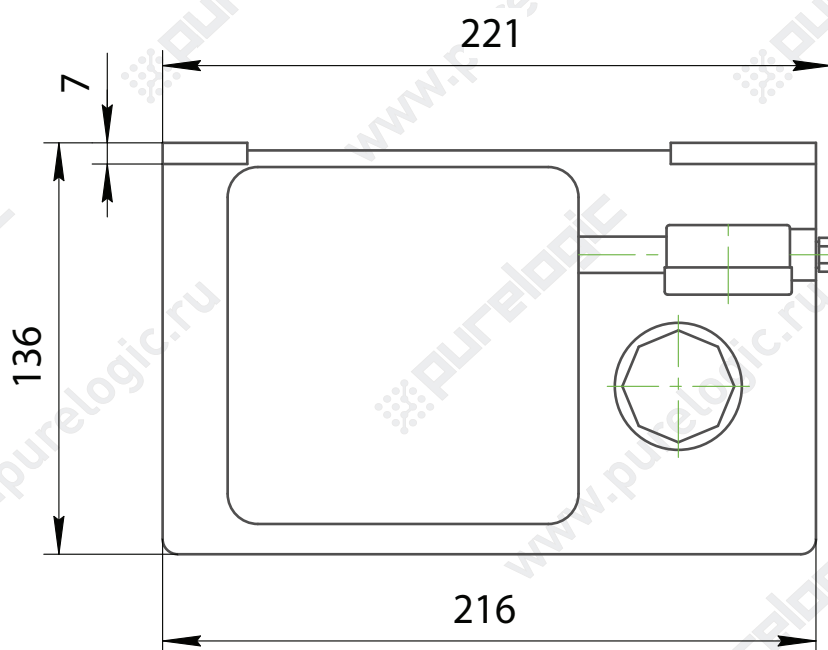

Насосы для подачи смазки