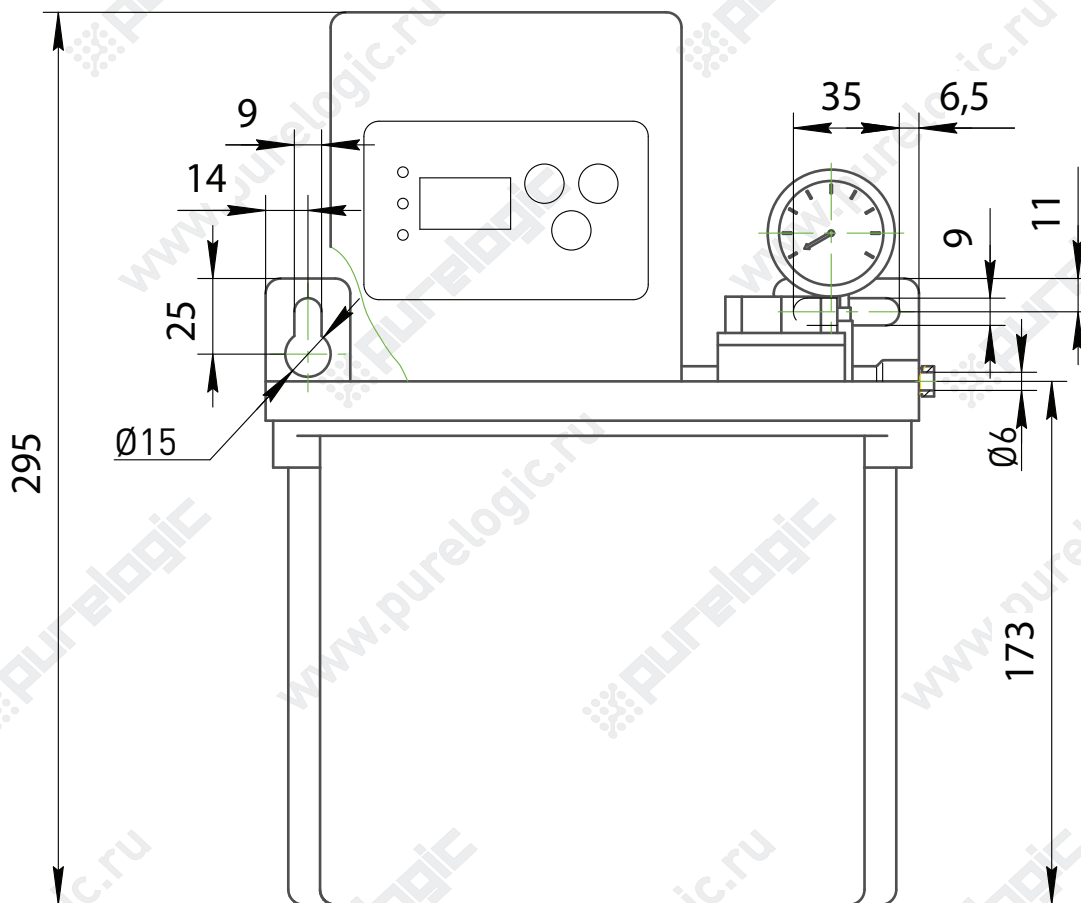

Насосы для подачи смазки