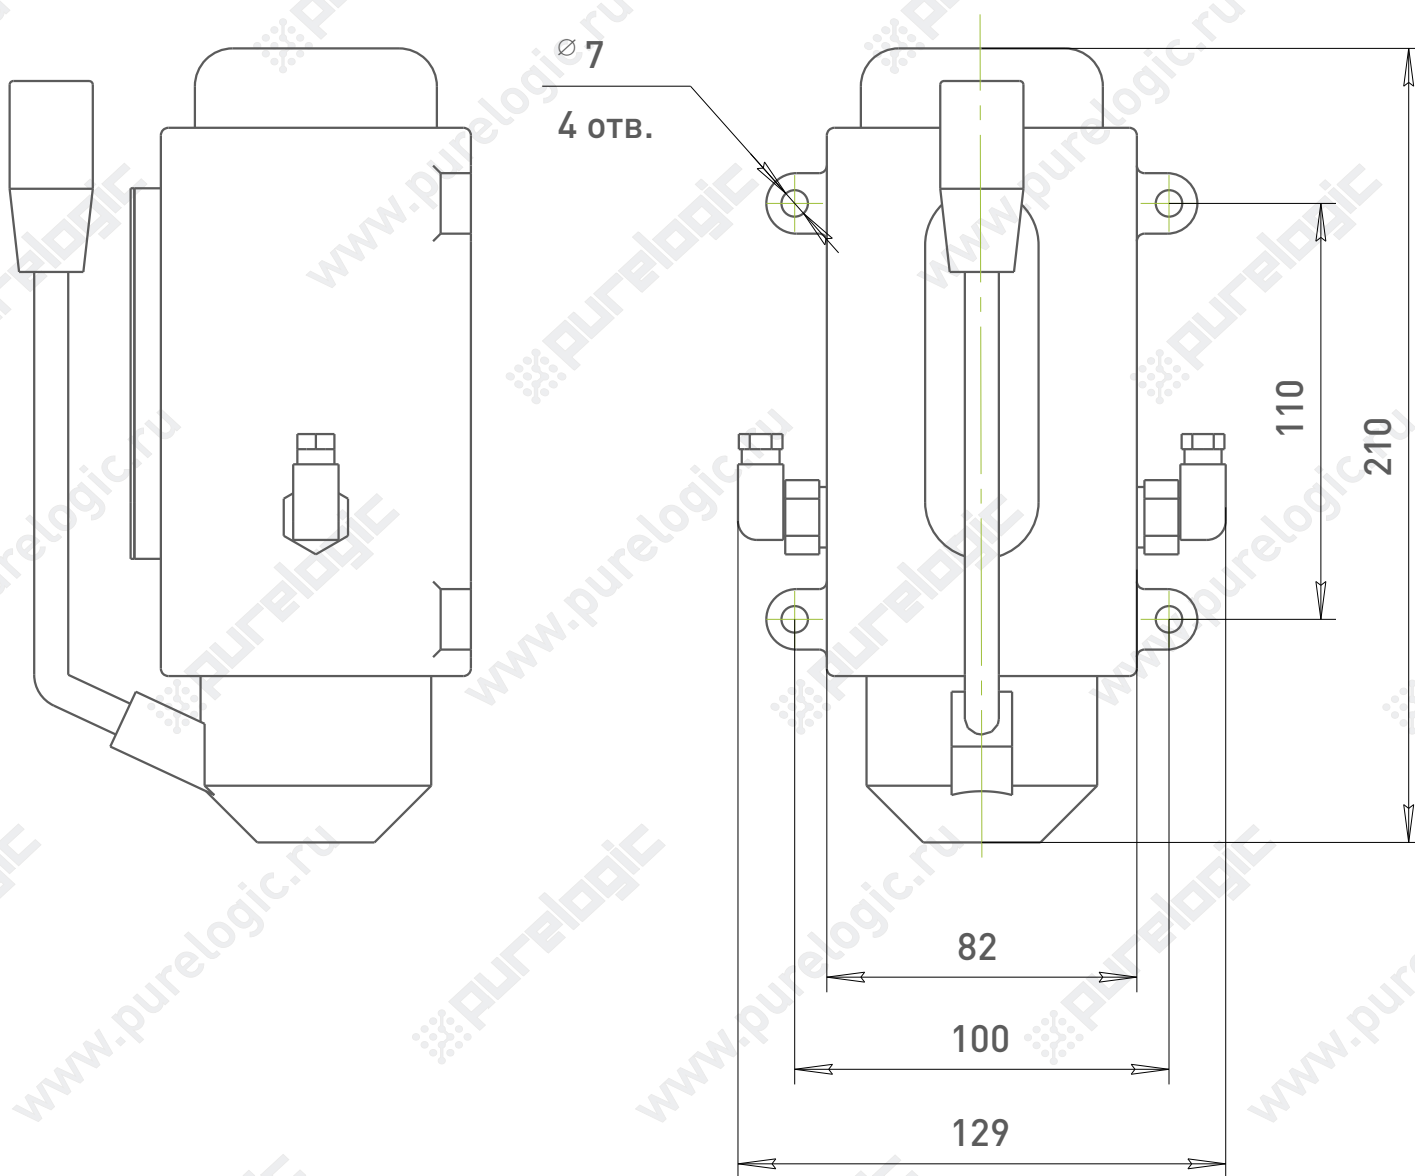

Насос ручной

Производительность, см³/ход	8
Выходное давление, кгс/см²	15
Объем резервуара, л	0,5
Выходных порта	2