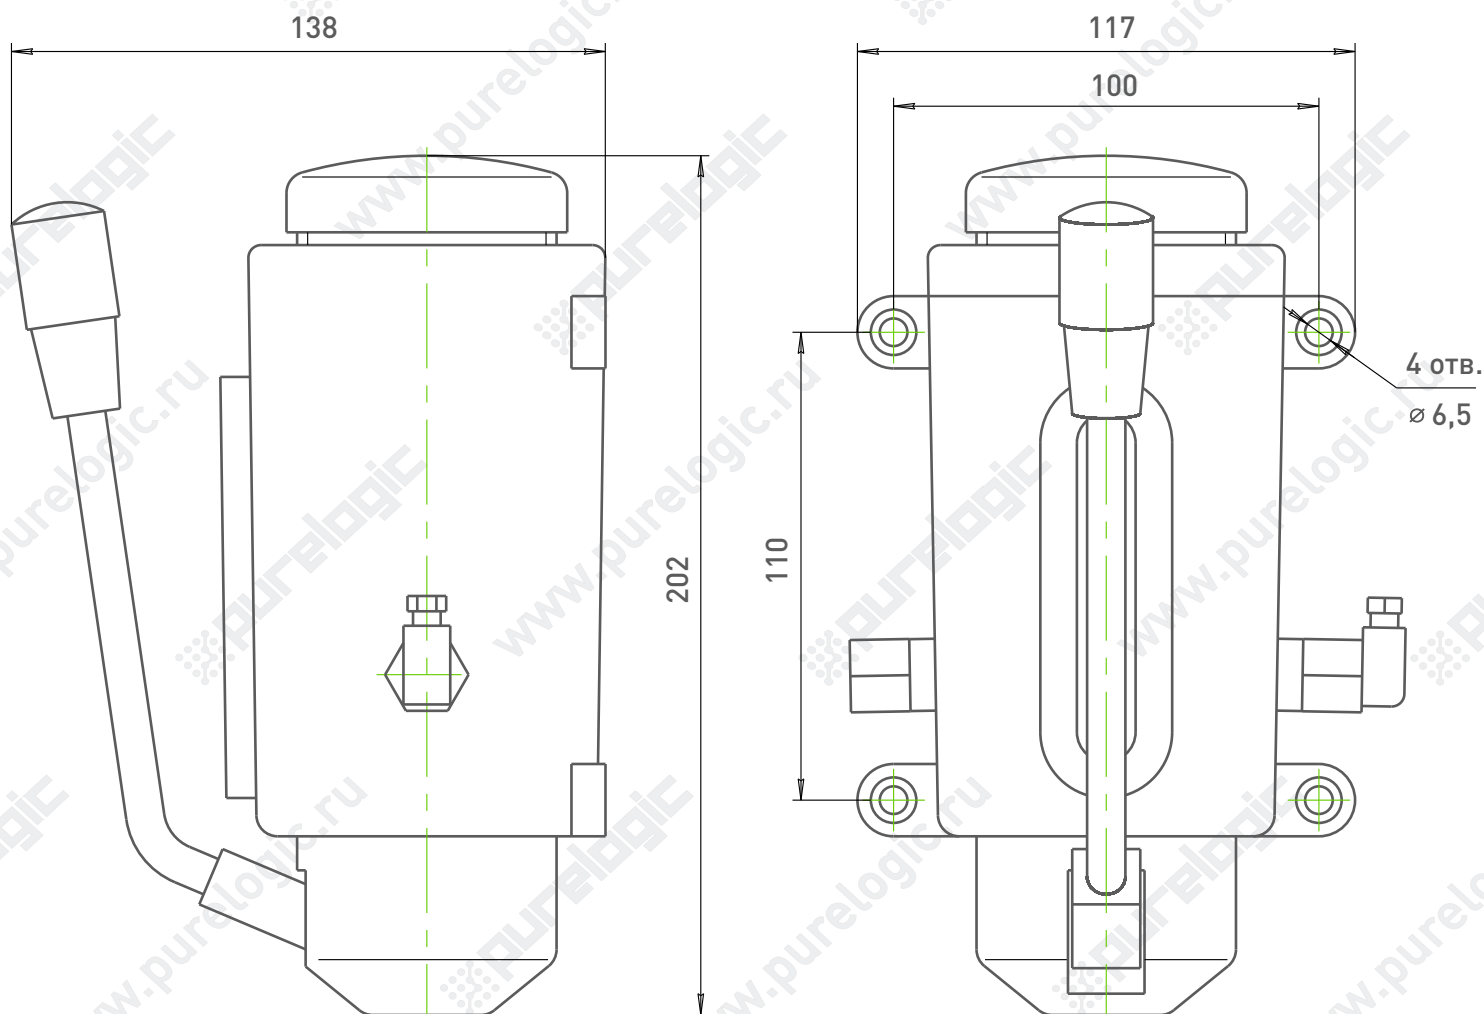

Насос ручной