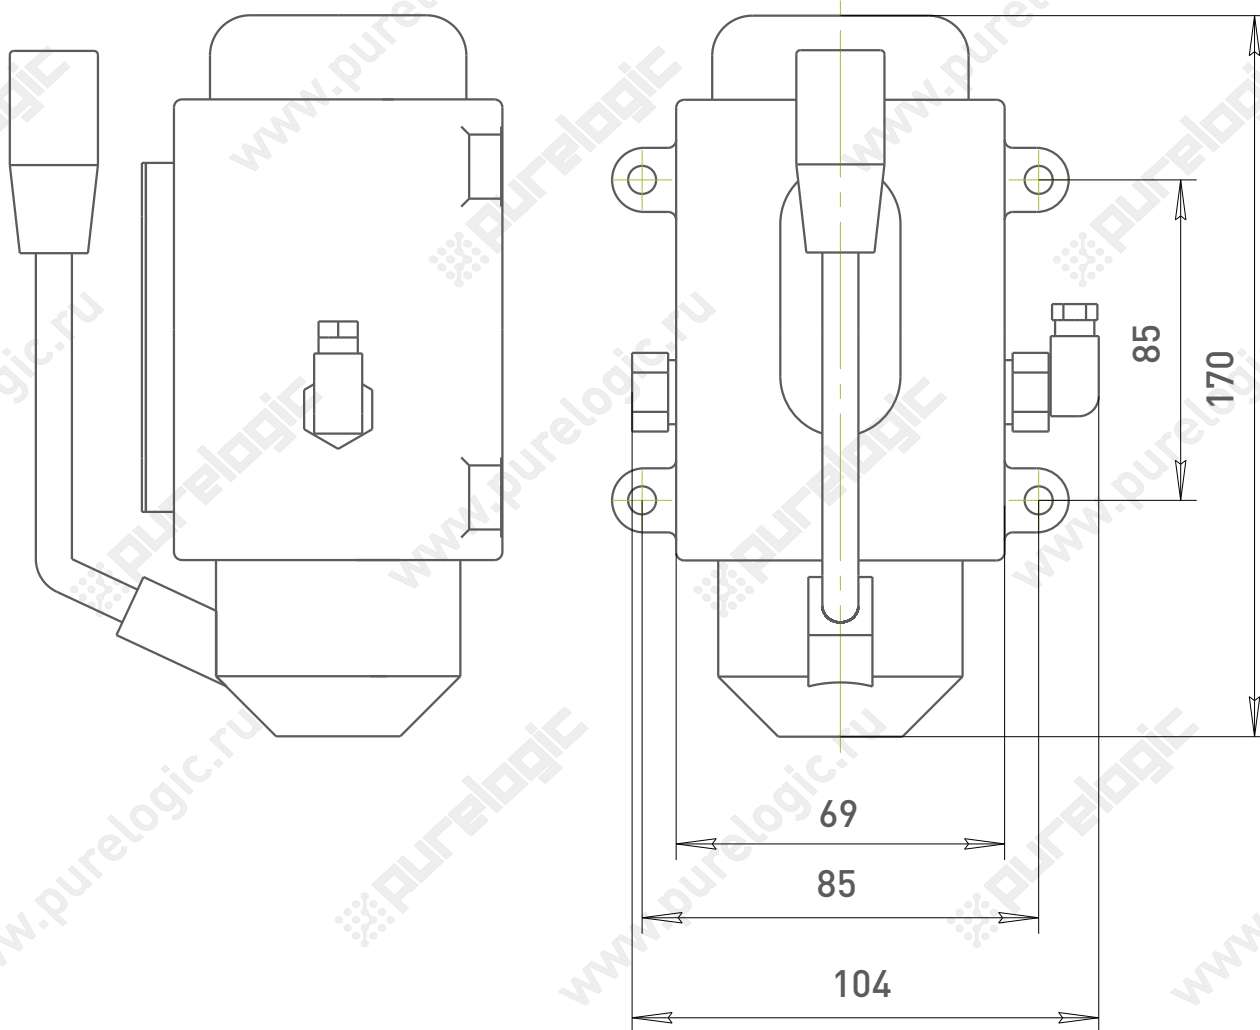

## Насос ручной

Производительность, см <sup>3</sup> /ход	6
Выходное давление, кгс/см <sup>2</sup>	15
Объем резервуара, л	0,35
Выходных порта	2