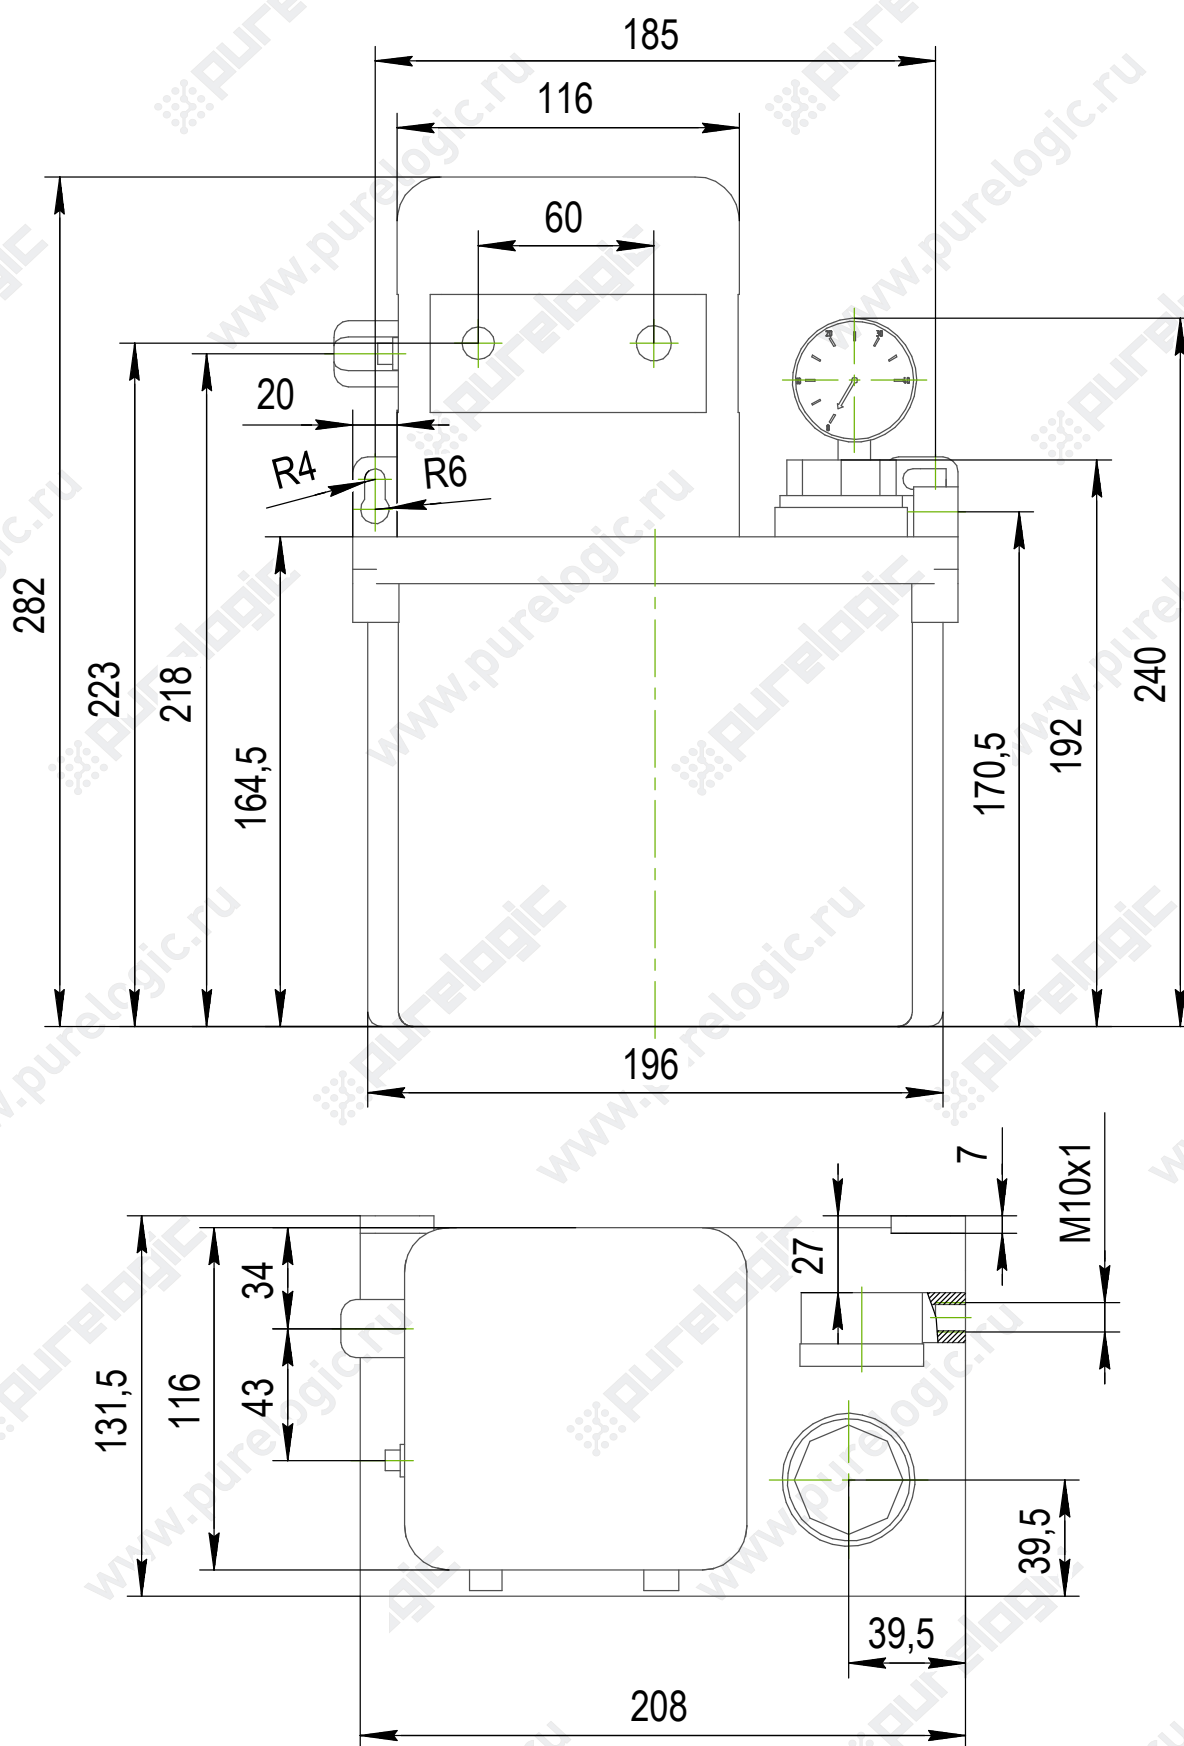

Насос автоматический