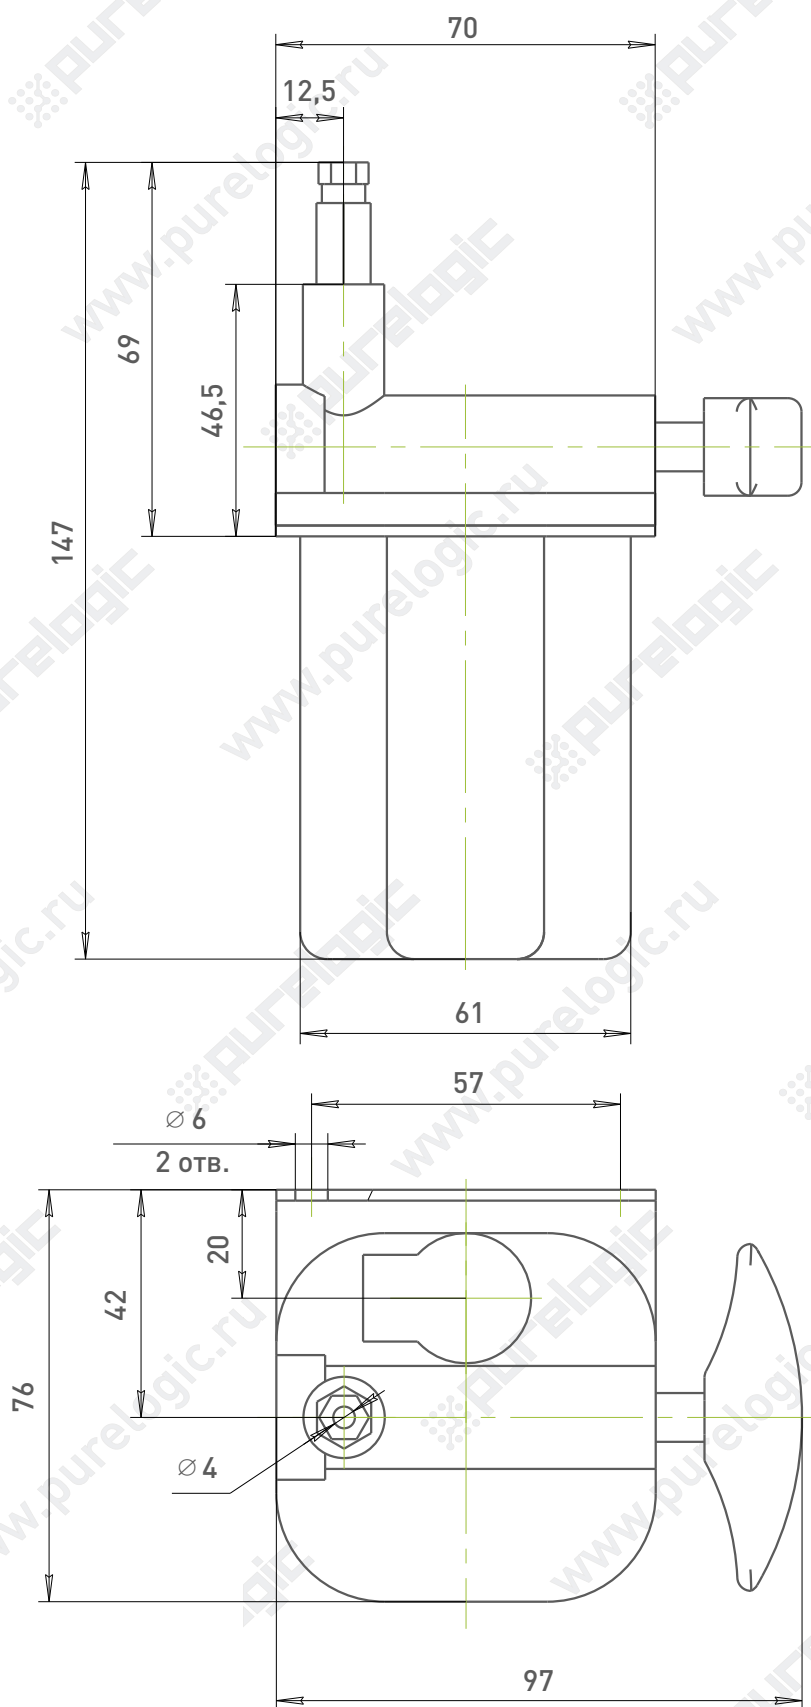

Насос ручной