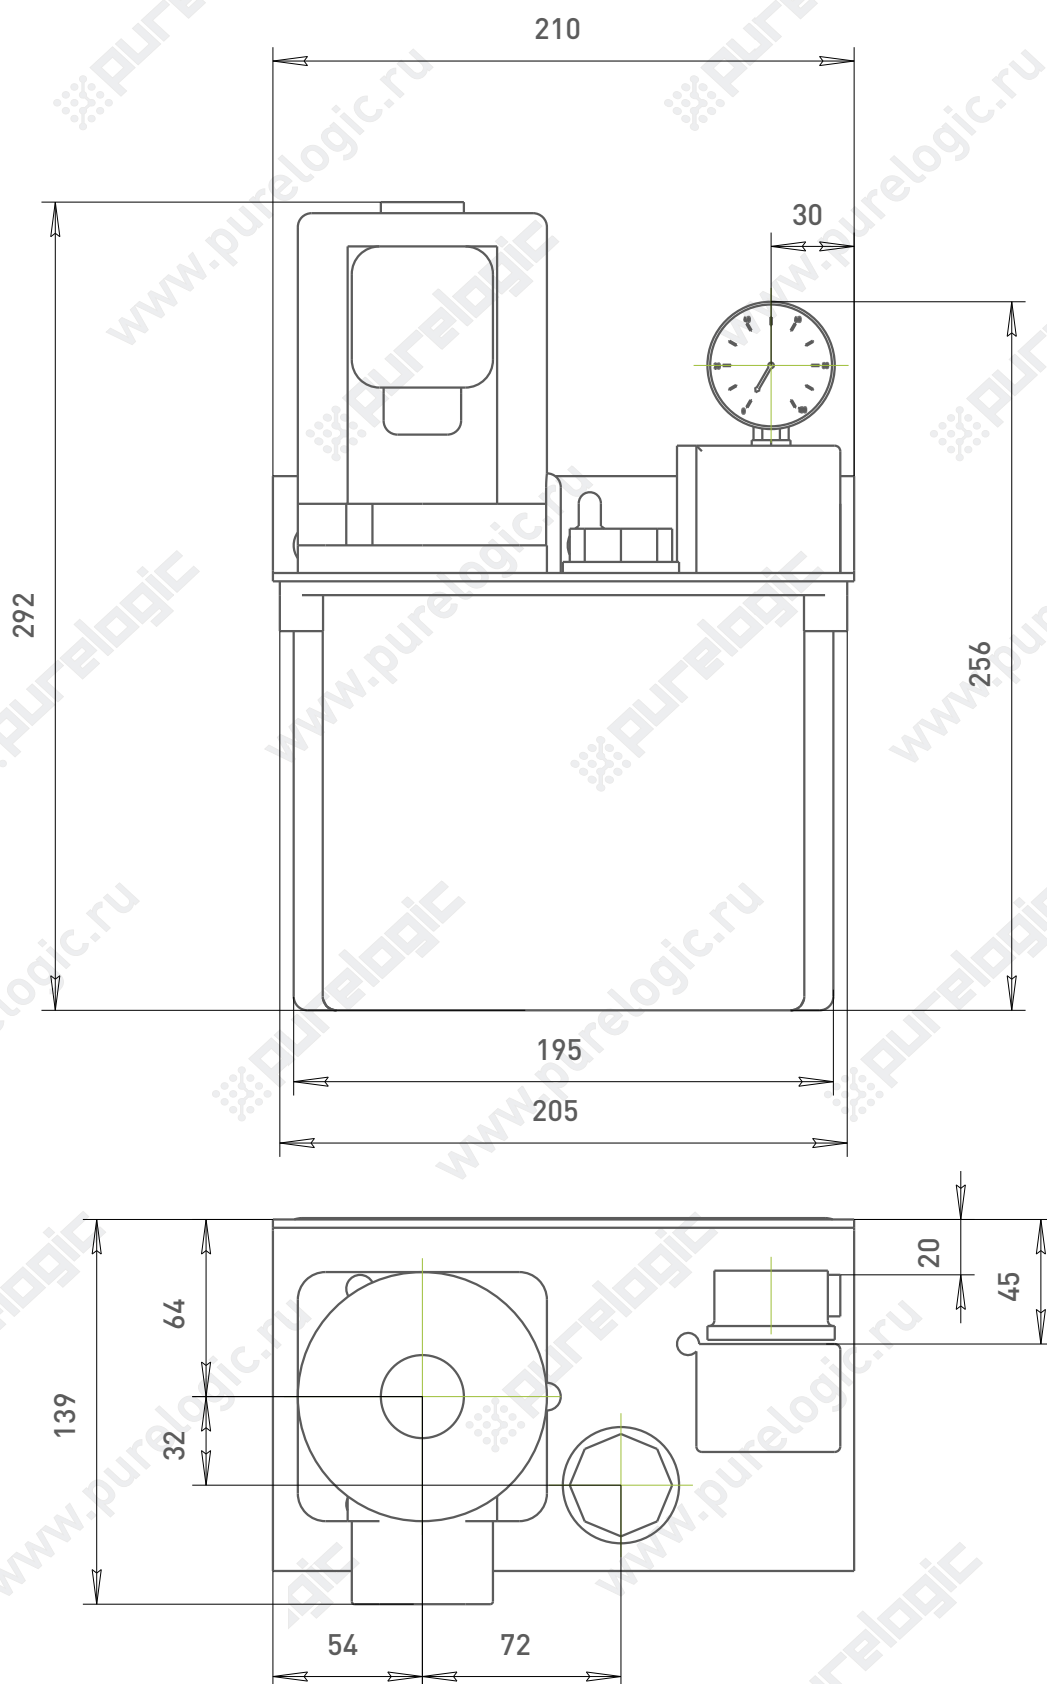

Насос автоматический