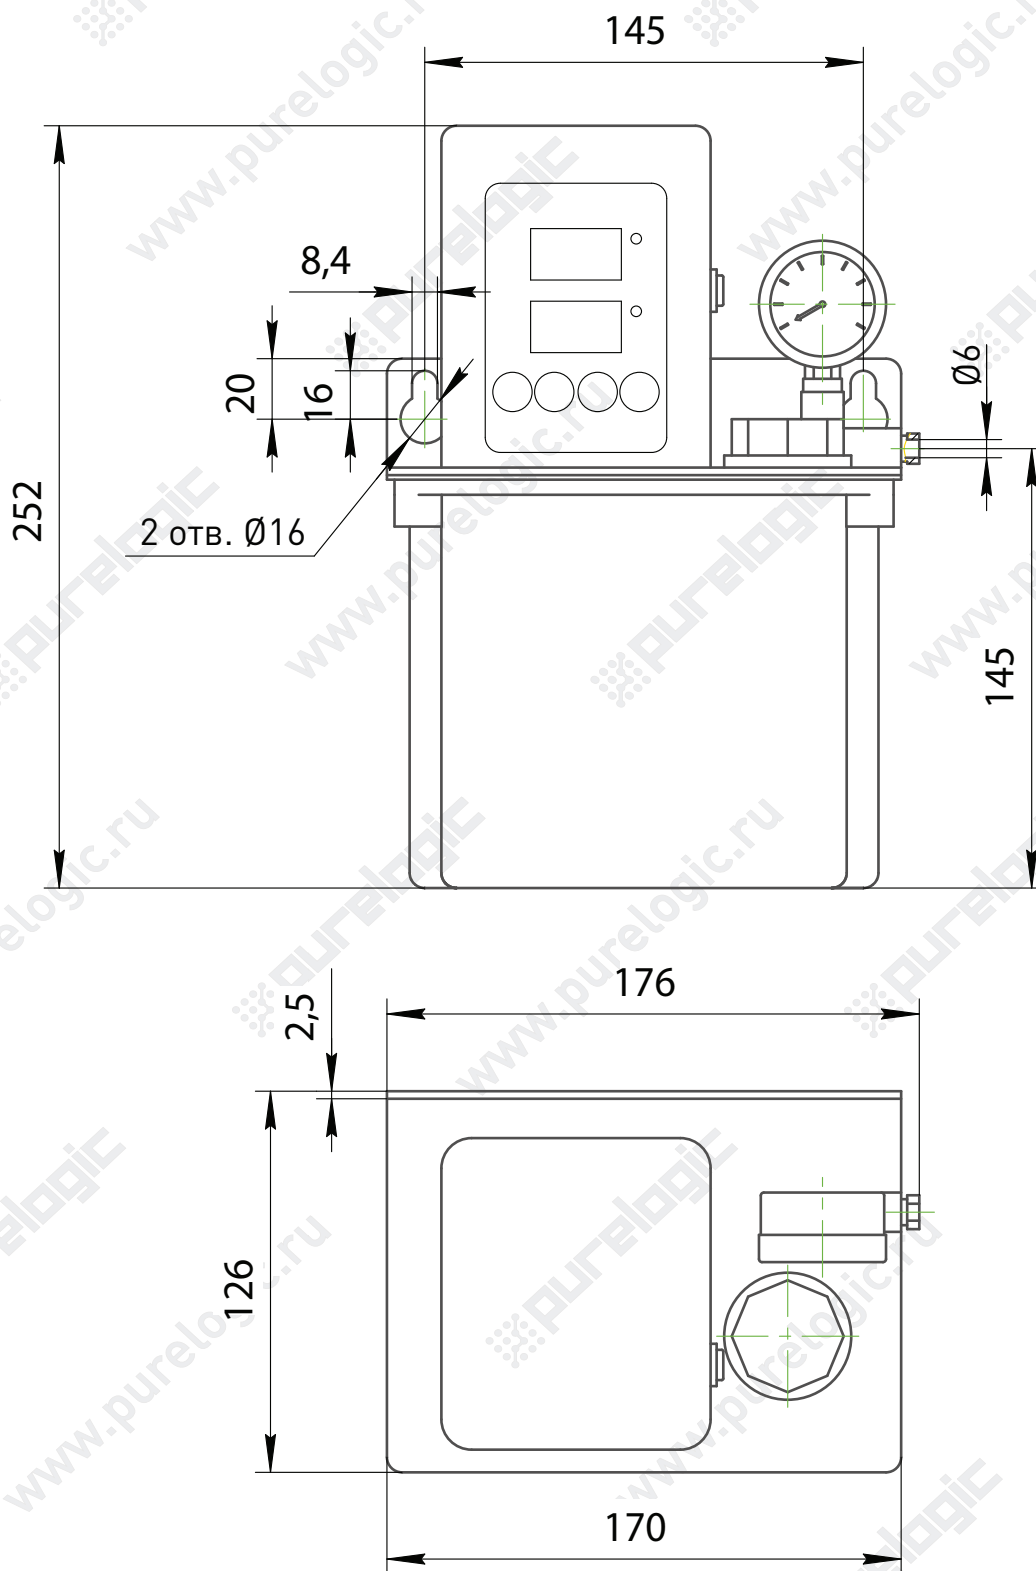

Насосы для подачи смазки