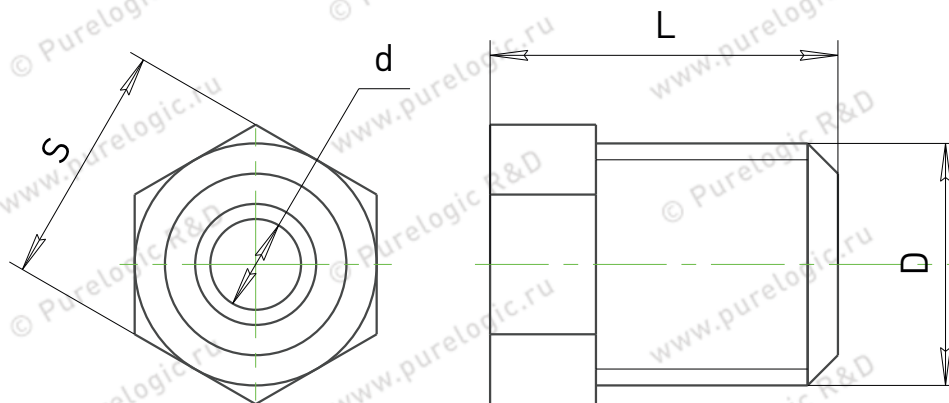

Гайки для штуцеров РА

Обозначение	d	D	L	S
РА-3	3	M8x1	11.5	8
РА-4	4	M8x1	12	8
РА-6	6	M10x1	12.5	10

Кольца распорные PB

Наименование	D	d	d ₁	L
PB-4	6	4,1	4	4,8
PB-6	8	6,1	6	4,8