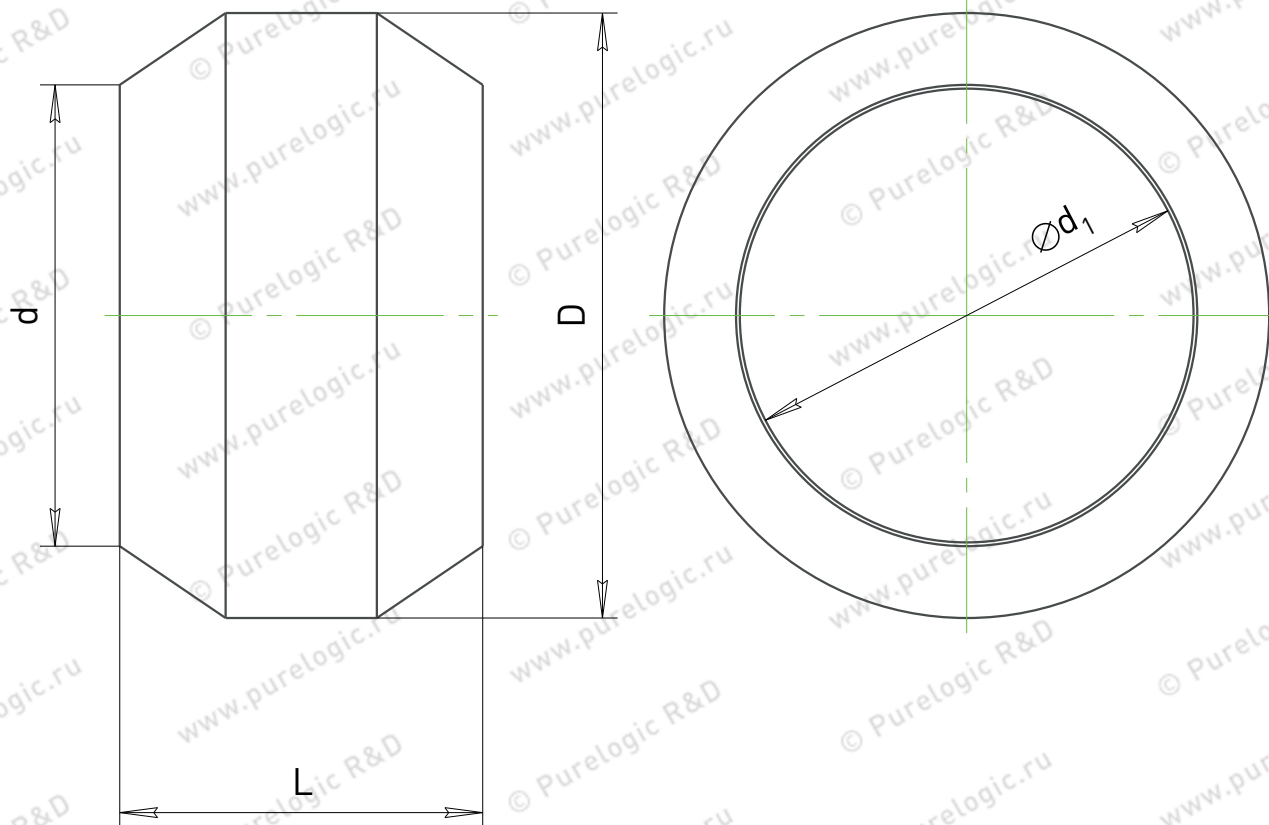

Гайки для штуцеров РА

Обозначение	d	D	L	S
РА-3	3	M8x1	11.5	8
РА-4	4	M8x1	12	8
РА-6	6	M10x1	12.5	10

Кольца распорные PB

Наименование	D	d	d ₁	L
PB-4	6	4,1	4	4,8
PB-6	8	6,1	6	4,8