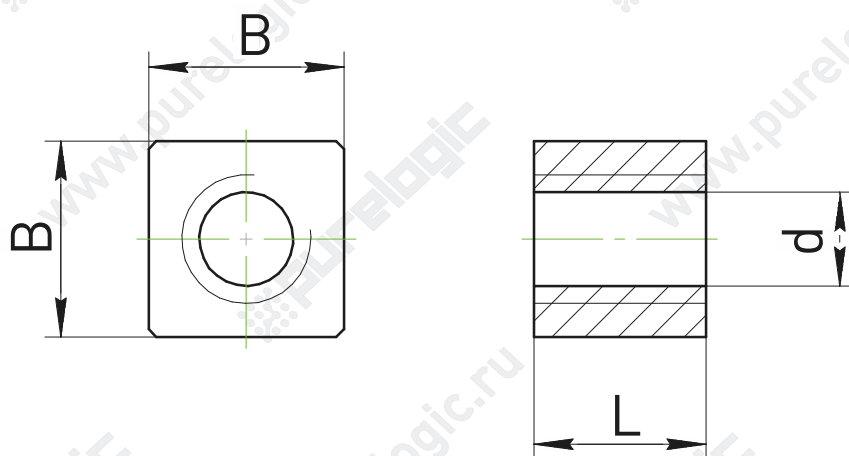

Бронзовые гайки, серия TRS

Обозначение	Резьба	d	B	L
TRS-10x2	Tr10x2	8	15	18
TRS-12x3	Tr12x3	9	20	20
TRS-12x4	Tr12x4	8	20	20
TRS-14x3	Tr14x3	11	23	20
TRS-14x4	Tr14x4	10	23	20
TRS-16x3	Tr16x4	12	25	22