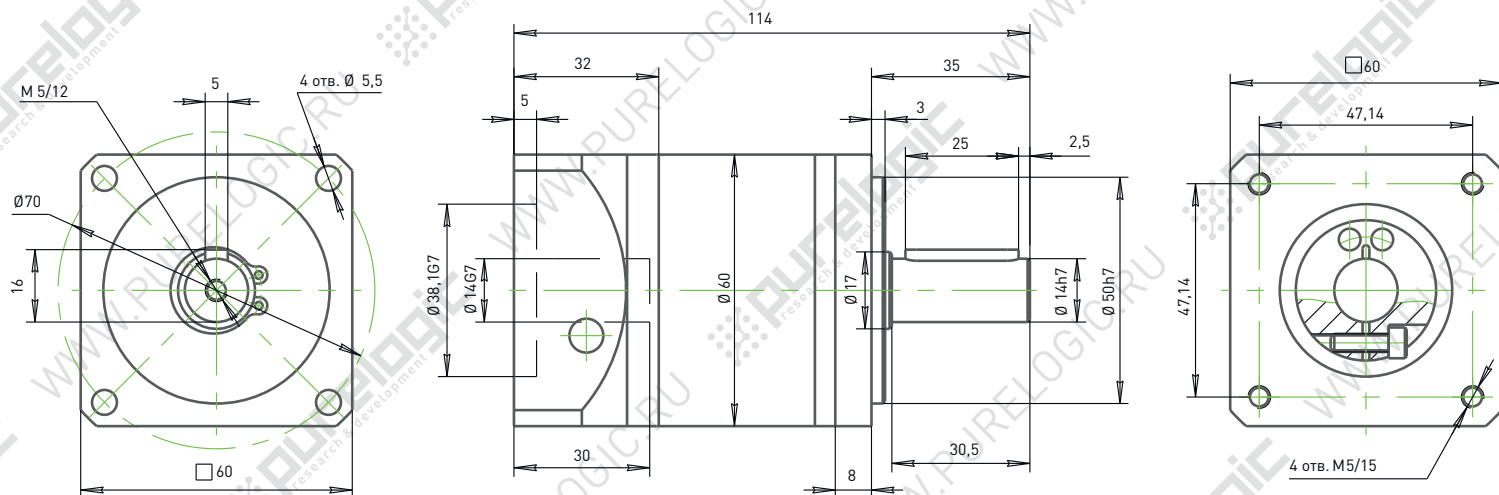

Планетарный редуктор 57PLF...K-14S

Параметр	57PLF3K-14S	57PLF5K-14S	57PLF10K-14S	57PLF15K-14S	57PLF20K-14S
Передаточное число	3:1	5:1	10:1	15:1	20:1
Угловой люфт, мин не более	10			15	
Крутящий момент, Нм	12	16	15	40	44
КПД	96				
Уровень шума, не более	60дБ (L=100см)