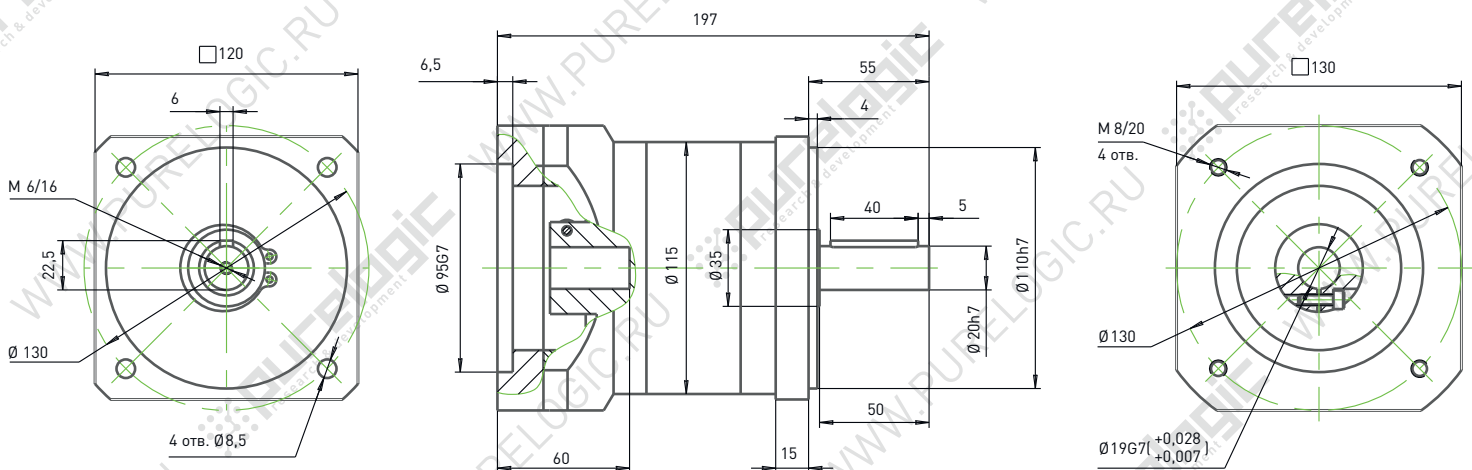

Планетарный редуктор 120PLF10K-19S

Параметр	120PLF10K-19S	120PLF15K-19S	120PLF20K-19S
Передаточное число	10:1	15:1	20:1
Угловой люфт, мин не более	10	15	15
Крутящий момент, Нм	120	210	260
КПД	96		
Уровень шума, не более	60дБ (L=100см)