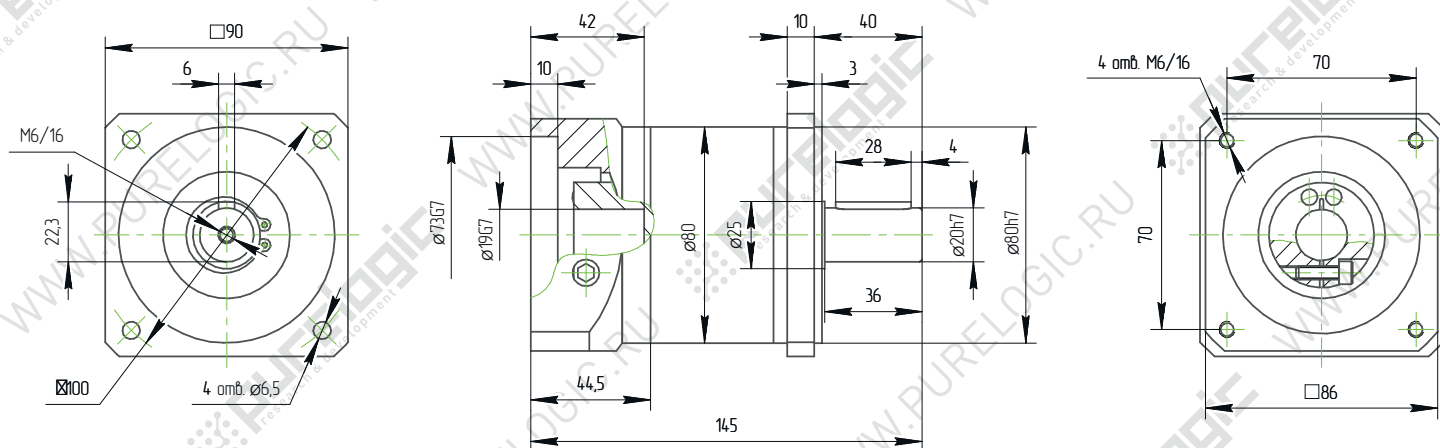

Планетарный редуктор 86PLF...K-20S

Параметр	86PLF5K-20S	86PLF10K-20S
Передаточное число	5:1	10:1
Угловой люфт, мин не более	10	
Крутящий момент, Нм	50	40
КПД	96	
Уровень шума, не более	60дБ (L=100см)