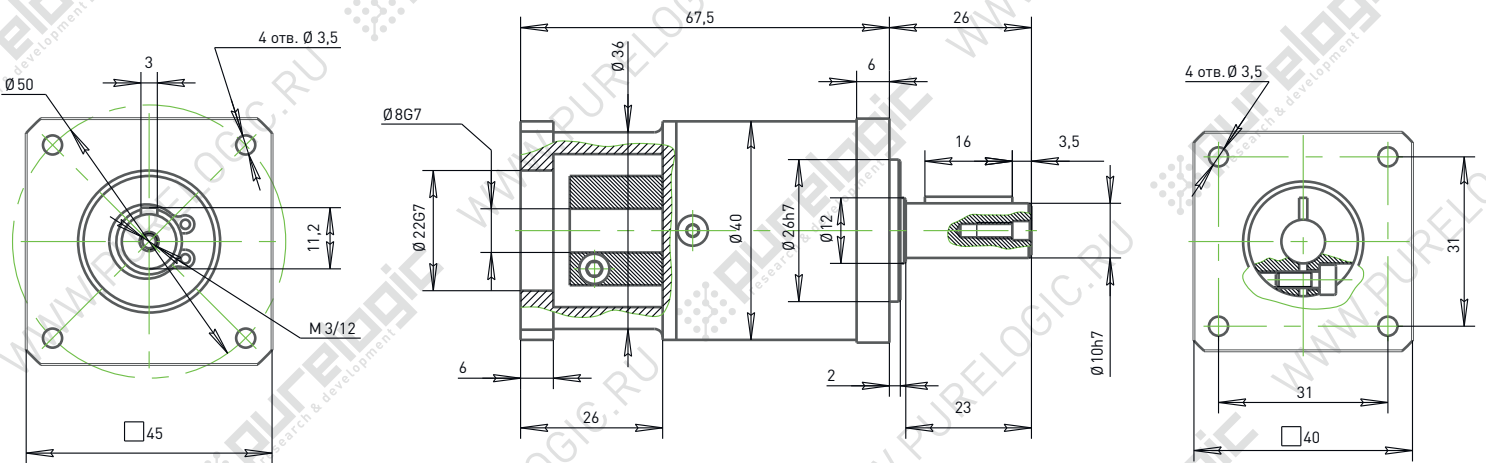

Планетарный редуктор 42PLF...K-8S

Параметр	42PLF3K-8S	42PLF5K-8S	42PLF10K-8S	42PLF15K-8S	42PLF20K-8S
Передаточное число	3:1	5:1	10:1	15:1	20:1
Угловой люфт, мин не более	10			15	
Крутящий момент, Нм	4.5	6	4	16.5	20
КПД	96				
Уровень шума, не более	60дБ (L=100см)