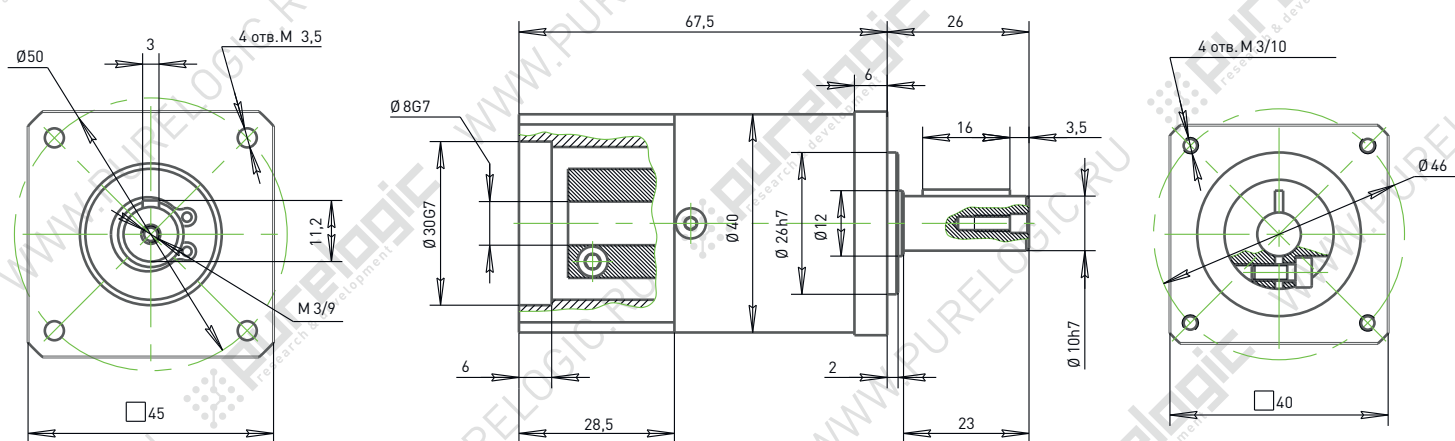

Планетарный редуктор 40PLF...K-8S

Параметр	40PLF10K-8S	40PLF15K-8S	40PLF20K-8S
Передаточное число	10:1	15:1	20:1
Угловой люфт, мин не более	10	15	15
Крутящий момент, Нм	4	16.5	20
КПД	96		
Уровень шума, не более	60дБ (L=100см)		