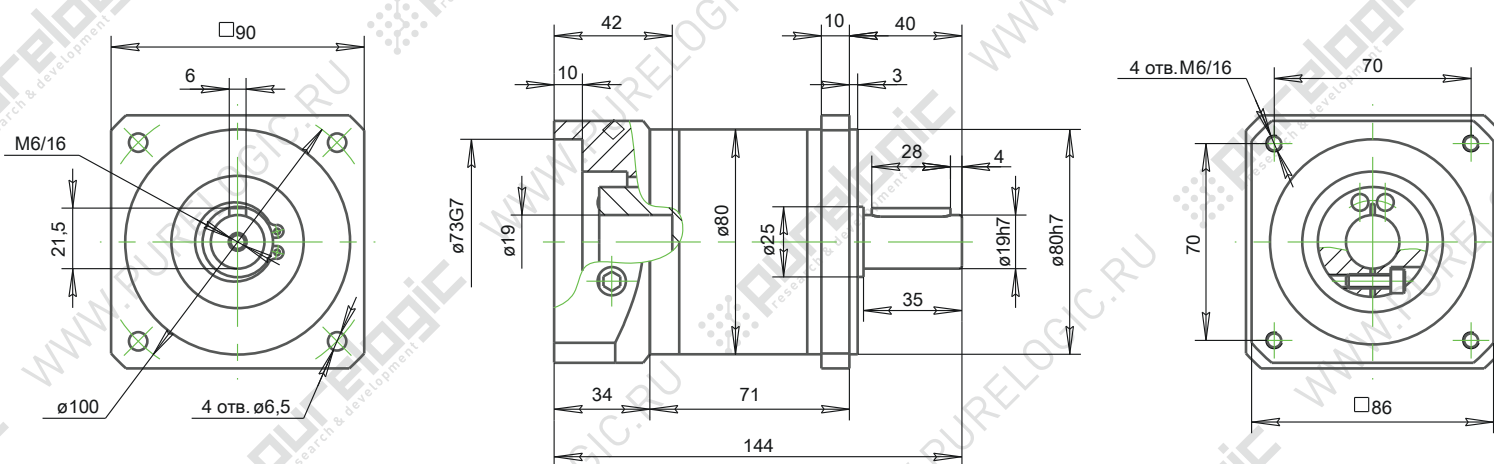

Планетарный редуктор 86PLF...K-19S

Параметр	86PLF3K-19S	86PLF5K-19S	86PLF10K-19S	86PLF15K-19S	86PLF20K-19S
Передаточное число	3:1	5:1	10:1	15:1	20:1
Угловой люфт, мин не более	10			15	
Крутящий момент, Нм	40	50	45	100	120
КПД	96			96	
Уровень шума, не более	60дБ (L=100см)			60дБ (L=100см)