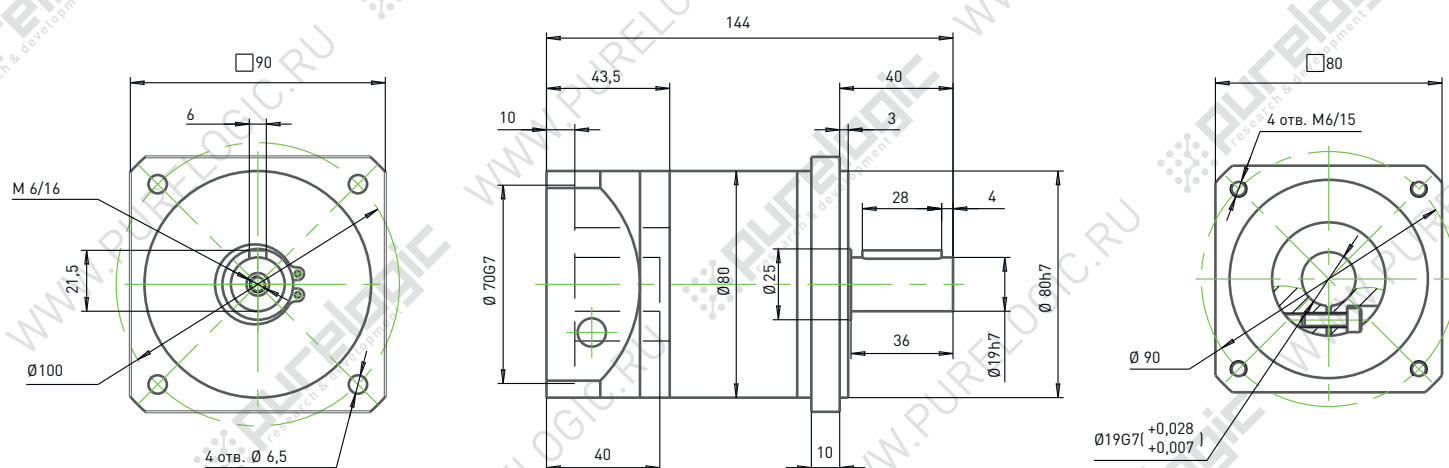

Планетарный редуктор 80PLF...K-19S

Параметр	80PLF10K-19S	80PLF15K-19S	80PLF20K-19S
Передаточное число	10:1	15:1	20:1
Угловой люфт, мин не более	10	15	15
Крутящий момент, Нм	45	100	120
КПД	96		
Уровень шума, не более	60дБ (L=100см)