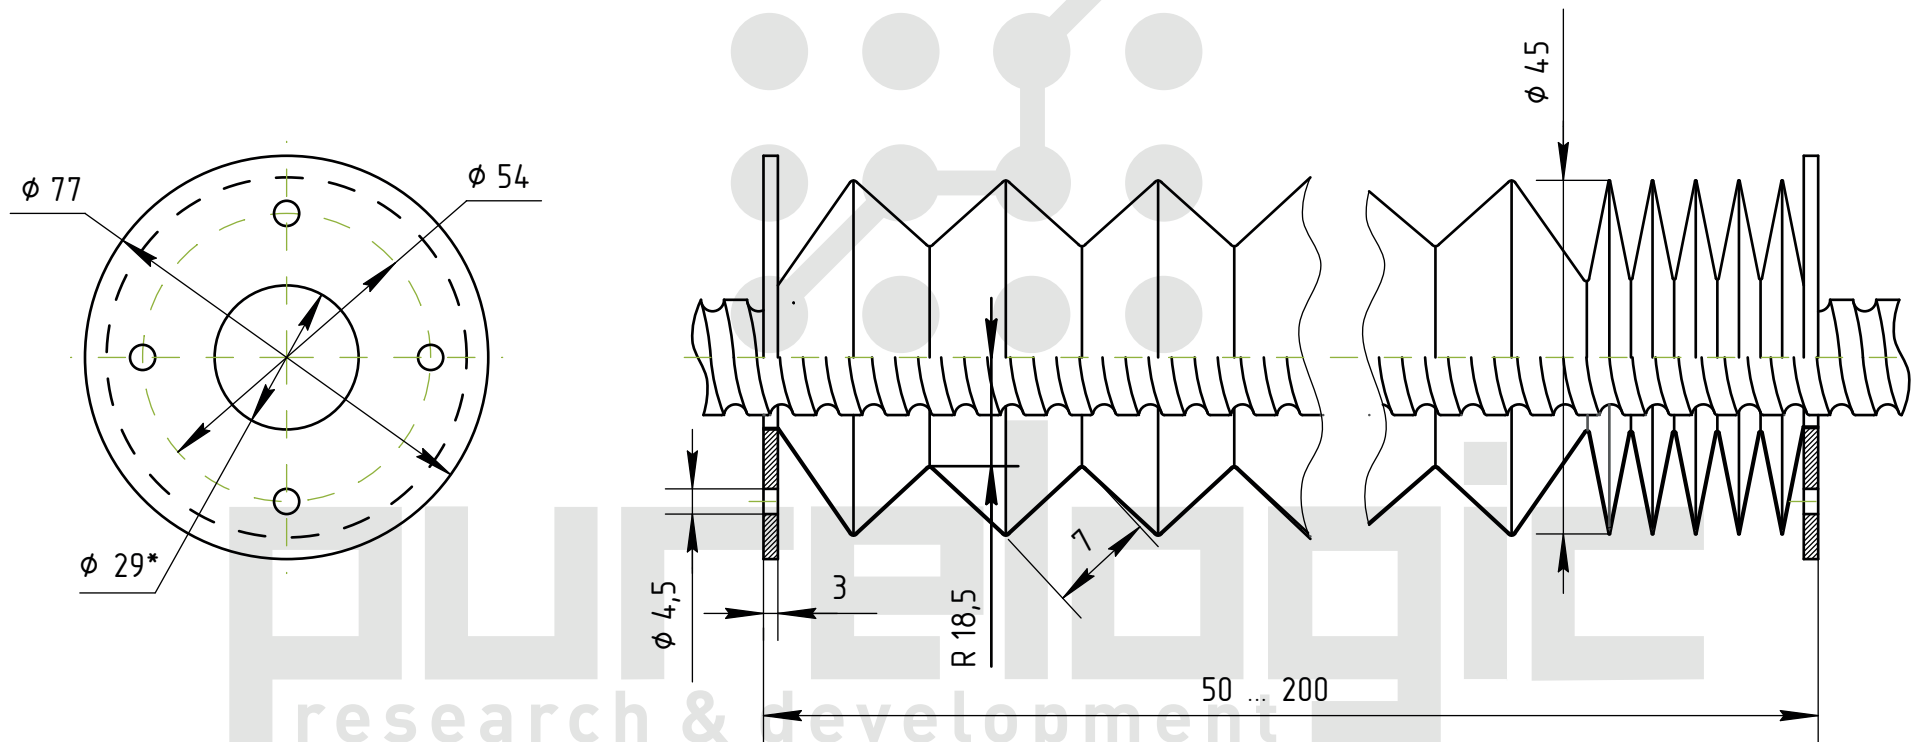

Гофрозащита для винтов ШВП (DCV-B25-200)

* Справочные размеры