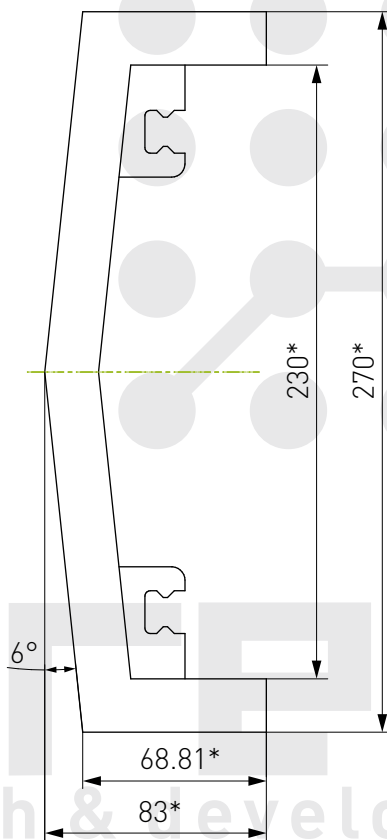

Гофрозащита BC-2RH15-xxx

Наименование	L _{min} , мм	L _{max} , мм
BC-2RH15-120	25	120
BC-2RH15-180	35	180
BC-2RH15-260	50	260
BC-2RH15-360	65	360
BC-2RH15-480	85	480
BC-2RH15-720	125	720
BC-2RH15-960	165	960
BC-2RH15-1220	210	1220

* Размеры для справок