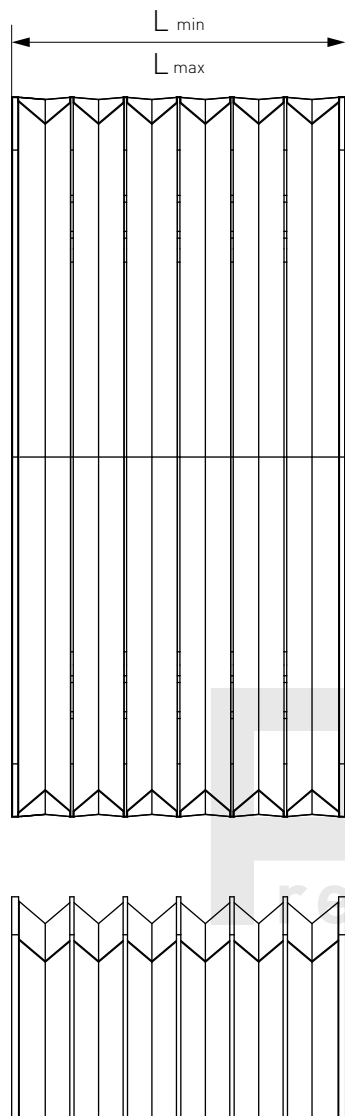

Гофрозащита BC-2RH15-xxx

Наименование	L _{min} , мм	L _{max} , мм
BC-2RH15-120	25	120
BC-2RH15-180	35	180
BC-2RH15-260	50	260
BC-2RH15-360	65	360
BC-2RH15-480	85	480
BC-2RH15-720	125	720
BC-2RH15-960	165	960
BC-2RH15-1220	210	1220

* Размеры для справок