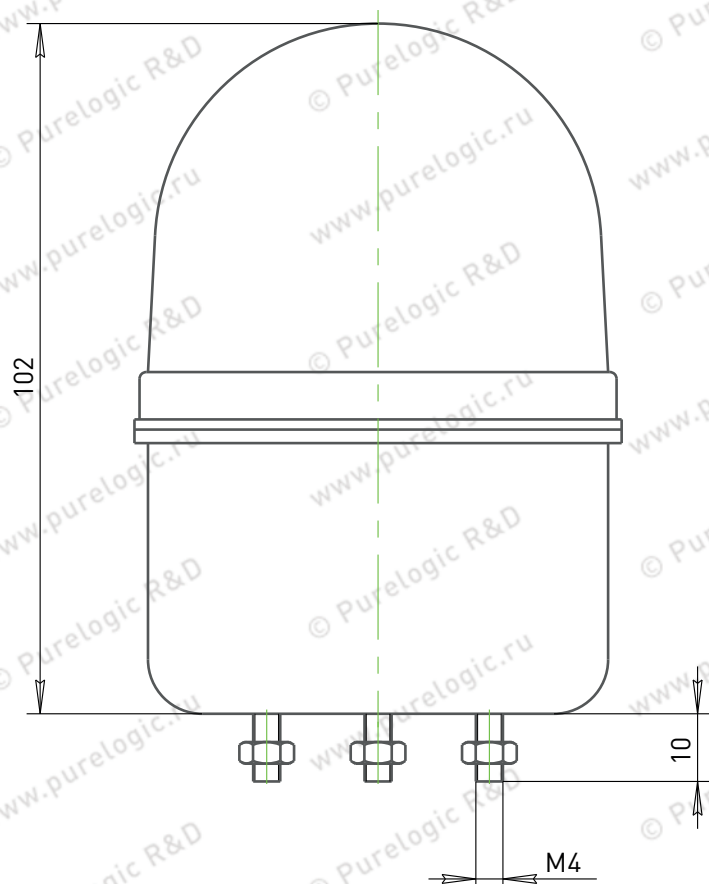

Световой маячок, серия LTE-2071J

A

A