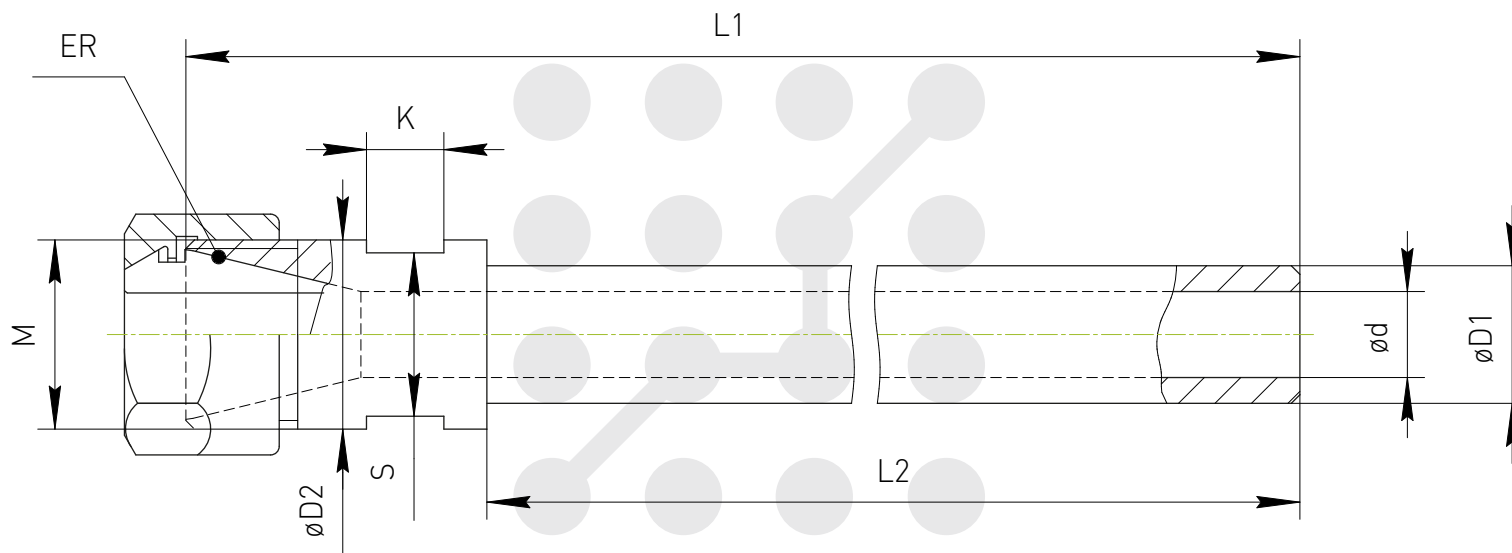

Удлинитель цангового патрона серии PLC

Обозначение	Размеры, мм								Масса, кг	Цанга ER
	øD1	L1	øD2	L2	K	S	ød	M		
PLC12-ER11M-100L	12	120	14	100	5	12	7	13×0.75	0.1	11
PLC12-ER11M-150L	12	170	14	150	5	12	-	13×0.75	0.16	11
PLC16-ER16A-150L	16	180	22	150	9	19	10	22×1.5	0.27	16
PLC20-ER16A-100L	20	130	22	100	8	20	12	22×1.5	0.26	16
PLC20-ER16A-200L	20	215	-	190	6	17	12	19×1	0.45	16
PLC20-ER20A-100L	20	130	25	100	6	22	13	25×1.5	0.3	20
PLC20-ER20A-150L	20	180	25	150	7	23	12	25×1.5	0.4	20