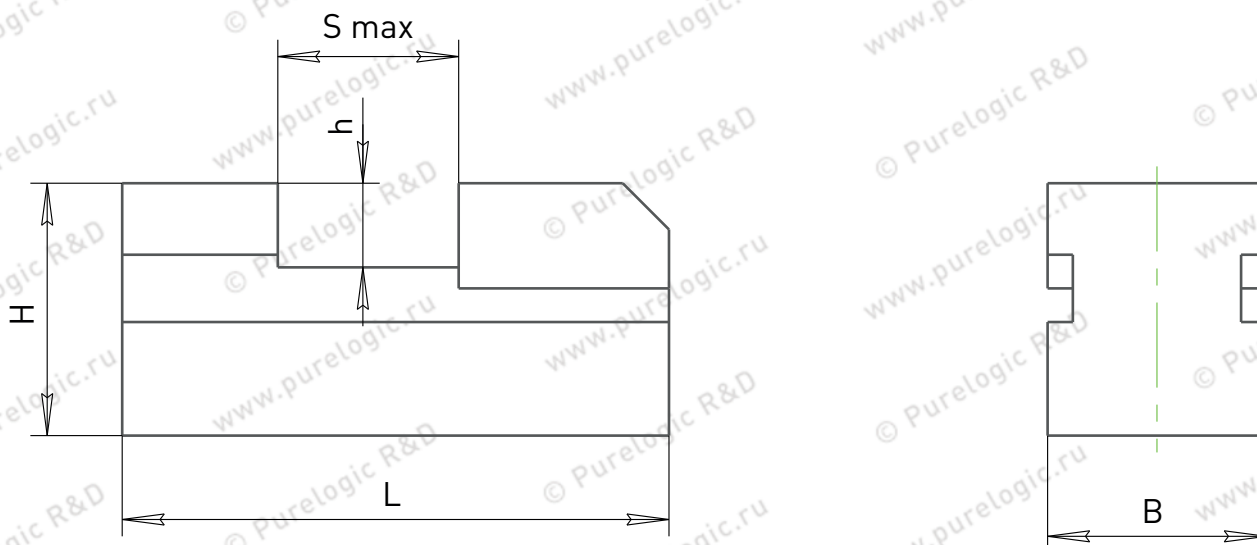

Тиски лекальные, серия QKG

Обозначение	B, мм	H, мм	h, мм	S_{max} , мм	L, мм	Масса, кг
QKG25	25	30	9,15	22	65,4	0,5
QKG36	36	45	20	40	100	1,2
QKG50	50	50	25	65	140	2
QKG80	80	80	40	100	200	5,5
QKG100	100	89	45	125	245	10