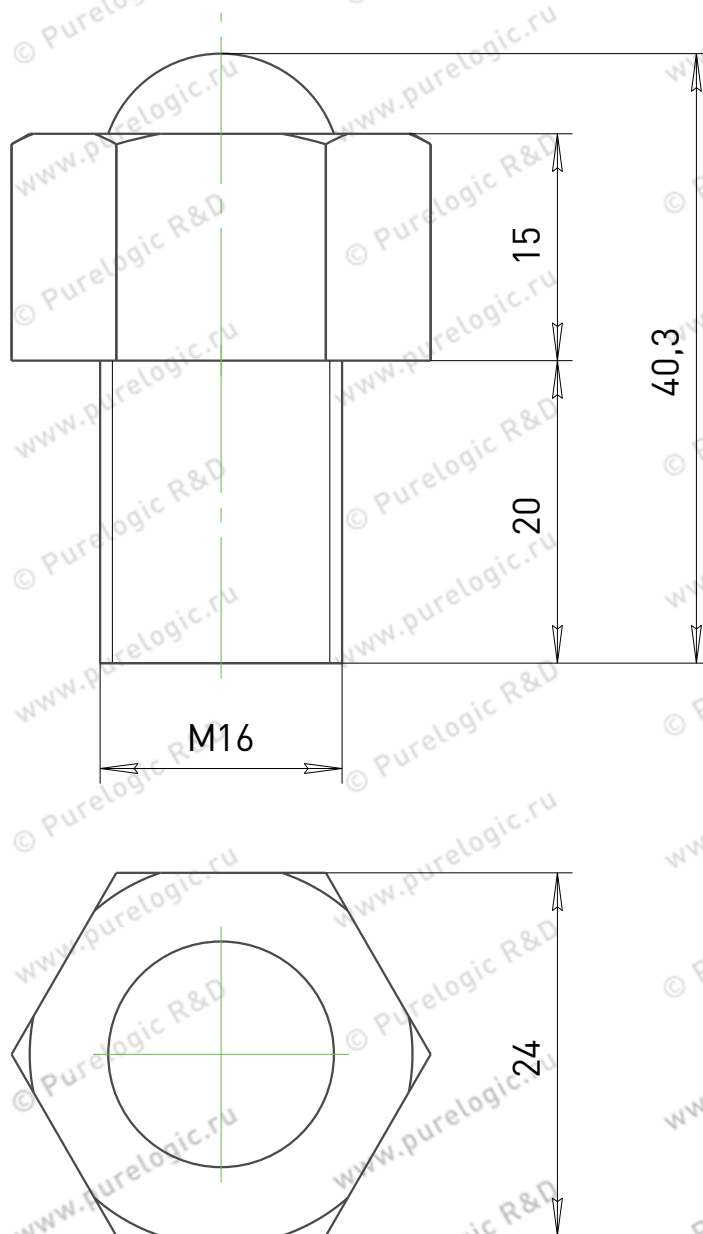

Транспортные подшипники ZC402-1-20

Нагрузка - 38N

Транспортные подшипники ZC403-1-8

Нагрузка - 41N

Транспортные подшипники ZC403-1-16

Нагрузка - 343N