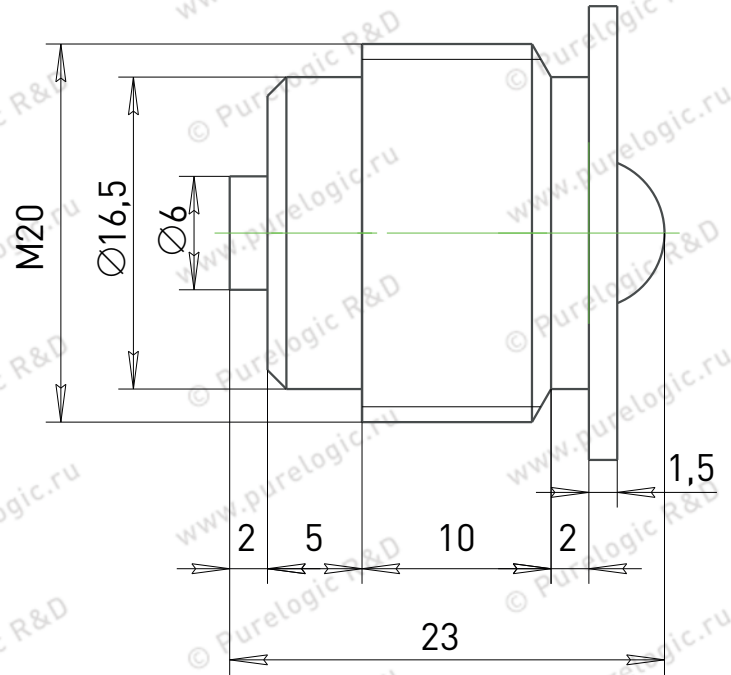

Транспортные подшипники ZC402-1-20

Нагрузка - 38N

Транспортные подшипники ZC403-1-8

Нагрузка - 41N

Транспортные подшипники ZC403-1-16

Нагрузка - 343N