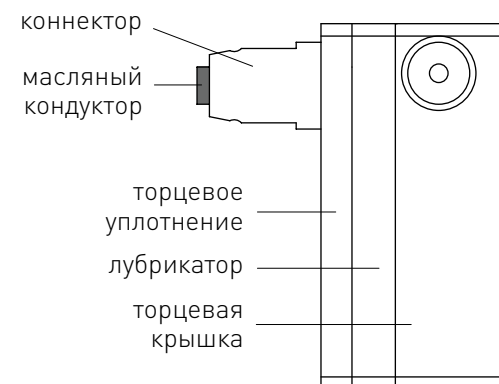

Блок смазки HSAC GR

GR 25 E2 KIT ZZ A1

Серия совместимой каретки

Типоразмер совместимой каретки

Смазочный картридж

Вариант исполнения

Металлический скребок

Комплект с крепёжными элементами