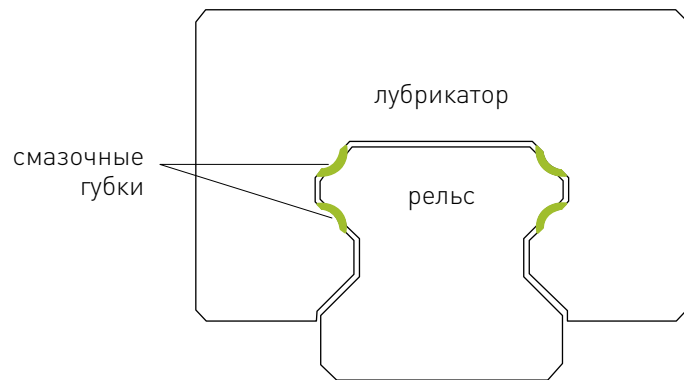

Блок смазки HSAC GR

GR 25 E2 KIT ZZ A1

Серия совместимой каретки

Типоразмер совместимой каретки

Смазочный картридж

Вариант исполнения

Металлический скребок

Комплект с крепёжными элементами