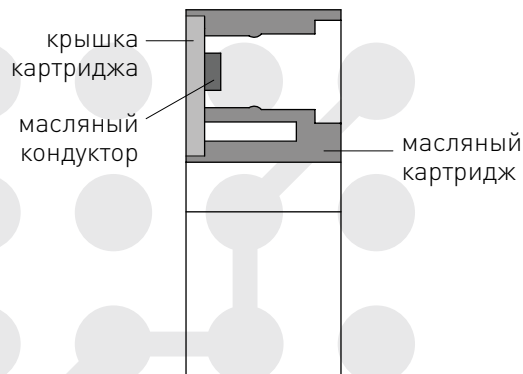

Блок смазки HSAC GR

GR 25 E2 KIT ZZ A1

Серия совместимой каретки

Типоразмер совместимой каретки

Смазочный картридж

Вариант исполнения

Металлический скребок

Комплект с крепёжными элементами