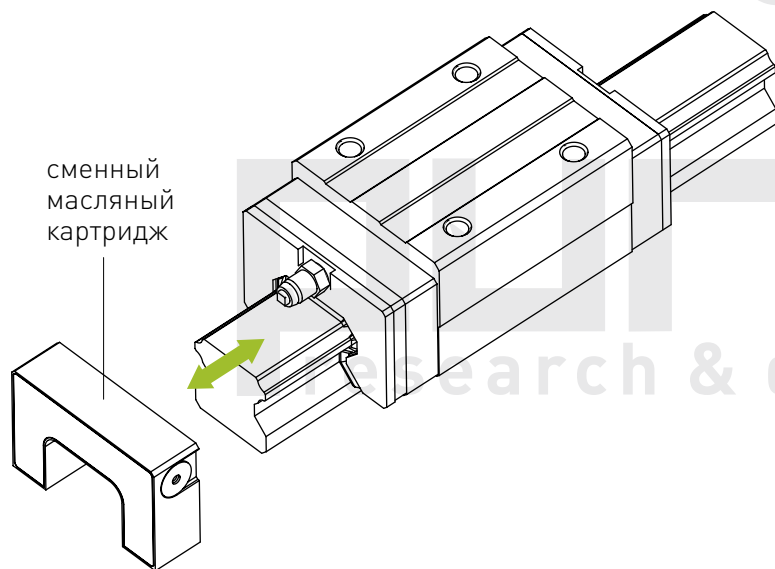

Блок смазки HSAC GR

GR 25 E2 KIT ZZ A1

Серия совместимой каретки

Типоразмер совместимой каретки

Смазочный картридж

Вариант исполнения

Металлический скребок

Комплект с крепёжными элементами