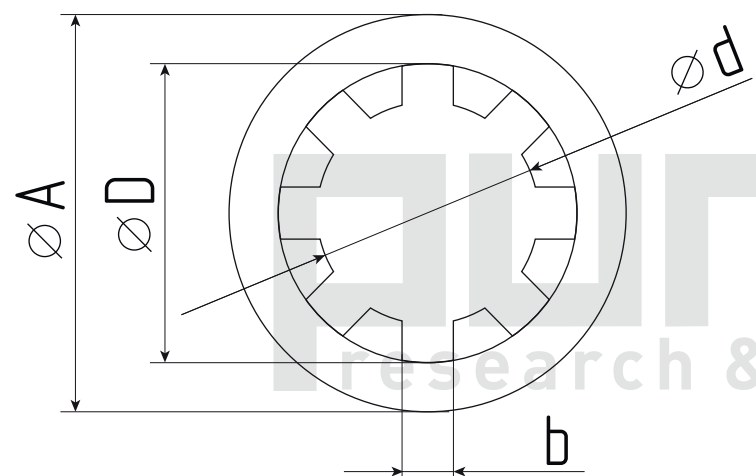

Шлицевая втулка

Артикул	d(mm) H7	D(mm) H11	A(mm) H11	b(mm) H9	Кол-во зубьев	Длина(mm)
SN - 11x14	11	14	30	3.0	6	50
SN - 13x16	13	16	29	3.5	6	40
SN - 16x20	16	20	39	4.0	6	40
SN - 18x22	18	22	44	5.0	6	60
SN - 21x25	21	25	44	5.0	6	65
SN - 23x28	23	28	44	6.0	6	50
SN - 26x32	26	32	49	6.0	6	50
SN - 29x35	29	35	54	7.0	6	50
SN - 32x38	32	38	64	6.0	8	65
SN - 36x42	36	42	74	7.0	8	100
SN - 42x48	42	48	74	8.0	8	100