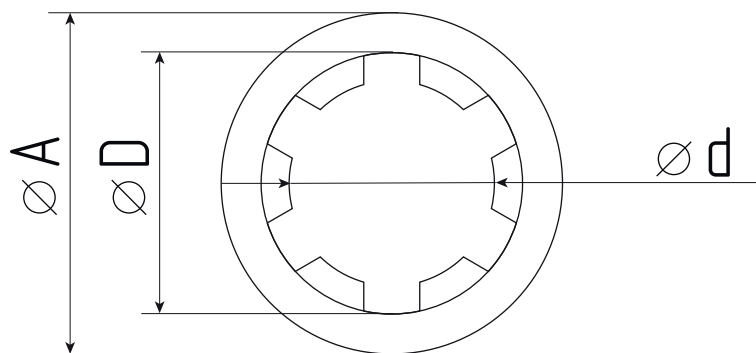

Шлицевая втулка

Артикул	d(mm) H7	D(mm) H11	A(mm) H11	b(mm) H9	Кол-во зубьев	Длина(mm)
SN - 11x14	11	14	30	3.0	6	50
SN - 13x16	13	16	29	3.5	6	40
SN - 16x20	16	20	39	4.0	6	40
SN - 18x22	18	22	44	5.0	6	60
SN - 21x25	21	25	44	5.0	6	65
SN - 23x28	23	28	44	6.0	6	50
SN - 26x32	26	32	49	6.0	6	50
SN - 29x35	29	35	54	7.0	6	50
SN - 32x38	32	38	64	6.0	8	65
SN - 36x42	36	42	74	7.0	8	100
SN - 42x48	42	48	74	8.0	8	100