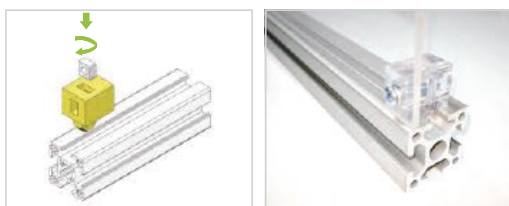

КАТАЛОГ ТОВАРОВ

Пазовые крепежи
для алюминиевого
станочного профиля

Пазовые крепежи

Применение: фиксация пластиковых панелей в конструкциях из алюминиевого профиля.

Особенности: простая установка, универсальность.

Материал: ПВХ.

Цвет: полупрозрачный.

GZ8E-30

Профиль	Наименование	Крепеж	Вес (гр)
Серия 30	GZ8E-30		7
	GZ8E-30-KW	1×KW	20

GZ8E-40

Профиль	Наименование	Крепеж	Вес (гр)
Серия 40	GZ8E-40		7
	GZ8E-40-KW	1×KW	25