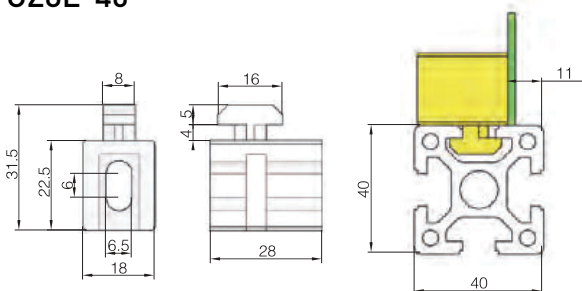

Материал: ПВХ.

Цвет: полупрозрачный.

GZ8E-30

Профиль	Наименование	Крепеж	Вес (гр)
Серия 30	GZ8E-30		7
	GZ8E-30-KW	1×KW	20

GZ8E-40

Профиль	Наименование	Крепеж	Вес (гр)
Серия 40	GZ8E-40		7
	GZ8E-40-KW	1×KW	25

GZ10E

Профиль	Наименование	Крепеж	Вес (гр)
Серия 45, 50	GZ10E		13
	GZ10E-KW	1×KW	26

8 (800) 555-63-74 бесплатные звонки по РФ
+7 (473) 204-51-56 Воронеж
+7 (495) 505-63-74 Москва

www.purelogic.ru
info@purelogic.ru
394033, Россия, г. Воронеж,
Ленинский пр-т, 160, офис 149