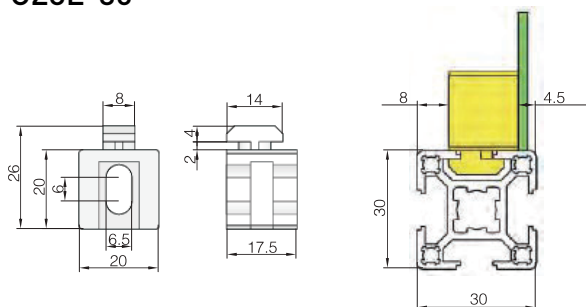

Материал: ПВХ.

Цвет: полупрозрачный.

GZ8E-30

Профиль	Наименование	Крепеж	Вес (гр)
Серия 30	GZ8E-30		7
	GZ8E-30-KW	1×KW	20

GZ8E-40

Профиль	Наименование	Крепеж	Вес (гр)
Серия 40	GZ8E-40		7
	GZ8E-40-KW	1×KW	25

GZ10E

Профиль	Наименование	Крепеж	Вес (гр)
Серия 45, 50	GZ10E		13
	GZ10E-KW	1×KW	26

8 (800) 555-63-74 бесплатные звонки по РФ
+7 (473) 204-51-56 Воронеж
+7 (495) 505-63-74 Москва

www.purelogic.ru
info@purelogic.ru
394033, Россия, г. Воронеж,
Ленинский пр-т, 160, офис 149