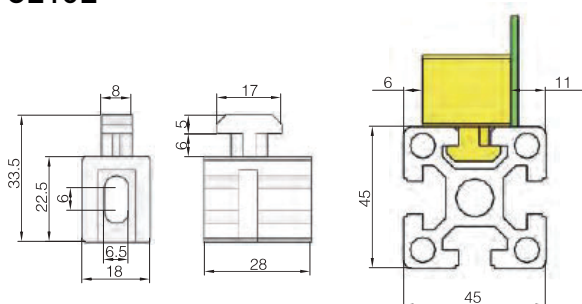

Материал: ПВХ.

Цвет: полупрозрачный.

GZ8E-30

Профиль	Наименование	Крепеж	Вес (гр)
Серия 30	GZ8E-30		7
	GZ8E-30-KW	1×KW	20

GZ8E-40

Профиль	Наименование	Крепеж	Вес (гр)
Серия 40	GZ8E-40		7
	GZ8E-40-KW	1×KW	25

GZ10E

Профиль	Наименование	Крепеж	Вес (гр)
Серия 45, 50	GZ10E		13
	GZ10E-KW	1×KW	26

8 (800) 555-63-74 бесплатные звонки по РФ
+7 (473) 204-51-56 Воронеж
+7 (495) 505-63-74 Москва

www.purelogic.ru
info@purelogic.ru
394033, Россия, г. Воронеж,
Ленинский пр-т, 160, офис 149