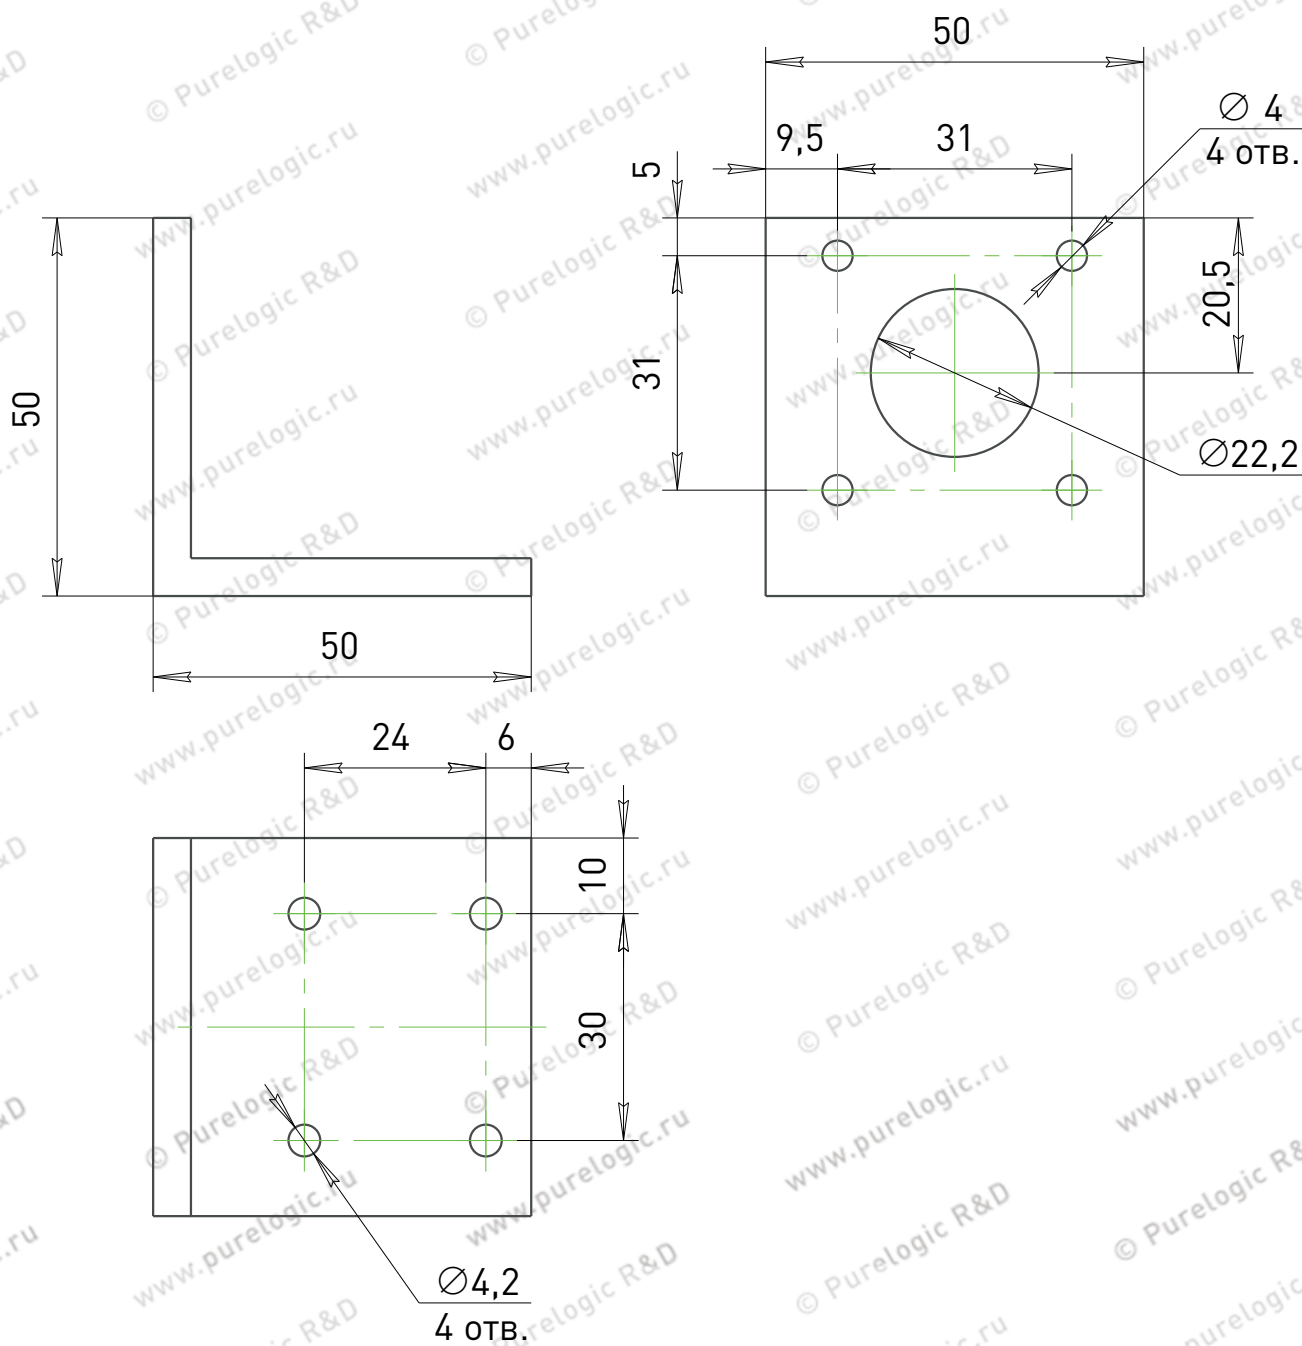

Кронштейн NEMA МН-42А

Кронштейн NEMA МН-57А

Кронштейн NEMA МН-57АР

*Размеры для справок.

Кронштейн NEMA MH-57ASQ

*Размеры для справок.

Кронштейн MH-60S

Схема монтажа кронштейна MH-60S на модуль PLLM-21