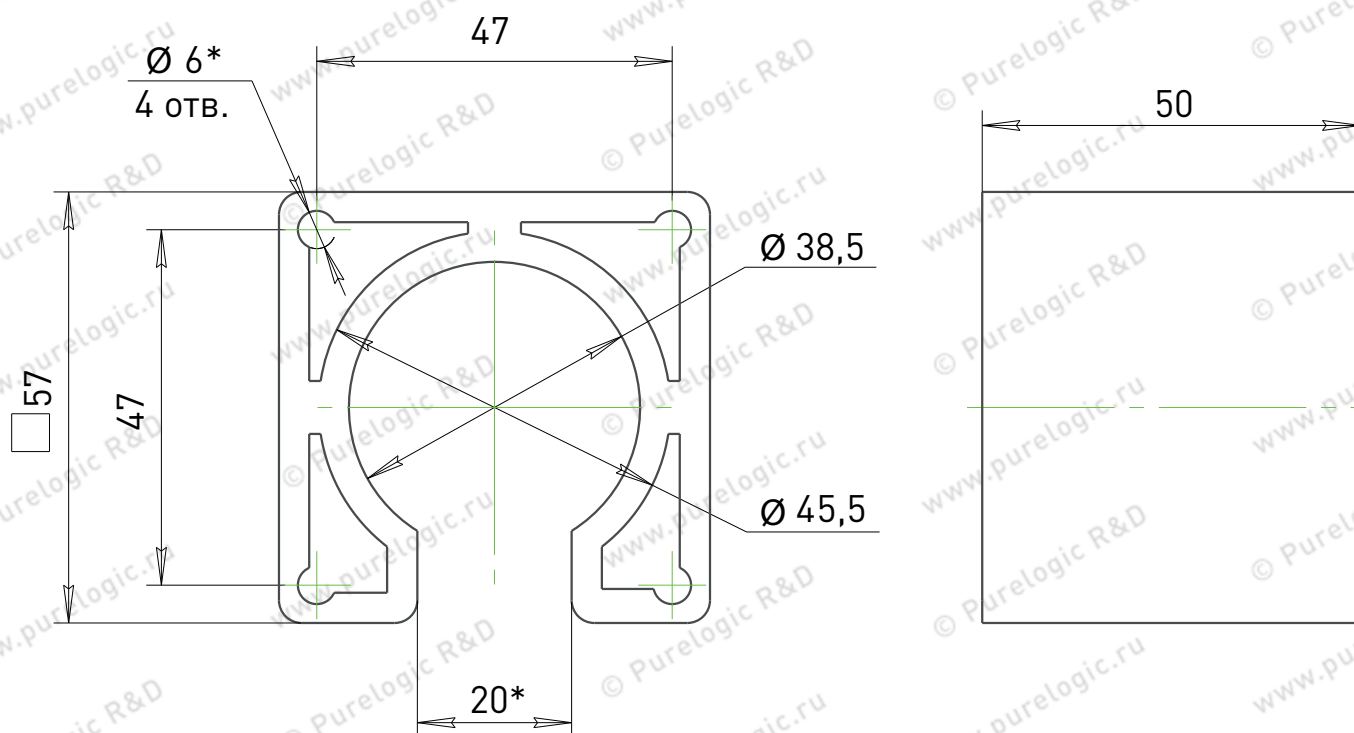

Кронштейн NEMA МН-42А

Кронштейн NEMA МН-57А

Кронштейн NEMA МН-57АР

*Размеры для справок.

Кронштейн NEMA MH-57ASQ

*Размеры для справок.

Кронштейн MH-60S

Схема монтажа кронштейна MH-60S на модуль PLLM-21