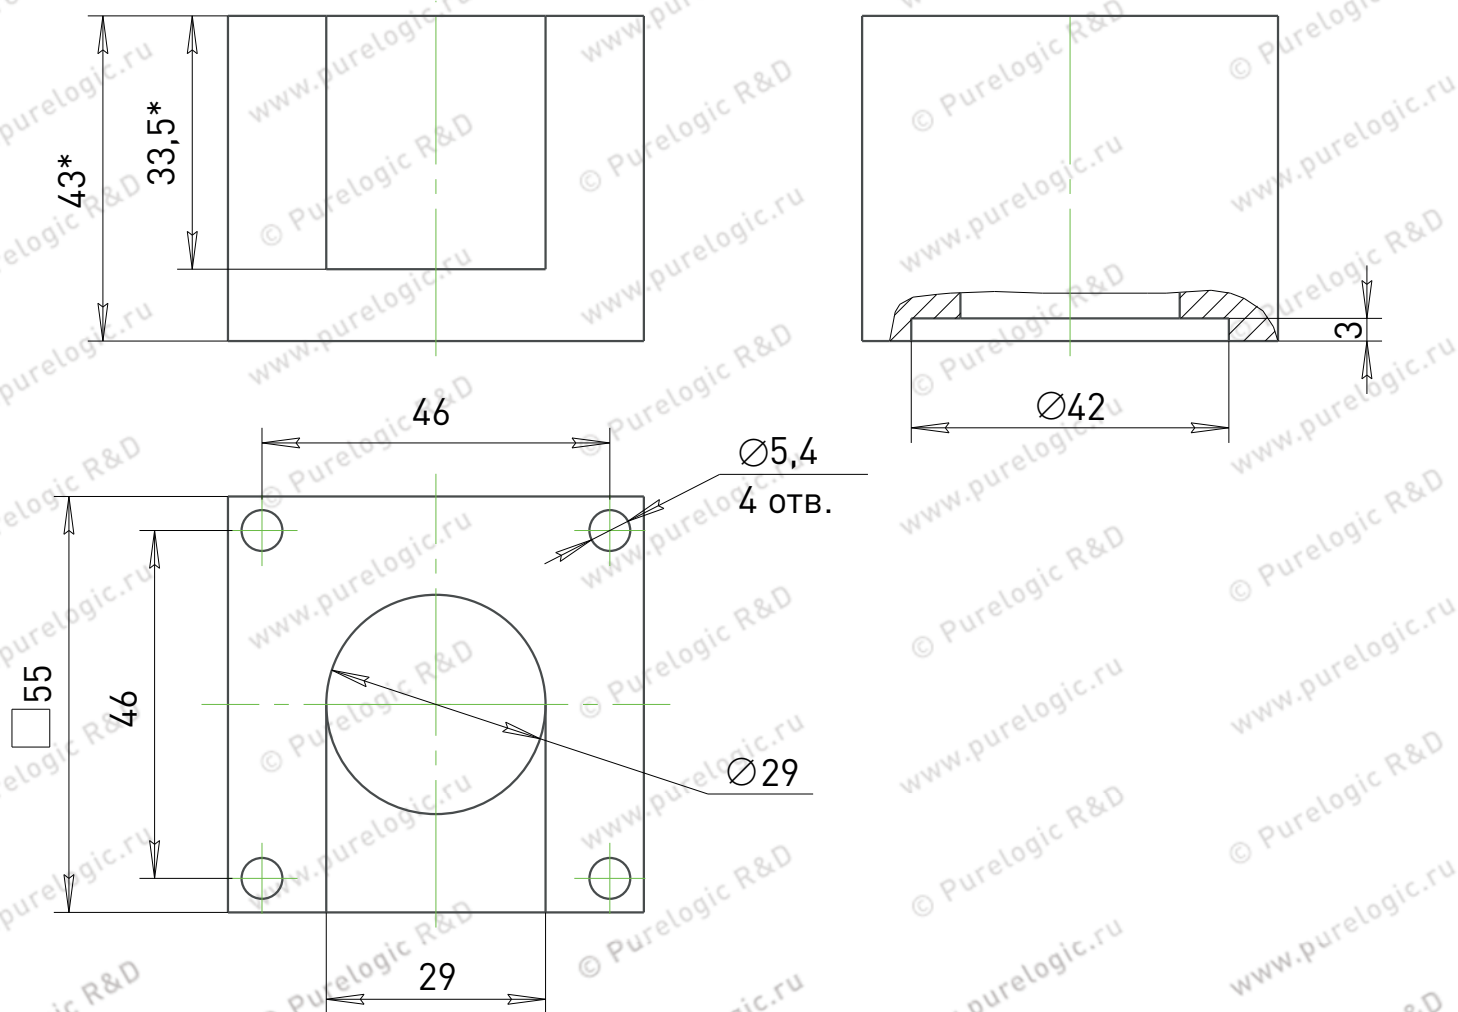

Кронштейн NEMA МН-42А

Кронштейн NEMA МН-57А

Кронштейн NEMA МН-57АР

*Размеры для справок.

Кронштейн NEMA MH-57ASQ

*Размеры для справок.

Кронштейн MH-60S

Схема монтажа кронштейна MH-60S на модуль PLLM-21