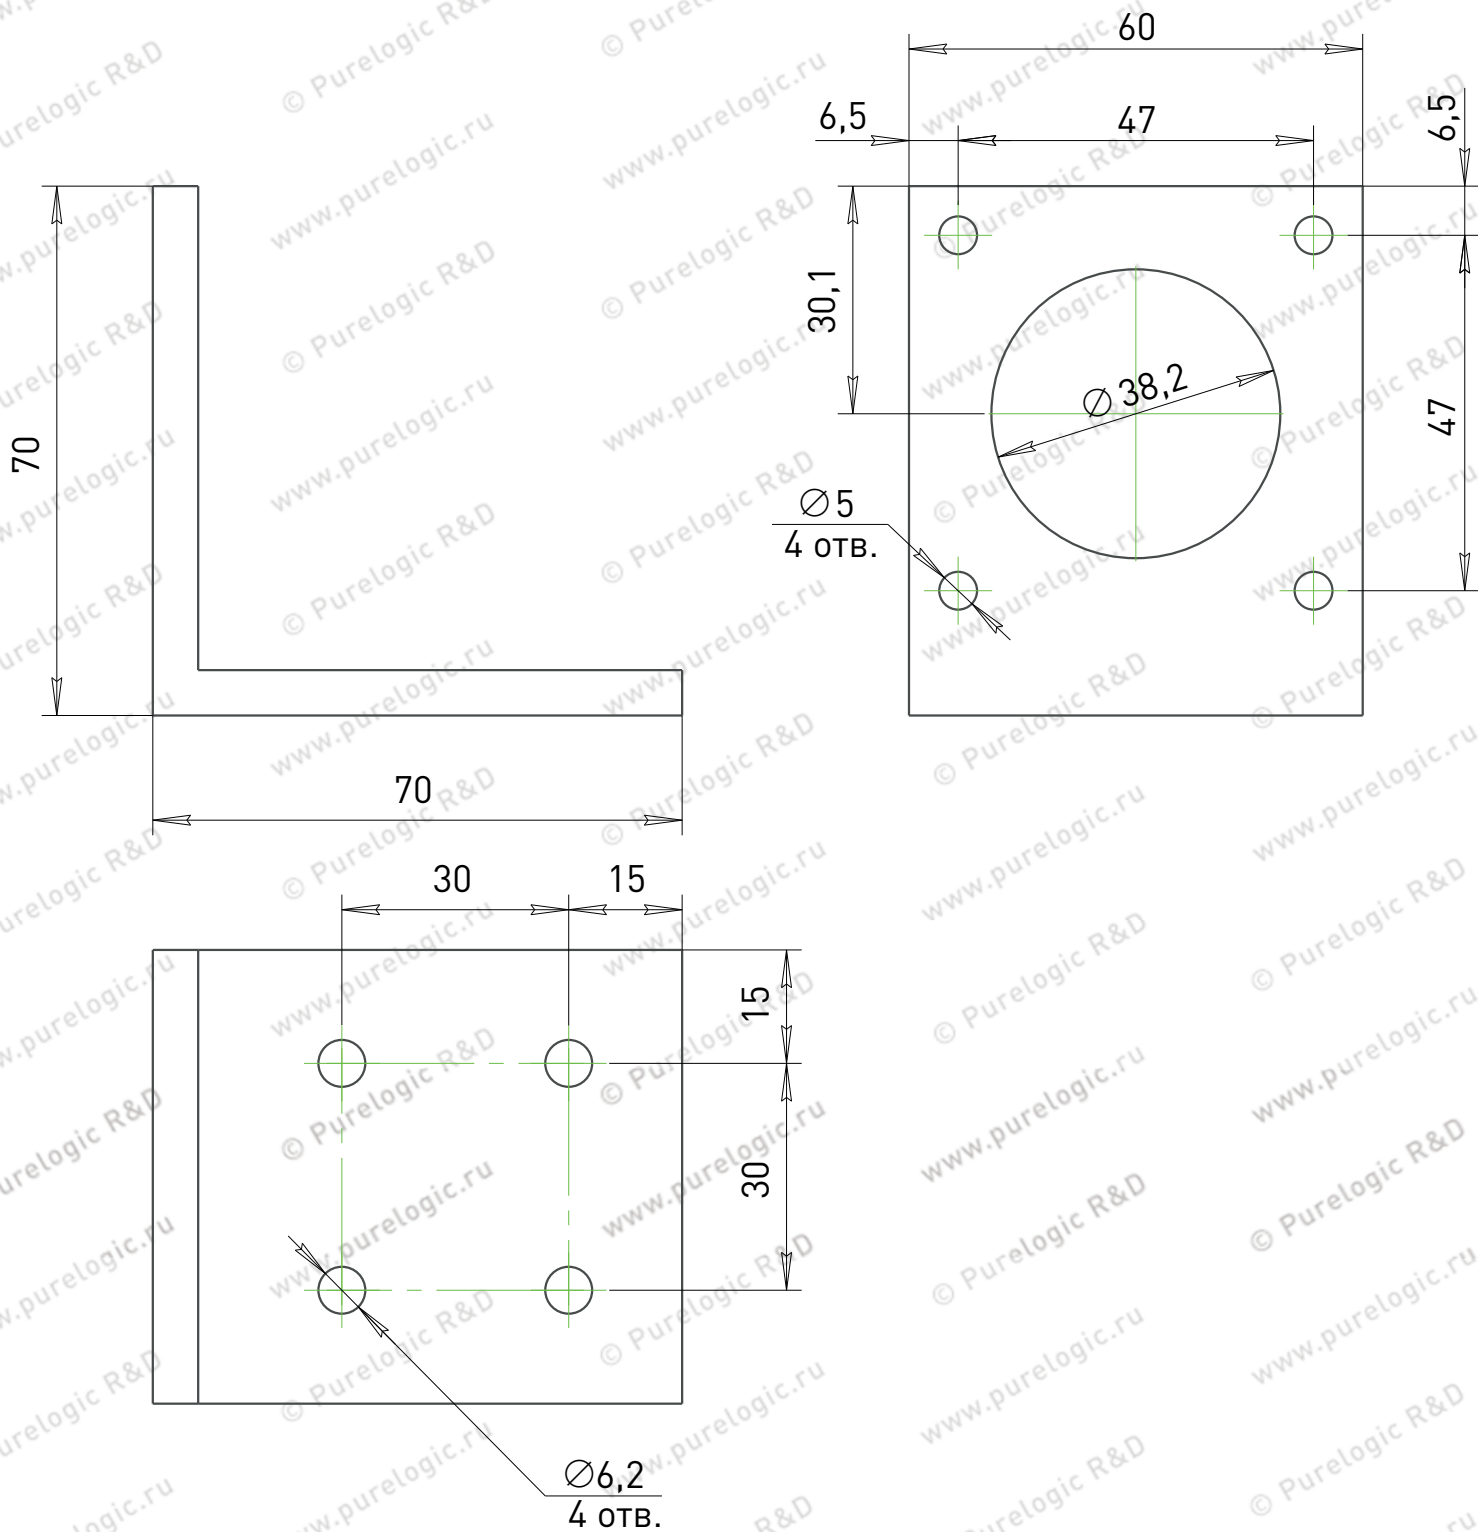

Кронштейн NEMA МН-42А

Кронштейн NEMA МН-57А

Кронштейн NEMA МН-57АР

*Размеры для справок.

Кронштейн NEMA MH-57ASQ

*Размеры для справок.

Кронштейн MH-60S

Схема монтажа кронштейна MH-60S на модуль PLLM-21