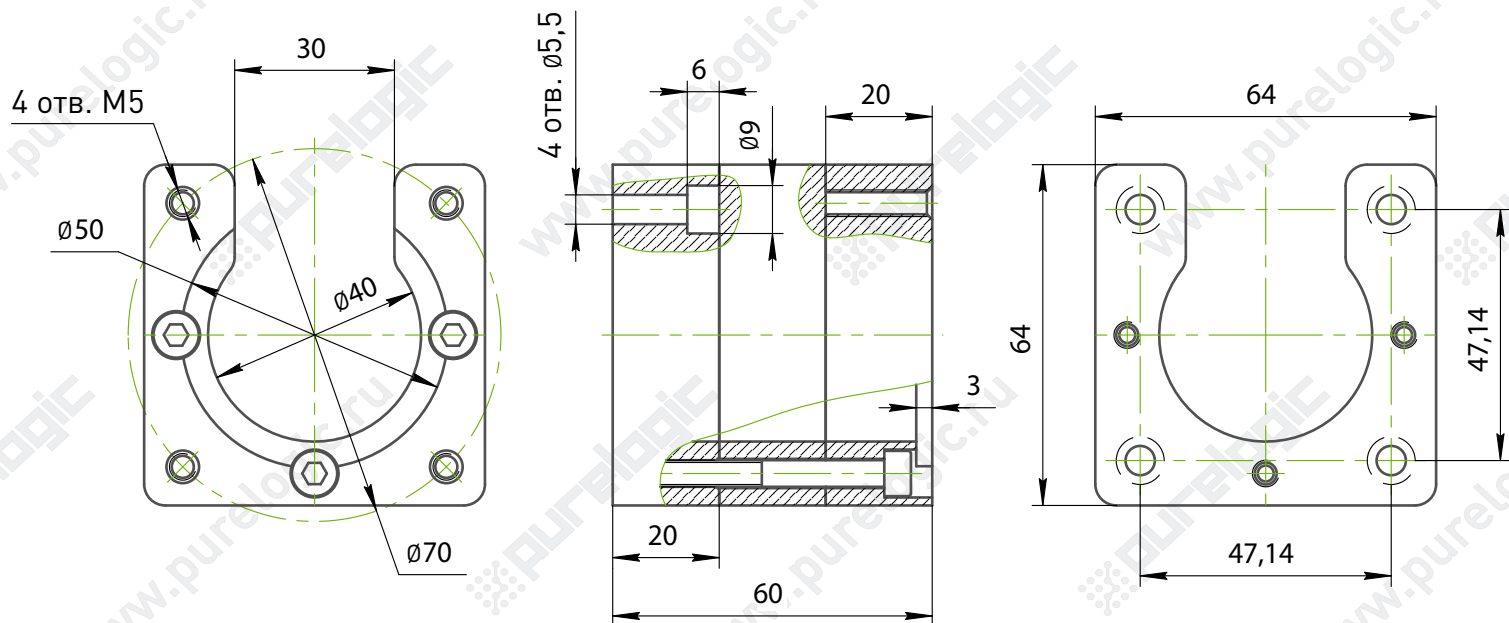

Кронштейн NEMA МН-42А

Кронштейн NEMA МН-57А

Кронштейн NEMA МН-57АР

*Размеры для справок.

Кронштейн NEMA MH-57ASQ

*Размеры для справок.

Кронштейн MH-60S

Схема монтажа кронштейна MH-60S на модуль PLLM-21