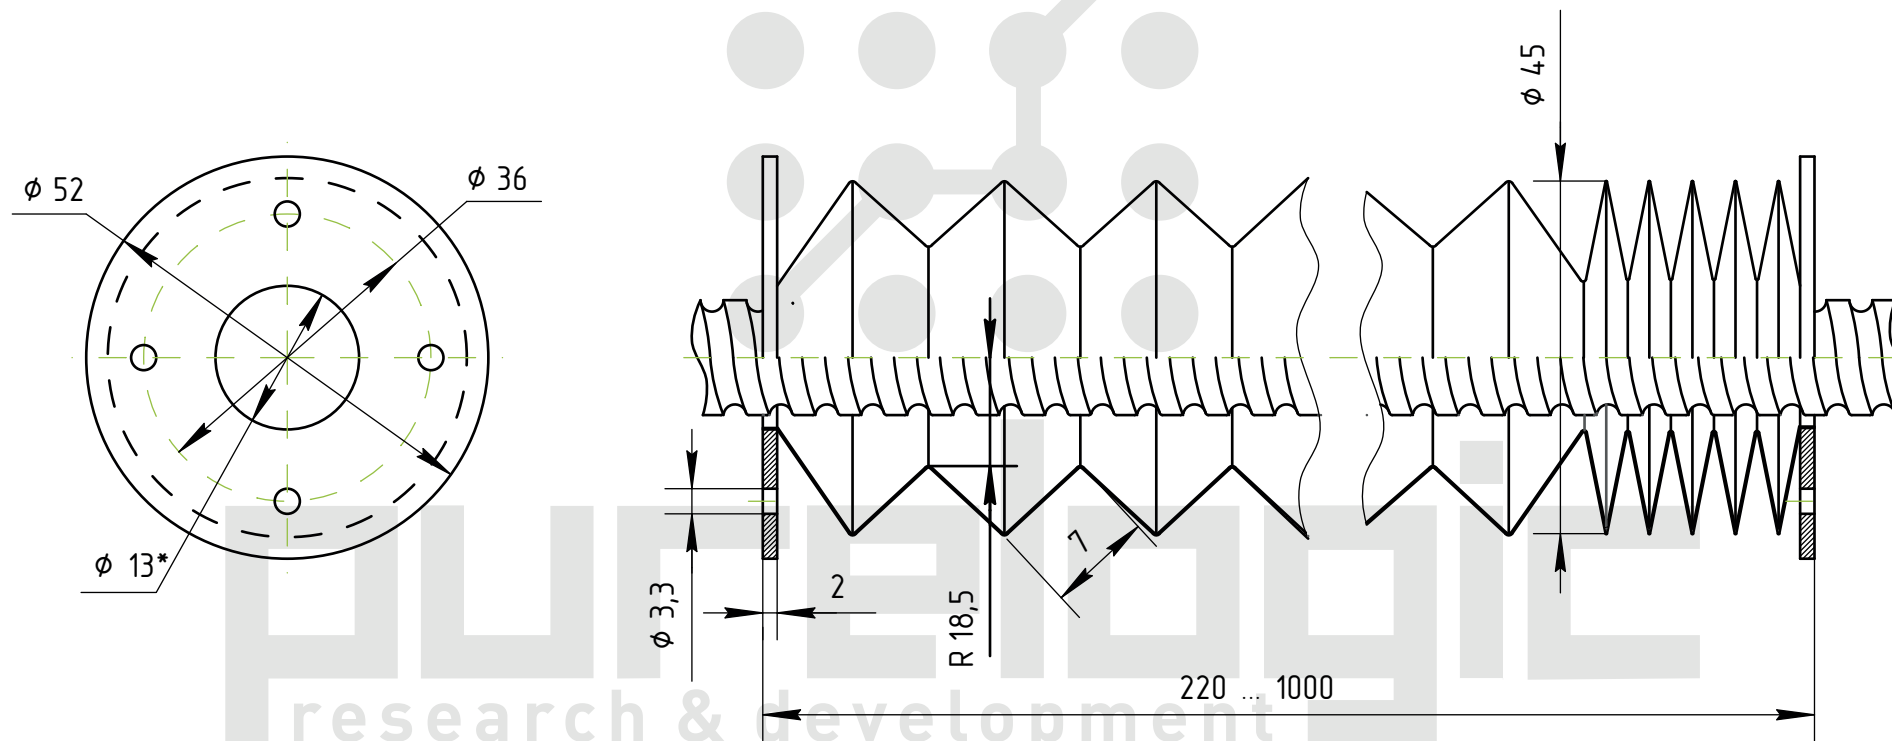

## Гофрозащита для винтов ШВП (DCV-B12-1000)

\* - справочный размер.