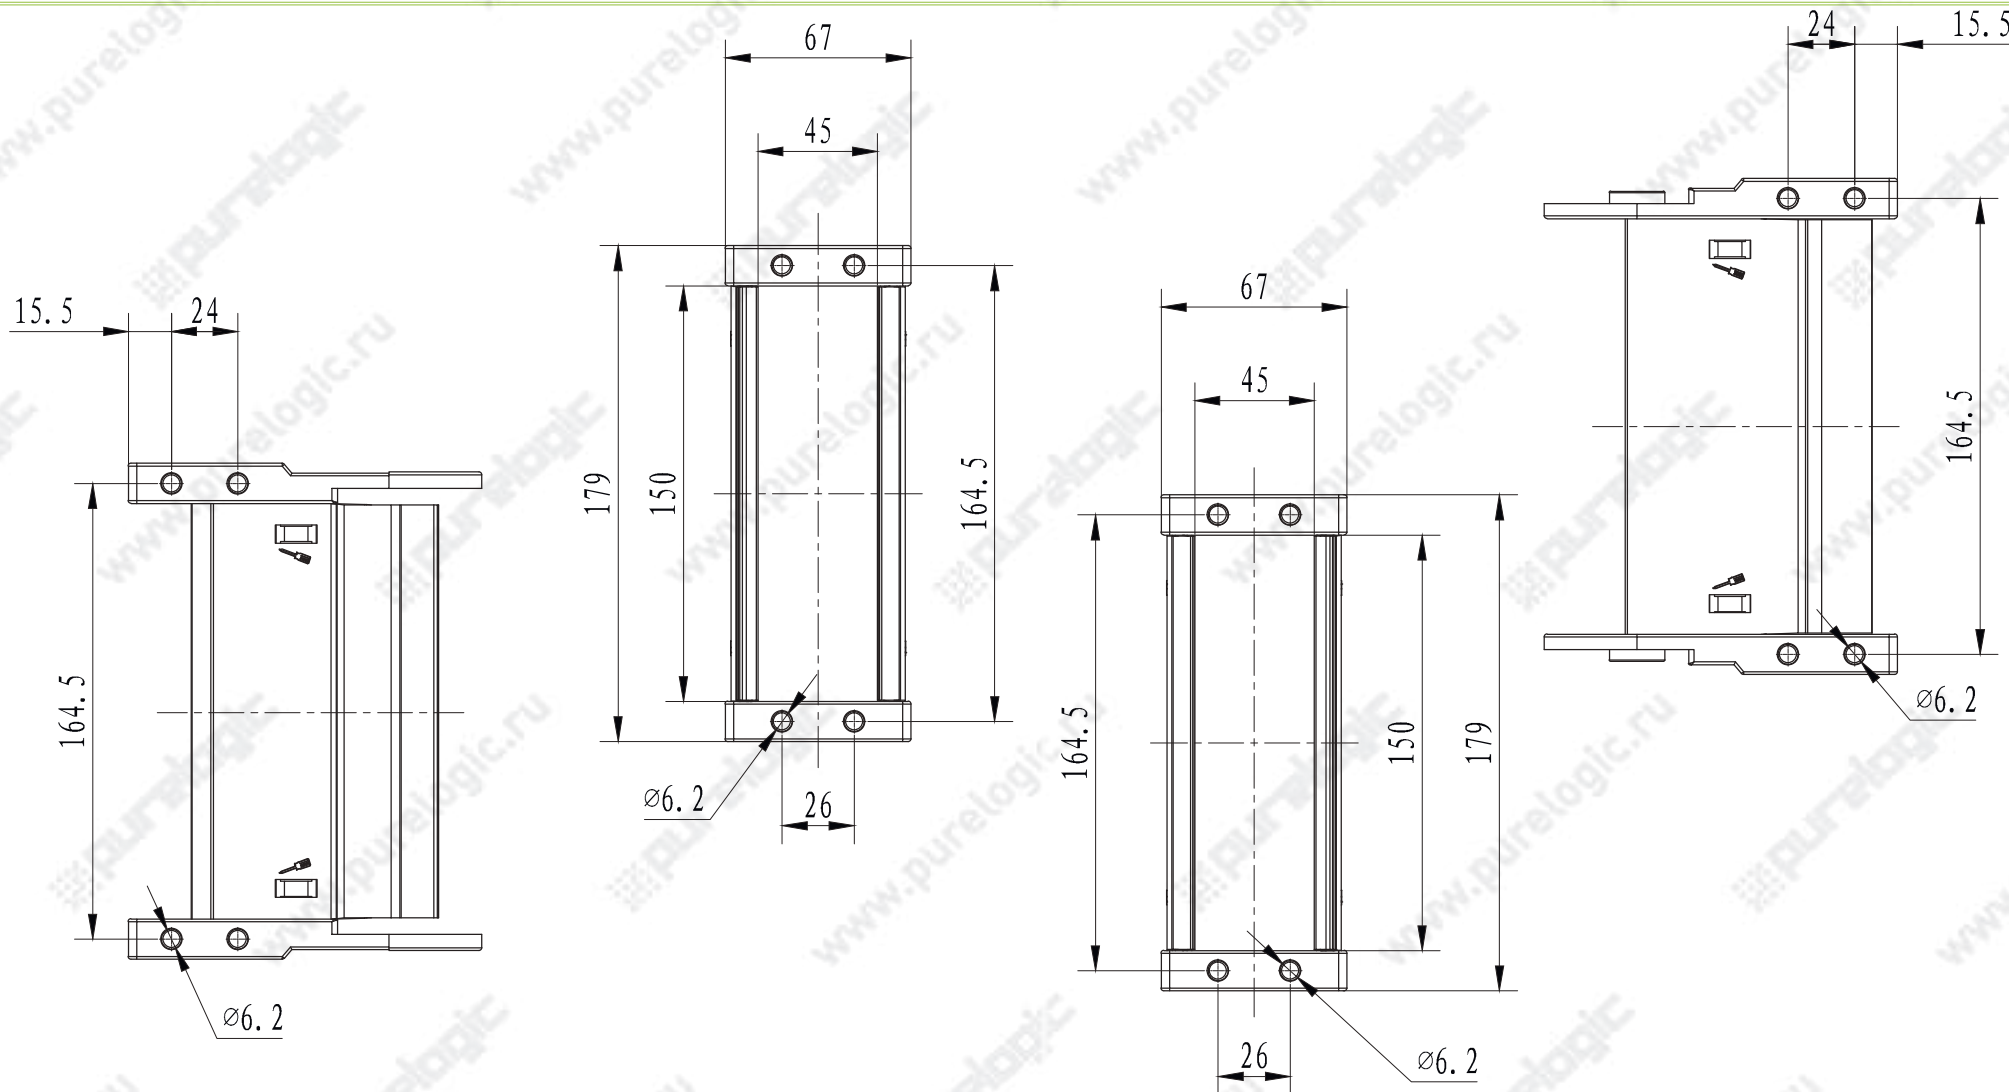

J25Q.3.57S-XJT-W

J25Q.3.57S-XJT-N

J35Q.3.75W-XJT

Максимальный диаметр кабеля: 32 мм

J60Q.1.100S-FJT

Максимальный диаметр кабеля: 56 мм

J45Q.1.50S-FJT

Максимальный диаметр кабеля: 41 мм

JJ45F.1.100S-FJT

Максимальный диаметр кабеля: 41 мм

J45Q.1.100S-FJT

Максимальный диаметр кабеля: 41 мм

J45F.1.150S-FJT

Максимальный диаметр кабеля: 41 мм