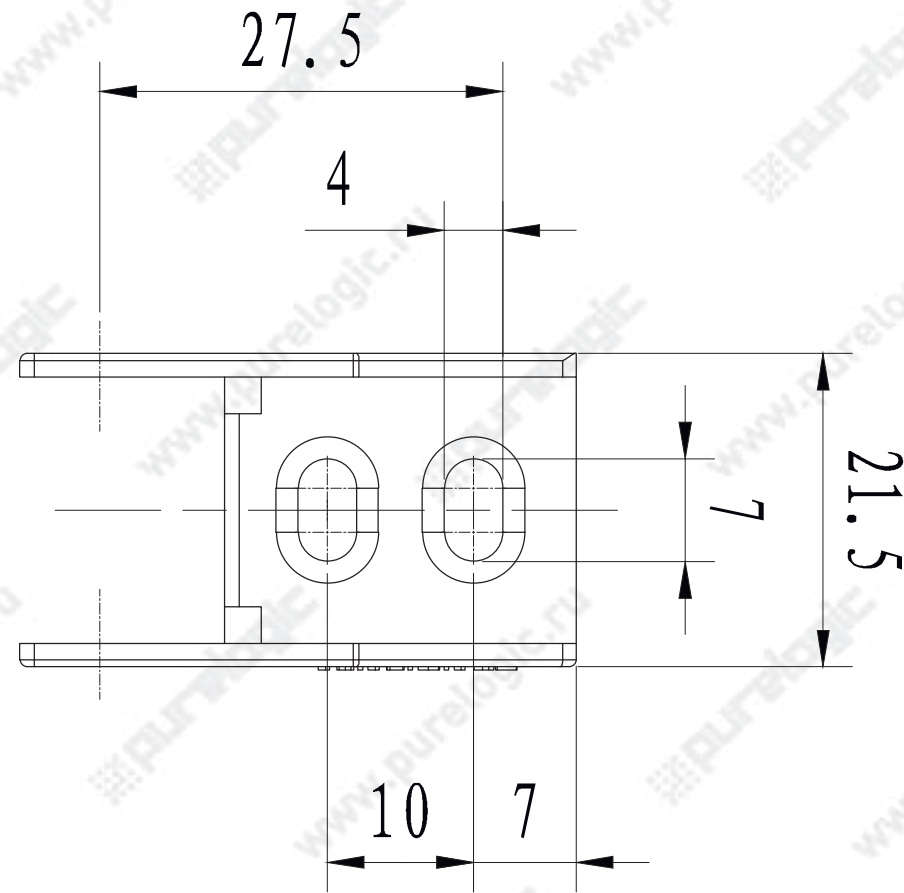

J10Q.1.10B-XJT

Максимальный диаметр кабеля: 8 мм

JE10Q.1.10F-XJT

Максимальный диаметр кабеля: 6,5 мм

J10Q.1.15B-XJT

Максимальный диаметр кабеля: 8 мм

J15BF.1.20N-XJT

Максимальный диаметр кабеля: 8 мм

J15BF.1.30N-XJT

Максимальный диаметр кабеля: 12 мм

J18BF.1.37N-XJT

Максимальный диаметр кабеля: 12 мм

J25Q.3.38S-XJT

J25Q.3.38S-XJT-W

J25Q.3.38S-XJT-N

J25Q.3.57S-XJT

J25Q.3.57S-XJT-W

J25Q.3.57S-XJT-N

J35Q.3.75W-XJT

Максимальный диаметр кабеля: 32 мм

J60Q.1.100S-FJT

Максимальный диаметр кабеля: 56 мм

J45Q.1.50S-FJT

Максимальный диаметр кабеля: 41 мм

JJ45F.1.100S-FJT

Максимальный диаметр кабеля: 41 мм

J45Q.1.100S-FJT

Максимальный диаметр кабеля: 41 мм

J45F.1.150S-FJT

Максимальный диаметр кабеля: 41 мм