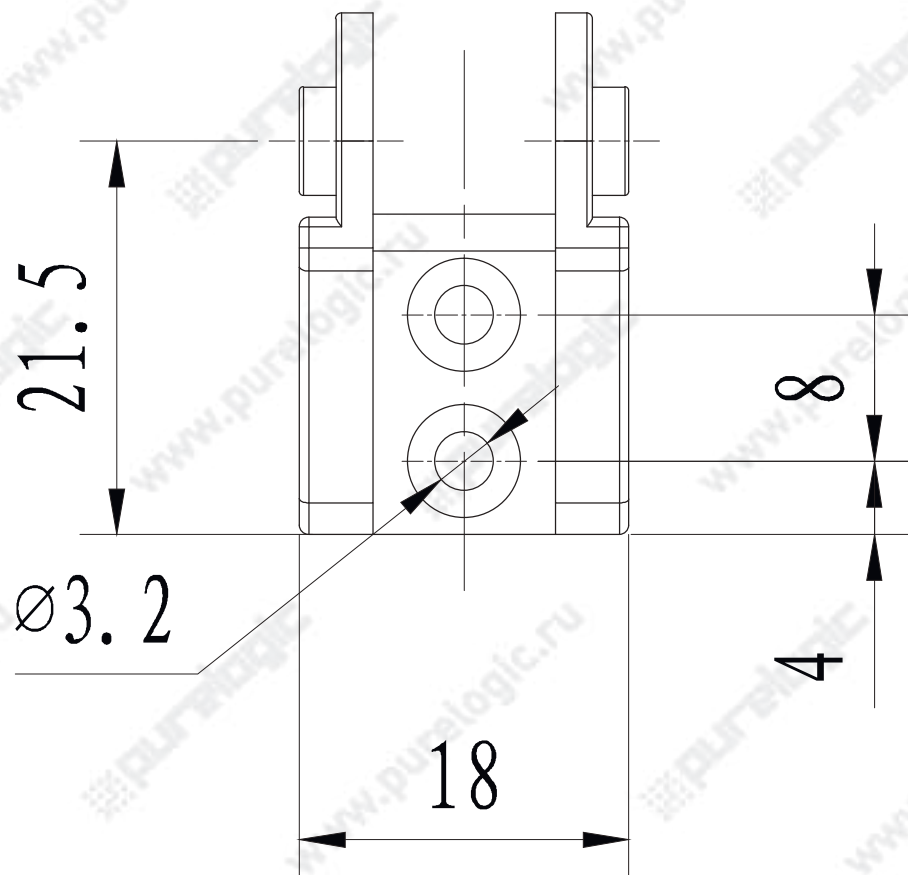

J10Q.1.10B-XJT

Максимальный диаметр кабеля: 8 мм

JE10Q.1.10F-XJT

Максимальный диаметр кабеля: 6,5 мм

J10Q.1.15B-XJT

Максимальный диаметр кабеля: 8 мм

J15BF.1.20N-XJT

Максимальный диаметр кабеля: 8 мм

J15BF.1.30N-XJT

Максимальный диаметр кабеля: 12 мм

J18BF.1.37N-XJT

Максимальный диаметр кабеля: 12 мм

J25Q.3.38S-XJT

J25Q.3.38S-XJT-W

J25Q.3.38S-XJT-N

J25Q.3.57S-XJT

J25Q.3.57S-XJT-W

J25Q.3.57S-XJT-N

J35Q.3.75W-XJT

Максимальный диаметр кабеля: 32 мм

J60Q.1.100S-FJT

Максимальный диаметр кабеля: 56 мм

J45Q.1.50S-FJT

Максимальный диаметр кабеля: 41 мм

JJ45F.1.100S-FJT

Максимальный диаметр кабеля: 41 мм

J45Q.1.100S-FJT

Максимальный диаметр кабеля: 41 мм

J45F.1.150S-FJT

Максимальный диаметр кабеля: 41 мм