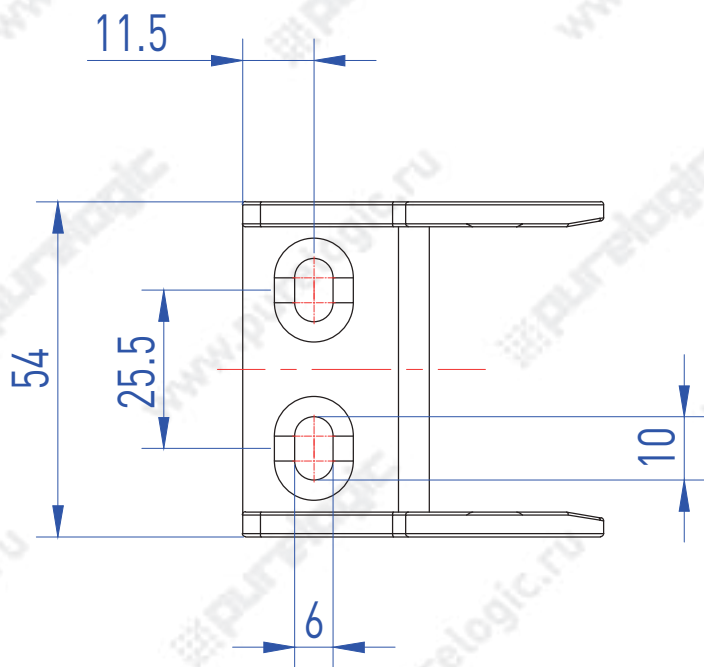

J10Q.1.10B-XJT

Максимальный диаметр кабеля: 8 мм

JE10Q.1.10F-XJT

Максимальный диаметр кабеля: 6,5 мм

J10Q.1.15B-XJT

Максимальный диаметр кабеля: 8 мм

J15BF.1.20N-XJT

Максимальный диаметр кабеля: 8 мм

J15BF.1.30N-XJT

Максимальный диаметр кабеля: 12 мм

J18BF.1.37N-XJT

Максимальный диаметр кабеля: 12 мм

J25Q.3.38S-XJT

J25Q.3.38S-XJT-W

J25Q.3.38S-XJT-N

J25Q.3.57S-XJT

J25Q.3.57S-XJT-W

J25Q.3.57S-XJT-N

J35Q.3.75W-XJT

Максимальный диаметр кабеля: 32 мм

J60Q.1.100S-FJT

Максимальный диаметр кабеля: 56 мм

J45Q.1.50S-FJT

Максимальный диаметр кабеля: 41 мм

JJ45F.1.100S-FJT

Максимальный диаметр кабеля: 41 мм

J45Q.1.100S-FJT

Максимальный диаметр кабеля: 41 мм

J45F.1.150S-FJT

Максимальный диаметр кабеля: 41 мм