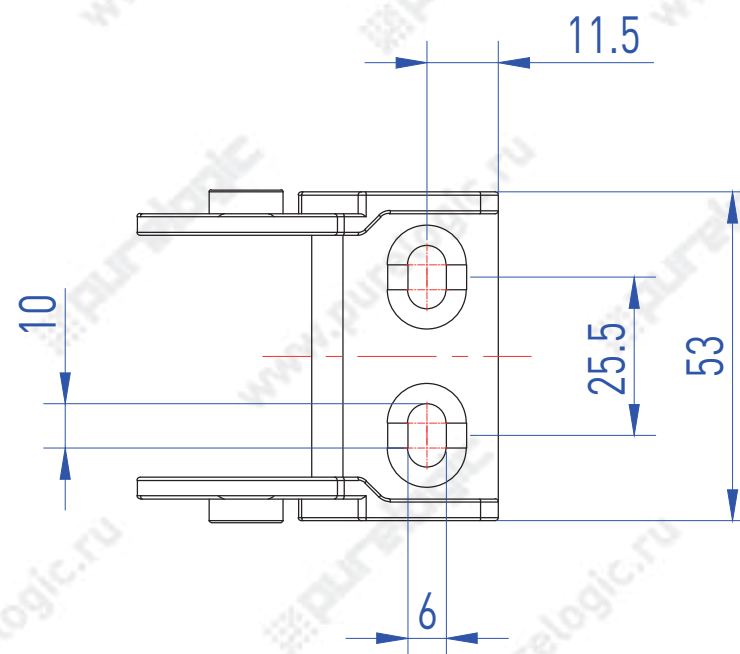

J10Q.1.10B-XJT

Максимальный диаметр кабеля: 8 мм

JE10Q.1.10F-XJT

Максимальный диаметр кабеля: 6,5 мм

J10Q.1.15B-XJT

Максимальный диаметр кабеля: 8 мм

J15BF.1.20N-XJT

Максимальный диаметр кабеля: 8 мм

J15BF.1.30N-XJT

Максимальный диаметр кабеля: 12 мм

J18BF.1.37N-XJT

Максимальный диаметр кабеля: 12 мм

J25Q.3.38S-XJT

J25Q.3.38S-XJT-W

J25Q.3.38S-XJT-N

J25Q.3.57S-XJT

J25Q.3.57S-XJT-W

J25Q.3.57S-XJT-N

J35Q.3.75W-XJT

Максимальный диаметр кабеля: 32 мм

J60Q.1.100S-FJT

Максимальный диаметр кабеля: 56 мм

J45Q.1.50S-FJT

Максимальный диаметр кабеля: 41 мм

JJ45F.1.100S-FJT

Максимальный диаметр кабеля: 41 мм

J45Q.1.100S-FJT

Максимальный диаметр кабеля: 41 мм

J45F.1.150S-FJT

Максимальный диаметр кабеля: 41 мм