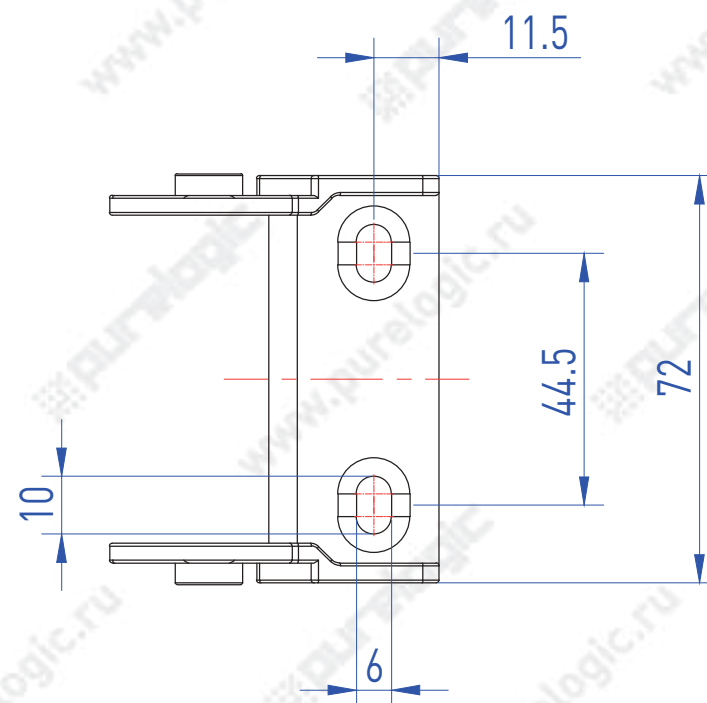

J10Q.1.10B-XJT

Максимальный диаметр кабеля: 8 мм

JE10Q.1.10F-XJT

Максимальный диаметр кабеля: 6,5 мм

J10Q.1.15B-XJT

Максимальный диаметр кабеля: 8 мм

J15BF.1.20N-XJT

Максимальный диаметр кабеля: 8 мм

J15BF.1.30N-XJT

Максимальный диаметр кабеля: 12 мм

J18BF.1.37N-XJT

Максимальный диаметр кабеля: 12 мм

J25Q.3.38S-XJT

J25Q.3.38S-XJT-W

J25Q.3.38S-XJT-N

J25Q.3.57S-XJT

J25Q.3.57S-XJT-W

J25Q.3.57S-XJT-N

J35Q.3.75W-XJT

Максимальный диаметр кабеля: 32 мм

J60Q.1.100S-FJT

Максимальный диаметр кабеля: 56 мм

J45Q.1.50S-FJT

Максимальный диаметр кабеля: 41 мм

JJ45F.1.100S-FJT

Максимальный диаметр кабеля: 41 мм

J45Q.1.100S-FJT

Максимальный диаметр кабеля: 41 мм

J45F.1.150S-FJT

Максимальный диаметр кабеля: 41 мм