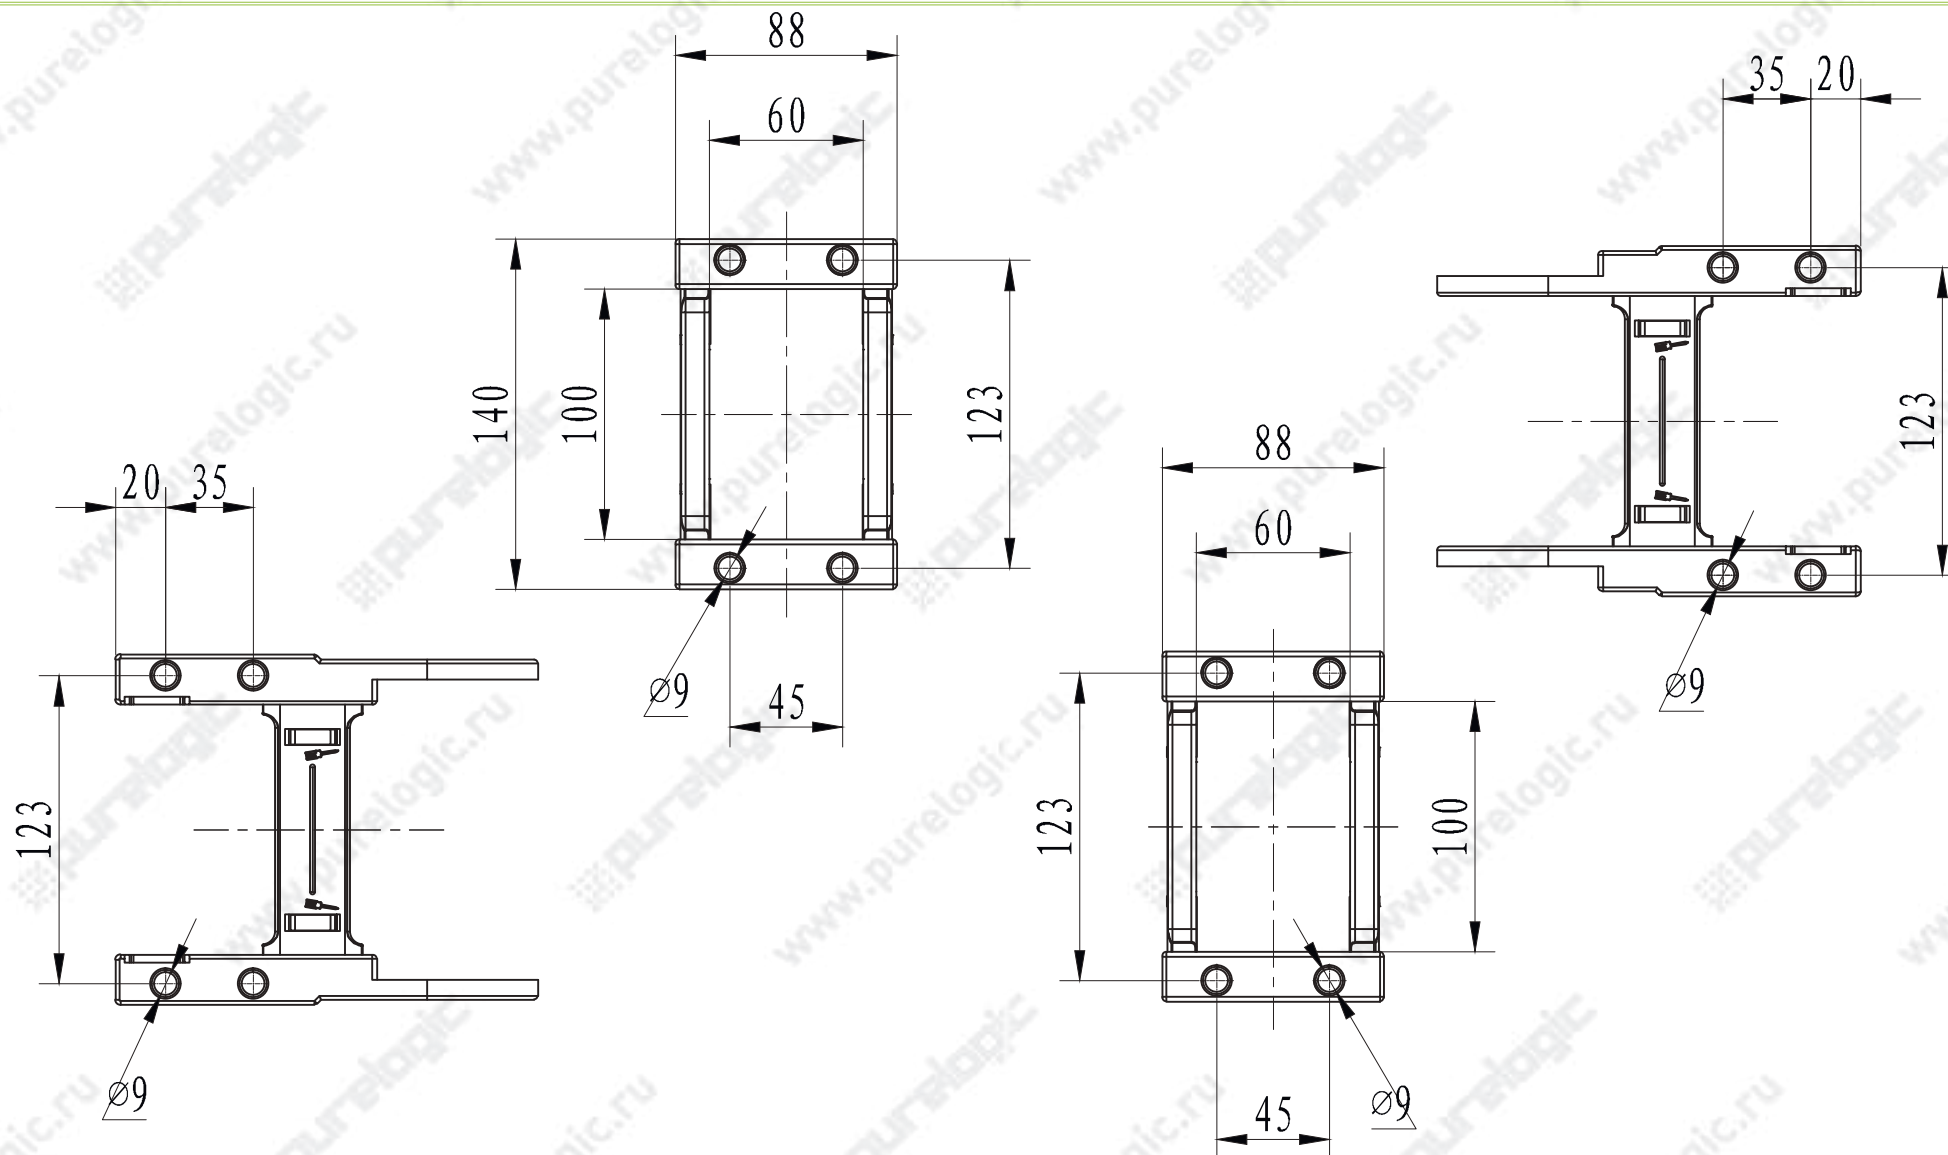

J15BF.1.30N-XJT

Максимальный диаметр кабеля: 12 мм

J18BF.1.37N-XJT

Максимальный диаметр кабеля: 12 мм

J25Q.3.38S-XJT

J25Q.3.38S-XJT-W

J25Q.3.38S-XJT-N

J25Q.3.57S-XJT

J25Q.3.57S-XJT-W

J25Q.3.57S-XJT-N

J35Q.3.75W-XJT

Максимальный диаметр кабеля: 32 мм

J60Q.1.100S-FJT

Максимальный диаметр кабеля: 56 мм

J45Q.1.50S-FJT

Максимальный диаметр кабеля: 41 мм

JJ45F.1.100S-FJT

Максимальный диаметр кабеля: 41 мм

J45Q.1.100S-FJT

Максимальный диаметр кабеля: 41 мм

J45F.1.150S-FJT

Максимальный диаметр кабеля: 41 мм