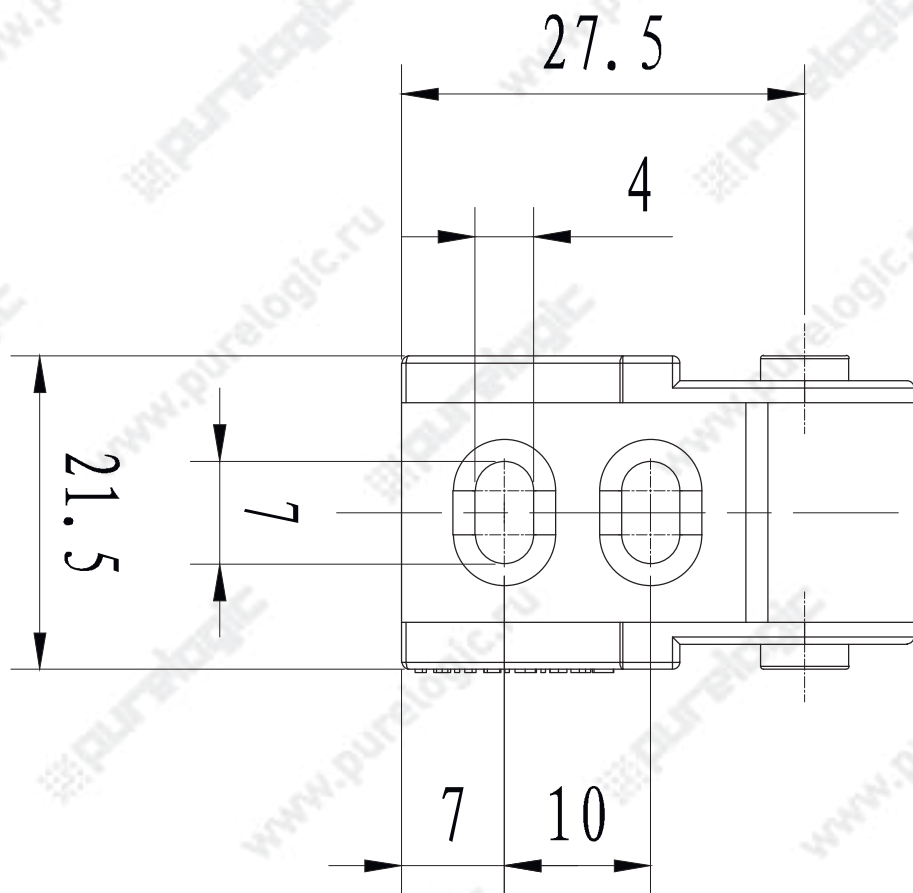

J10Q.1.10B-XJT

Максимальный диаметр кабеля: 8 мм

JE10Q.1.10F-XJT

Максимальный диаметр кабеля: 6,5 мм

J10Q.1.15B-XJT

Максимальный диаметр кабеля: 8 мм

J15BF.1.20N-XJT

Максимальный диаметр кабеля: 8 мм

J15BF.1.30N-XJT

Максимальный диаметр кабеля: 12 мм

J18BF.1.37N-XJT

Максимальный диаметр кабеля: 12 мм

J25Q.3.38S-XJT

J25Q.3.38S-XJT-W

J25Q.3.38S-XJT-N

J25Q.3.57S-XJT

J25Q.3.57S-XJT-W

J25Q.3.57S-XJT-N

J35Q.3.75W-XJT

Максимальный диаметр кабеля: 32 мм

J60Q.1.100S-FJT

Максимальный диаметр кабеля: 56 мм

J45Q.1.50S-FJT

Максимальный диаметр кабеля: 41 мм

JJ45F.1.100S-FJT

Максимальный диаметр кабеля: 41 мм

J45Q.1.100S-FJT

Максимальный диаметр кабеля: 41 мм

J45F.1.150S-FJT

Максимальный диаметр кабеля: 41 мм