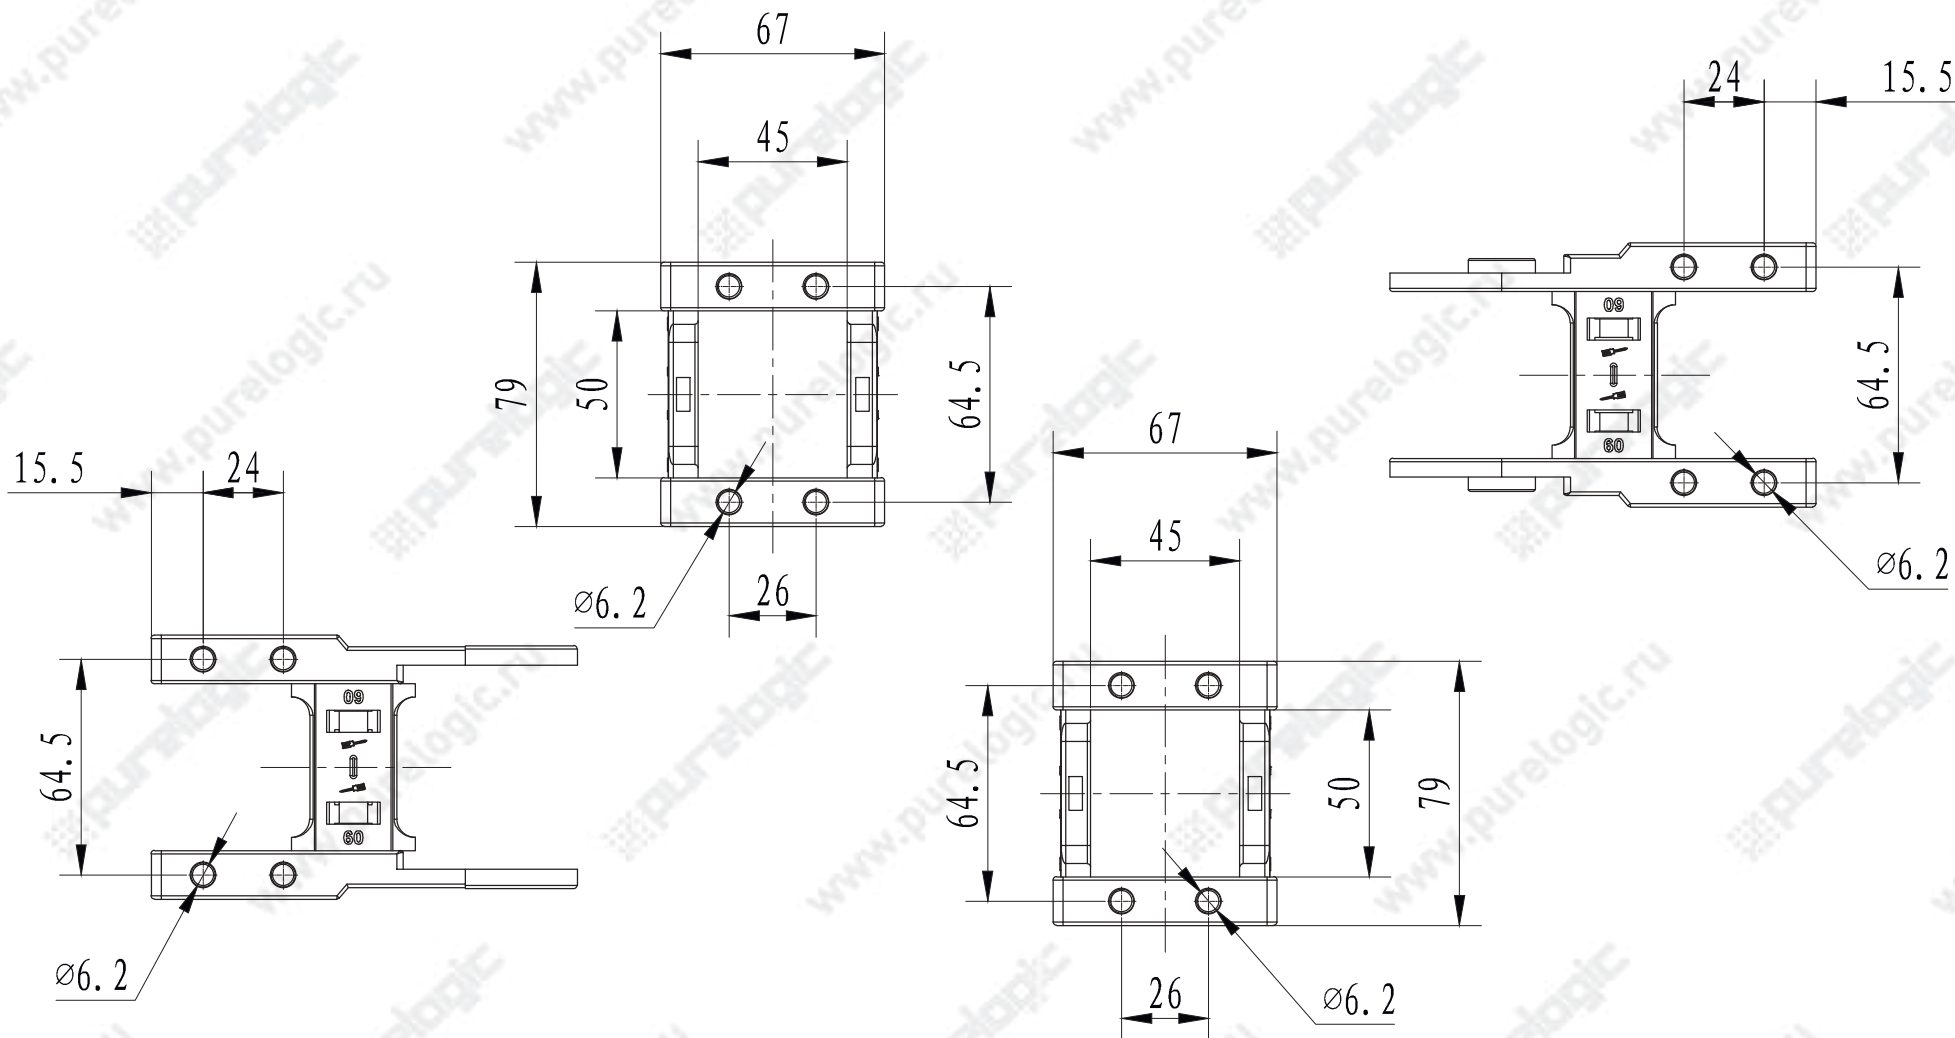

J15BF.1.30N-XJT

Максимальный диаметр кабеля: 12 мм

J18BF.1.37N-XJT

Максимальный диаметр кабеля: 12 мм

J25Q.3.38S-XJT

J25Q.3.38S-XJT-W

J25Q.3.38S-XJT-N

J25Q.3.57S-XJT

J25Q.3.57S-XJT-W

J25Q.3.57S-XJT-N

J35Q.3.75W-XJT

Максимальный диаметр кабеля: 32 мм

J60Q.1.100S-FJT

Максимальный диаметр кабеля: 56 мм

J45Q.1.50S-FJT

Максимальный диаметр кабеля: 41 мм

JJ45F.1.100S-FJT

Максимальный диаметр кабеля: 41 мм

J45Q.1.100S-FJT

Максимальный диаметр кабеля: 41 мм

J45F.1.150S-FJT

Максимальный диаметр кабеля: 41 мм