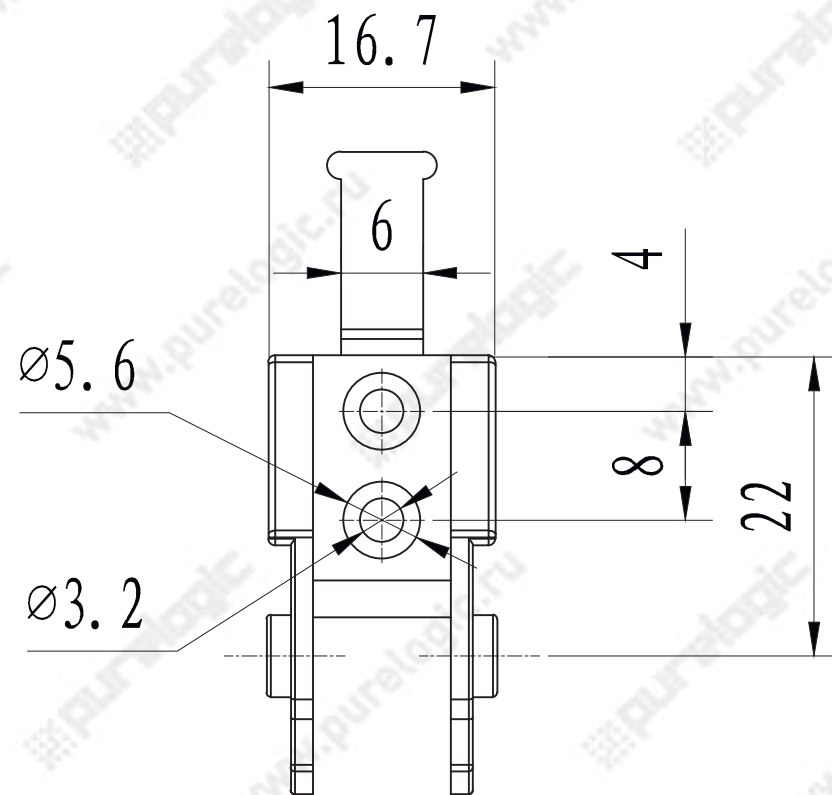

J10Q.1.10B-XJT

Максимальный диаметр кабеля: 8 мм

JE10Q.1.10F-XJT

Максимальный диаметр кабеля: 6,5 мм

J10Q.1.15B-XJT

Максимальный диаметр кабеля: 8 мм

J15BF.1.20N-XJT

Максимальный диаметр кабеля: 8 мм

J15BF.1.30N-XJT

Максимальный диаметр кабеля: 12 мм

J18BF.1.37N-XJT

Максимальный диаметр кабеля: 12 мм

J25Q.3.38S-XJT

J25Q.3.38S-XJT-W

J25Q.3.38S-XJT-N

J25Q.3.57S-XJT

J25Q.3.57S-XJT-W

J25Q.3.57S-XJT-N

J35Q.3.75W-XJT

Максимальный диаметр кабеля: 32 мм

J60Q.1.100S-FJT

Максимальный диаметр кабеля: 56 мм

J45Q.1.50S-FJT

Максимальный диаметр кабеля: 41 мм

JJ45F.1.100S-FJT

Максимальный диаметр кабеля: 41 мм

J45Q.1.100S-FJT

Максимальный диаметр кабеля: 41 мм

J45F.1.150S-FJT

Максимальный диаметр кабеля: 41 мм