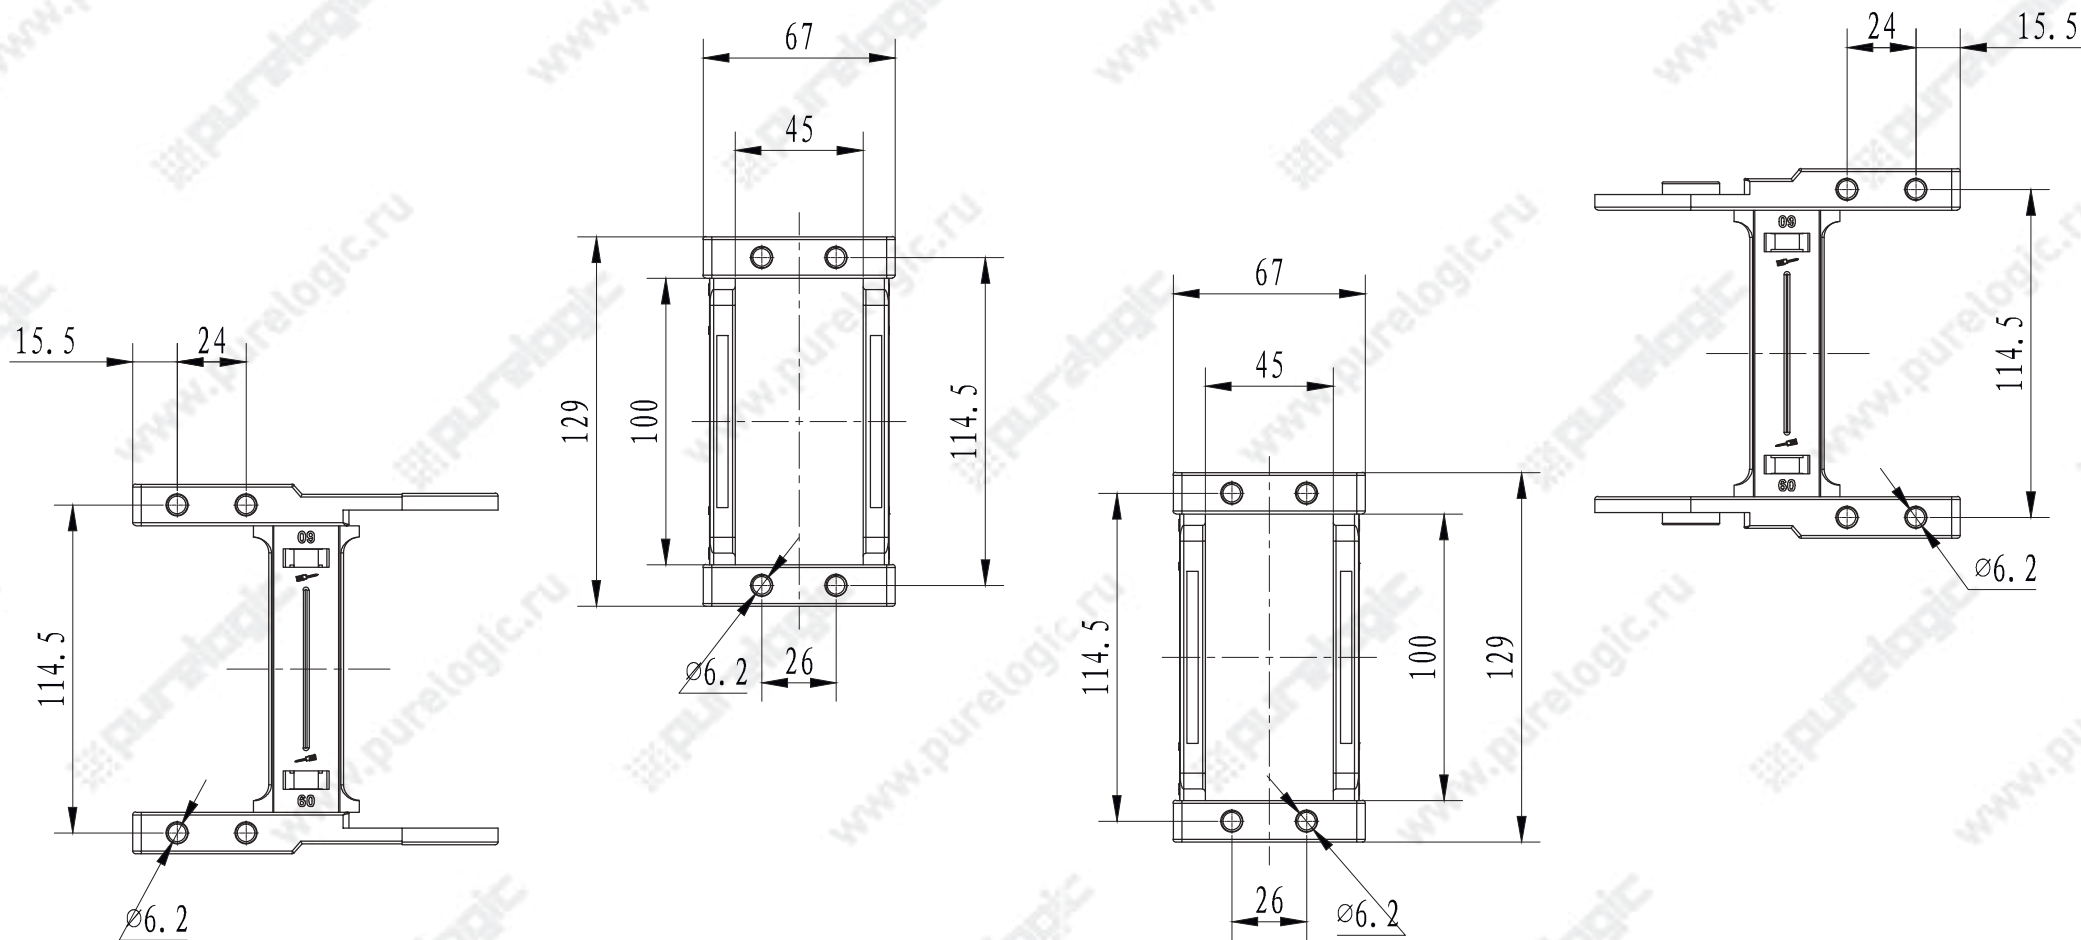

J15BF.1.30N-XJT

Максимальный диаметр кабеля: 12 мм

J18BF.1.37N-XJT

Максимальный диаметр кабеля: 12 мм

J25Q.3.38S-XJT

J25Q.3.38S-XJT-W

J25Q.3.38S-XJT-N

J25Q.3.57S-XJT

J25Q.3.57S-XJT-W

J25Q.3.57S-XJT-N

J35Q.3.75W-XJT

Максимальный диаметр кабеля: 32 мм

J60Q.1.100S-FJT

Максимальный диаметр кабеля: 56 мм

J45Q.1.50S-FJT

Максимальный диаметр кабеля: 41 мм

JJ45F.1.100S-FJT

Максимальный диаметр кабеля: 41 мм

J45Q.1.100S-FJT

Максимальный диаметр кабеля: 41 мм

J45F.1.150S-FJT

Максимальный диаметр кабеля: 41 мм