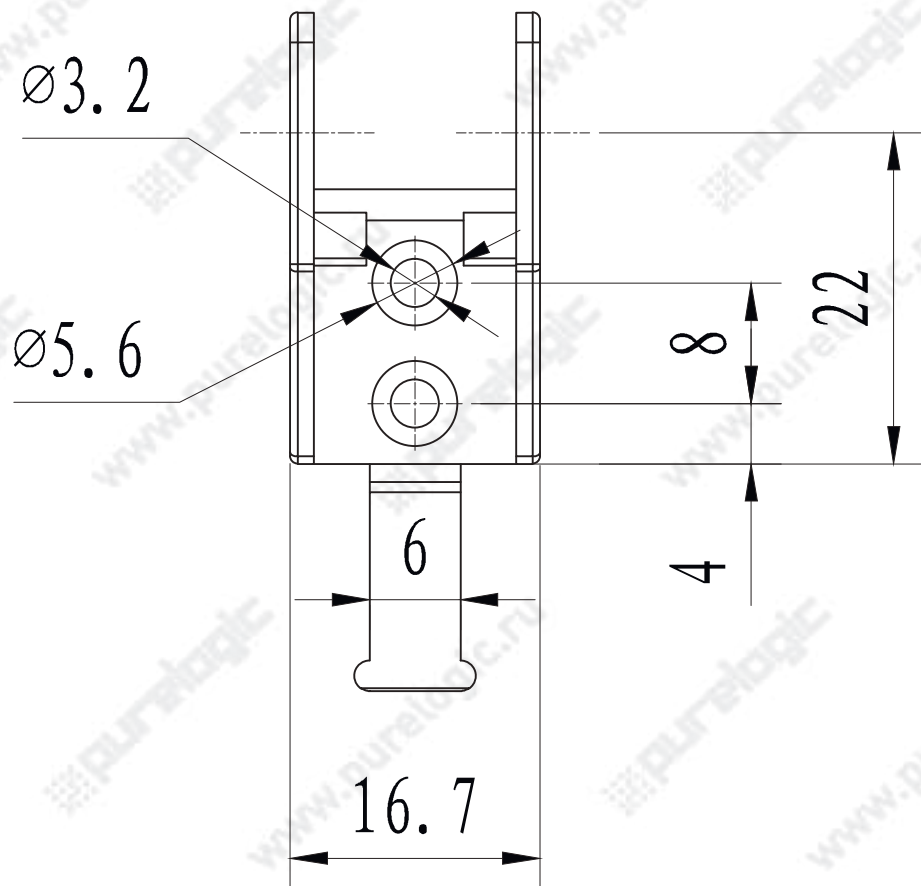

J10Q.1.10B-XJT

Максимальный диаметр кабеля: 8 мм

JE10Q.1.10F-XJT

Максимальный диаметр кабеля: 6,5 мм

J10Q.1.15B-XJT

Максимальный диаметр кабеля: 8 мм

J15BF.1.20N-XJT

Максимальный диаметр кабеля: 8 мм

J15BF.1.30N-XJT

Максимальный диаметр кабеля: 12 мм

J18BF.1.37N-XJT

Максимальный диаметр кабеля: 12 мм

J25Q.3.38S-XJT

J25Q.3.38S-XJT-W

J25Q.3.38S-XJT-N

J25Q.3.57S-XJT

J25Q.3.57S-XJT-W

J25Q.3.57S-XJT-N

J35Q.3.75W-XJT

Максимальный диаметр кабеля: 32 мм

J60Q.1.100S-FJT

Максимальный диаметр кабеля: 56 мм

J45Q.1.50S-FJT

Максимальный диаметр кабеля: 41 мм

JJ45F.1.100S-FJT

Максимальный диаметр кабеля: 41 мм

J45Q.1.100S-FJT

Максимальный диаметр кабеля: 41 мм

J45F.1.150S-FJT

Максимальный диаметр кабеля: 41 мм