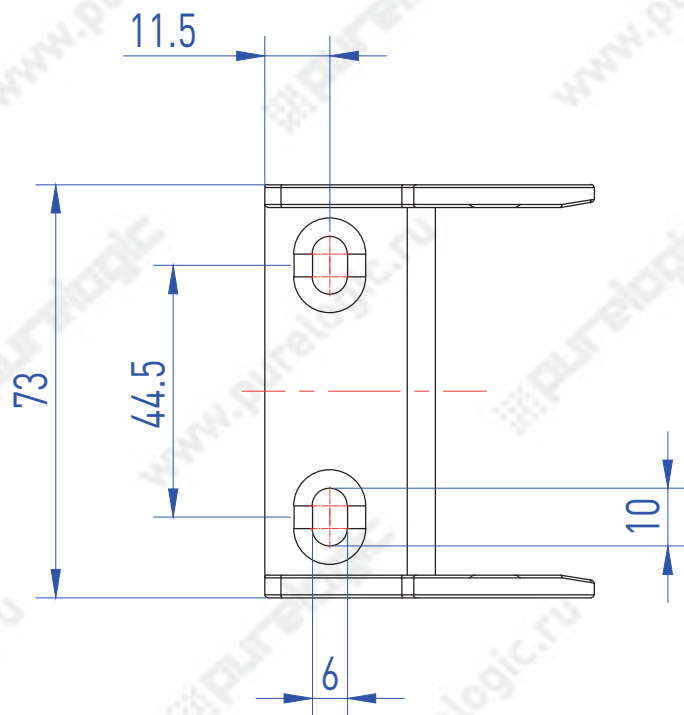

J10Q.1.10B-XJT

Максимальный диаметр кабеля: 8 мм

JE10Q.1.10F-XJT

Максимальный диаметр кабеля: 6,5 мм

J10Q.1.15B-XJT

Максимальный диаметр кабеля: 8 мм

J15BF.1.20N-XJT

Максимальный диаметр кабеля: 8 мм

J15BF.1.30N-XJT

Максимальный диаметр кабеля: 12 мм

J18BF.1.37N-XJT

Максимальный диаметр кабеля: 12 мм

J25Q.3.38S-XJT

J25Q.3.38S-XJT-W

J25Q.3.38S-XJT-N

J25Q.3.57S-XJT

J25Q.3.57S-XJT-W

J25Q.3.57S-XJT-N

J35Q.3.75W-XJT

Максимальный диаметр кабеля: 32 мм

J60Q.1.100S-FJT

Максимальный диаметр кабеля: 56 мм

J45Q.1.50S-FJT

Максимальный диаметр кабеля: 41 мм

JJ45F.1.100S-FJT

Максимальный диаметр кабеля: 41 мм

J45Q.1.100S-FJT

Максимальный диаметр кабеля: 41 мм

J45F.1.150S-FJT

Максимальный диаметр кабеля: 41 мм