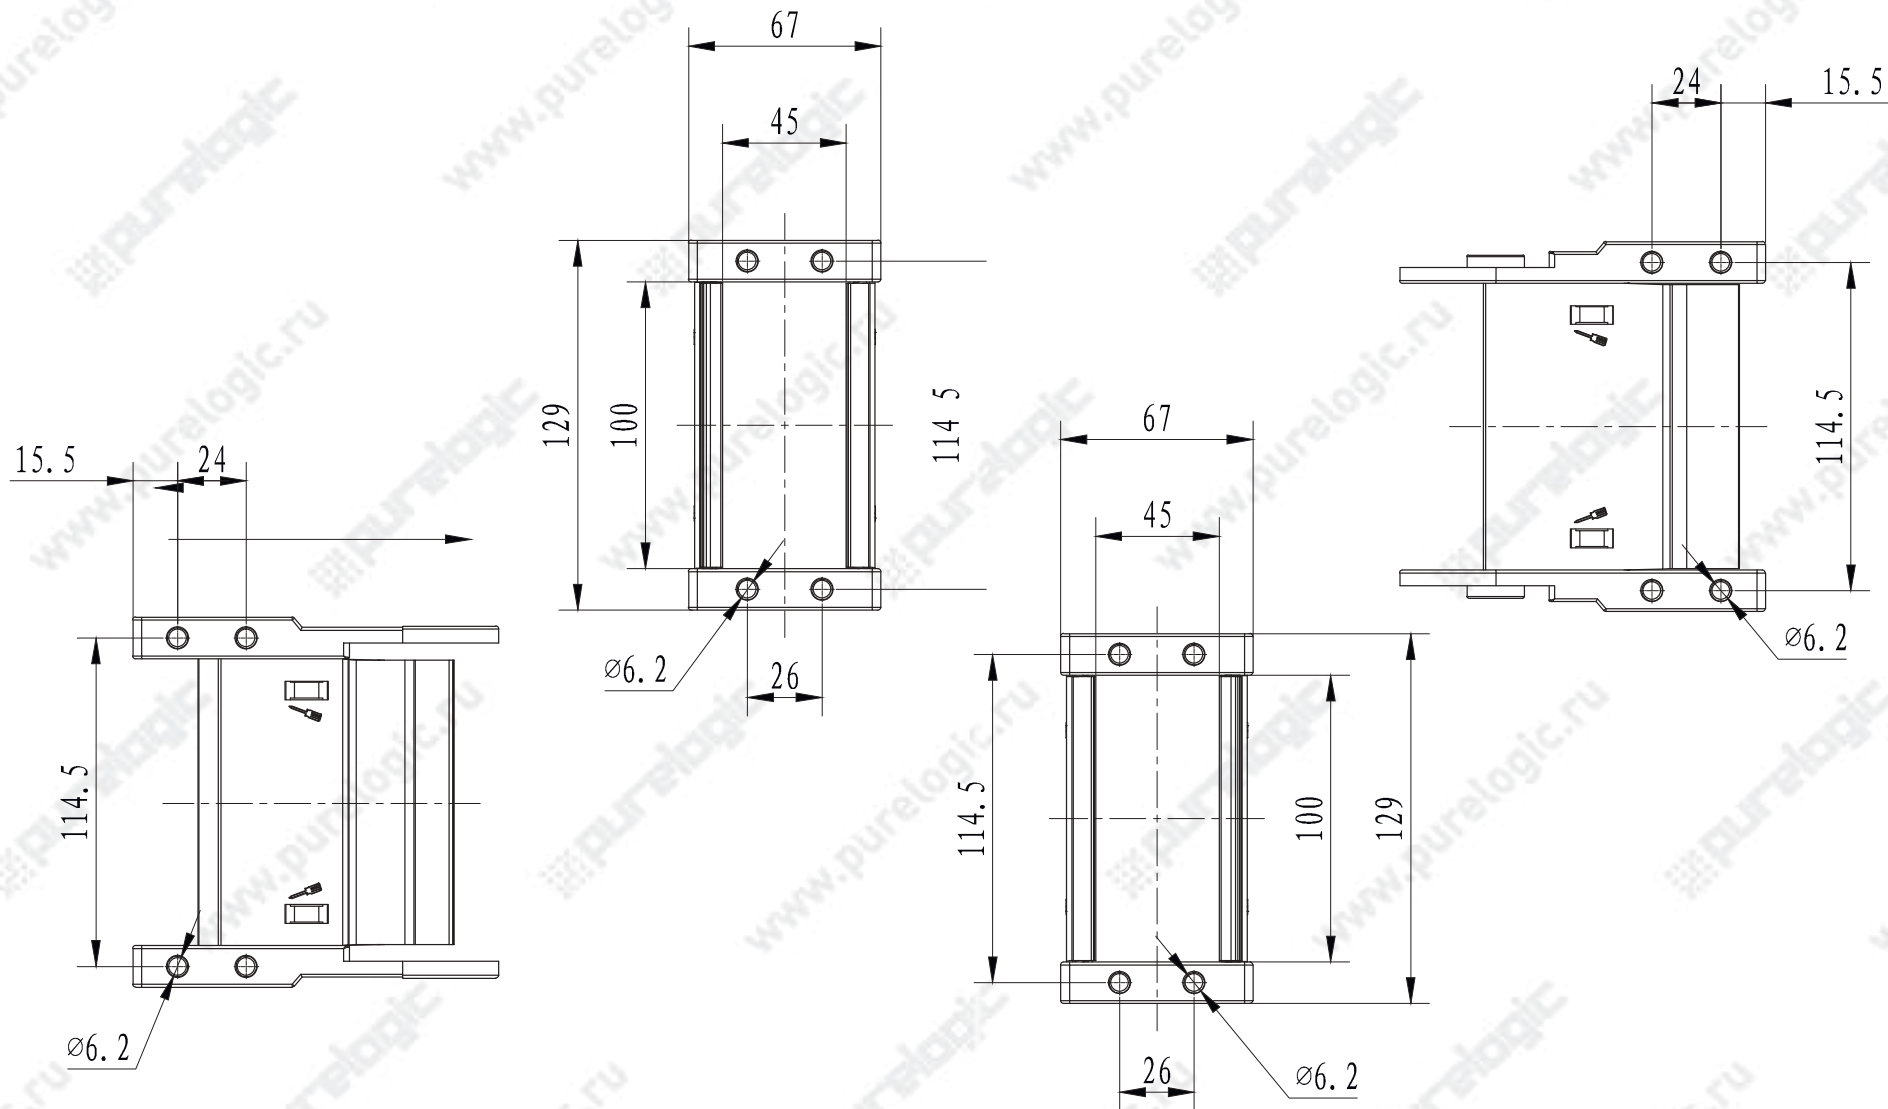

J15BF.1.30N-XJT

Максимальный диаметр кабеля: 12 мм

J18BF.1.37N-XJT

Максимальный диаметр кабеля: 12 мм

J25Q.3.38S-XJT

J25Q.3.38S-XJT-W

J25Q.3.38S-XJT-N

J25Q.3.57S-XJT

J25Q.3.57S-XJT-W

J25Q.3.57S-XJT-N

J35Q.3.75W-XJT

Максимальный диаметр кабеля: 32 мм

J60Q.1.100S-FJT

Максимальный диаметр кабеля: 56 мм

J45Q.1.50S-FJT

Максимальный диаметр кабеля: 41 мм

JJ45F.1.100S-FJT

Максимальный диаметр кабеля: 41 мм

J45Q.1.100S-FJT

Максимальный диаметр кабеля: 41 мм

J45F.1.150S-FJT

Максимальный диаметр кабеля: 41 мм