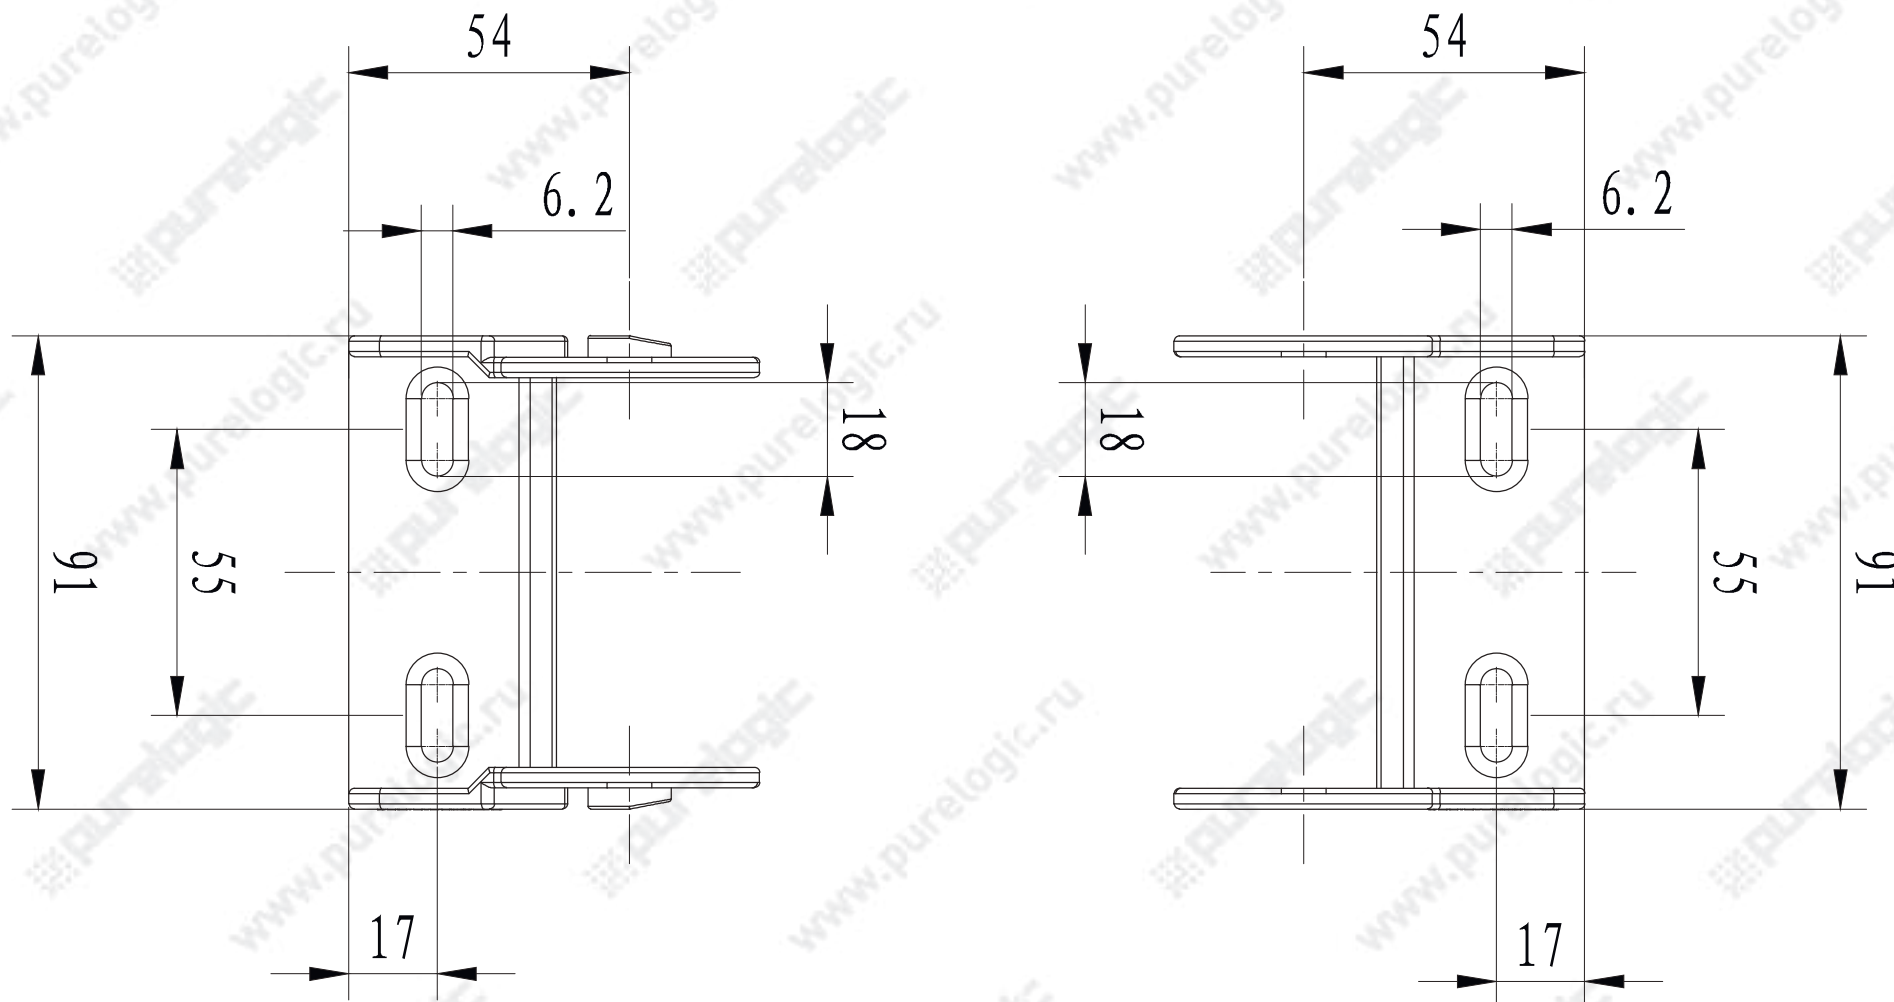

J15BF.1.30N-XJT

Максимальный диаметр кабеля: 12 мм

J18BF.1.37N-XJT

Максимальный диаметр кабеля: 12 мм

J25Q.3.38S-XJT

J25Q.3.38S-XJT-W

J25Q.3.38S-XJT-N

J25Q.3.57S-XJT

J25Q.3.57S-XJT-W

J25Q.3.57S-XJT-N

J35Q.3.75W-XJT

Максимальный диаметр кабеля: 32 мм

J60Q.1.100S-FJT

Максимальный диаметр кабеля: 56 мм

J45Q.1.50S-FJT

Максимальный диаметр кабеля: 41 мм

JJ45F.1.100S-FJT

Максимальный диаметр кабеля: 41 мм

J45Q.1.100S-FJT

Максимальный диаметр кабеля: 41 мм

J45F.1.150S-FJT

Максимальный диаметр кабеля: 41 мм