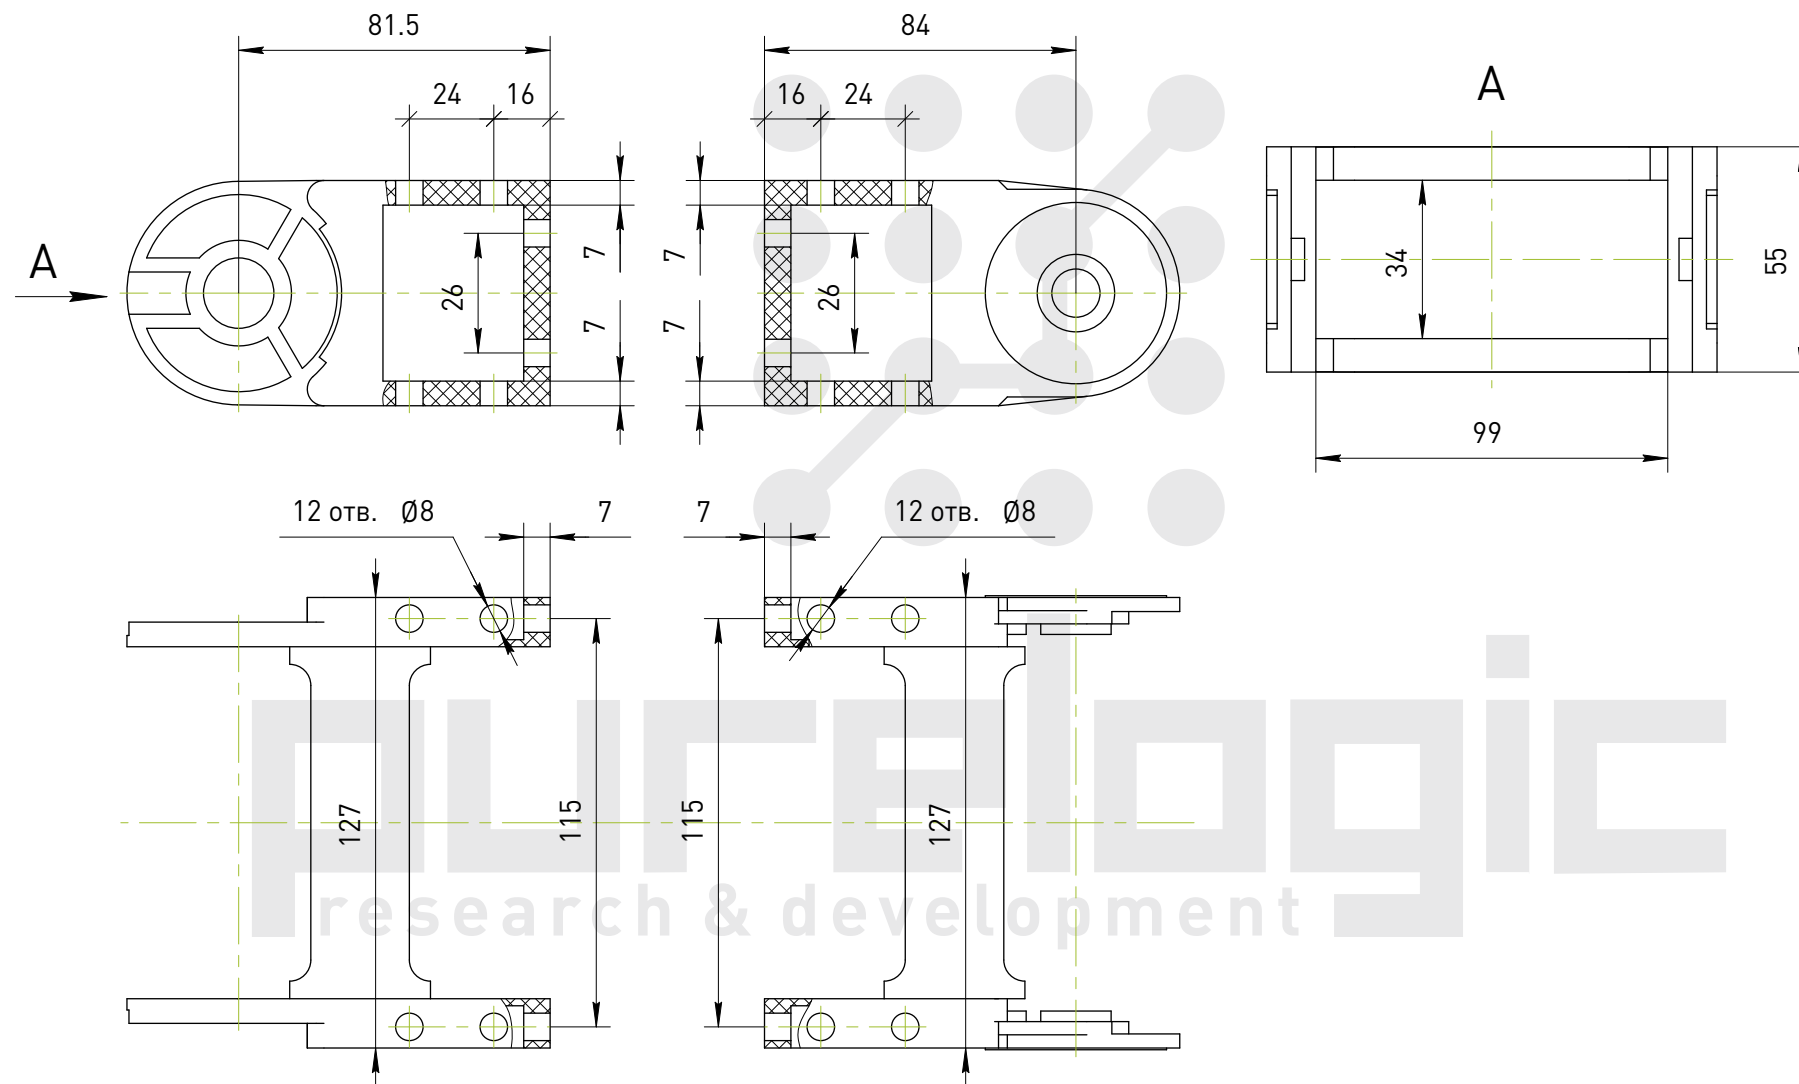

Держатель гибкого кабель-канала ТРН35х100-А