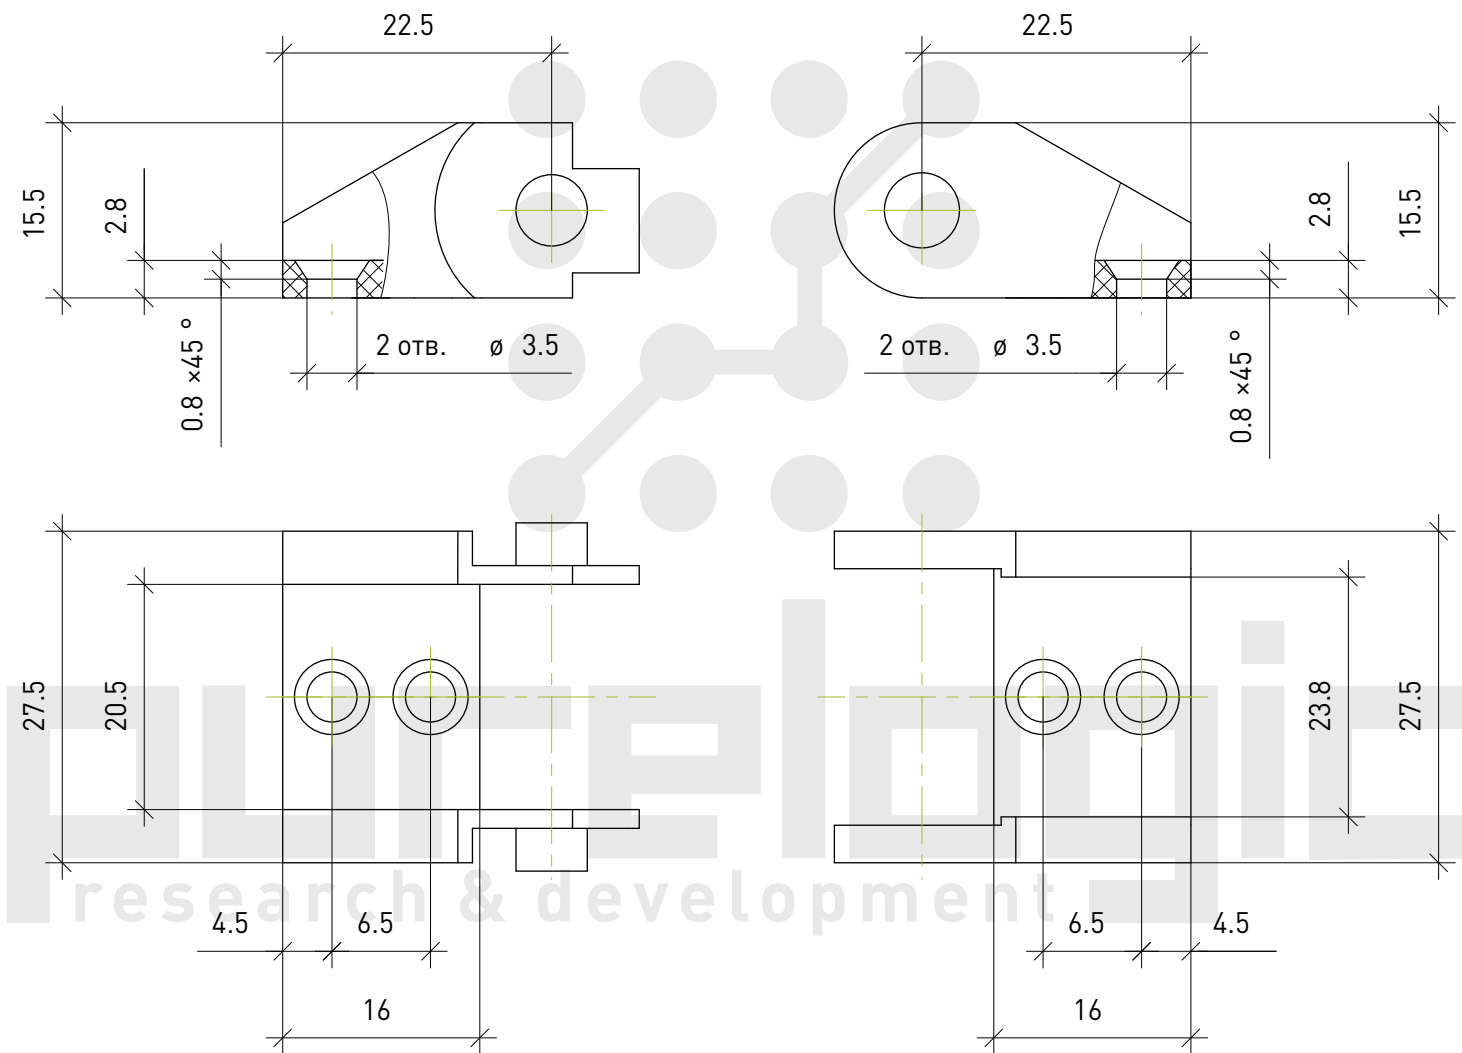

# Держатель гибкого кабель-канала ТРН10х15-А

# Держатель гибкого кабель-канала ТРН10х20-А

# Держатель гибкого кабель-канала ТРН15х30-А

# Держатель гибкого кабель-канала ТРН15х50-А