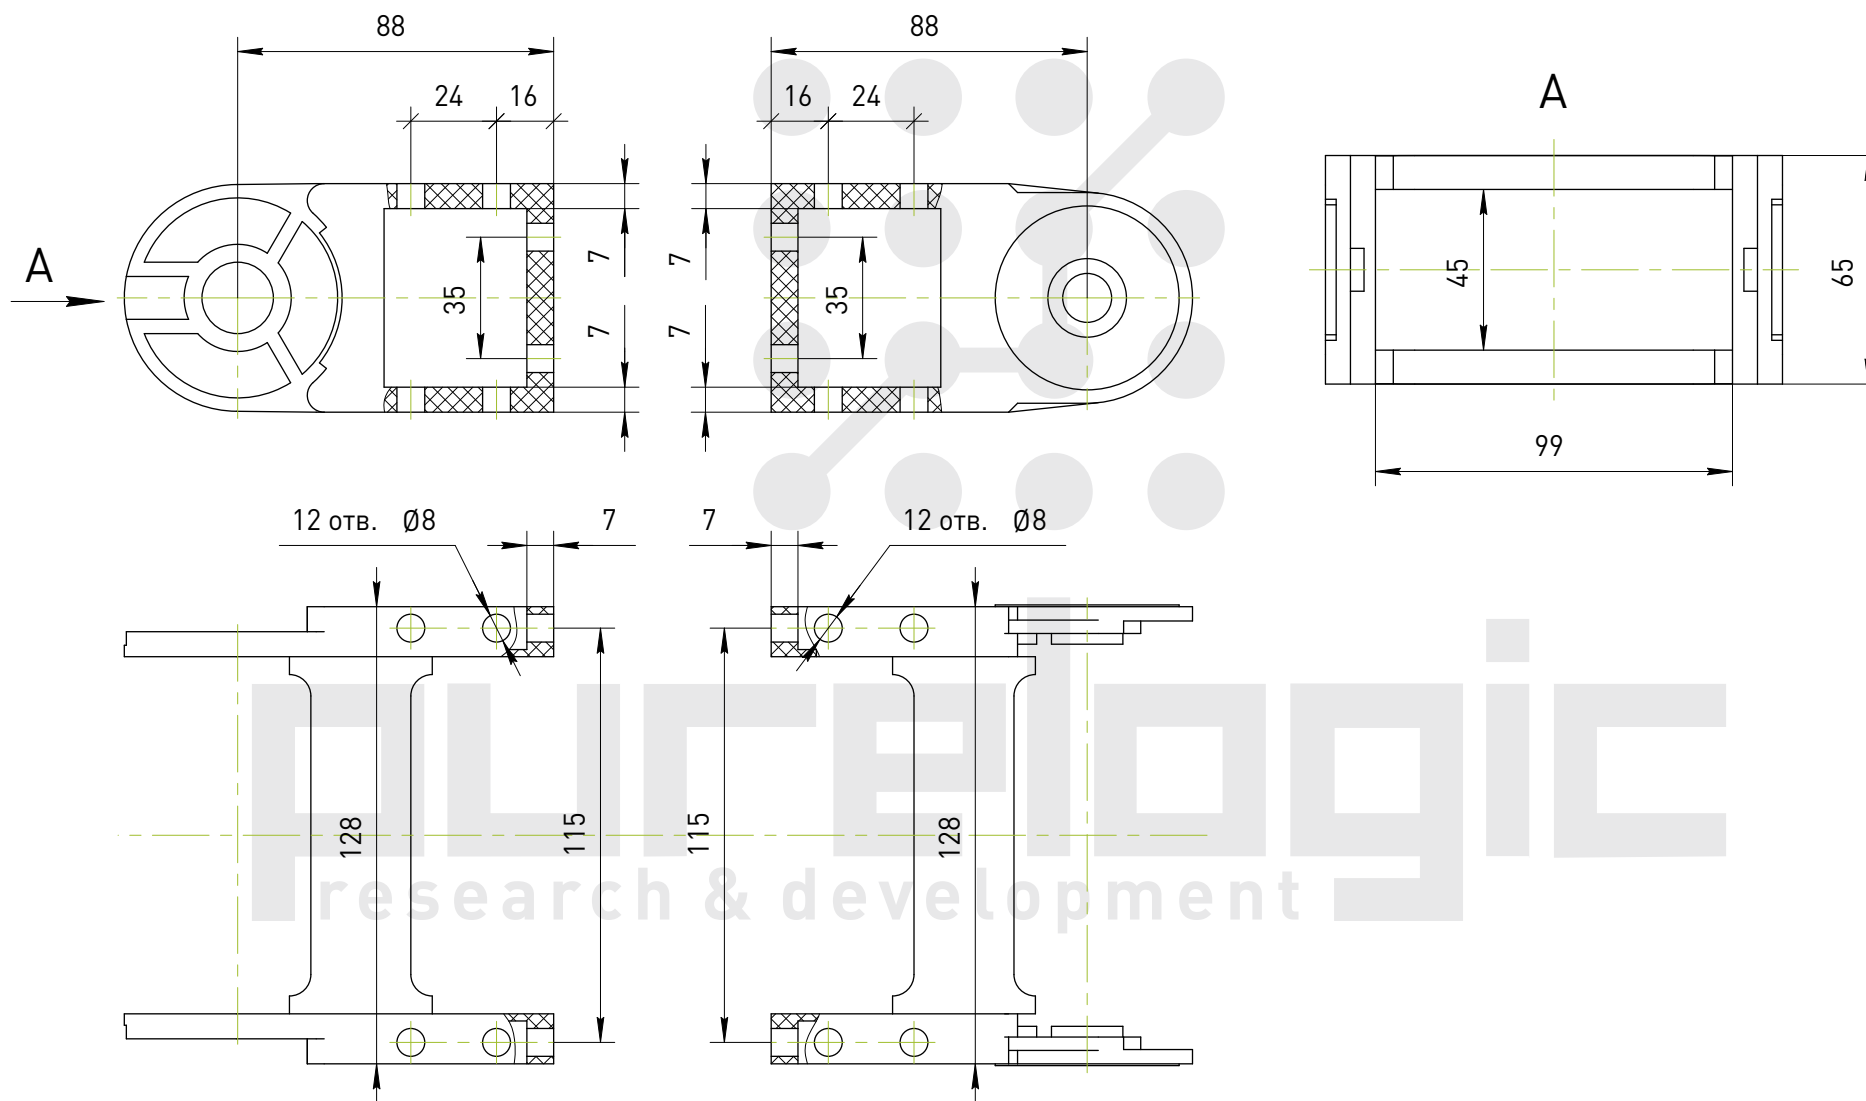

Держатель гибкого кабель-канала ТРН45х100-А