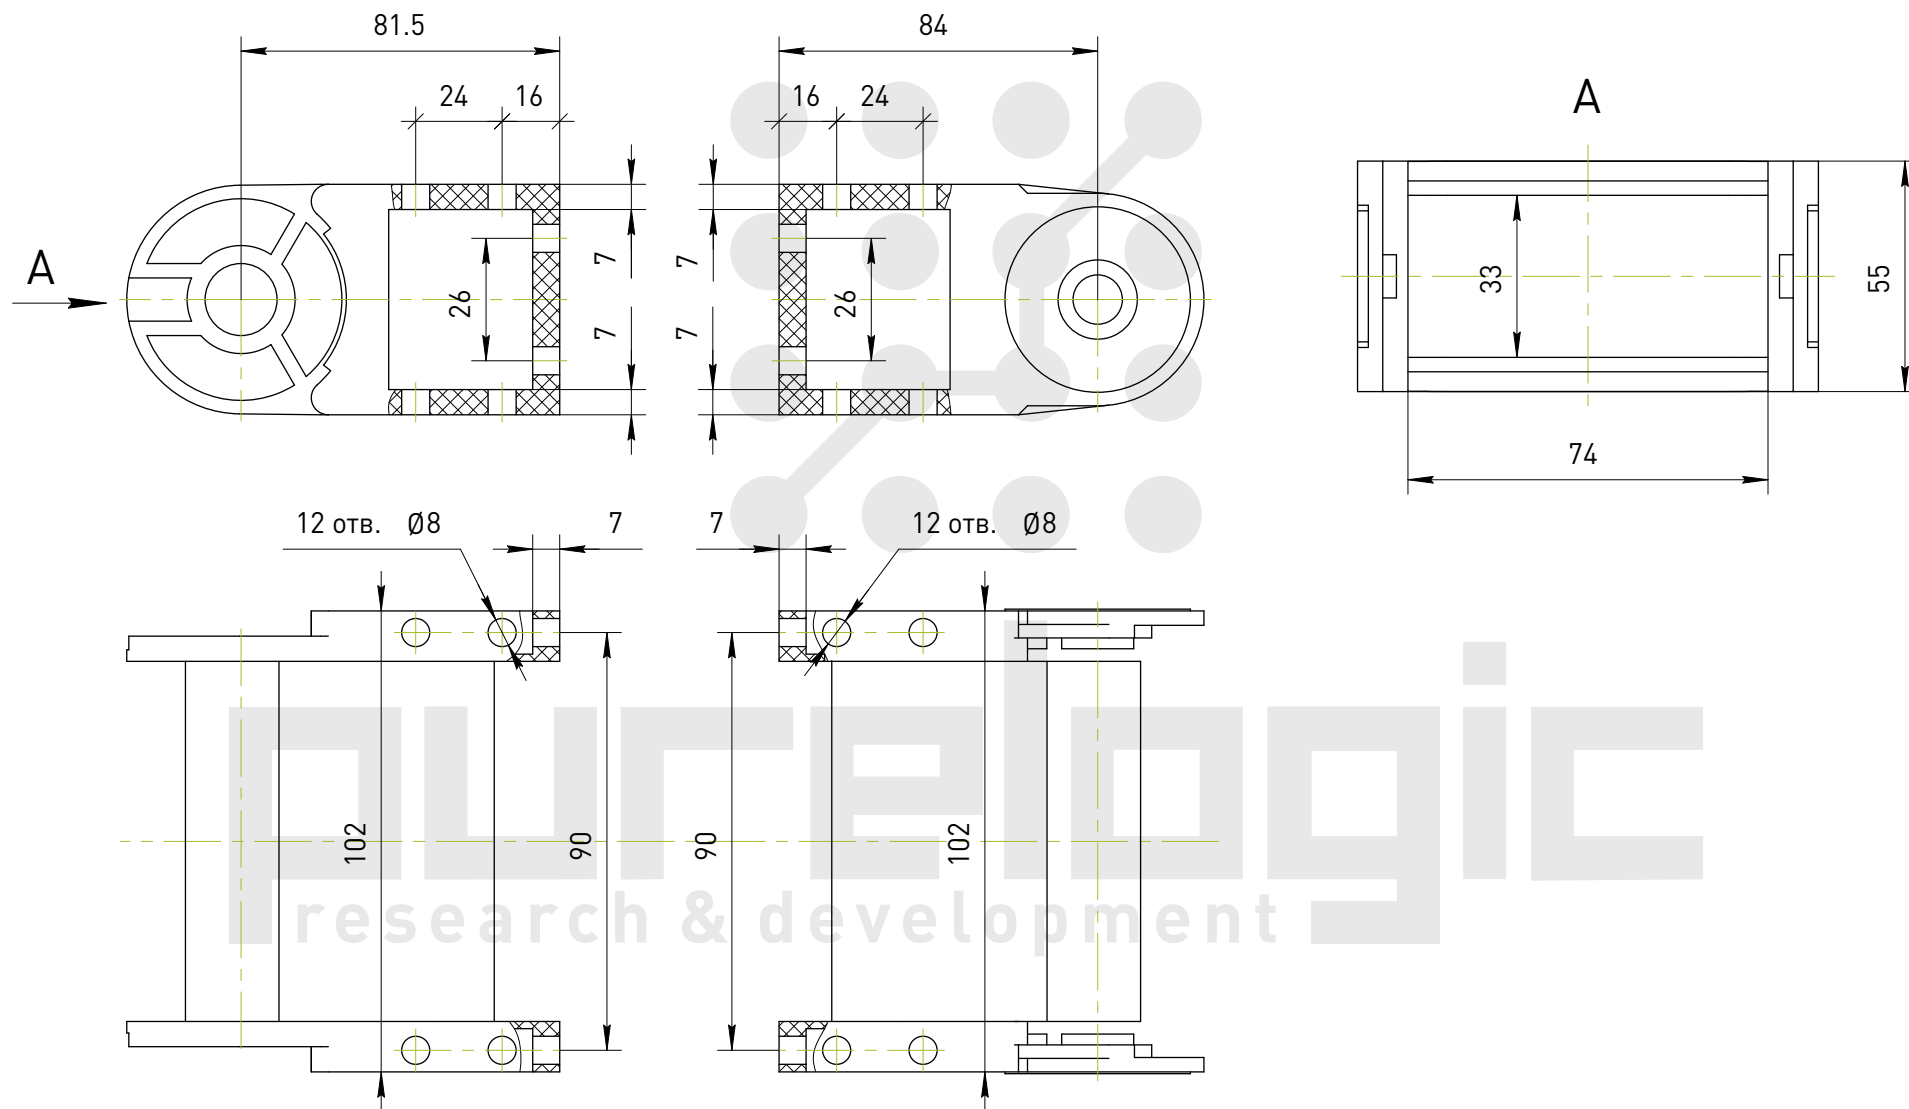

Держатель гибкого кабель-канала ТРН35х75-А