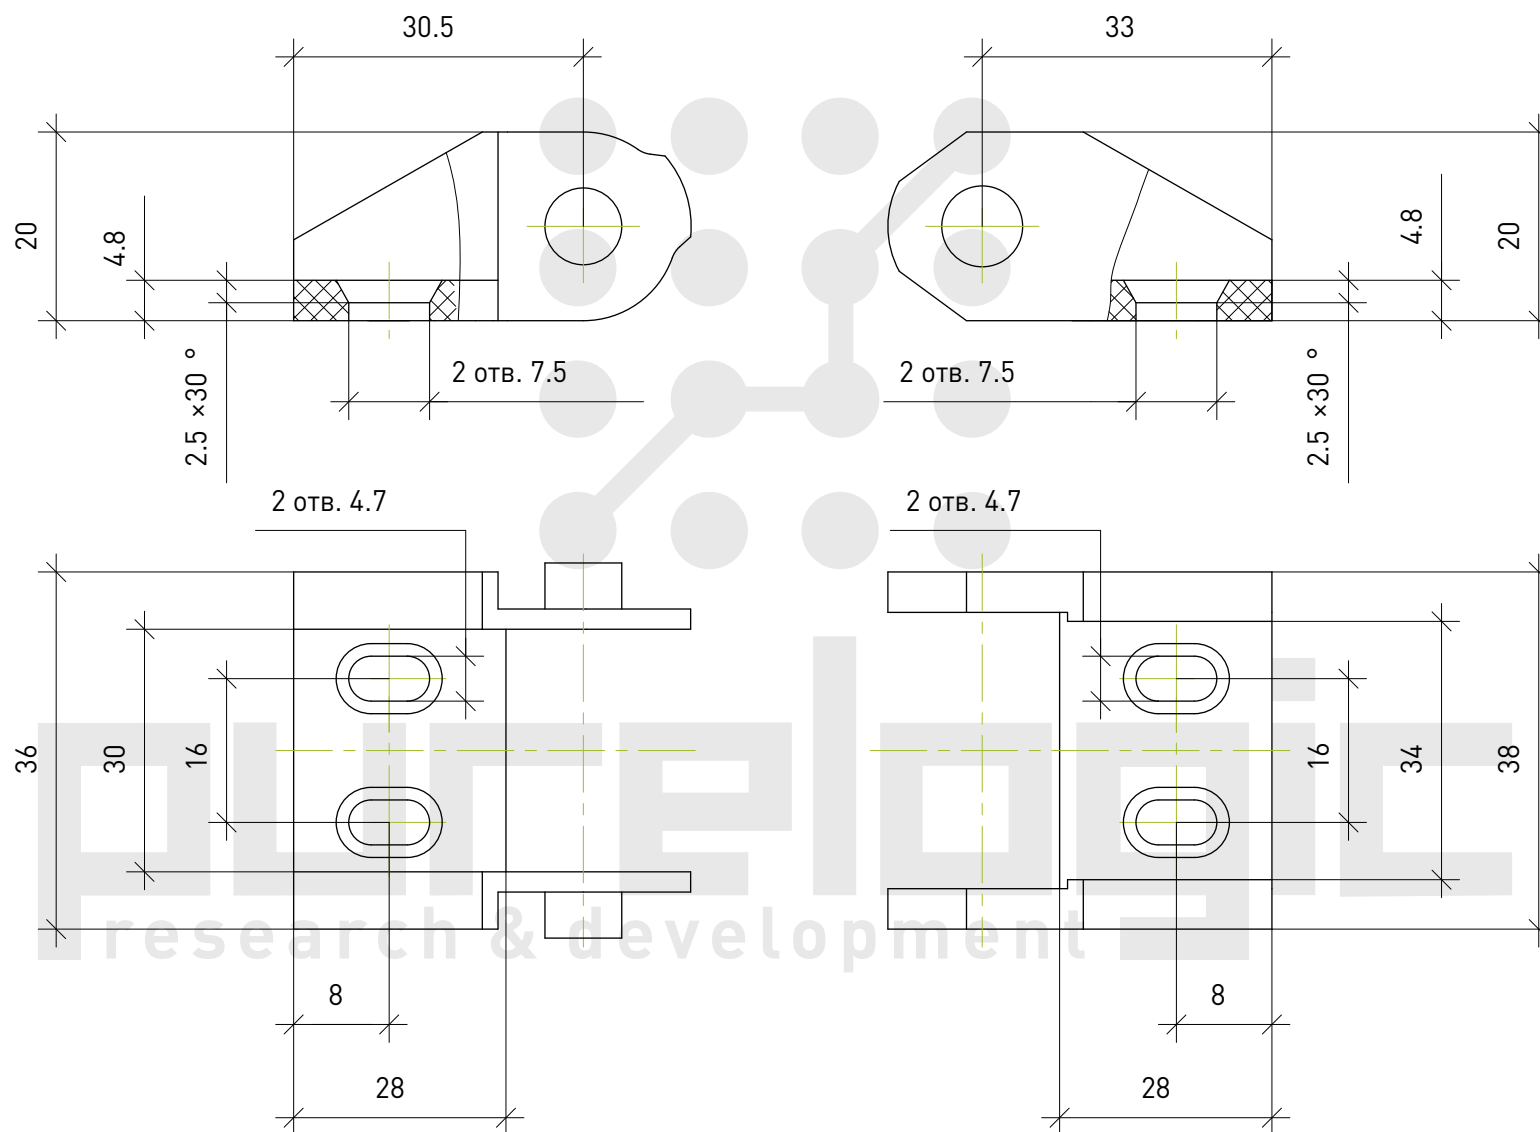

# Держатель гибкого кабель-канала ТРН10х15-А

# Держатель гибкого кабель-канала ТРН10х20-А

# Держатель гибкого кабель-канала ТРН15х30-А

# Держатель гибкого кабель-канала ТРН15х50-А