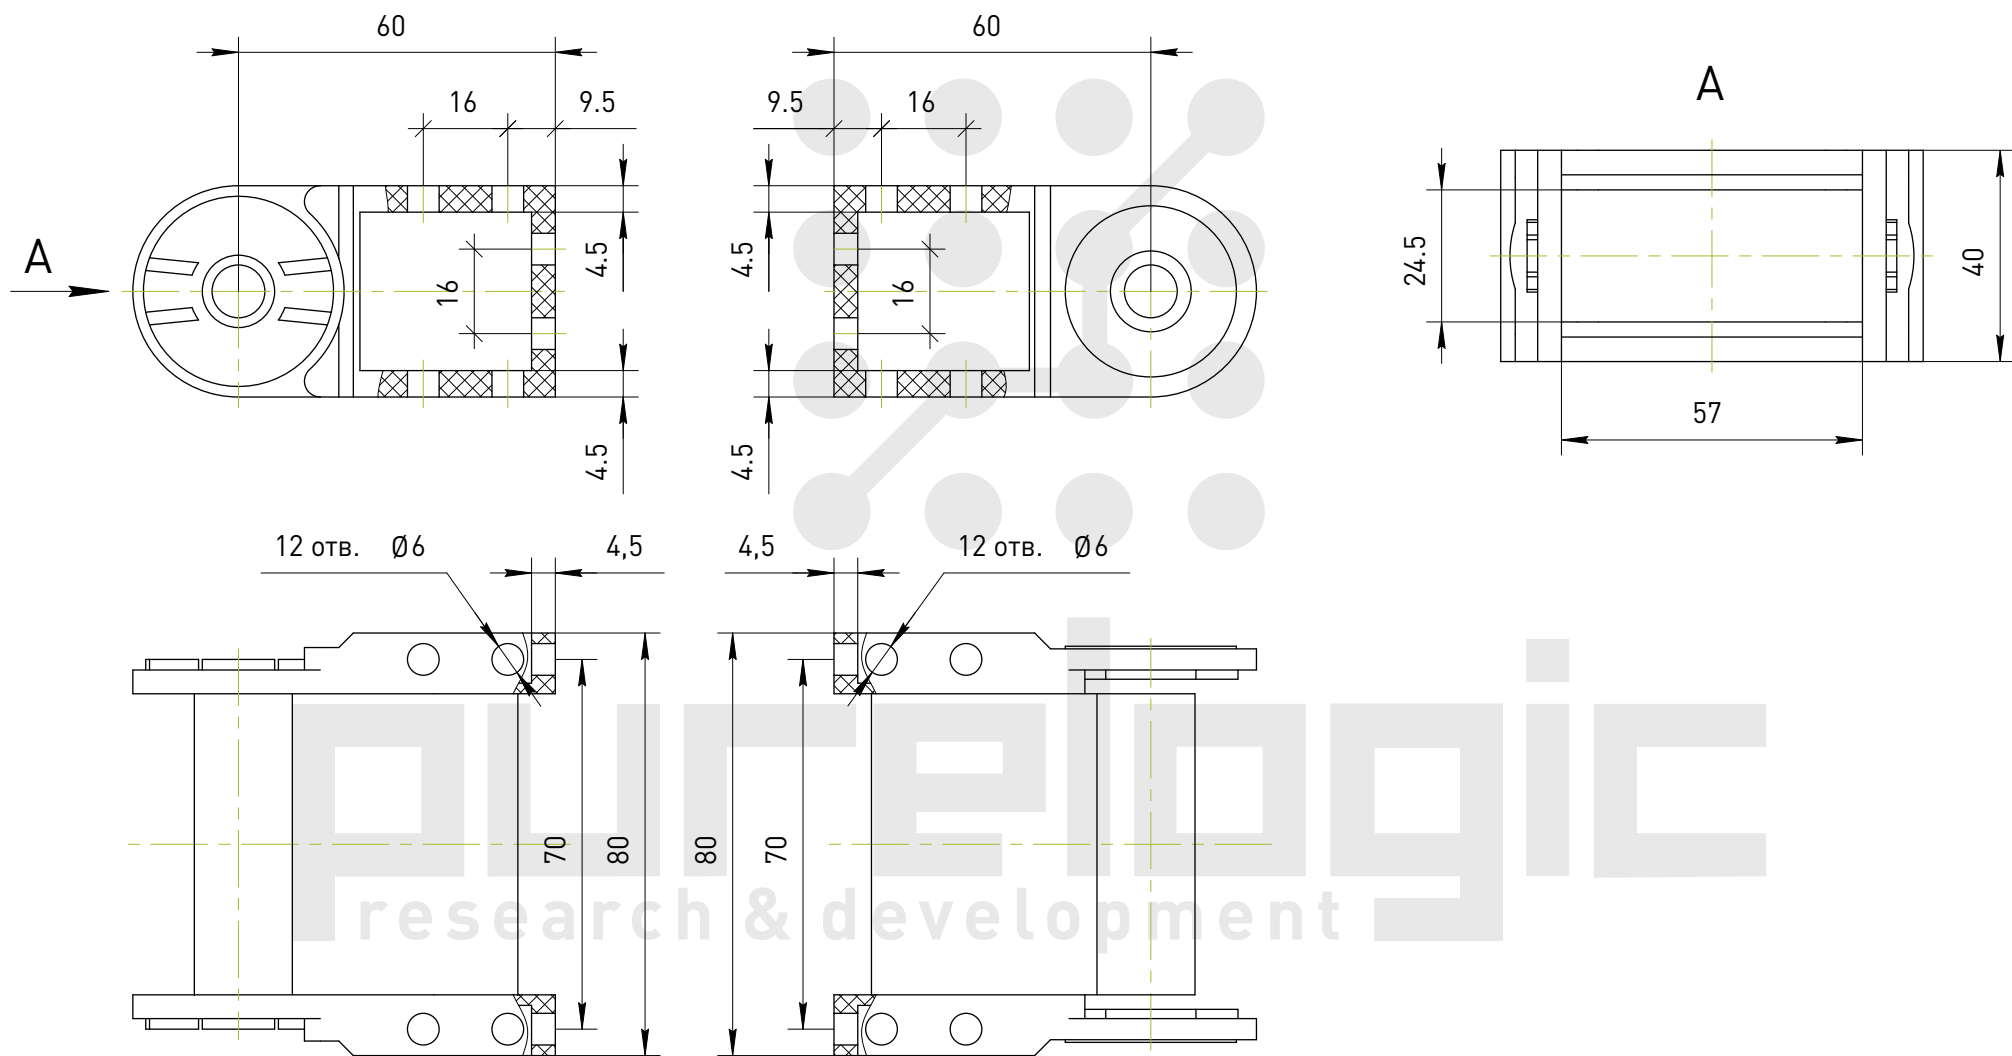

Держатель гибкого кабель-канала ТРН25х57-В