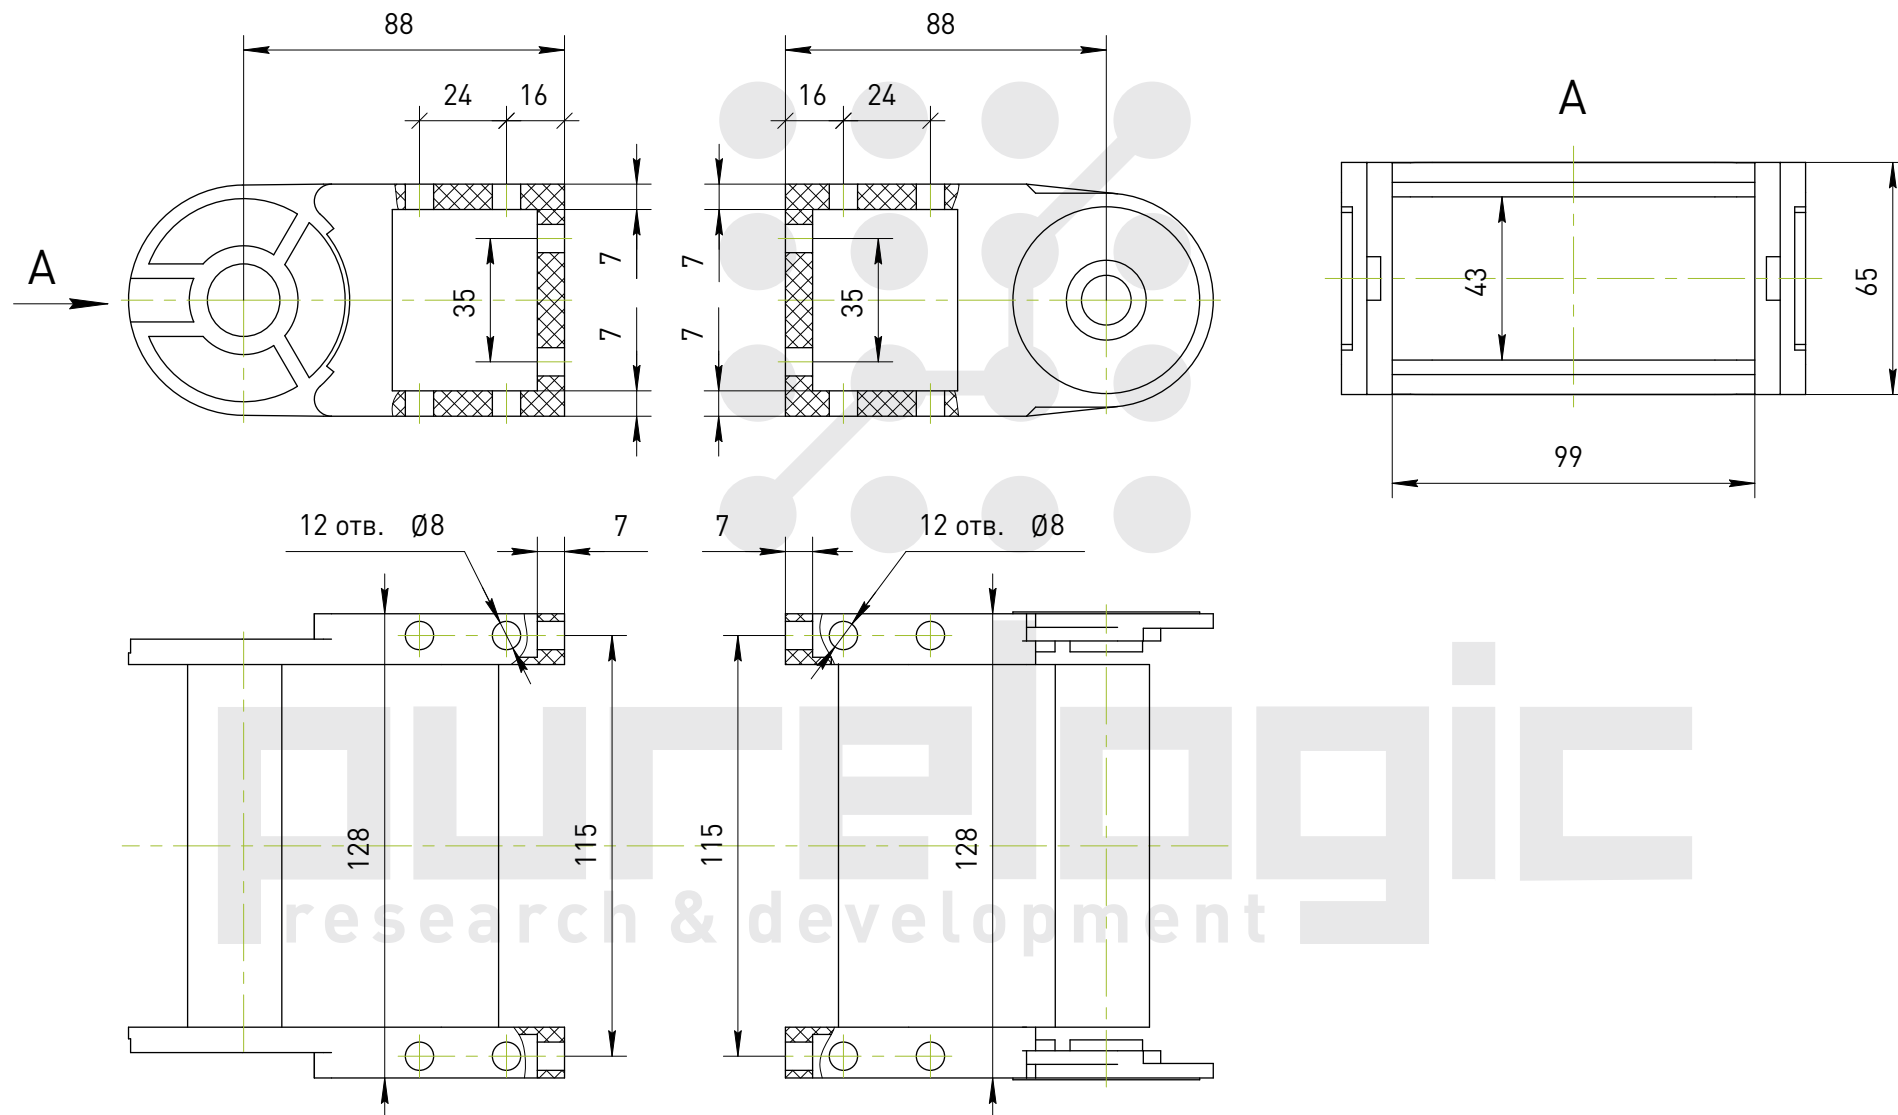

Держатель гибкого кабель-канала ТРН45х100-В