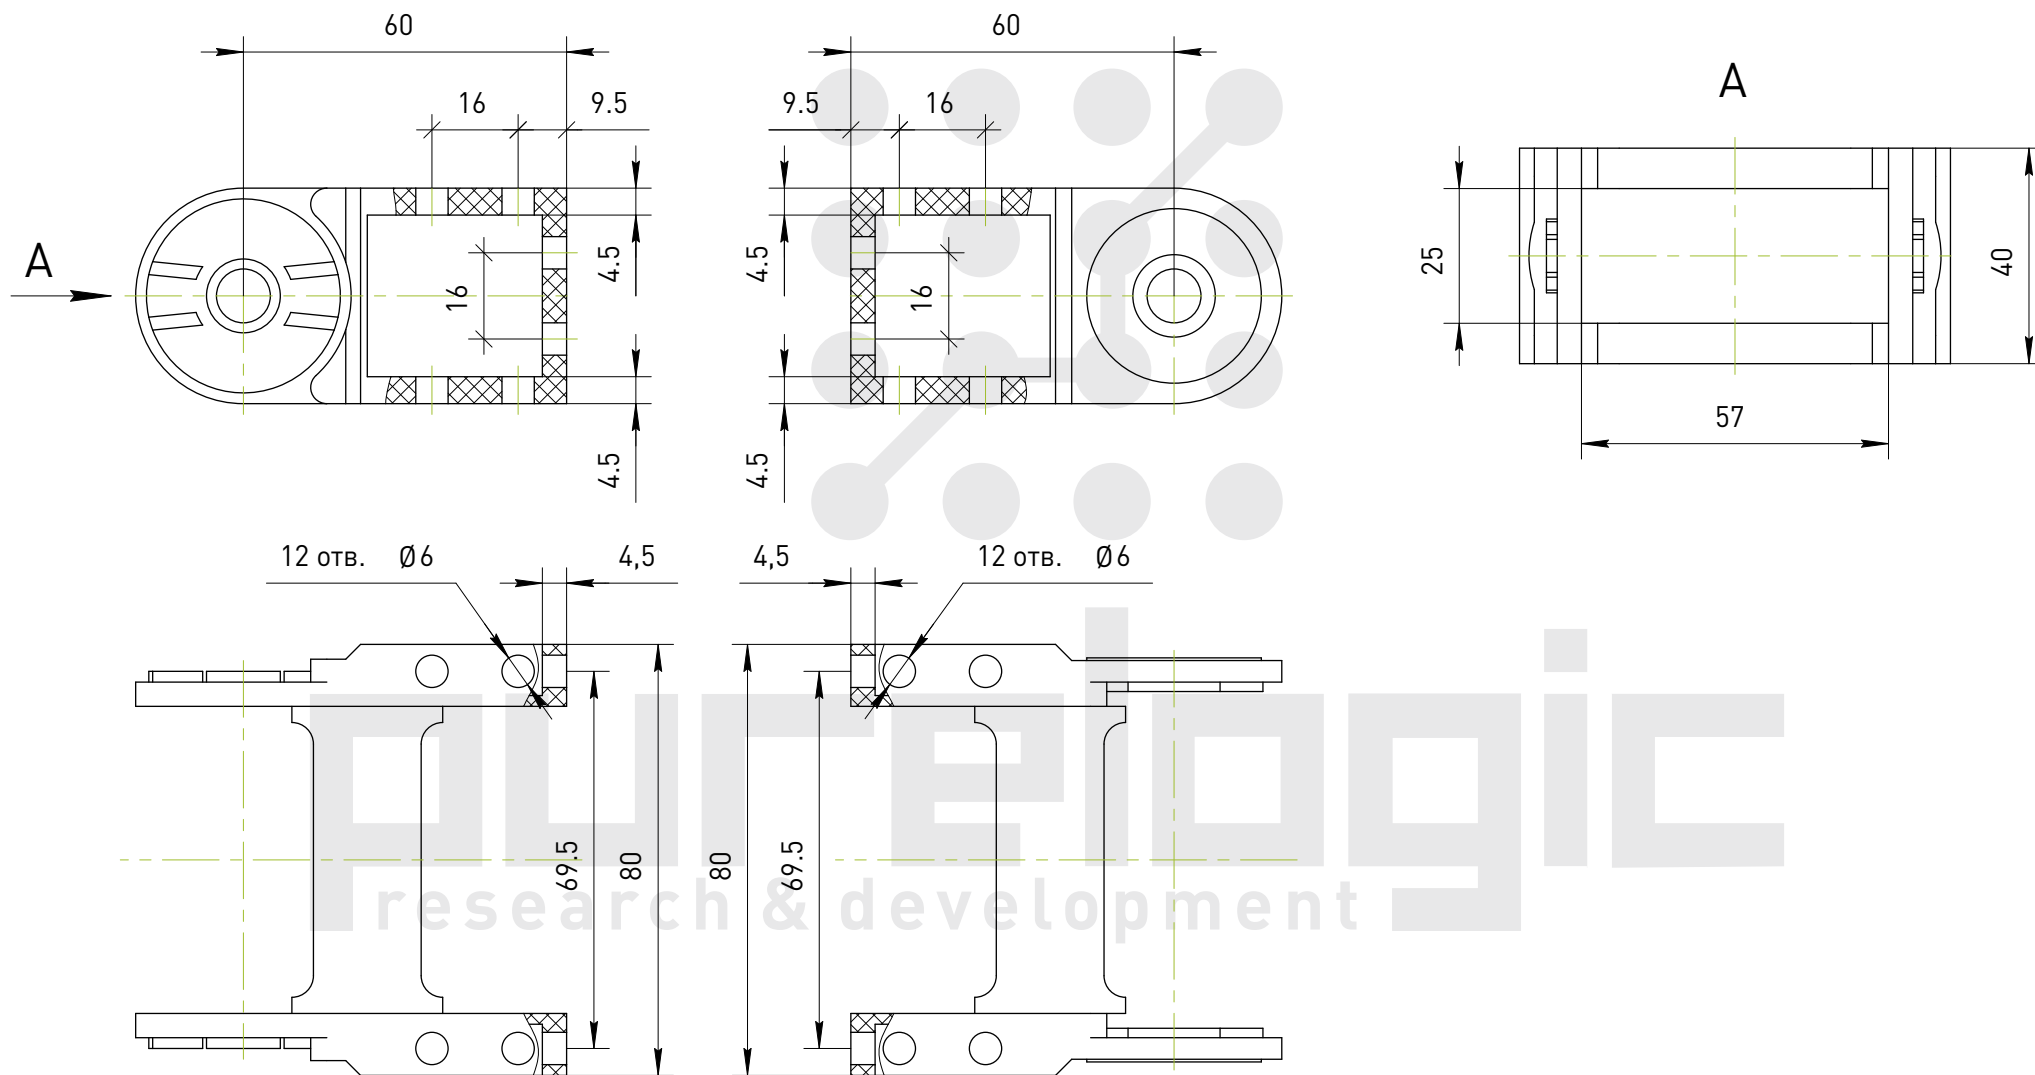

Держатель гибкого кабель-канала ТРН25х57-А