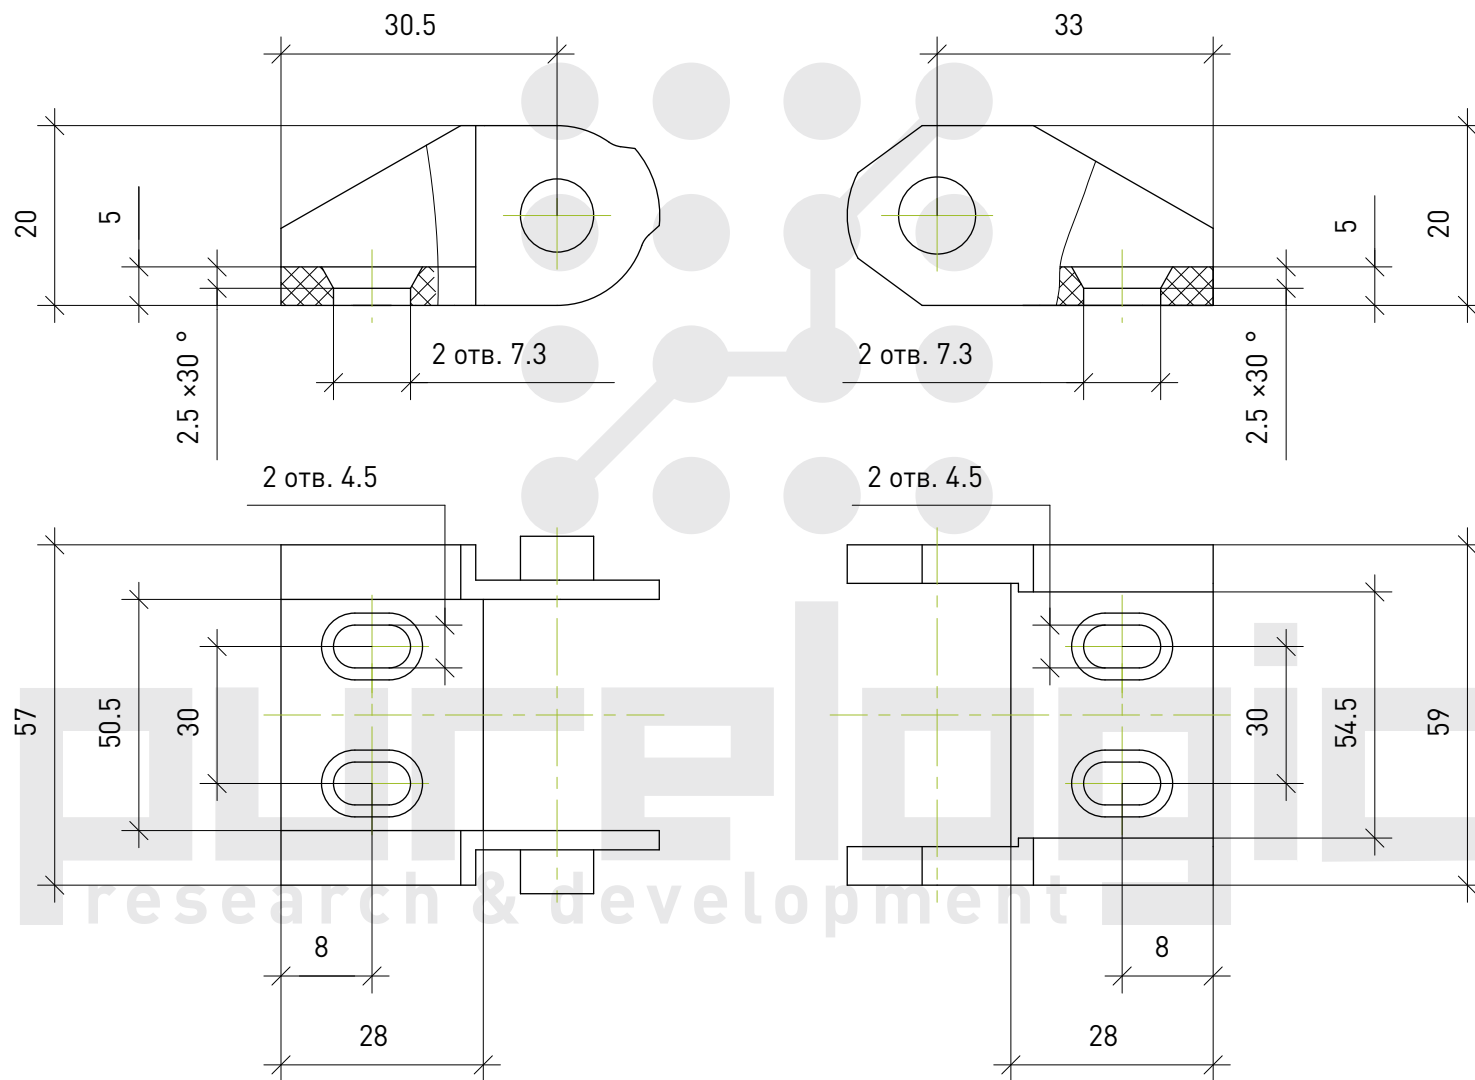

# Держатель гибкого кабель-канала ТРН10х15-А

# Держатель гибкого кабель-канала ТРН10х20-А

# Держатель гибкого кабель-канала ТРН15х30-А

# Держатель гибкого кабель-канала ТРН15х50-А