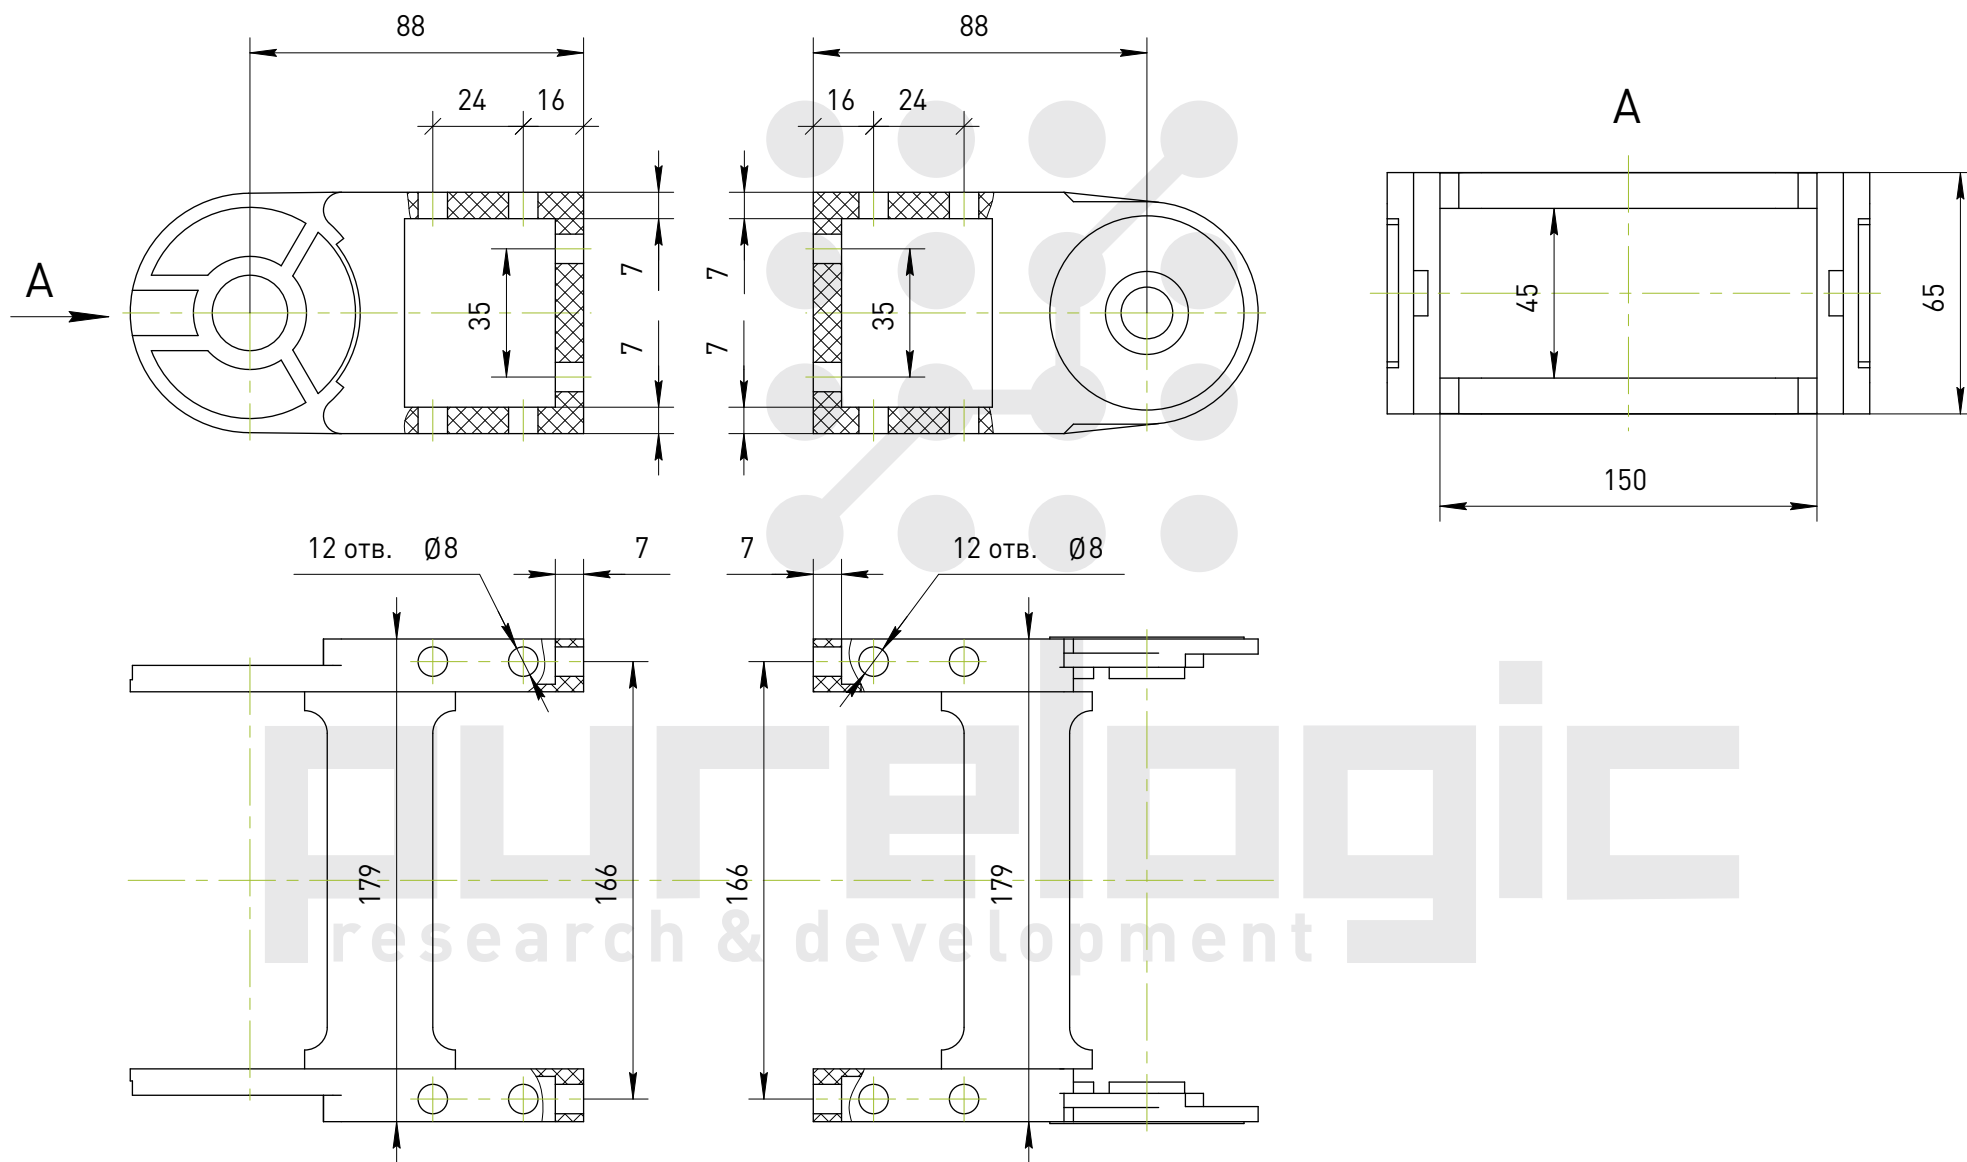

Держатель гибкого кабель-канала ТРН45х150-А