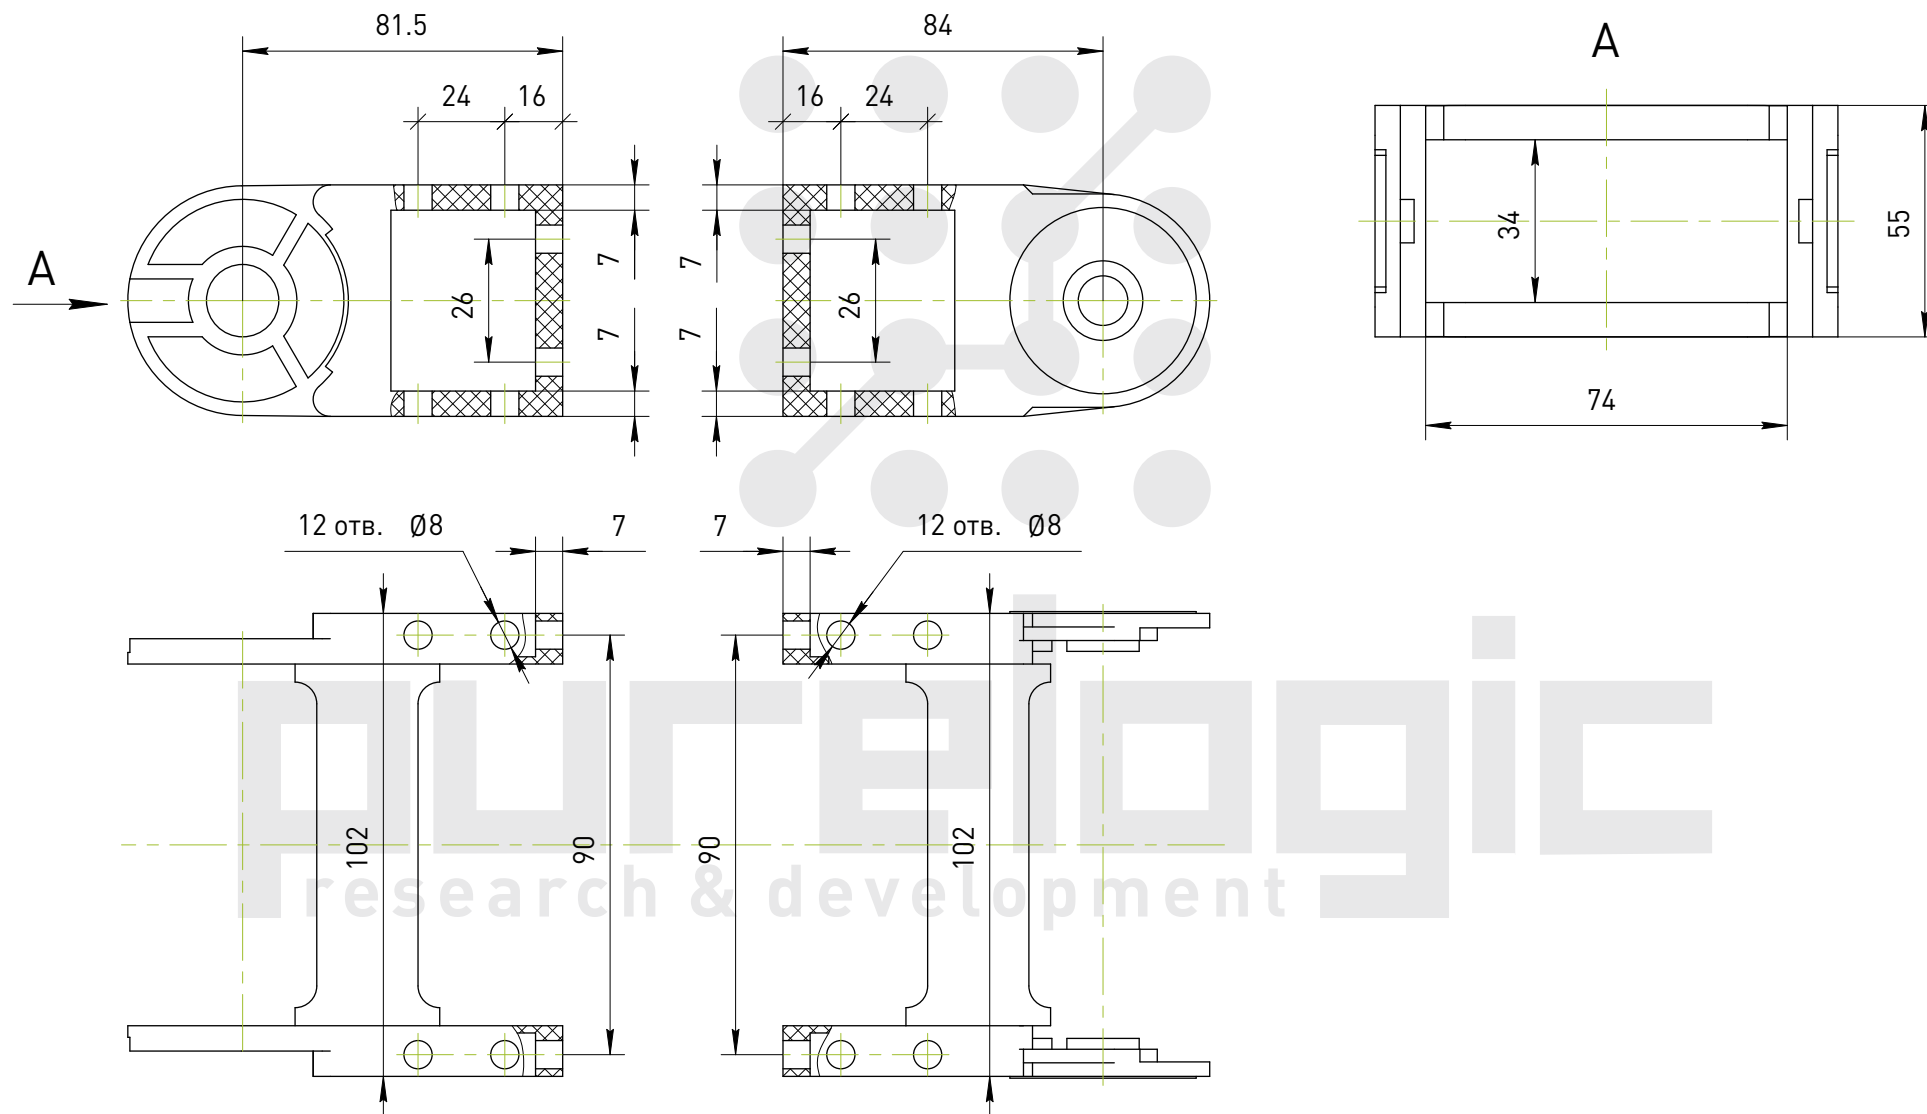

Держатель гибкого кабель-канала ТРН35х75-А