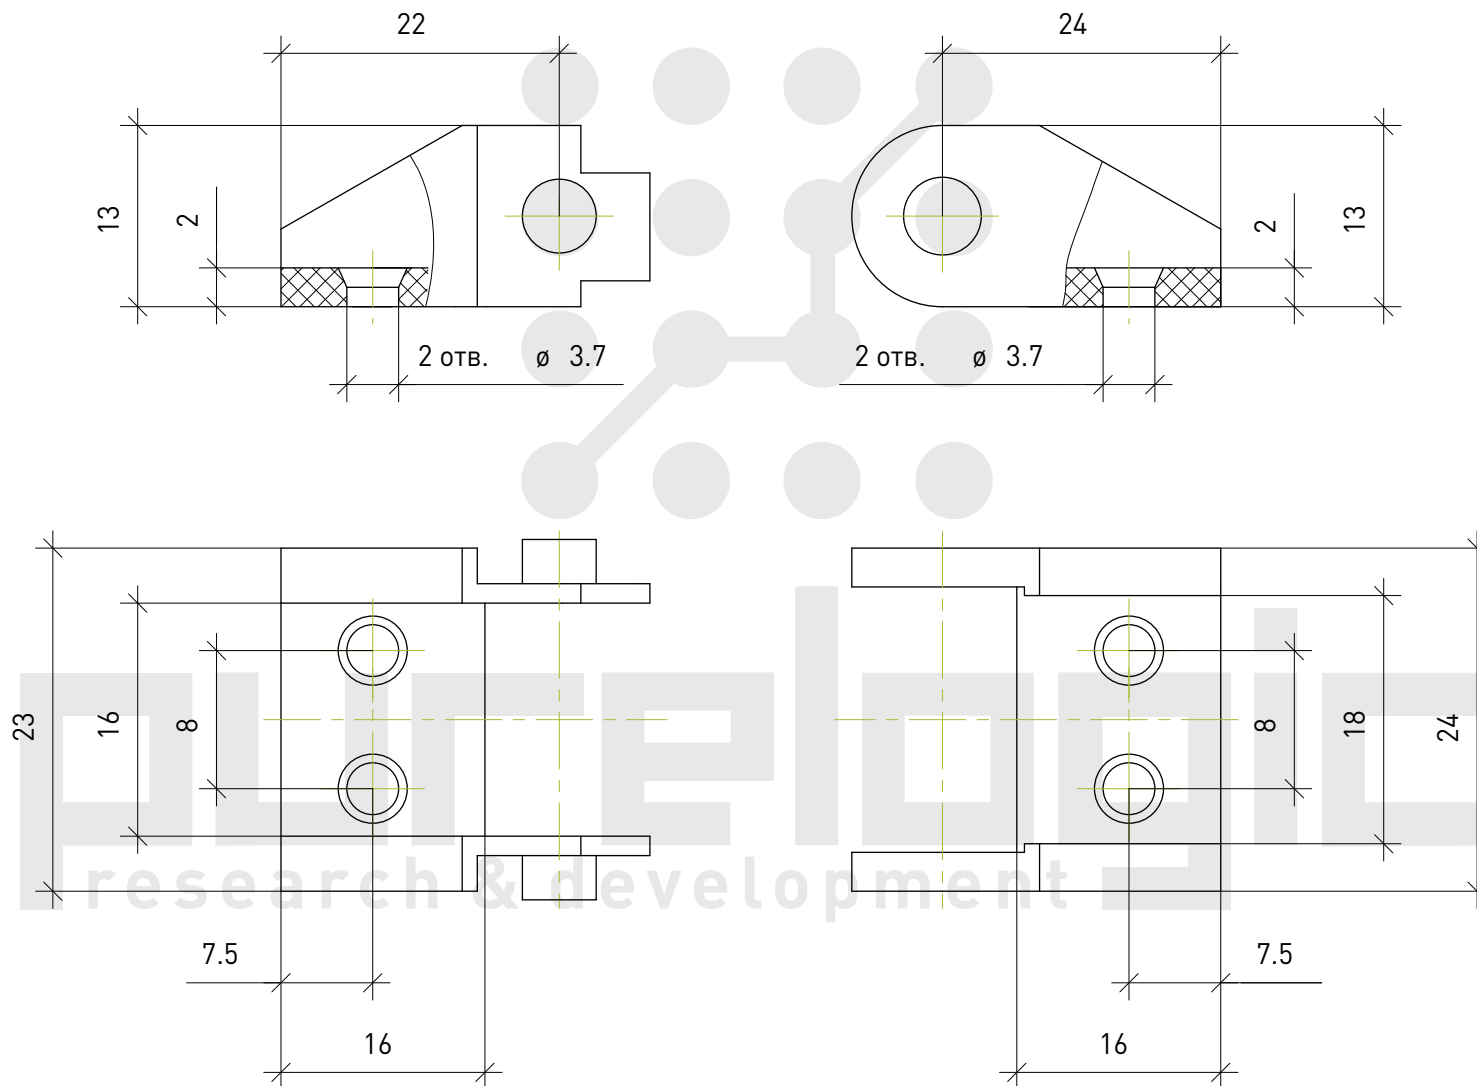

# Держатель гибкого кабель-канала ТРН10х15-А

# Держатель гибкого кабель-канала ТРН10х20-А

# Держатель гибкого кабель-канала ТРН15х30-А

# Держатель гибкого кабель-канала ТРН15х50-А