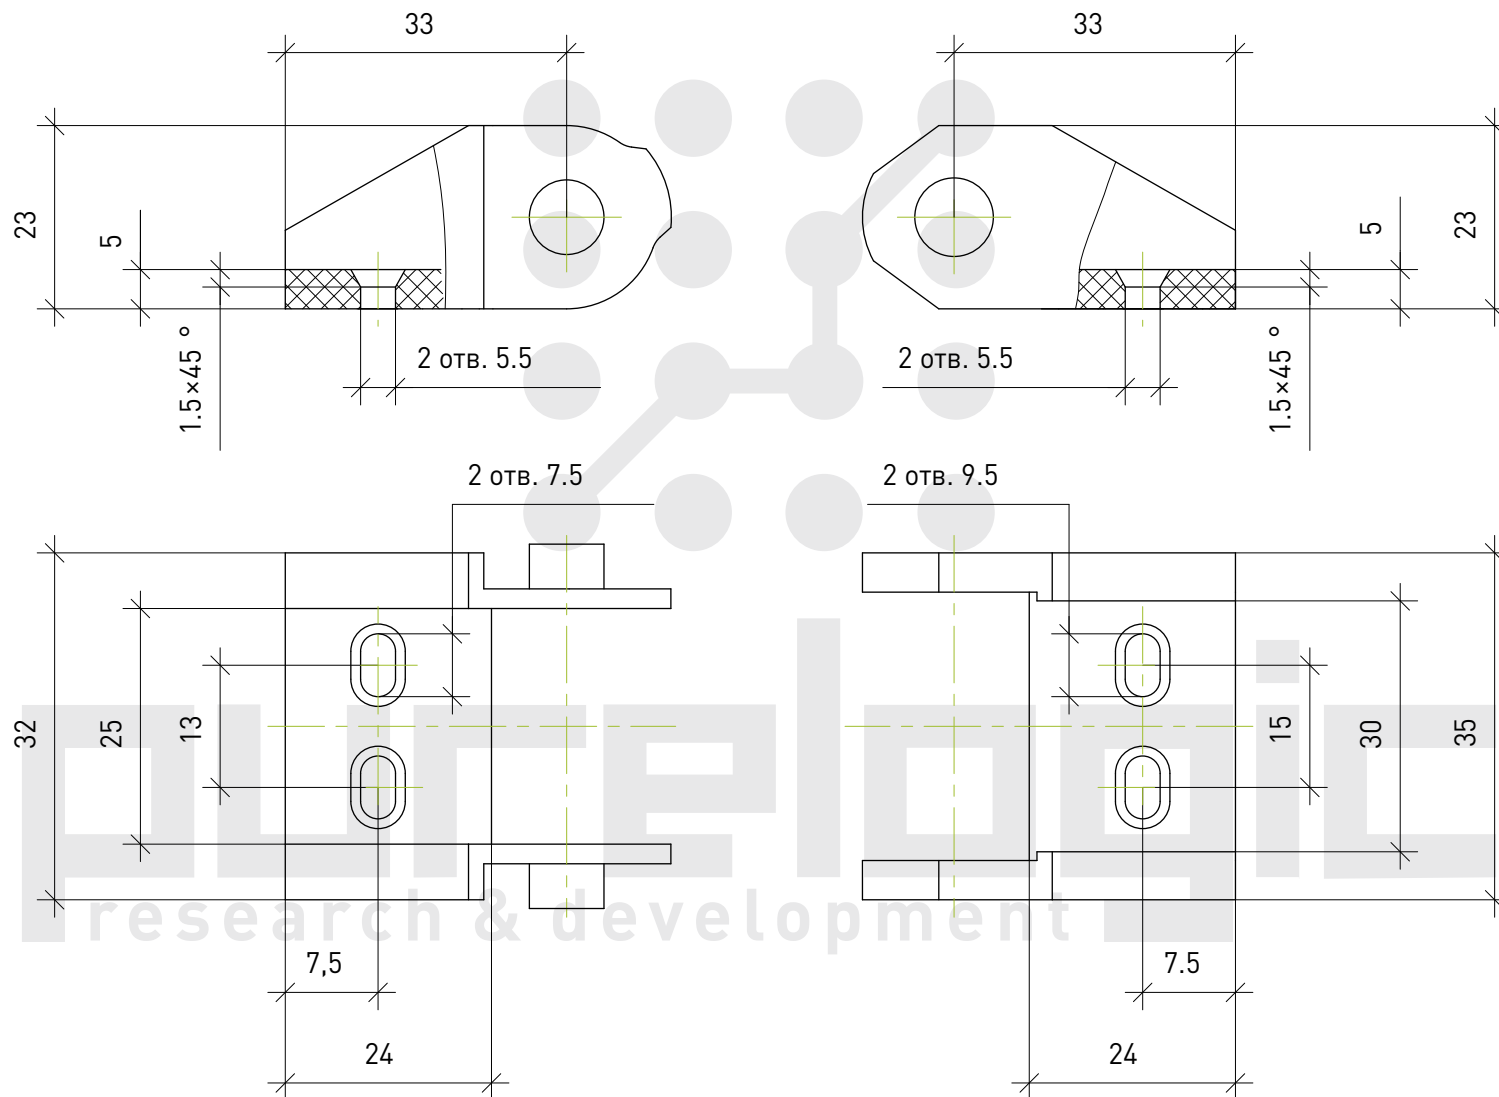

Держатель гибкого кабель-канала ТРН18х25-А