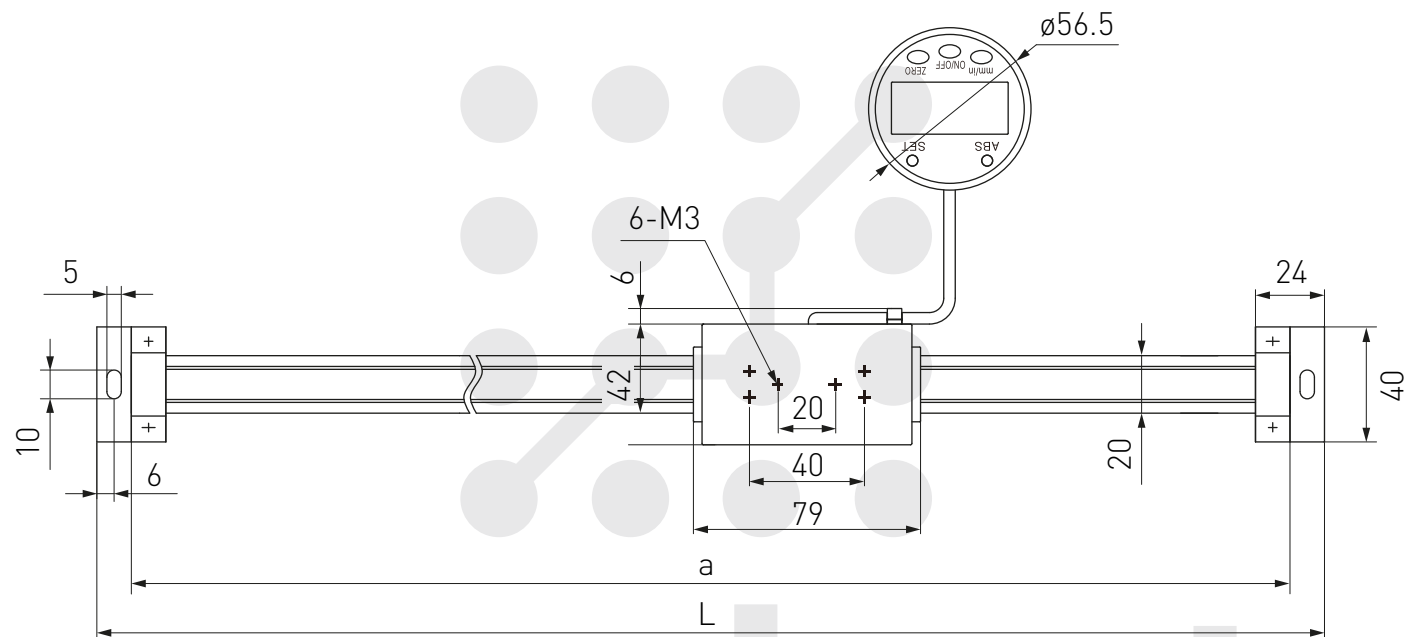

Линейка цифровая с выносным дисплеем PL5403-xx

Наименование	Диапазон (мм)	Точность (мм)	Разрешение (мм/дюйм)	a (мм)	L (мм)
PL5403-150	0-150	±0.06	0.01/0.0005	267	291
PL5403-200	0-200	±0.08	0.01/0.0005	310	334
PL5403-300	0-300	±0.10	0.01/0.0005	410	434
PL5403-500	0-500	±0.15	0.01/0.0005	612	636
PL5403-600	0-600	±0.15	0.01/0.0005	725	749
PL5403-1000	0-1000	±0.20	0.01/0.0005	1124	1148