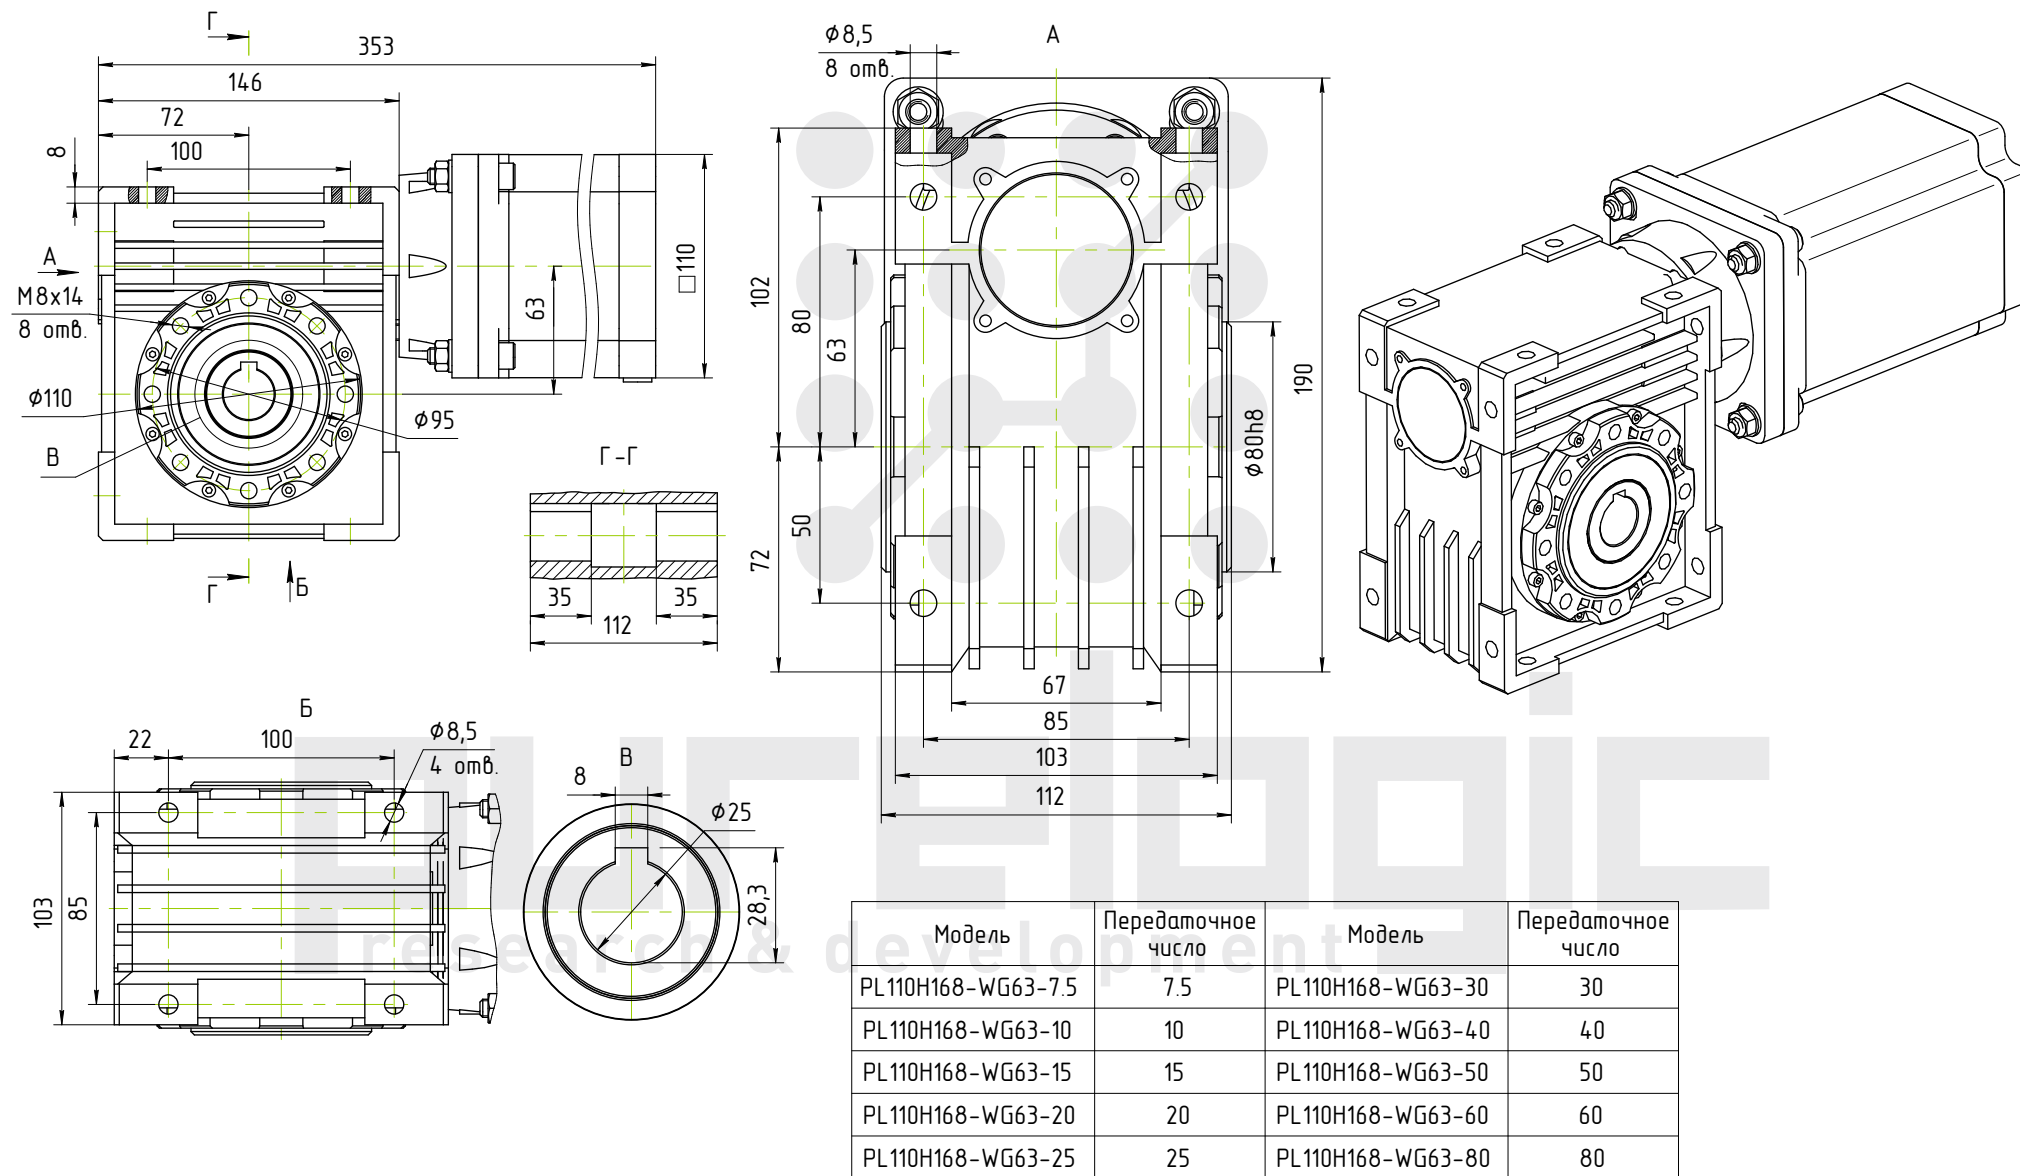

Шаговые двигатели PL110 с червячным редуктором WG50

Шаговые двигатели PL110 с червячным редуктором WG63

Шаговые двигатели PL110 с червячным редуктором WG75

Шаговые двигатели PL110 с червячным редуктором WG90