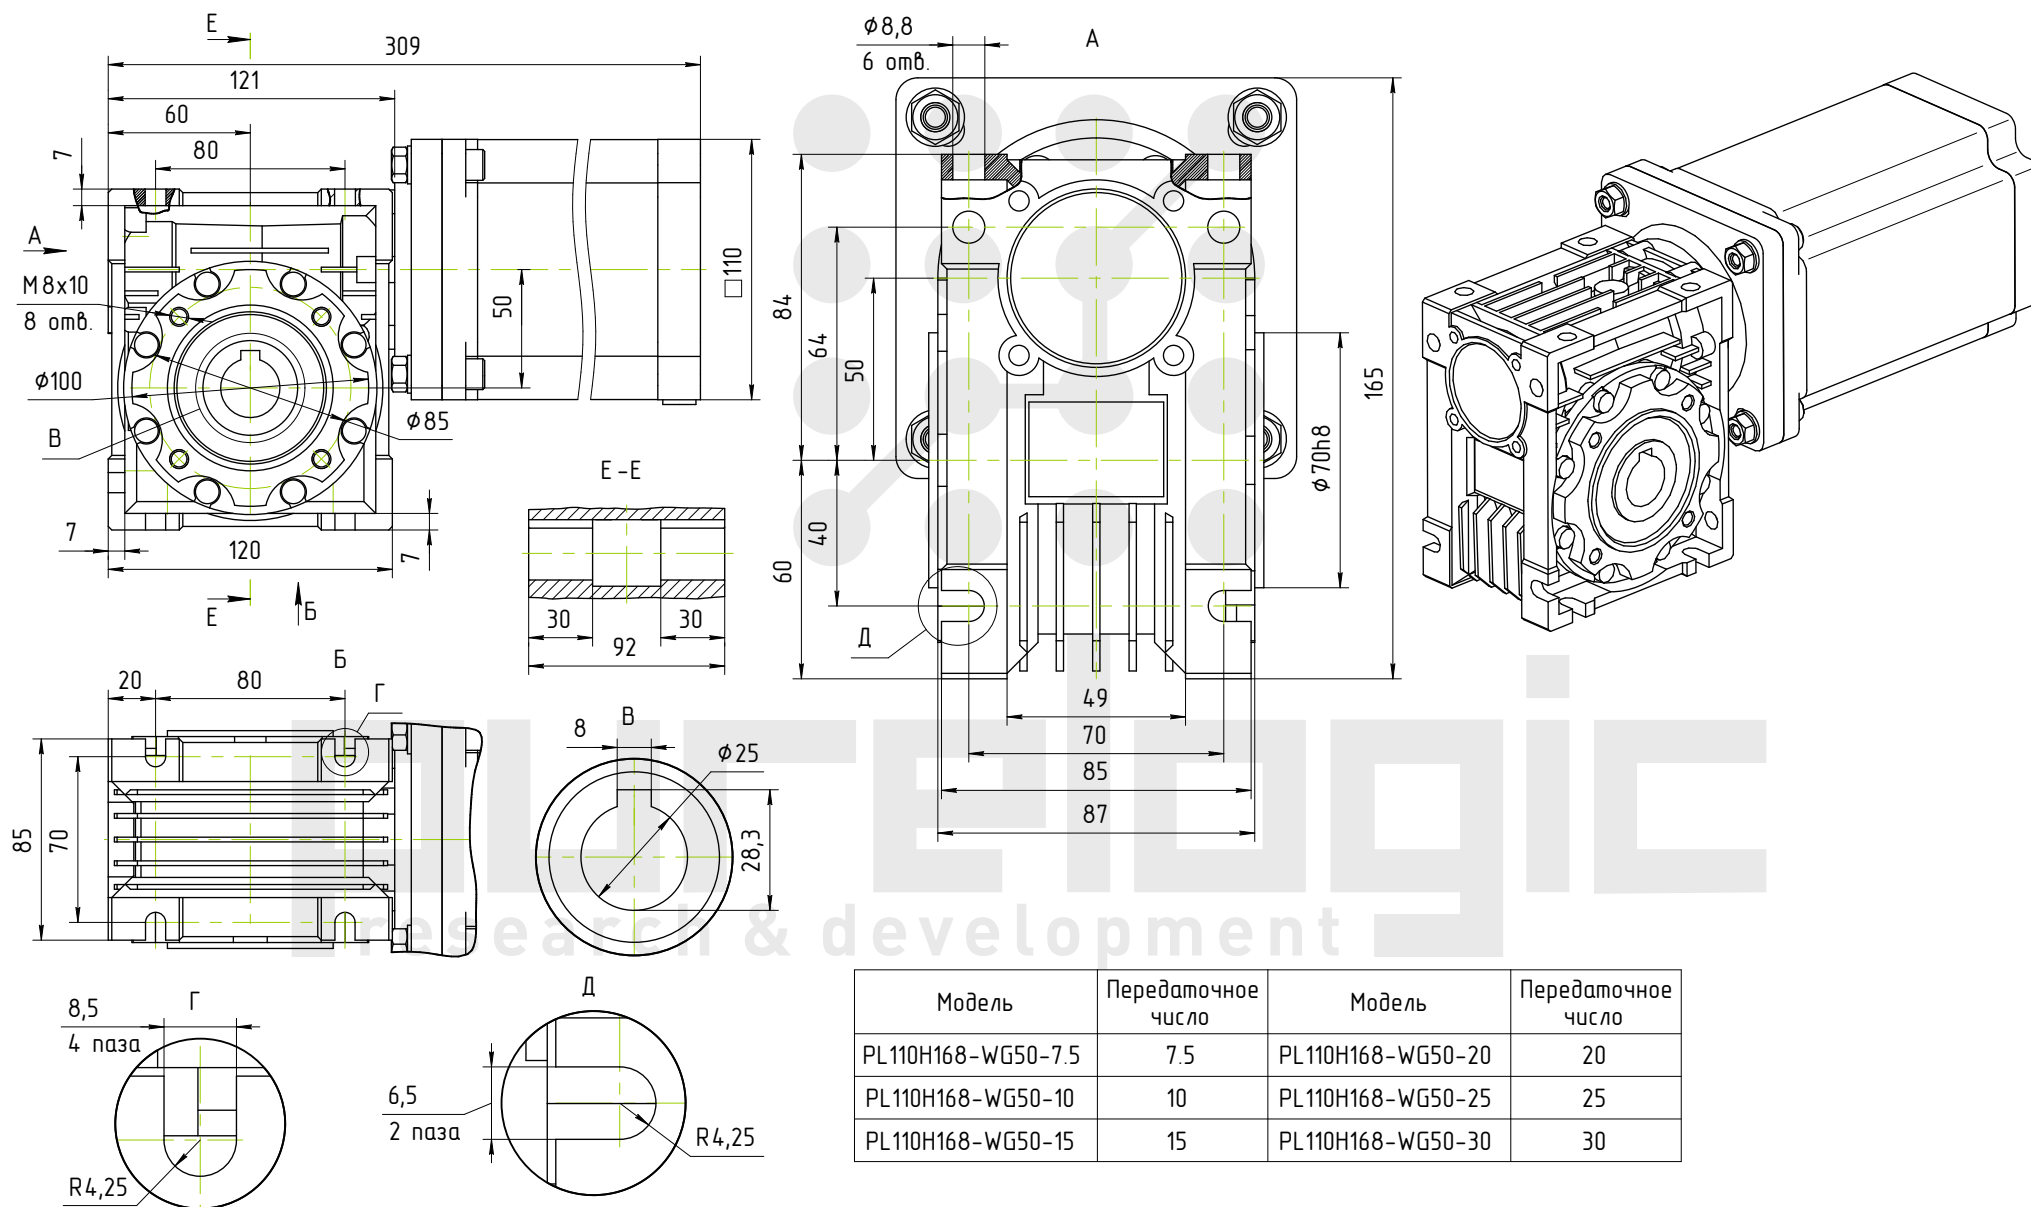

Шаговые двигатели PL110 с червячным редуктором WG50

Шаговые двигатели PL110 с червячным редуктором WG63

Шаговые двигатели PL110 с червячным редуктором WG75

Шаговые двигатели PL110 с червячным редуктором WG90