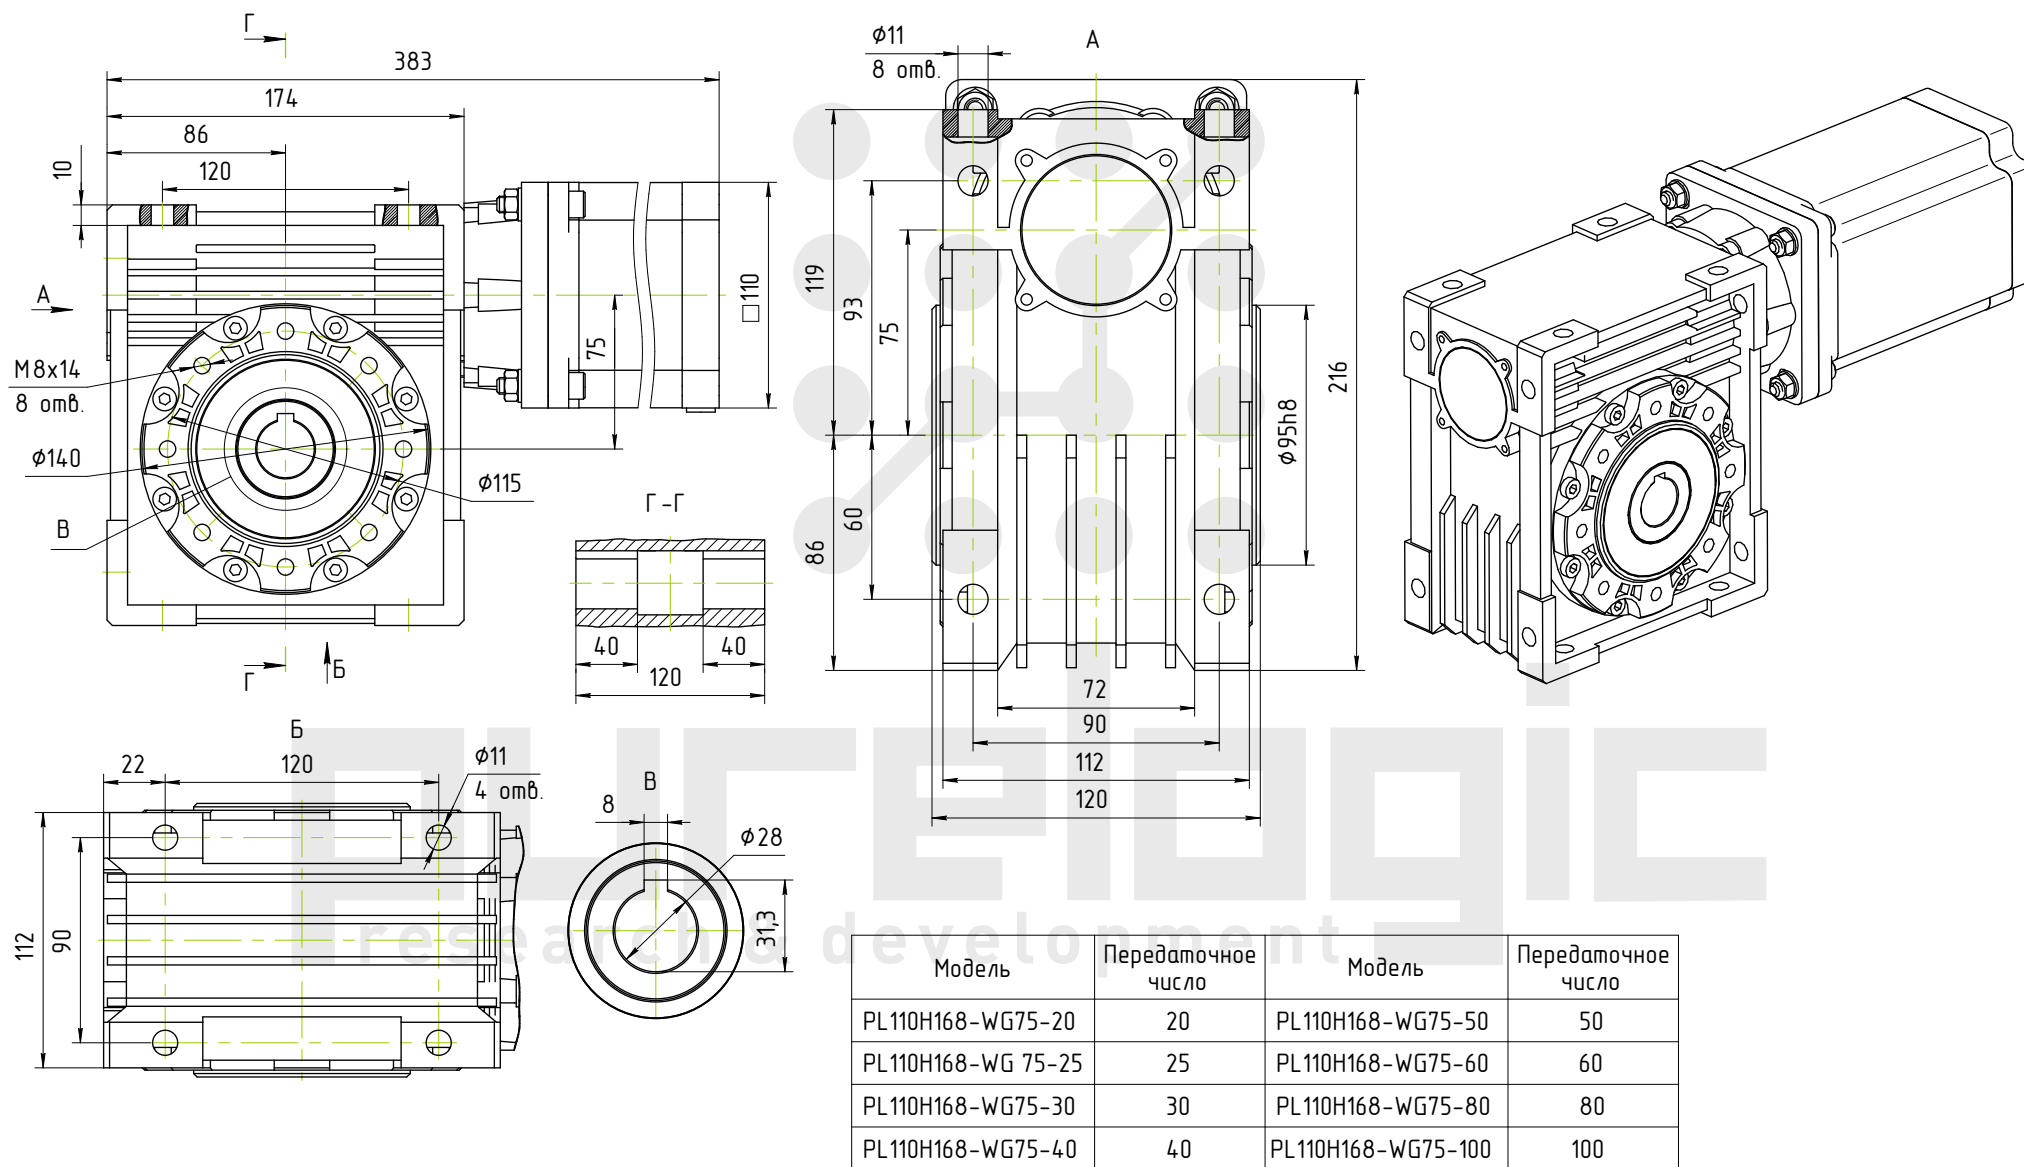

Шаговые двигатели PL110 с червячным редуктором WG50

Шаговые двигатели PL110 с червячным редуктором WG63

Шаговые двигатели PL110 с червячным редуктором WG75

Шаговые двигатели PL110 с червячным редуктором WG90