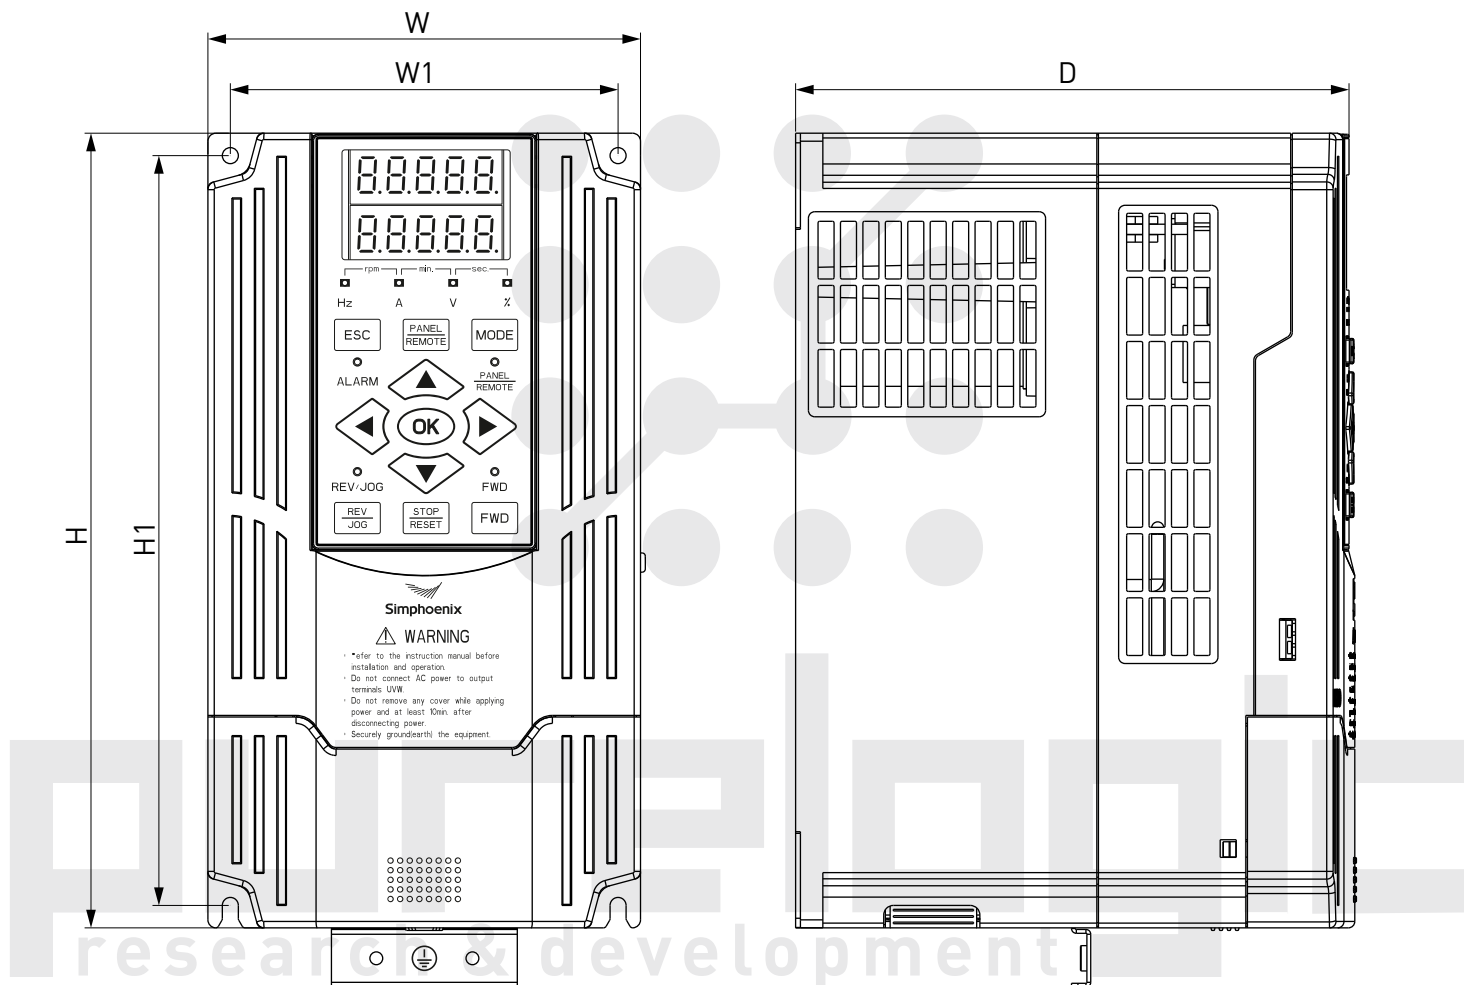

Преобразователи частоты DX100-4T0110 - DX100-4T0150

Модель	W1, мм	W, мм	H1, мм	H, мм	D, мм	Винты
DX100-4T0110	121	135	234	248	175	M4
DX100-4T0150	146	160	261	275	179	M5