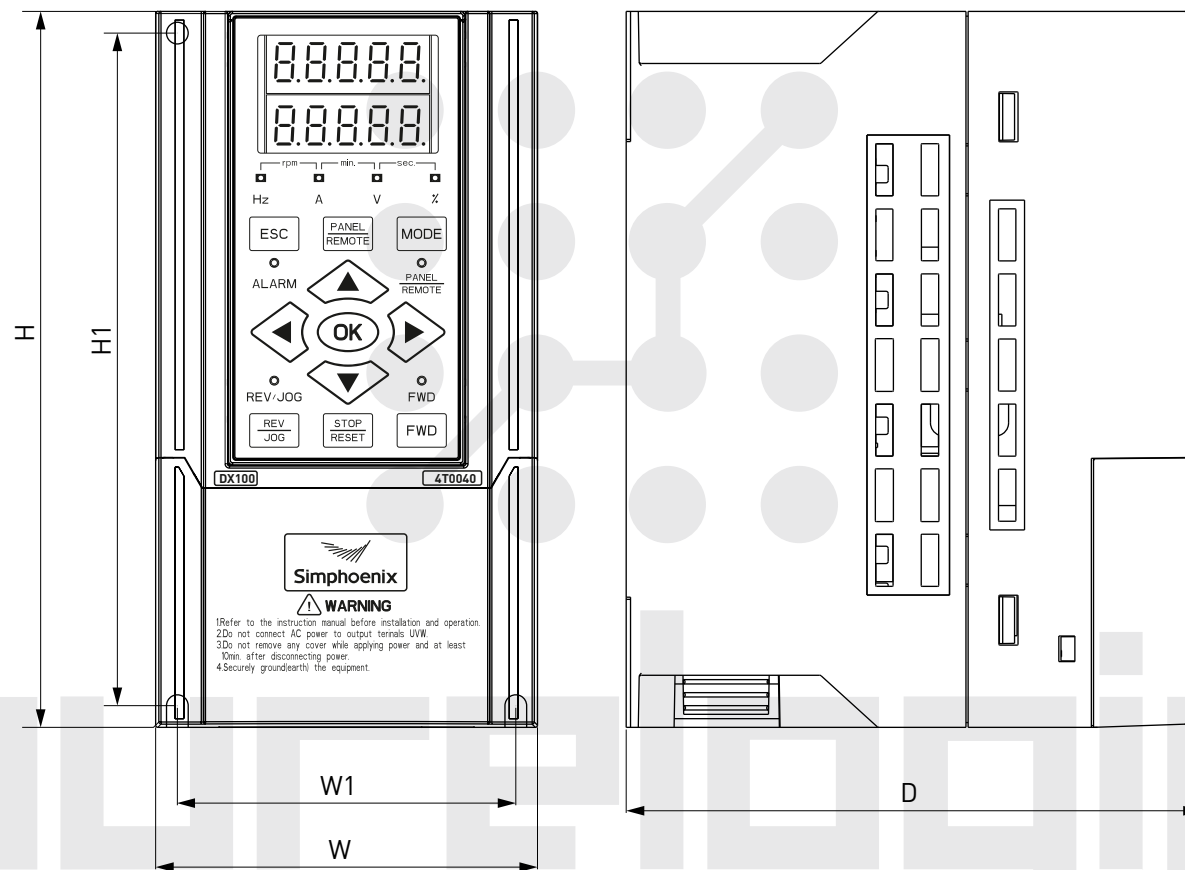

Преобразователи частоты DX100-4T0022 - DX100-4T0075

Модель	W1, мм	W, мм	H1, мм	H, мм	D, мм	Винты
DX100-4T0022	78	88	155	165	133	M4
DX100-4T0040						
DX100-4T0055	99	109	199	209	155	M4
DX100-4T0075