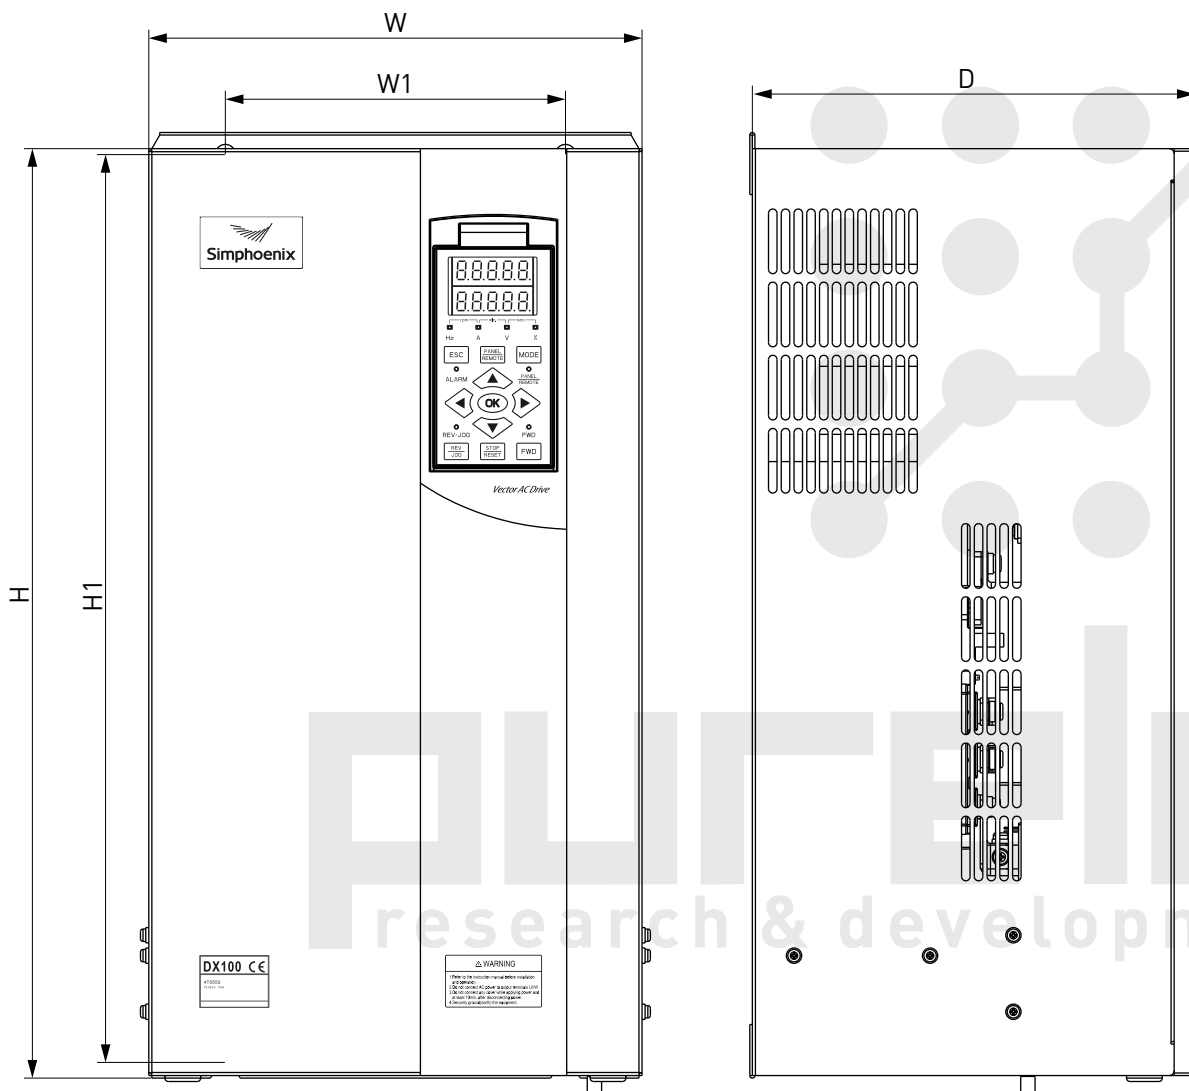

Преобразователи частоты DX100-4T0300 - DX100-4T3150

Модель	W1, мм	W, мм	H1, мм	H, мм	D, мм	Винты
DX100-4T0300	160	210	387	405	211	M6
DX100-4T0370	160	250	422	445	216	M8
DX100-4T0450						
DX100-4T0550	200	290	525	545	260	M8
DX100-4T0750						
DX100-4T0900	230	330	603	625	280	M10
DX100-4T1100						
DX100-4T1320	280	380	760	785	300	M10
DX100-4T1600						
DX100-4T1850	280	450	919	945	300	M10
DX100-4T2000						
DX100-4T2500	280	480	1022	1050	300	M12
DX100-4T2800	480	550	1116	1145	300	M12
DX100-4T3150