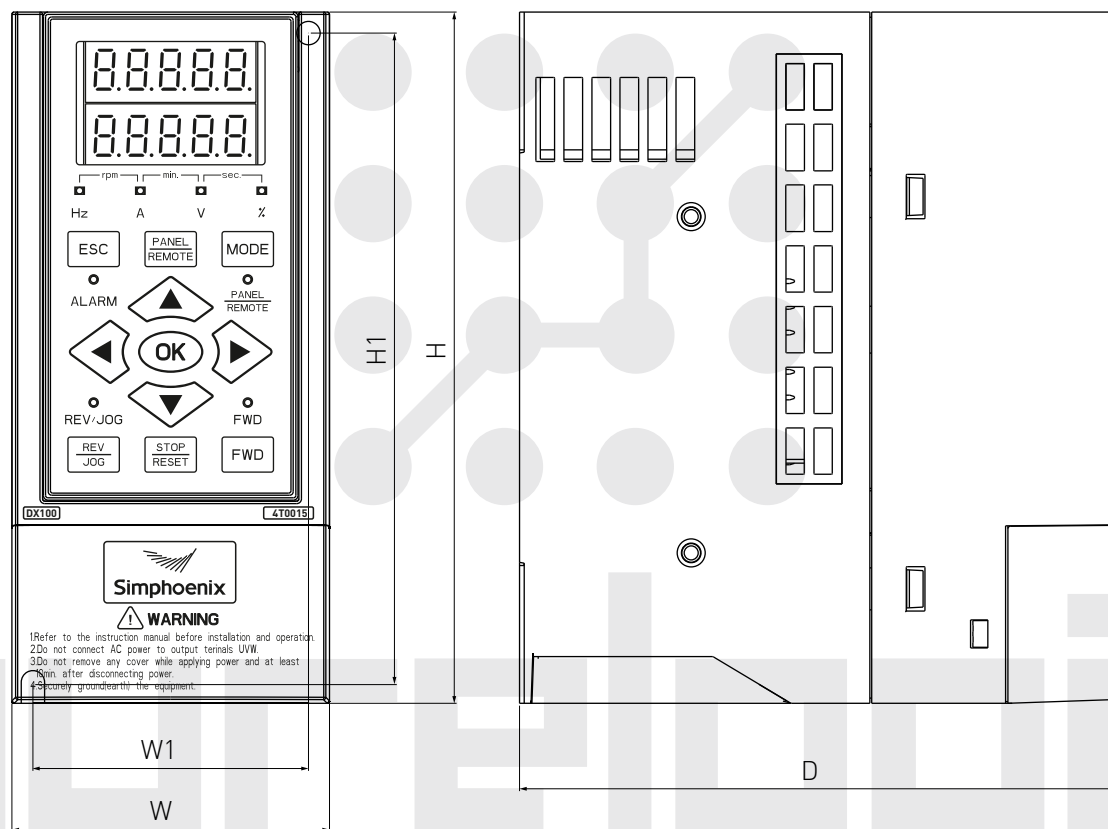

# Преобразователи частоты DX100-4T0011 - DX100-4T0015

Модель	W1, мм	W, мм	H1, мм	H, мм	D, мм	Винты
DX100-4T0011	59	68	139	148	130	M4
DX100-4T0015						