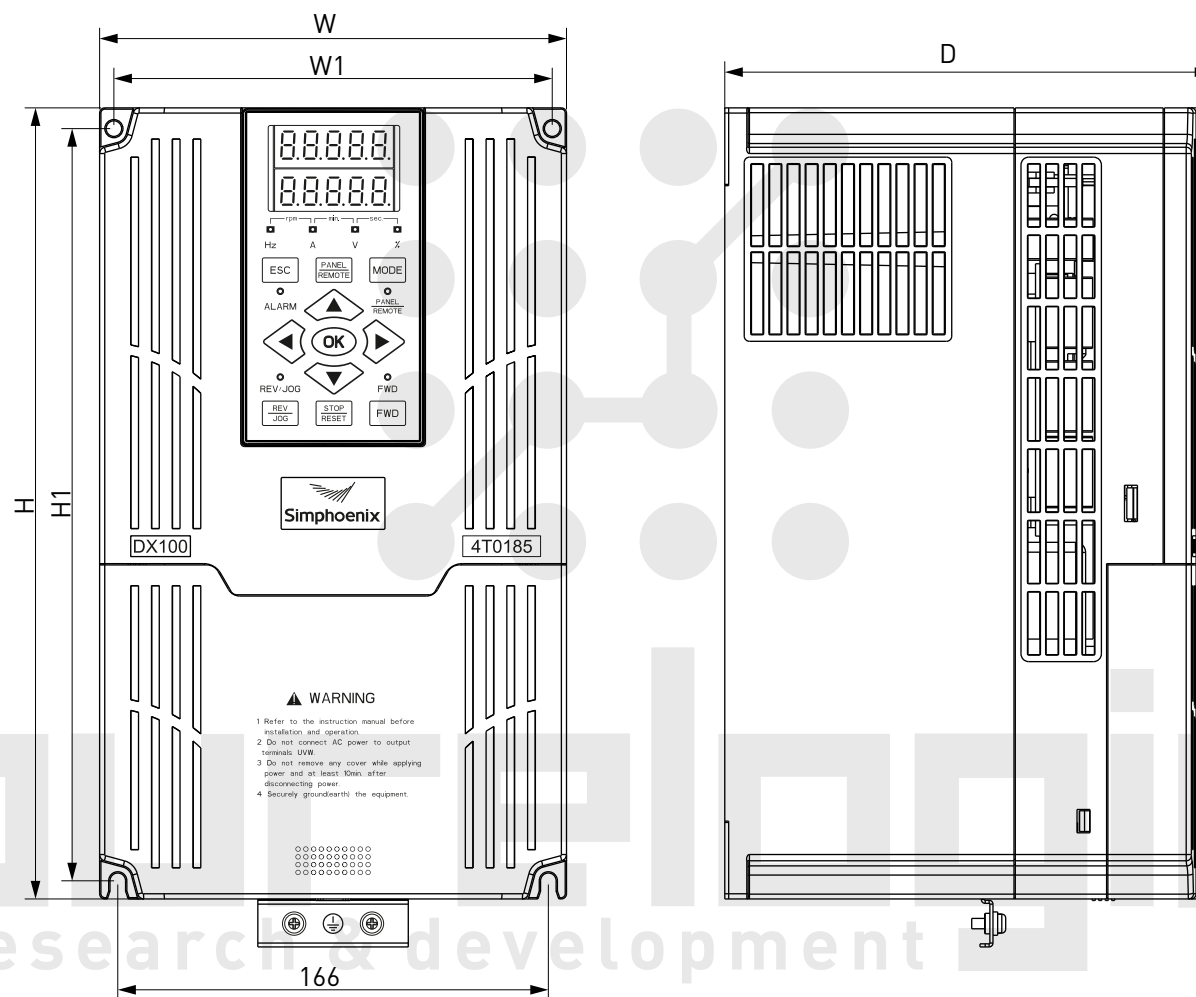

Преобразователи частоты DX100-4T0185 - DX100-4T0220

Модель	W1, мм	W, мм	H1, мм	H, мм	D, мм	Винты
DX100-4T0185	169	180	290	305	188	M5
DX100-4T0220	166