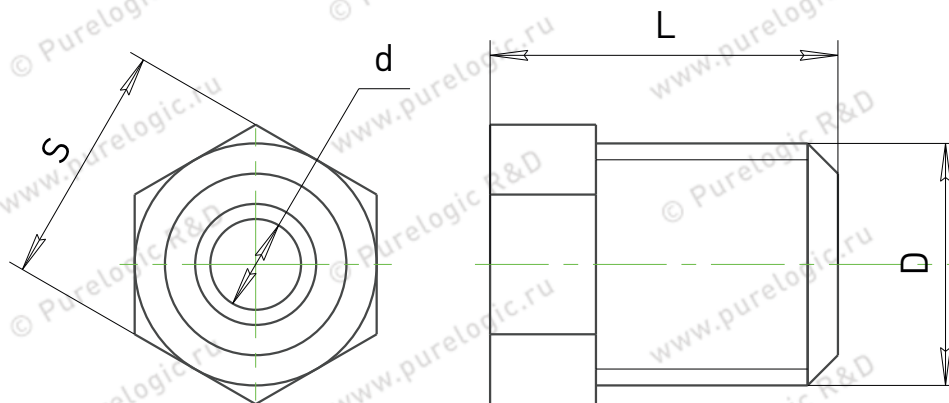

Гайки для штуцеров РА

Обозначение	d	D	L	S
РА-3	3	M8x1	11.5	8
РА-4	4	M8x1	12	8
РА-6	6	M10x1	12.5	10

Кольца распорные PB

Наименование	D	d	d ₁	L*
PB-4	6	4,1	4	5
PB-6	8	6,1	6	5

* Размеры для справок.