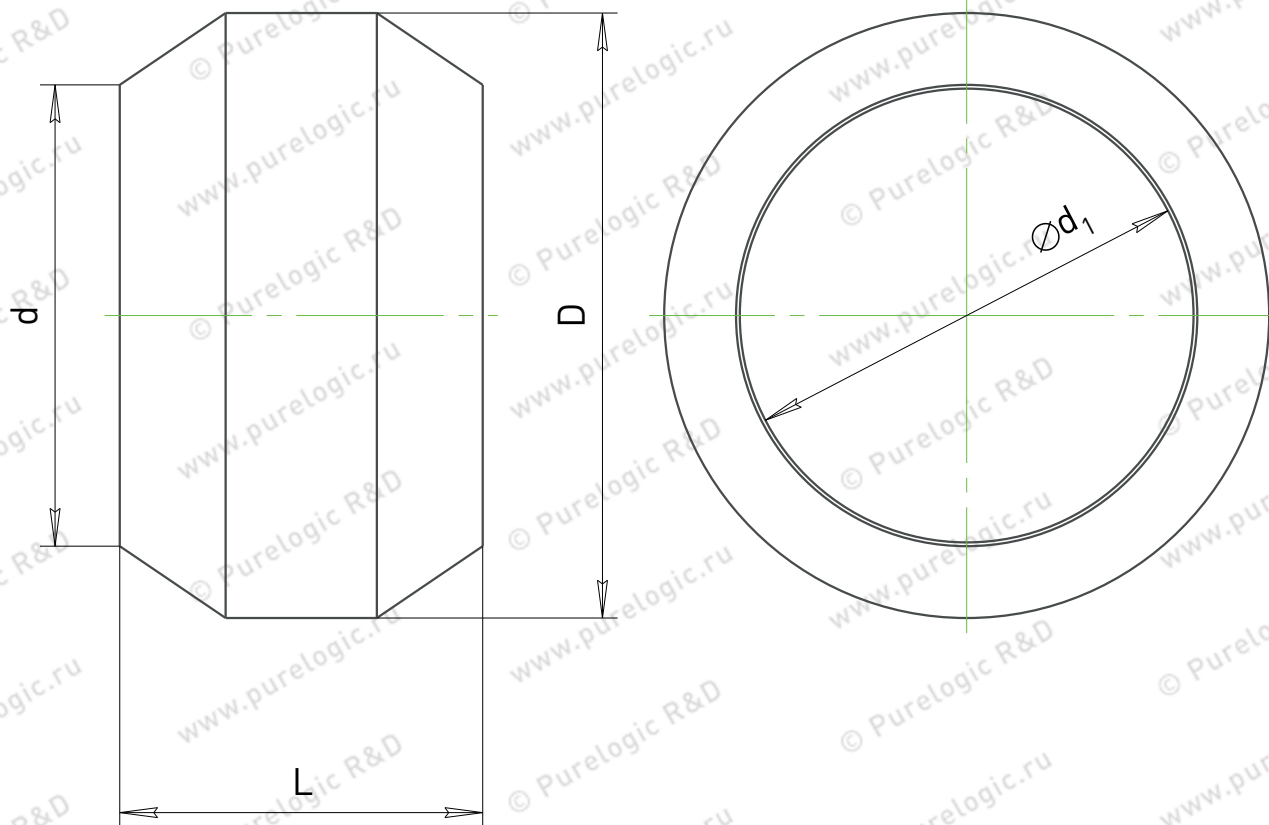

Гайки для штуцеров РА

Обозначение	d	D	L	S
РА-3	3	M8x1	11.5	8
РА-4	4	M8x1	12	8
РА-6	6	M10x1	12.5	10

Кольца распорные PB

Наименование	D	d	d ₁	L*
PB-4	6	4,1	4	5
PB-6	8	6,1	6	5

* Размеры для справок.