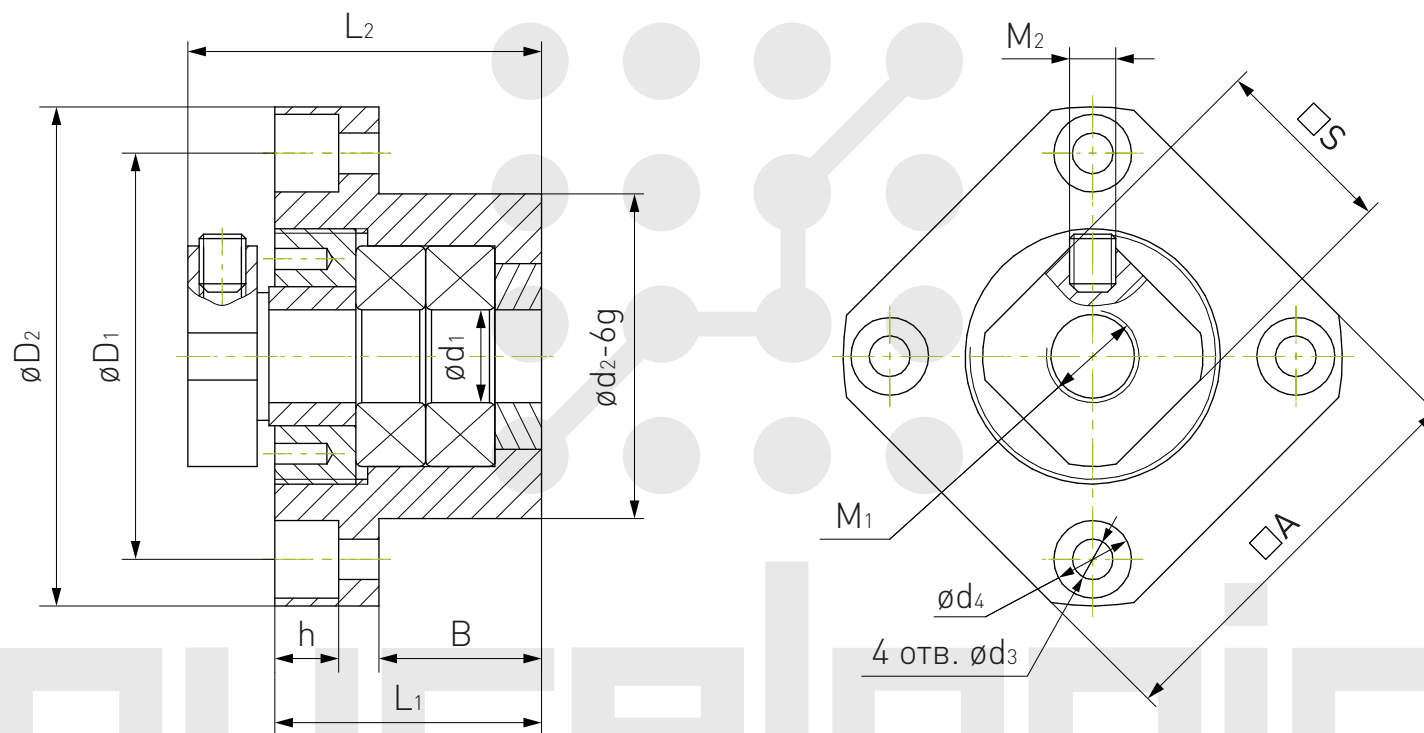

Подшипниковые опоры серии FK

| Обозначение | $\varnothing d_1$ | $\varnothing d_2$ | $\varnothing D_1$ | $\varnothing D_2$ | A | B | L ₁ | L ₂ | $\varnothing d_3$ | $\varnothing d_4$ | h | M ₁ | M ₂ | S | подшипник | m (кг) |
|-------------|-------------------|-------------------|-------------------|-------------------|----|----|----------------|----------------|-------------------|-------------------|---|----------------|----------------|----|-----------|--------|
| FK6 | 6 | 22 | 27 | 36 | 28 | 13 | 20 | 28.5 | 3.4 | 6.6 | 3 | M6×0.75 | M4 | 16 | 606ZZ | 0.11 |

Подшипниковые опоры серии FK

| Обозначение | $\varnothing d_1$ | $\varnothing d_2$ | $\varnothing D_1$ | $\varnothing D_2$ | A | B | L ₁ | L ₂ | $\varnothing d_3$ | $\varnothing d_4$ | h | M ₁ | M ₂ | S | подшипник | m (кг) |
|-------------|-------------------|-------------------|-------------------|-------------------|----|----|----------------|----------------|-------------------|-------------------|---|----------------|----------------|----|-----------|--------|
| FK8 | 8 | 28 | 35 | 43 | 35 | 14 | 23 | 31.5 | 3.6 | 6 | 5 | M8×1 | M3 | 14 | 608Z | 0.15 |

*Размеры для справок