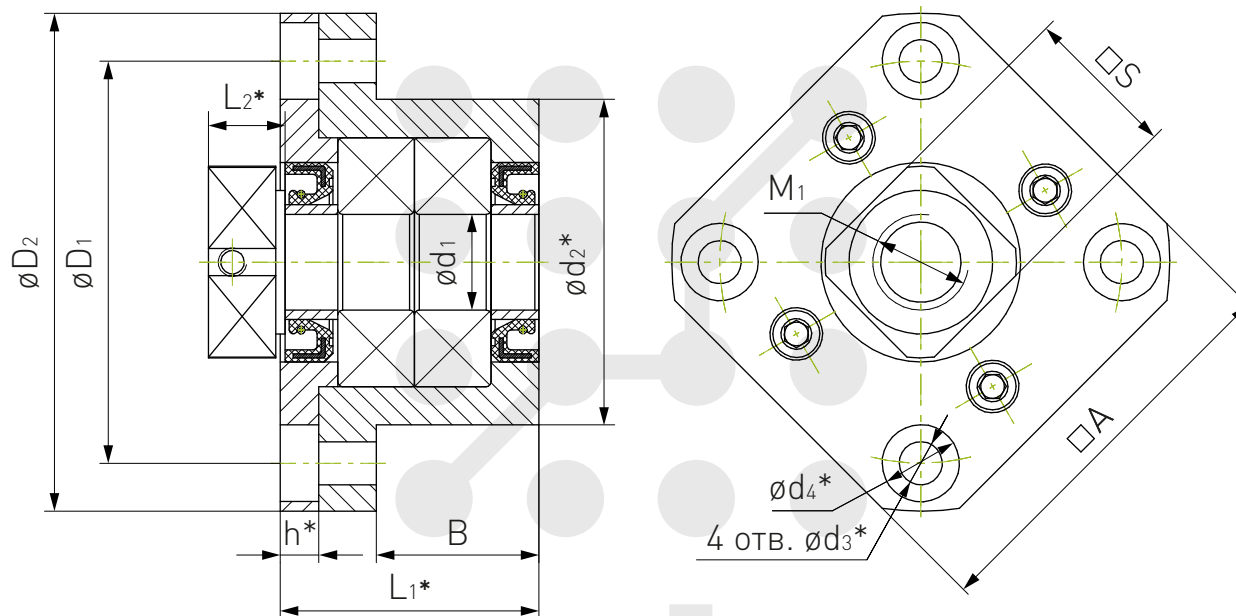

Подшипниковые опоры серии FK

Обозначение	$\varnothing d_1$	$\varnothing d_2^*$	$\varnothing D_1$	$\varnothing D_2$	A	B	L_1^*	L_2^*	$\varnothing d_3^*$	$\varnothing d_4^*$	h^*	M_1	S	подшипник	m (кг)
FK10	10	34	42	52	42	17	27	7.5	4.5	8	4	M10×1	17	6000ZZ	0.21
FK12	12	36	44	54	44	17	27	7.5	4.5	8	4	M12×1	19	6001ZZ	0.22
FK15	15	40	50	63	52	17	33	10	5.5	9.5	6	M15×1	22	6002ZZ	0.39
FK17	17	50	62	77	61	23	45	11	6.6	11	10	M17×1	24	6203ZZ	0.7
FK20	20	57	70	85	68	30	52	12	6.6	11	10	M20×1	30	6204ZZ	1.09
FK25	25	63	80	98	79	30	57	13	8.8	14.5	13	M25×1.5	35	6205ZZ	1.5
FK30	30	75	95	118	93	32	62	14	11	17.5	15	M30×1.5	40	6205ZZ	2.38

*Размеры для справок