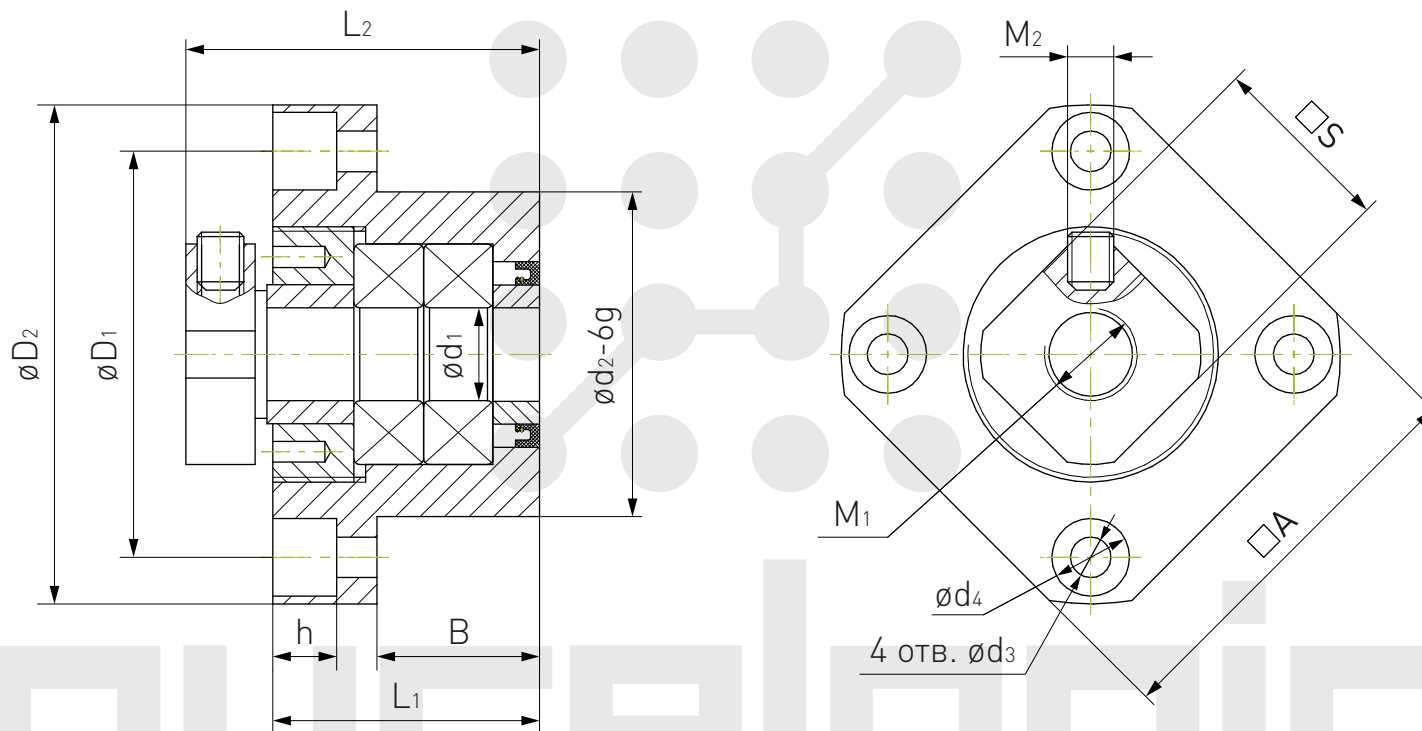

Подшипниковые опоры серии FK

| Обозначение | $\varnothing d_1$ | $\varnothing d_2$ | $\varnothing D_1$ | $\varnothing D_2$ | A | B | L ₁ | L ₂ | $\varnothing d_3$ | $\varnothing d_4$ | h | M ₁ | M ₂ | S | подшипник | m (кг) |
|-------------|-------------------|-------------------|-------------------|-------------------|----|----|----------------|----------------|-------------------|-------------------|---|----------------|----------------|----|-----------|--------|
| FK6 | 6 | 22 | 27 | 36 | 28 | 13 | 20 | 28.5 | 3.4 | 6.6 | 3 | M6×0.75 | M4 | 16 | 606ZZ | 0.11 |

Подшипниковые опоры серии FK

| Обозначение | $\varnothing d_1$ | $\varnothing d_2$ | $\varnothing D_1$ | $\varnothing D_2$ | A | B | L ₁ | L ₂ | $\varnothing d_3$ | $\varnothing d_4$ | h | M ₁ | M ₂ | S | подшипник | m (кг) |
|-------------|-------------------|-------------------|-------------------|-------------------|----|----|----------------|----------------|-------------------|-------------------|---|----------------|----------------|----|-----------|--------|
| FK8 | 8 | 28 | 35 | 43 | 35 | 14 | 23 | 31.5 | 3.6 | 6 | 5 | M8×1 | M3 | 14 | 608Z | 0.15 |

*Размеры для справок