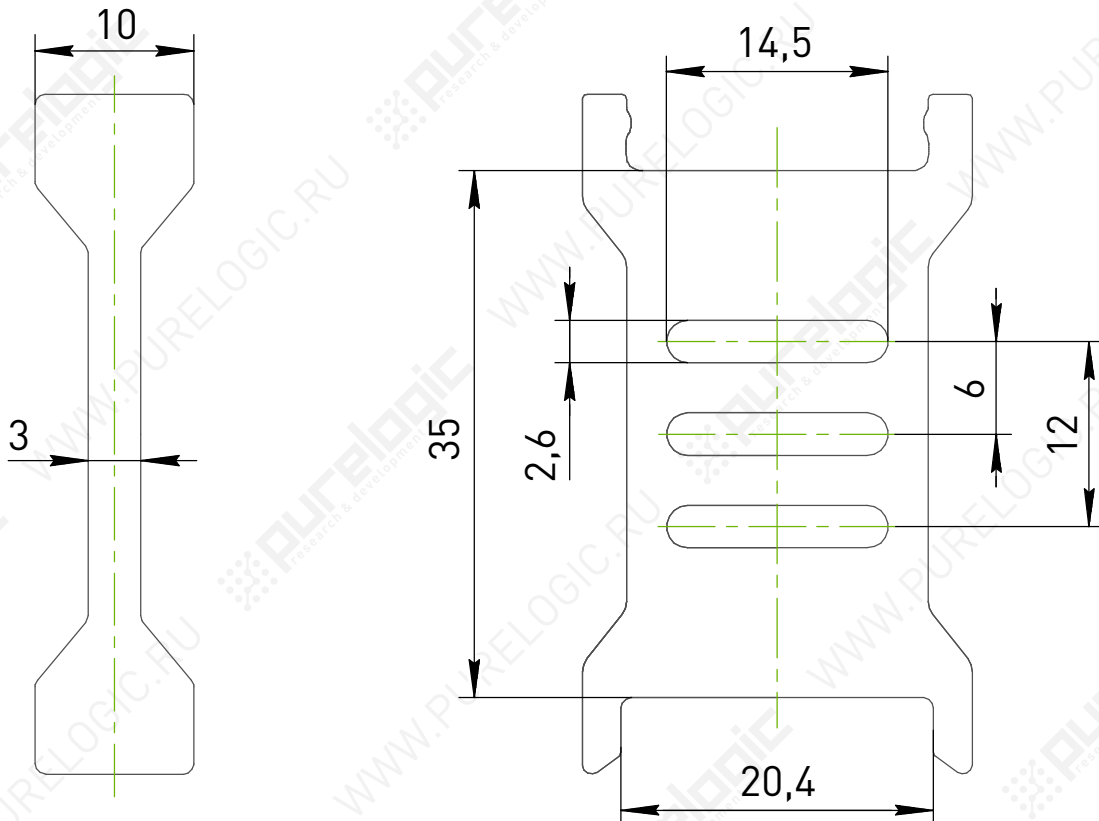

Разделители вертикальные кабель-канала JFLO

Разделитель вертикальный J25Q.3.S-SGP

Разделитель вертикальный J35Q.3.S-SGP

Разделители вертикальные кабель-канала JFLO

Разделитель вертикальный J45F.1.S-SGP

Разделитель вертикальный JN45Q.1.S-SGP

Разделители вертикальные кабель-канала JFLO

Разделитель вертикальный J45Q.1.S-SGP

Разделитель вертикальный J60Q.1.S-SGP

Разделители вертикальные кабель-канала JFLO

Рис. 1. Кабель-канал без разделителей

Рис. 2. Кабель-канал с вертикальными разделителями

Рис. 3. Кабель-канал с вертикальными и горизонтальными разделителями