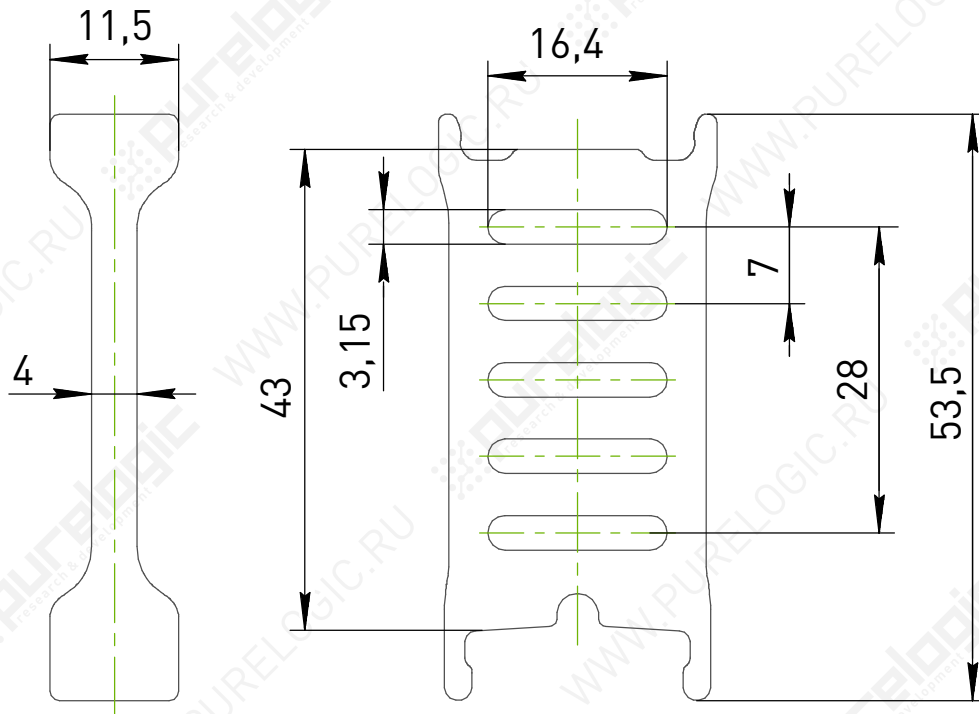

Разделители вертикальные кабель-канала JFLO

Разделитель вертикальный J25Q.3.S-SGP

Разделитель вертикальный J35Q.3.S-SGP

Разделители вертикальные кабель-канала JFLO

Разделитель вертикальный J45F.1.S-SGP

Разделитель вертикальный JN45Q.1.S-SGP

Разделители вертикальные кабель-канала JFLO

Разделитель вертикальный J45Q.1.S-SGP

Разделитель вертикальный J60Q.1.S-SGP

Разделители вертикальные кабель-канала JFLO

Рис. 1. Кабель-канал без разделителей

Рис. 2. Кабель-канал с вертикальными разделителями

Рис. 3. Кабель-канал с вертикальными и горизонтальными разделителями