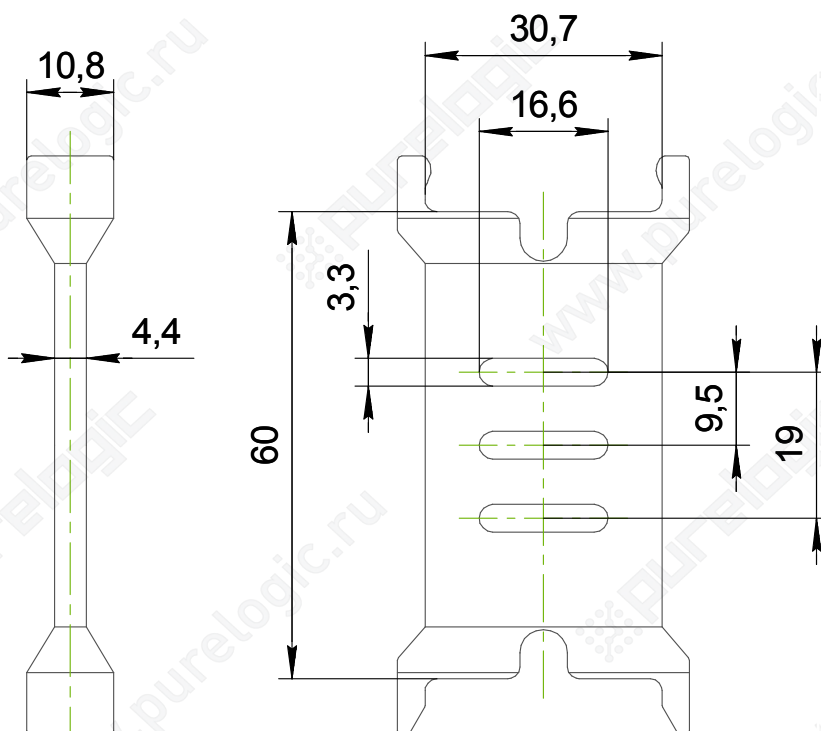

Разделители вертикальные кабель-канала JFLO

Разделитель вертикальный J25Q.3.S-SGP

Разделитель вертикальный J35Q.3.S-SGP

Разделители вертикальные кабель-канала JFLO

Разделитель вертикальный J45F.1.S-SGP

Разделитель вертикальный JN45Q.1.S-SGP

Разделители вертикальные кабель-канала JFLO

Разделитель вертикальный J45Q.1.S-SGP

Разделитель вертикальный J60Q.1.S-SGP

Разделители вертикальные кабель-канала JFLO

Рис. 1. Кабель-канал без разделителей

Рис. 2. Кабель-канал с вертикальными разделителями

Рис. 3. Кабель-канал с вертикальными и горизонтальными разделителями