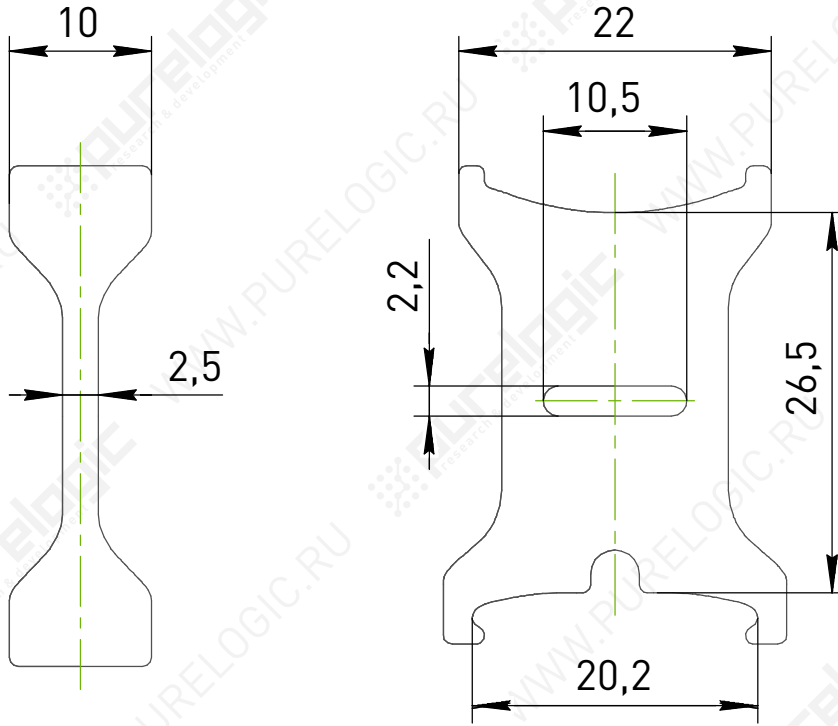

Разделители вертикальные кабель-канала JFLO

Разделитель вертикальный J25Q.3.S-SGP

Разделитель вертикальный J35Q.3.S-SGP

Разделители вертикальные кабель-канала JFLO

Разделитель вертикальный J45F.1.S-SGP

Разделитель вертикальный JN45Q.1.S-SGP

Разделители вертикальные кабель-канала JFLO

Разделитель вертикальный J45Q.1.S-SGP

Разделитель вертикальный J60Q.1.S-SGP

Разделители вертикальные кабель-канала JFLO

Рис. 1. Кабель-канал без разделителей

Рис. 2. Кабель-канал с вертикальными разделителями

Рис. 3. Кабель-канал с вертикальными и горизонтальными разделителями