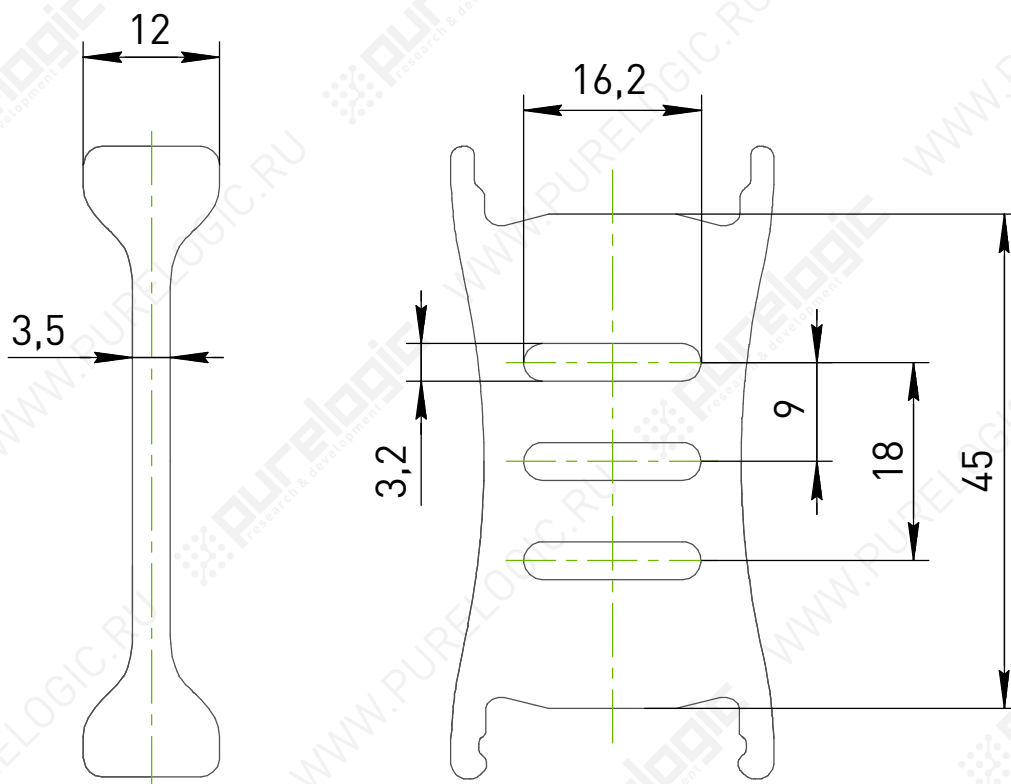

Разделители вертикальные кабель-канала JFLO

Разделитель вертикальный J25Q.3.S-SGP

Разделитель вертикальный J35Q.3.S-SGP

Разделители вертикальные кабель-канала JFLO

Разделитель вертикальный J45F.1.S-SGP

Разделитель вертикальный JN45Q.1.S-SGP

Разделители вертикальные кабель-канала JFLO

Разделитель вертикальный J45Q.1.S-SGP

Разделитель вертикальный J60Q.1.S-SGP

Разделители вертикальные кабель-канала JFLO

Рис. 1. Кабель-канал без разделителей

Рис. 2. Кабель-канал с вертикальными разделителями

Рис. 3. Кабель-канал с вертикальными и горизонтальными разделителями