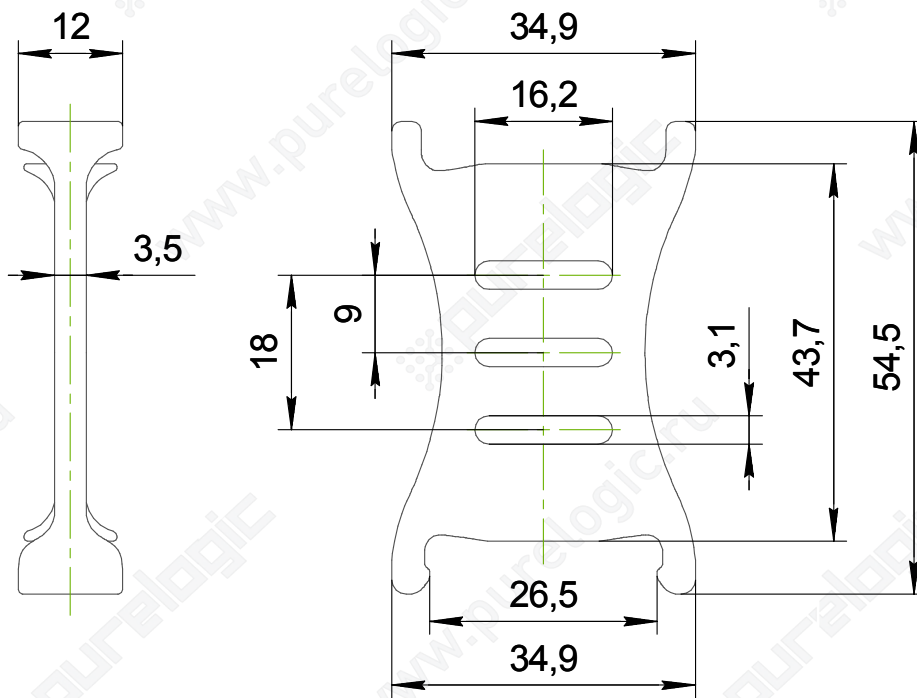

Разделители вертикальные кабель-канала JFLO

Разделитель вертикальный J25Q.3.S-SGP

Разделитель вертикальный J35Q.3.S-SGP

Разделители вертикальные кабель-канала JFLO

Разделитель вертикальный J45F.1.S-SGP

Разделитель вертикальный JN45Q.1.S-SGP

Разделители вертикальные кабель-канала JFLO

Разделитель вертикальный J45Q.1.S-SGP

Разделитель вертикальный J60Q.1.S-SGP

Разделители вертикальные кабель-канала JFLO

Рис. 1. Кабель-канал без разделителей

Рис. 2. Кабель-канал с вертикальными разделителями

Рис. 3. Кабель-канал с вертикальными и горизонтальными разделителями