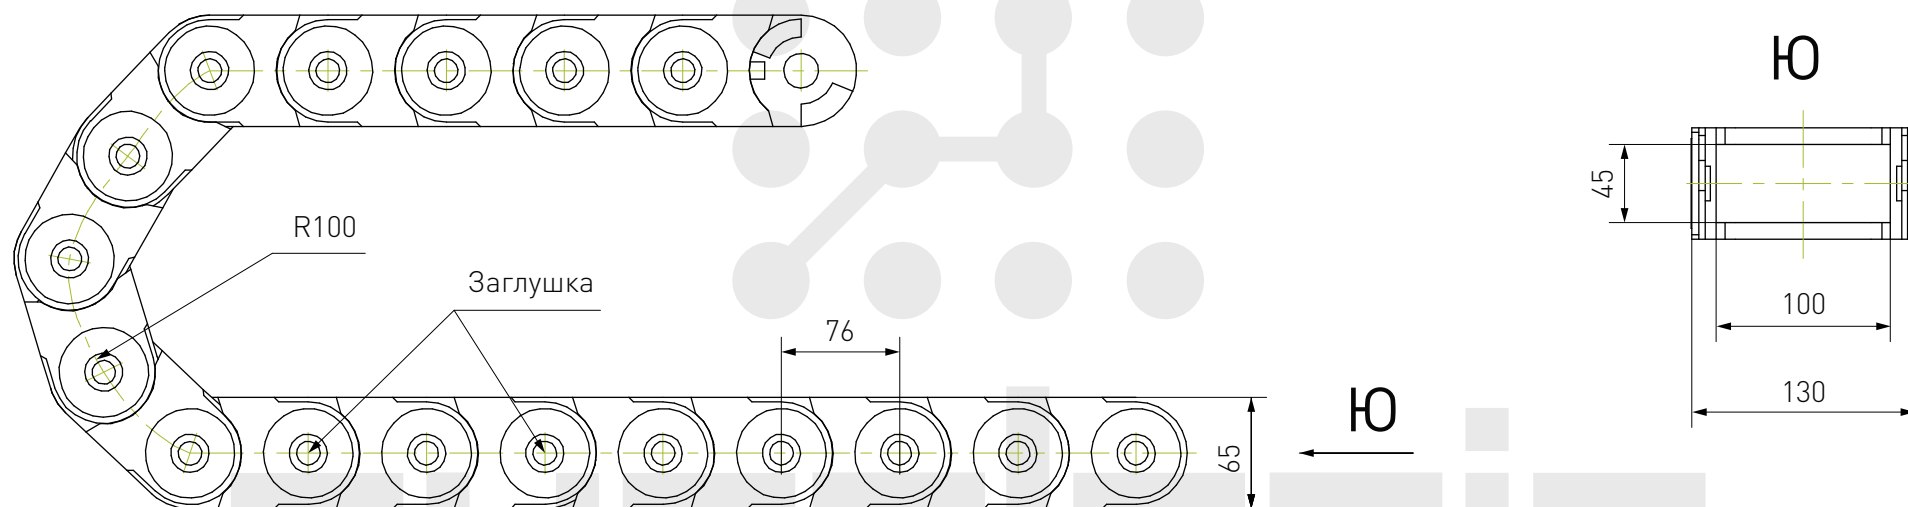

Кабель-канал пластиковый ТР045×100

Совместим только с держателем пластикового кабель-канала ТРН45×100-2.