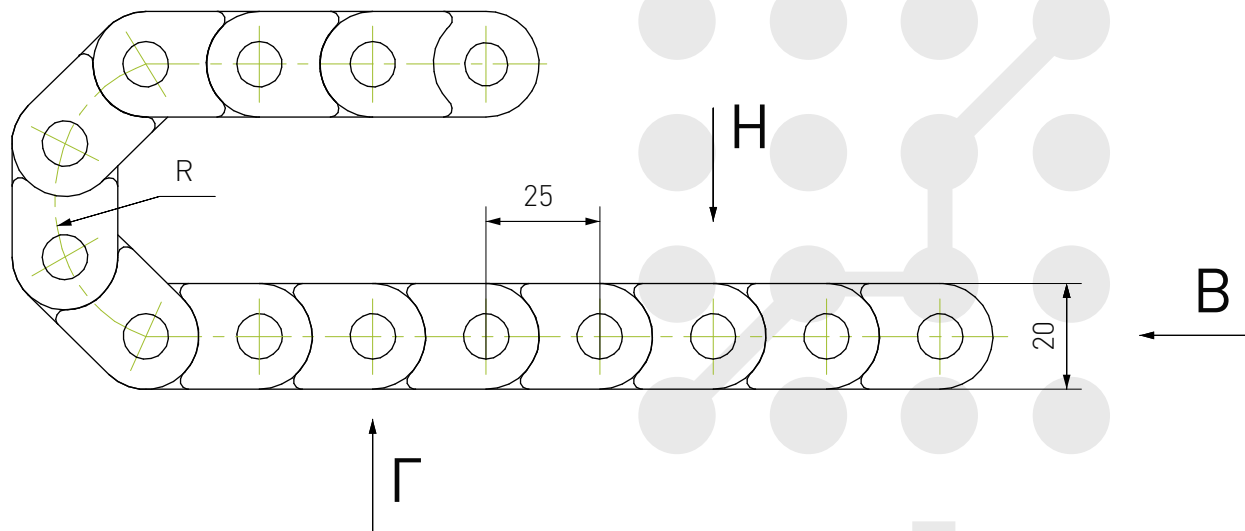

Кабель-канал пластиковый ТРО

purelogic
research & development

Наименование	R, мм
ТРО7×7-R18	18
ТРО7×7-R28	28
ТРО7×7-R38	38

Кабель-канал пластиковый ТРО

purelogic
research & development

Наименование	R, мм
ТРО7×7-R18	18
ТРО7×7-R28	28
ТРО7×7-R38	38

Кабель-канал пластиковый ТРО

Наименование	R, мм	B, мм	B1, мм
ТРО10×15-R18	18	15	23
ТРО10×15-R28	28		
ТРО10×15-R38	38		
ТРО10×20-R18	18	20	28,5
ТРО10×20-R28	28		
ТРО10×20-R38	38		

Кабель-канал пластиковый ТРО

Закрытый
(не открывается)

Снимающиеся
перемычки

Наименование	R, мм
ТРО15×30-R18	18
ТРО15×30-R28	28
ТРО15×30-R38	38

Кабель-канал пластиковый ТРО

Закрытый
(не открывается)

Снимающиеся
перемычки

Наименование	R, мм	B, мм	B1, мм	Наименование	R, мм	B, мм	B1, мм
TPO15×15-R18	18	15	23.2	TPO15×40-R18	18	40	48.2
TPO15×15-R28	28			TPO15×40-R28	28		
TPO15×15-R38	38			TPO15×40-R38	38		
TPO15×20-R18	18	20	28.2	TPO15×50-R18	18	50	58.2
TPO15×20-R28	28			TPO15×50-R28	28		
TPO15×20-R38	38			TPO15×50-R38	38		

*Справочные размеры.

Кабель-канал пластиковый ТРО

Наименование	R, мм	B, мм	B1, мм	Наименование	R, мм	B, мм	B1, мм
ТРО80x100-R150	150	100	144	ТРО80x200-R150	150	200	244
ТРО80x100-R200	200			ТРО80x200-R200	200		
ТРО80x100-R250	250			ТРО80x200-R250	250		
ТРО80x100-R300	300			ТРО80x200-R300	300		
ТРО80x125-R150	150	125	169	ТРО80x250-R150	150	250	294
ТРО80x125-R200	200			ТРО80x250-R200	200		
ТРО80x125-R250	250			ТРО80x250-R250	250		
ТРО80x125-R300	300			ТРО80x250-R300	300		
ТРО80x150-R150	150	150	194	ТРО80x300-R150	150	300	344
ТРО80x150-R200	200			ТРО80x300-R200	200		
ТРО80x150-R250	250			ТРО80x300-R250	250		
ТРО80x150-R300	300			ТРО80x300-R300	300		
ТРО80x175-R150	150	175	211	ТРО80x350-R150	150	350	394
ТРО80x175-R200	200			ТРО80x350-R200	200		
ТРО80x175-R250	250			ТРО80x350-R250	250		
ТРО80x175-R300	300			ТРО80x350-R300	300		