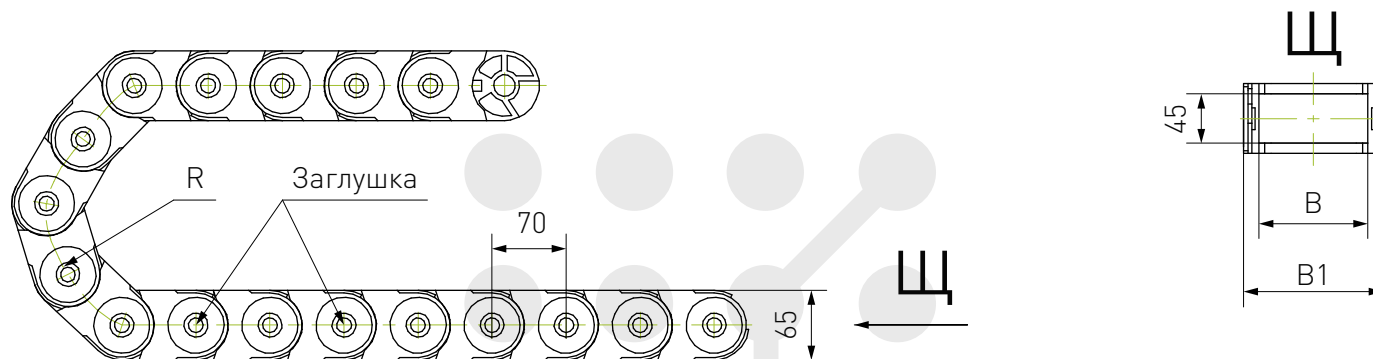

Кабель-канал пластиковый ТРО

Наименование	R, мм	B, мм	B1, мм	Наименование	R, мм	B, мм	B1, мм
ТРО45x50-R75	75	50	85	ТРО45x75-R75	75	75	105
ТРО45x50-R100	100			ТРО45x75-R100	100		
ТРО45x50-R125	125			ТРО45x75-R125	125		
ТРО45x50-R150	150			ТРО45x75-R150	150		
ТРО45x50-R175	175			ТРО45x75-R175	175		
ТРО45x50-R200	200			ТРО45x75-R200	200		
ТРО45x50-R225	225			ТРО45x75-R225	225		
ТРО45x50-R250	250			ТРО45x75-R250	250		
ТРО45x60-R75	75	60	95	ТРО45x125-R75	75	125	155
ТРО45x60-R100	100			ТРО45x125-R100	100		
ТРО45x60-R125	125			ТРО45x125-R125	125		
ТРО45x60-R150	150			ТРО45x125-R150	150		
ТРО45x60-R175	175			ТРО45x125-R175	175		
ТРО45x60-R200	200			ТРО45x125-R200	200		
ТРО45x60-R225	225			ТРО45x125-R225	225		
ТРО45x60-R250	250			ТРО45x125-R250	250