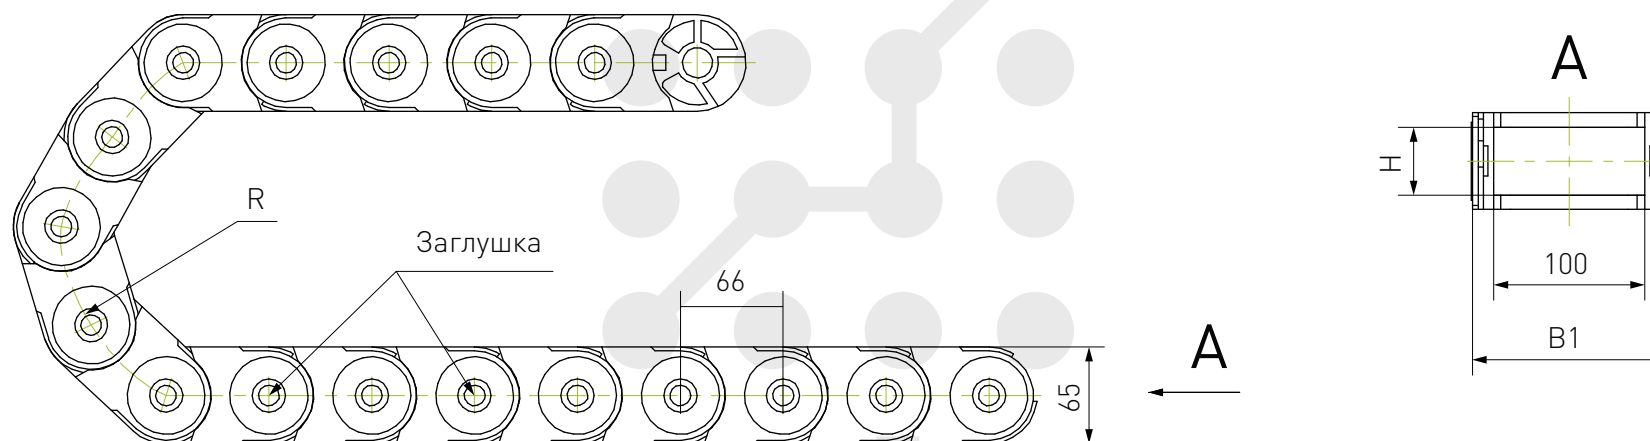

Кабель-канал пластиковый

purelogic
research & development

Наименование	R, мм	B1, мм	H, мм
ТРО45x100-R100	100	128	41
ТРС45x100-R100	100	130	40