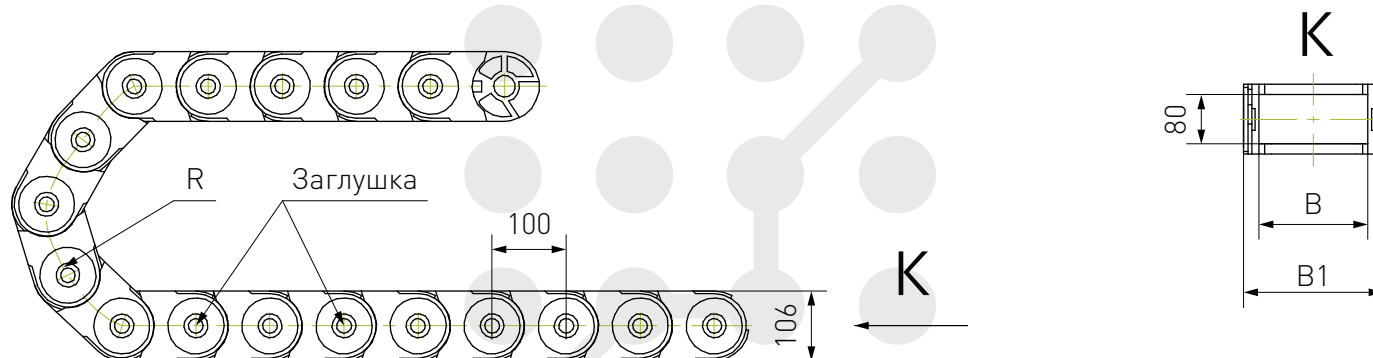

Кабель-канал пластиковый ТРС

Наименование	R, мм	B, мм	B1, мм	Наименование	R, мм	B, мм	B1, мм		
TPC80x100-R150	150	100	144	TPC80x150-R250	250	150	194		
TPC80x100-R200	200			TPC80x150-R300	300				
TPC80x100-R250	250			TPC80x175-R150	150	175	219		
TPC80x100-R300	300				TPC80x175-R200			200	
TPC80x125-R150	150	125	169	TPC80x175-R250	250			200	244
TPC80x125-R200	200			TPC80x175-R300	300				
TPC80x125-R250	250			TPC80x200-R150	150	200	244		
TPC80x125-R300	300				TPC80x200-R200			200	
TPC80x150-R150	150	150	194	TPC80x200-R250	250				
TPC80x150-R200	200			TPC80x200-R300	300