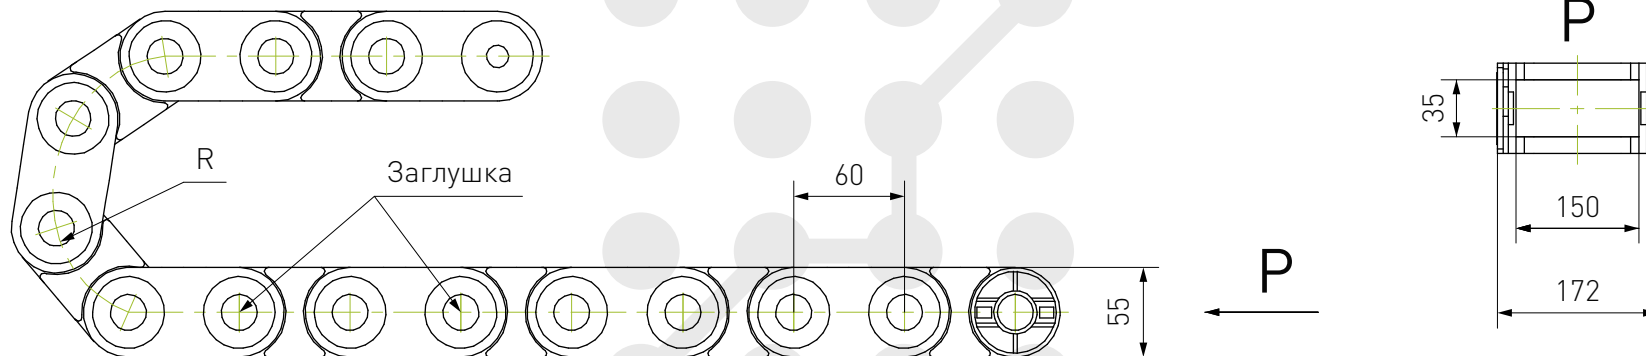

Кабель-канал пластиковый ТРС

Наименование	R, мм
TPC35x150-R75	75
TPC35x150-R100	100
TPC35x150-R125	125
TPC35x150-R150	150
TPC35x150-R175	175
TPC35x150-R200	200
TPC35x150-R225	225
TPC35x150-R250	250