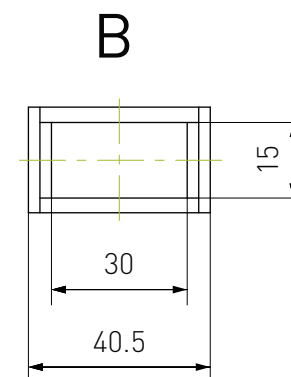

Кабель-канал пластиковый ТРО

purelogic
research & development

Наименование	R, мм
ТРО7×7-R18	18
ТРО7×7-R28	28
ТРО7×7-R38	38

Кабель-канал пластиковый ТРО

purelogic
research & development

Наименование	R, мм
ТРО7×7-R18	18
ТРО7×7-R28	28
ТРО7×7-R38	38

Кабель-канал пластиковый ТРО

Наименование	R, мм	B, мм	B1, мм
ТРО10×15-R18	18	15	23
ТРО10×15-R28	28		
ТРО10×15-R38	38		
ТРО10×20-R18	18	20	28,5
ТРО10×20-R28	28		
ТРО10×20-R38	38		

Кабель-канал пластиковый ТРО