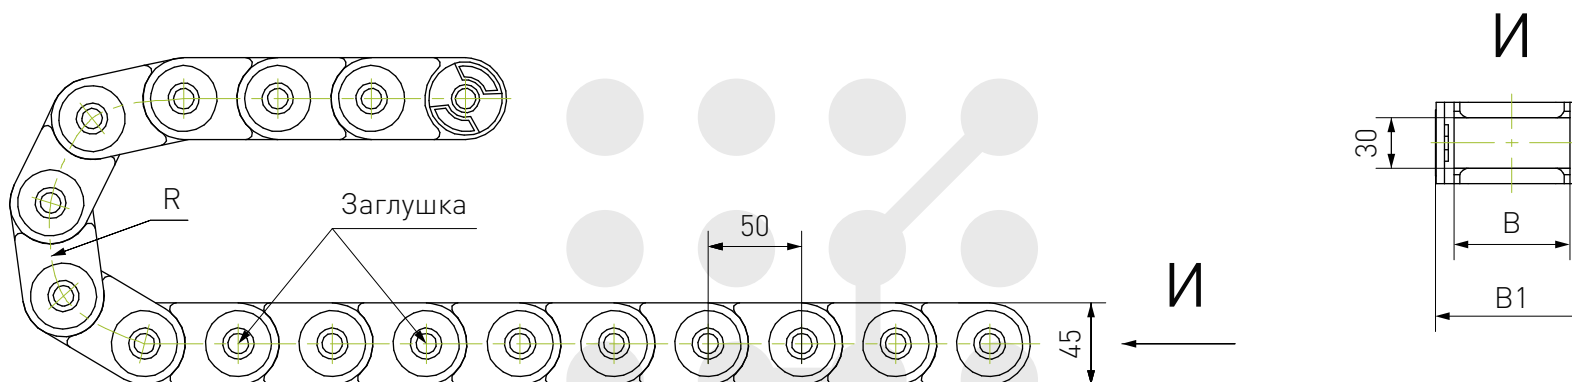

Кабель-канал пластиковый ТРО

Наименование	R, мм	B, мм	B1, мм	Наименование	R, мм	B, мм	B1, мм
ТРО30×38-R55	55	38	53	ТРО30×57-R125	125	57	72
ТРО30×38-R75	75			ТРО30×57-R175	175		
ТРО30×38-R100	100			ТРО30×77-R55	55		
ТРО30×38-R125	125			ТРО30×77-R75	75		
ТРО30×38-R175	175			ТРО30×77-R100	100	77	92
ТРО30×50-R55	55	50	65	ТРО30×77-R125	125	103	118
ТРО30×50-R75	75			ТРО30×77-R175	175		
ТРО30×50-R100	100			ТРО30×103-R55	55		
ТРО30×50-R125	125			ТРО30×103-R75	75		
ТРО30×50-R175	175	ТРО30×103-R100	100				
ТРО30×57-R55	55	57	72	ТРО30×103-R125	125		
ТРО30×57-R75	75			ТРО30×103-R175	175		
ТРО30×57-R100	100