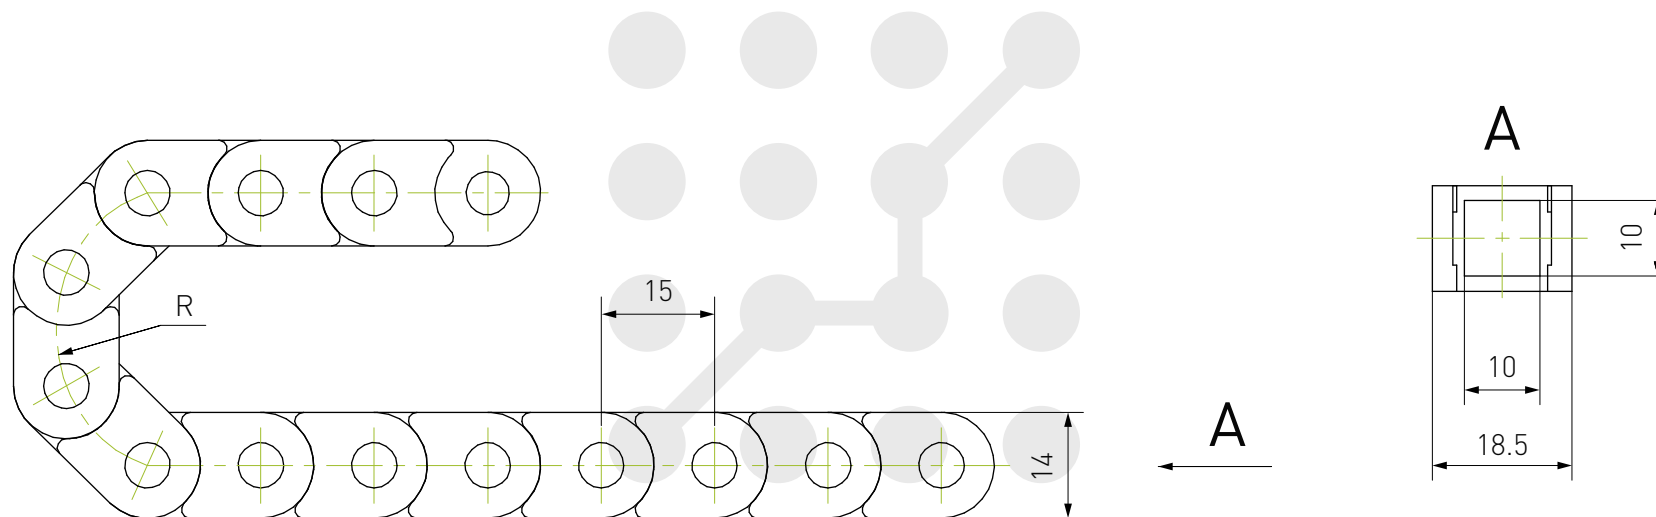

Кабель-канал пластиковый ТРО

purelogic
research & development

Наименование	R, мм
ТРО7×7-R18	18
ТРО7×7-R28	28
ТРО7×7-R38	38

Кабель-канал пластиковый ТРО

purelogic
research & development

Наименование	R, мм
ТРО7×7-R18	18
ТРО7×7-R28	28
ТРО7×7-R38	38

Кабель-канал пластиковый ТРО

Наименование	R, мм	B, мм	B1, мм
ТРО10×15-R18	18	15	23
ТРО10×15-R28	28		
ТРО10×15-R38	38		
ТРО10×20-R18	18	20	28,5
ТРО10×20-R28	28		
ТРО10×20-R38	38		

Кабель-канал пластиковый ТРО

Закрытый
(не открывается)

Снимающиеся
перемычки

Наименование	R, мм
ТРО15×30-R18	18
ТРО15×30-R28	28
ТРО15×30-R38	38

Кабель-канал пластиковый ТРО

Закрытый
(не открывается)

Снимающиеся
перемычки

Наименование	R, мм	B, мм	B1, мм	Наименование	R, мм	B, мм	B1, мм
TPO15×15-R18	18	15	23.2	TPO15×40-R18	18	40	48.2
TPO15×15-R28	28			TPO15×40-R28	28		
TPO15×15-R38	38			TPO15×40-R38	38		
TPO15×20-R18	18	20	28.2	TPO15×50-R18	18	50	58.2
TPO15×20-R28	28			TPO15×50-R28	28		
TPO15×20-R38	38			TPO15×50-R38	38		

*Справочные размеры.

Кабель-канал пластиковый ТРО

Наименование	R, мм	B, мм	B1, мм	Наименование	R, мм	B, мм	B1, мм
ТРО80x100-R150	150	100	144	ТРО80x200-R150	150	200	244
ТРО80x100-R200	200			ТРО80x200-R200	200		
ТРО80x100-R250	250			ТРО80x200-R250	250		
ТРО80x100-R300	300			ТРО80x200-R300	300		
ТРО80x125-R150	150	125	169	ТРО80x250-R150	150	250	294
ТРО80x125-R200	200			ТРО80x250-R200	200		
ТРО80x125-R250	250			ТРО80x250-R250	250		
ТРО80x125-R300	300			ТРО80x250-R300	300		
ТРО80x150-R150	150	150	194	ТРО80x300-R150	150	300	344
ТРО80x150-R200	200			ТРО80x300-R200	200		
ТРО80x150-R250	250			ТРО80x300-R250	250		
ТРО80x150-R300	300			ТРО80x300-R300	300		
ТРО80x175-R150	150	175	211	ТРО80x350-R150	150	350	394
ТРО80x175-R200	200			ТРО80x350-R200	200		
ТРО80x175-R250	250			ТРО80x350-R250	250		
ТРО80x175-R300	300			ТРО80x350-R300	300		