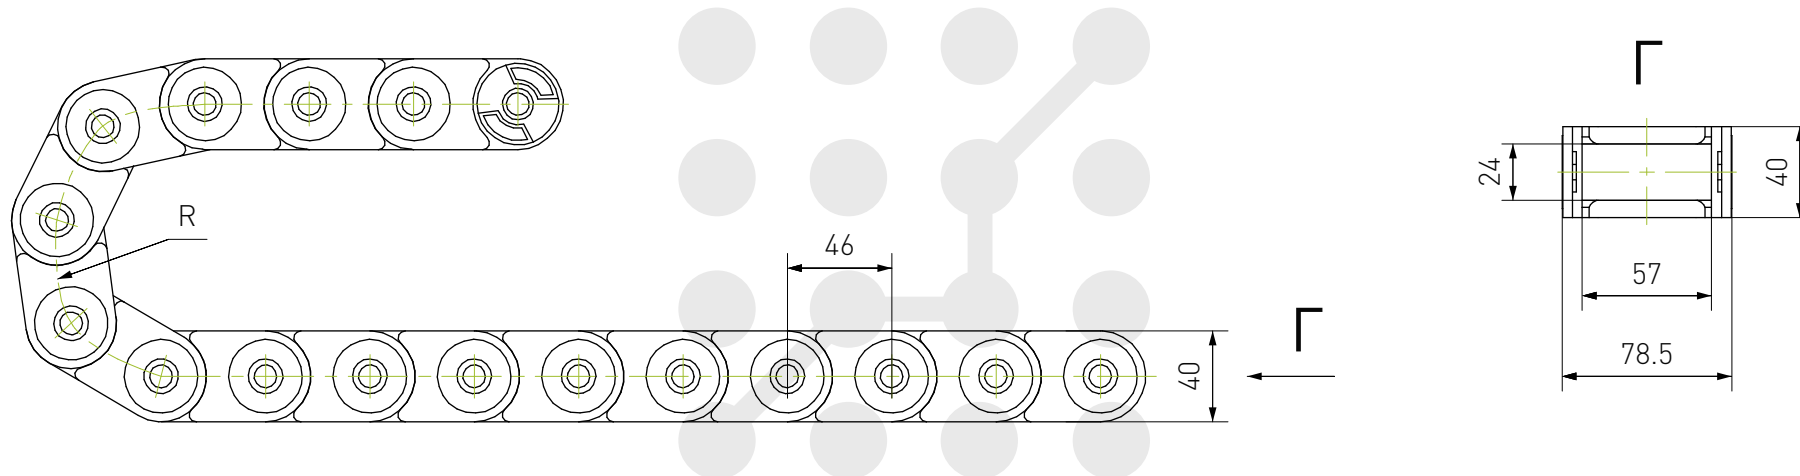

Кабель-канал пластиковый ТРО

Наименование	R, мм	Наименование	R, мм
ТРО25×57-R50	50	ТПС25×57-R50	50
ТРО25×57-R75	75	ТПС25×57-R75	75
ТРО25×57-R100	100	ТПС25×57-R100	100
ТРО25×57-R125	125	ТПС25×57-R125	125
ТРО25×57-R175	175	ТПС25×57-R175	175