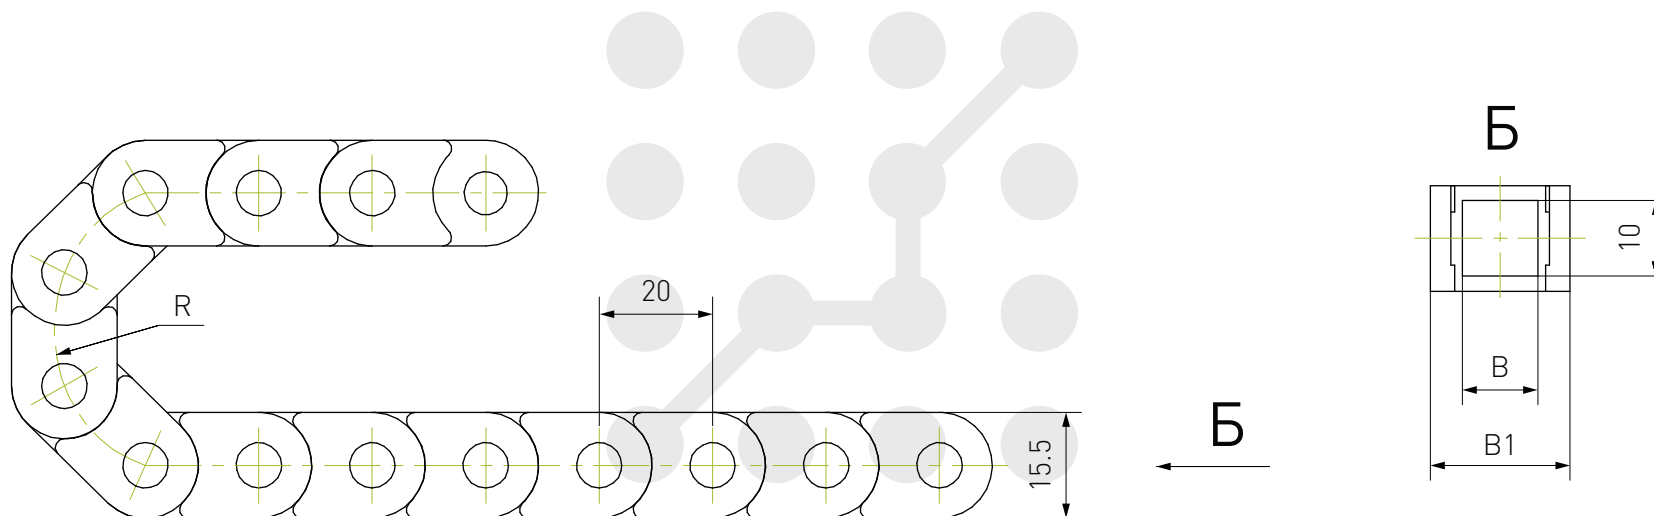

Кабель-канал пластиковый ТРО

purelogic
research & development

Наименование	R, мм
ТРО7×7-R18	18
ТРО7×7-R28	28
ТРО7×7-R38	38

Кабель-канал пластиковый ТРО

purelogic
research & development

Наименование	R, мм
ТРО7×7-R18	18
ТРО7×7-R28	28
ТРО7×7-R38	38

Кабель-канал пластиковый ТРО

Наименование	R, мм	B, мм	B1, мм
ТРО10×15-R18	18	15	23
ТРО10×15-R28	28		
ТРО10×15-R38	38		
ТРО10×20-R18	18	20	28,5
ТРО10×20-R28	28		
ТРО10×20-R38	38		

Кабель-канал пластиковый ТРО

Закрытый
(не открывается)

Снимающиеся
перемычки

Наименование	R, мм
ТРО15×30-R18	18
ТРО15×30-R28	28
ТРО15×30-R38	38

Кабель-канал пластиковый ТРО

Закрытый
(не открывается)

Снимающиеся
перемычки

Наименование	R, мм	B, мм	B1, мм	Наименование	R, мм	B, мм	B1, мм
TPO15×15-R18	18	15	23.2	TPO15×40-R18	18	40	48.2
TPO15×15-R28	28			TPO15×40-R28	28		
TPO15×15-R38	38			TPO15×40-R38	38		
TPO15×20-R18	18	20	28.2	TPO15×50-R18	18	50	58.2
TPO15×20-R28	28			TPO15×50-R28	28		
TPO15×20-R38	38			TPO15×50-R38	38		

*Справочные размеры.

Кабель-канал пластиковый ТРО

Наименование	R, мм	B, мм	B1, мм	Наименование	R, мм	B, мм	B1, мм
ТРО80x100-R150	150	100	144	ТРО80x200-R150	150	200	244
ТРО80x100-R200	200			ТРО80x200-R200	200		
ТРО80x100-R250	250			ТРО80x200-R250	250		
ТРО80x100-R300	300			ТРО80x200-R300	300		
ТРО80x125-R150	150	125	169	ТРО80x250-R150	150	250	294
ТРО80x125-R200	200			ТРО80x250-R200	200		
ТРО80x125-R250	250			ТРО80x250-R250	250		
ТРО80x125-R300	300			ТРО80x250-R300	300		
ТРО80x150-R150	150	150	194	ТРО80x300-R150	150	300	344
ТРО80x150-R200	200			ТРО80x300-R200	200		
ТРО80x150-R250	250			ТРО80x300-R250	250		
ТРО80x150-R300	300			ТРО80x300-R300	300		
ТРО80x175-R150	150	175	211	ТРО80x350-R150	150	350	394
ТРО80x175-R200	200			ТРО80x350-R200	200		
ТРО80x175-R250	250			ТРО80x350-R250	250		
ТРО80x175-R300	300			ТРО80x350-R300	300		