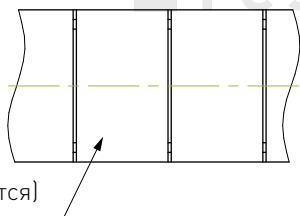

Закрытый
(не открывается)

Снимающиеся
перемычки

Наименование	R, мм
ТРО15×30-R18	18
ТРО15×30-R28	28
ТРО15×30-R38	38

Кабель-канал пластиковый ТРО

Закрытый
(не открывается)

Снимающиеся
перемычки

Наименование	R, мм	B, мм	B1, мм	Наименование	R, мм	B, мм	B1, мм
TPO15×15-R18	18	15	23.2	TPO15×40-R18	18	40	48.2
TPO15×15-R28	28			TPO15×40-R28	28		
TPO15×15-R38	38			TPO15×40-R38	38		
TPO15×20-R18	18	20	28.2	TPO15×50-R18	18	50	58.2
TPO15×20-R28	28			TPO15×50-R28	28		
TPO15×20-R38	38			TPO15×50-R38	38		

Кабель-канал пластиковый ТРО

Наименование	R, мм	B, мм	B1, мм	Наименование	R, мм	B, мм	B1, мм
ТРО18×18-R28	28	18	28	ТРО18×37-R28	28	37	47
ТРО18×18-R38	38			ТРО18×37-R38	38		
ТРО18×18-R48	48			ТРО18×37-R48	48		
ТРО18×25-R28	28	25	35	ТРО18×50-R28	28	50	60
ТРО18×25-R38	38			ТРО18×50-R38	38		
ТРО18×25-R48	48			ТРО18×50-R48	48		