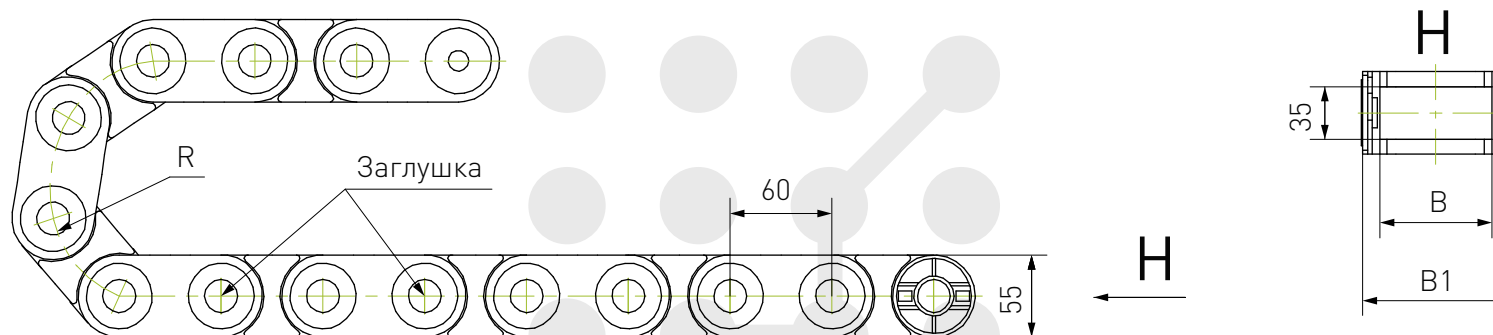

Кабель-канал пластиковый ТРО

Наименование	R, мм	B, мм	B1, мм	Наименование	R, мм	B, мм	B1, мм
ТРО 35x150-R75	75	150	172	ТРО 35x175-R175	175	175	197
ТРО 35x150-R100	100			ТРО 35x175-R200	200		
ТРО 35x150-R125	125			ТРО 35x175-R225	225		
ТРО 35x150-R150	150			ТРО 35x175-R250	250	200	
ТРО 35x150-R175	175			ТРО 35x200-R75	75		
ТРО 35x150-R200	200			ТРО 35x200-R100	100		
ТРО 35x150-R225	225			ТРО 35x200-R125	125		
ТРО 35x150-R250	250	ТРО 35x200-R150	150	222			
ТРО 35x175-R75	75	175	197		ТРО 35x200-R175	175	
ТРО 35x175-R100	100				ТРО 35x200-R200	200	
ТРО 35x175-R125	125				ТРО 35x200-R225	225	
ТРО 35x175-R150	150			ТРО 35x200-R250	250