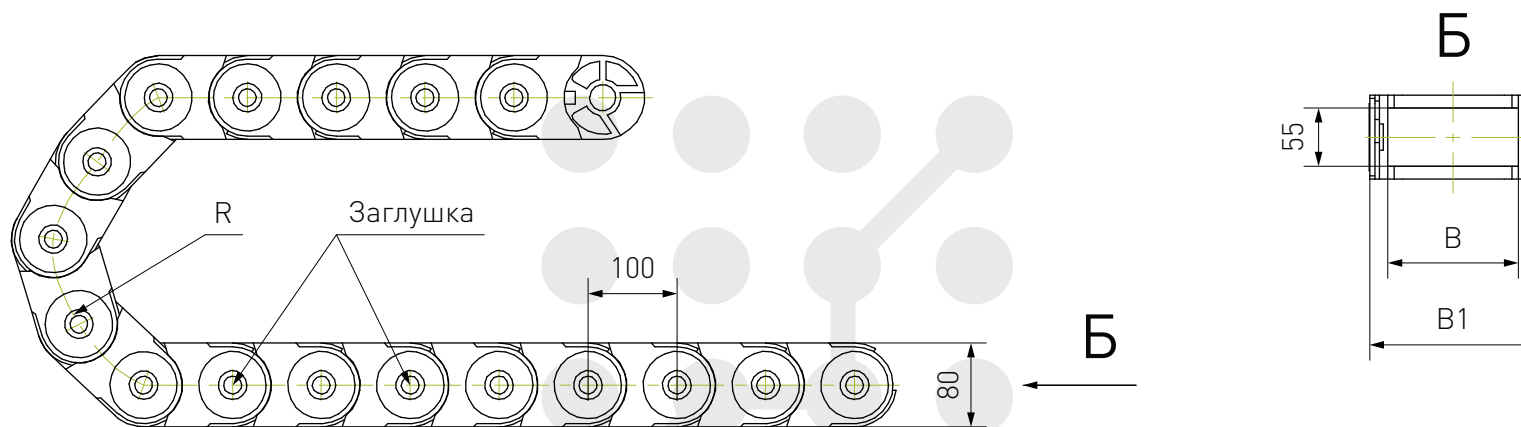

Кабель-канал пластиковый ТРО

Наименование	R, мм	B, мм	B1, мм	Наименование	R, мм	B, мм	B1, мм
ТРО55x75-R150	150	75	107	ТРО55x150-R150	150	150	180
ТРО55x75-R200	200			ТРО55x150-R200	200		
ТРО55x75-R250	250			ТРО55x150-R250	250		
ТРО55x75-R300	300			ТРО55x150-R300	300		
ТРО 55x100-R150	150	100	132	ТРО55x175-R150	150	175	207
ТРО55x100-R200	200			ТРО55x175-R200	200		
ТРО55x100-R250	250			ТРО55x175-R250	250		
ТРО55x100-R300	300			ТРО55x175-R300	300		
ТРО55x125-R150	150	125	157	ТРО55x200-R150	150	200	232
ТРО55x125-R200	200			ТРО55x200-R200	200		
ТРО55x125-R250	250			ТРО55x200-R250	250		
ТРО55x125-R300	300			ТРО55x200-R300	300