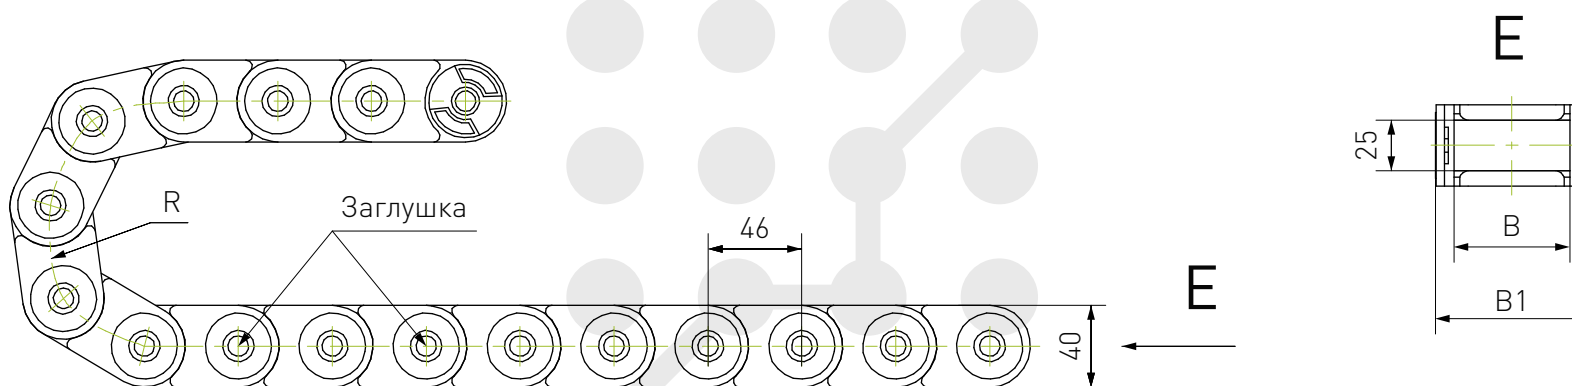

Кабель-канал пластиковый ТРС

Наименование	R, мм	B, мм	B1, мм	Наименование	R, мм	B, мм	B1, мм
TPC25×38-R50	50	38	55	TPC25×50-R125	125	50	67
TPC25×38-R75	75			TPC25×50-R175	175		
TPC25×38-R100	100			TPC25×77-R50	50	77	94
TPC25×38-R125	125			TPC25×77-R75	75		
TPC25×38-R175	175			TPC25×77-R100	100		
TPC25×50-R50	50	50	67	TPC25×77-R125	125	77	94
TPC25×50-R75	75			TPC25×77-R175	175		
TPC25×50-R100	100