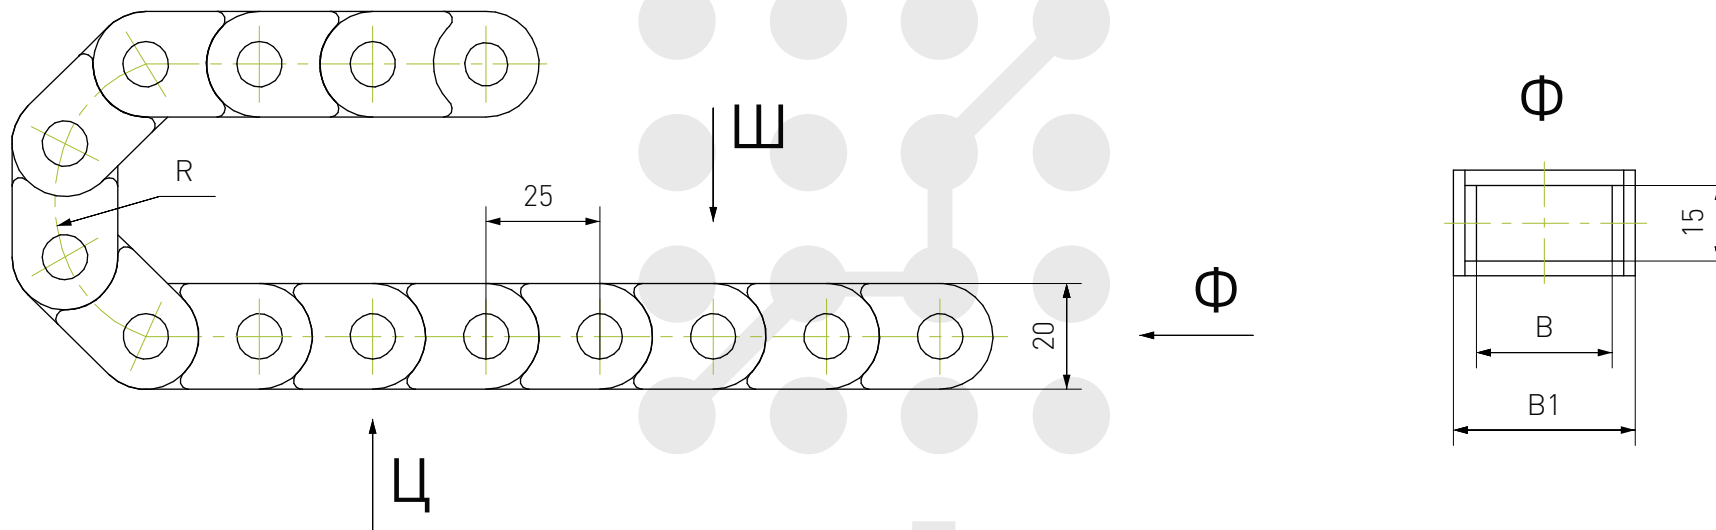

Кабель-канал пластиковый ТРО

Наименование	R, мм	B, мм	B1, мм
ТРО10×15-R18	18	15	23
ТРО10×15-R28	28		
ТРО10×15-R38	38		
ТРО10×20-R18	18	20	28,5
ТРО10×20-R28	28		
ТРО10×20-R38	38		

Кабель-канал пластиковый ТРО

Закрытый
(не открывается)

Снимающиеся
перемычки

Наименование	R, мм
ТРО15×30-R18	18
ТРО15×30-R28	28
ТРО15×30-R38	38

Кабель-канал пластиковый ТРО

Закрытый
(не открывается)

Снимающиеся
перемычки

Наименование	R, мм	B, мм	B1, мм	Наименование	R, мм	B, мм	B1, мм
TPO15×15-R18	18	15	23.2	TPO15×40-R18	18	40	48.2
TPO15×15-R28	28			TPO15×40-R28	28		
TPO15×15-R38	38			TPO15×40-R38	38		
TPO15×20-R18	18	20	28.2	TPO15×50-R18	18	50	58.2
TPO15×20-R28	28			TPO15×50-R28	28		
TPO15×20-R38	38			TPO15×50-R38	38		

*Справочные размеры.

Кабель-канал пластиковый ТРО

Наименование	R, мм	B, мм	B1, мм	Наименование	R, мм	B, мм	B1, мм
ТРО80x100-R150	150	100	144	ТРО80x200-R150	150	200	244
ТРО80x100-R200	200			ТРО80x200-R200	200		
ТРО80x100-R250	250			ТРО80x200-R250	250		
ТРО80x100-R300	300			ТРО80x200-R300	300		
ТРО80x125-R150	150	125	169	ТРО80x250-R150	150	250	294
ТРО80x125-R200	200			ТРО80x250-R200	200		
ТРО80x125-R250	250			ТРО80x250-R250	250		
ТРО80x125-R300	300			ТРО80x250-R300	300		
ТРО80x150-R150	150	150	194	ТРО80x300-R150	150	300	344
ТРО80x150-R200	200			ТРО80x300-R200	200		
ТРО80x150-R250	250			ТРО80x300-R250	250		
ТРО80x150-R300	300			ТРО80x300-R300	300		
ТРО80x175-R150	150	175	211	ТРО80x350-R150	150	350	394
ТРО80x175-R200	200			ТРО80x350-R200	200		
ТРО80x175-R250	250			ТРО80x350-R250	250		
ТРО80x175-R300	300			ТРО80x350-R300	300		