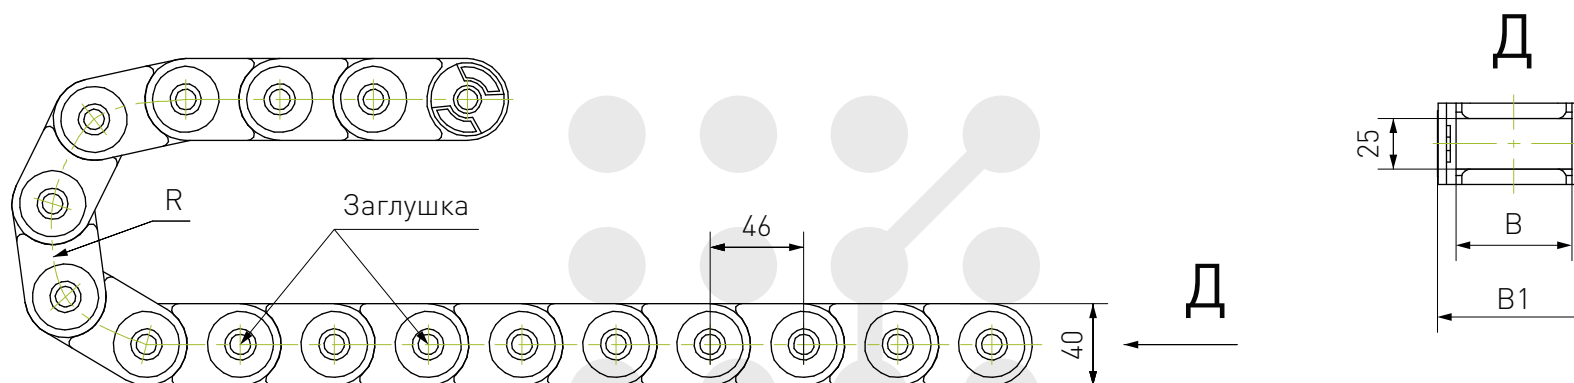

Кабель-канал пластиковый ТРО

Наименование	R, мм	B, мм	B1, мм	Наименование	R, мм	B, мм	B1, мм
ТРО 25×25-R50	50	25	42	ТРО25×50-R125	125	50	67
ТРО 25×25-R75	75			ТРО25×50-R175	175		
ТРО 25×25-R100	100			ТРО25×77-R50	50	77	94
ТРО 25×25-R125	125			ТРО25×77-R75	75		
ТРО 25×25-R175	175	ТРО25×77-R100	100				
ТРО 25×38-R50	50	38	55	ТРО25×77-R125	125	77	94
ТРО 25×38-R75	75			ТРО25×77-R175	175		
ТРО 25×38-R100	100			ТРО25×103-R50	50	103	120
ТРО 25×38-R125	125			ТРО25×103-R75	75		
ТРО 25×38-R175	175	ТРО25×103-R100	100				
ТРО 25×50-R50	50	50	67	ТРО25×103-R125	125	103	120
ТРО 25×50-R75	75			ТРО25×103-R175	175		
ТРО 25×50-R100	100