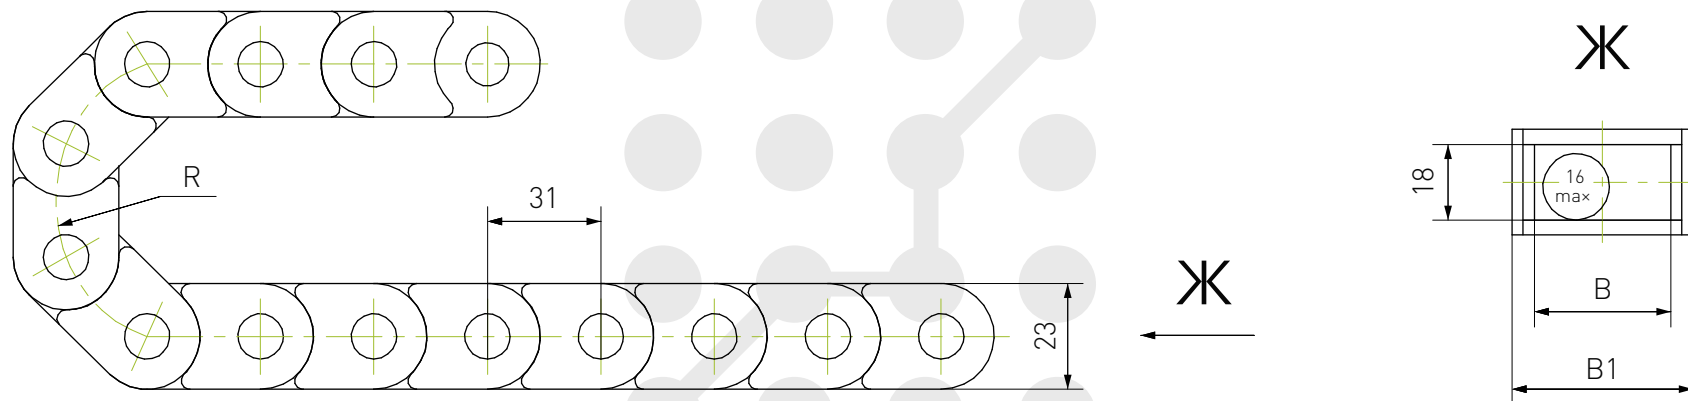

Кабель-канал пластиковый ТРО

Наименование	R, мм	B, мм	B1, мм
ТРО10×15-R18	18	15	23
ТРО10×15-R28	28		
ТРО10×15-R38	38		
ТРО10×20-R18	18	20	28,5
ТРО10×20-R28	28		
ТРО10×20-R38	38		

Кабель-канал пластиковый ТРО

Закрытый
(не открывается)

Снимающиеся
перемычки

Наименование	R, мм
ТРО15×30-R18	18
ТРО15×30-R28	28
ТРО15×30-R38	38

Кабель-канал пластиковый ТРО

Закрытый
(не открывается)

Снимающиеся
перемычки

Наименование	R, мм	B, мм	B1, мм	Наименование	R, мм	B, мм	B1, мм
TPO15×15-R18	18	15	23.2	TPO15×40-R18	18	40	48.2
TPO15×15-R28	28			TPO15×40-R28	28		
TPO15×15-R38	38			TPO15×40-R38	38		
TPO15×20-R18	18	20	28.2	TPO15×50-R18	18	50	58.2
TPO15×20-R28	28			TPO15×50-R28	28		
TPO15×20-R38	38			TPO15×50-R38	38		

Кабель-канал пластиковый ТРО

Наименование	R, мм	B, мм	B1, мм	Наименование	R, мм	B, мм	B1, мм
ТРО18×18-R28	28	18	28	ТРО18×37-R28	28	37	47
ТРО18×18-R38	38			ТРО18×37-R38	38		
ТРО18×18-R48	48			ТРО18×37-R48	48		
ТРО18×25-R28	28	25	35	ТРО18×50-R28	28	50	60
ТРО18×25-R38	38			ТРО18×50-R38	38		
ТРО18×25-R48	48			ТРО18×50-R48	48		

*Справочные размеры.

Кабель-канал пластиковый ТРО

Наименование	R, мм	B, мм	B1, мм	Наименование	R, мм	B, мм	B1, мм
ТРО80x100-R150	150	100	144	ТРО80x200-R150	150	200	244
ТРО80x100-R200	200			ТРО80x200-R200	200		
ТРО80x100-R250	250			ТРО80x200-R250	250		
ТРО80x100-R300	300			ТРО80x200-R300	300		
ТРО80x125-R150	150	125	169	ТРО80x250-R150	150	250	294
ТРО80x125-R200	200			ТРО80x250-R200	200		
ТРО80x125-R250	250			ТРО80x250-R250	250		
ТРО80x125-R300	300			ТРО80x250-R300	300		
ТРО80x150-R150	150	150	194	ТРО80x300-R150	150	300	344
ТРО80x150-R200	200			ТРО80x300-R200	200		
ТРО80x150-R250	250			ТРО80x300-R250	250		
ТРО80x150-R300	300			ТРО80x300-R300	300		
ТРО80x175-R150	150	175	211	ТРО80x350-R150	150	350	394
ТРО80x175-R200	200			ТРО80x350-R200	200		
ТРО80x175-R250	250			ТРО80x350-R250	250		
ТРО80x175-R300	300			ТРО80x350-R300	300		