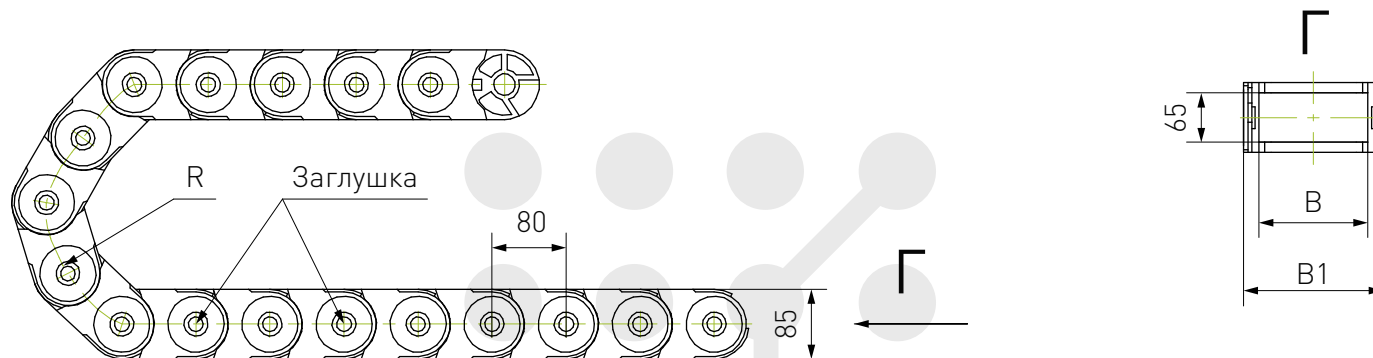

Кабель-канал пластиковый ТРО

Наименование	R, мм	B, мм	B1, мм	Наименование	R, мм	B, мм	B1, мм
ТРО65x75-R150	150	75	116*	ТРО65x175-R150	150	175	208*
ТРО65x75-R200	200			ТРО65x175-R200	200		
ТРО65x75-R250	250			ТРО65x175-R250	250		
ТРО65x75-R300	300			ТРО65x175-R300	300		
ТРО65x100-R150	150	100	133*	ТРО65x200-R150	150	200	241*
ТРО65x100-R200	200			ТРО65x200-R200	200		
ТРО65x100-R250	250			ТРО65x200-R250	250		
ТРО65x100-R300	300			ТРО65x200-R300	300		
ТРО65x125-R150	150	125	166*	ТРО65x250-R150	150	250	291*
ТРО65x125-R200	200			ТРО65x250-R200	200		
ТРО65x125-R250	250			ТРО65x250-R250	250		
ТРО65x125-R300	300			ТРО65x250-R300	300		
ТРО65x150-R150	150	150	191*	ТРО65x300-R150	150	300	341*
ТРО65x150-R200	200			ТРО65x300-R200	200		
ТРО65x150-R250	250			ТРО65x300-R250	250		
ТРО65x150-R300	300			ТРО65x300-R300	300		

*Справочные размеры.