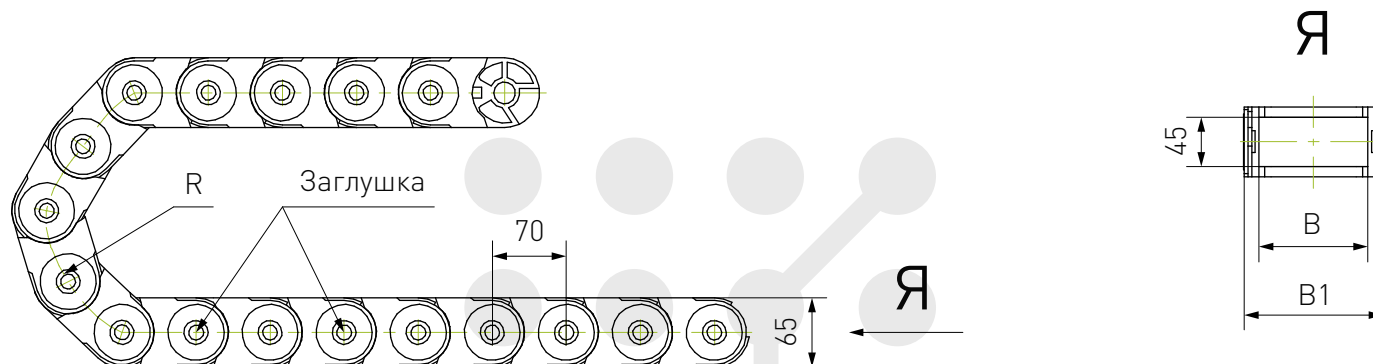

Кабель-канал пластиковый ТРС

Наименование	R, мм	B, мм	B1, мм	Наименование	R, мм	B, мм	B1, мм				
TPC45x50-R75	75	50	85	TPC45x75-R75	75	75	105				
TPC45x50-R100	100			TPC45x75-R100	100						
TPC45x50-R125	125			TPC45x75-R125	125						
TPC45x50-R150	150			TPC45x75-R150	150						
TPC45x50-R175	175			TPC45x75-R175	175						
TPC45x50-R200	200			TPC45x75-R200	200						
TPC45x50-R225	225			TPC45x75-R225	225						
TPC45x50-R250	250			TPC45x75-R250	250						
TPC45x60-R75	75			60	95			TPC45x125-R75	75	125	155
TPC45x60-R100	100	TPC45x125-R100	100								
TPC45x60-R125	125	TPC45x125-R125	125								
TPC45x60-R150	150	TPC45x125-R150	150								
TPC45x60-R175	175	TPC45x125-R175	175								
TPC45x60-R200	200	TPC45x125-R200	200								
TPC45x60-R225	225	TPC45x125-R225	225								
TPC45x60-R250	250	TPC45x125-R250	250