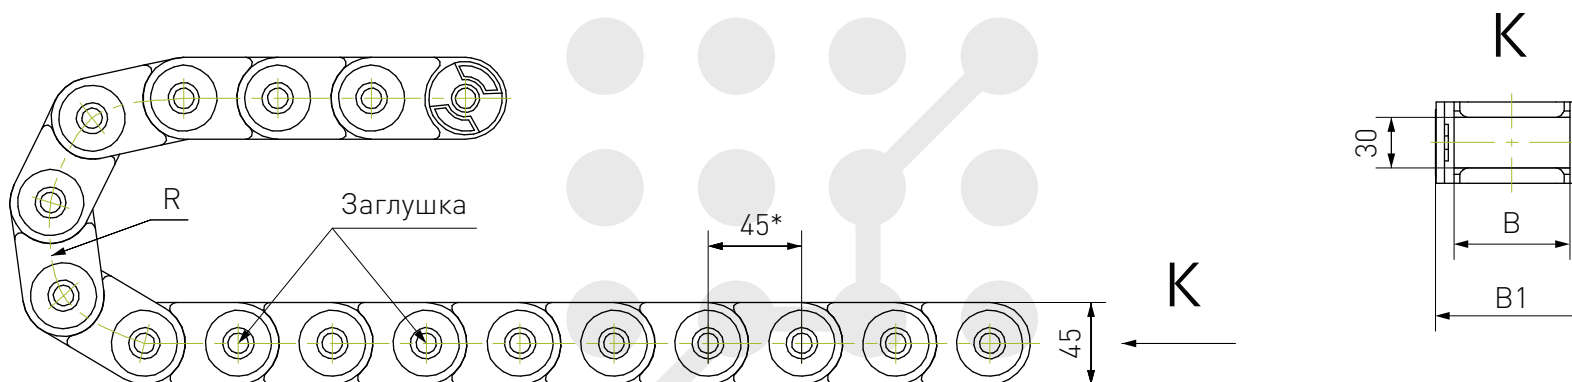

Кабель-канал пластиковый ТРС

Наименование	R, мм	B, мм	B1*, мм	Наименование	R, мм	B, мм	B1*, мм
TPC30x38-R55	55	38	60	TPC30x57-R55	55	57	72
TPC30x38-R75	75			TPC30x57-R75	75		
TPC30x38-R100	100			TPC30x57-R100	100		
TPC30x38-R125	125			TPC30x57-R125	125		
TPC30x38-R175	175			TPC30x57-R175	175		
TPC30x50-R55	55	50	65	TPC30x77-R55	55	77	92
TPC30x50-R75	75			TPC30x77-R75	75		
TPC30x50-R100	100			TPC30x77-R100	100		
TPC30x50-R125	125			TPC30x77-R125	125		
TPC30x50-R175	175			TPC30x77-R175	175		

*Справочные размеры.