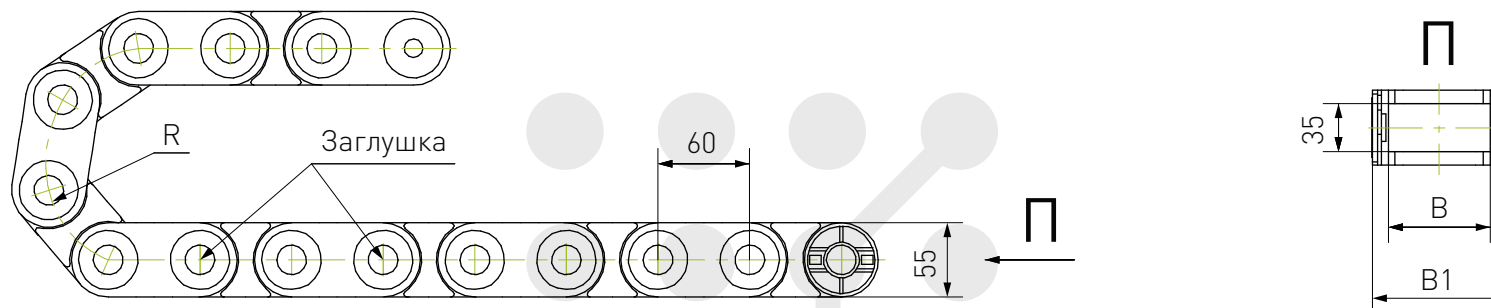

Кабель-канал пластиковый ТРС

Наименование	R, мм	B, мм	B1, мм	Наименование	R, мм	B, мм	B1, мм				
TPC35x50-R75	75	50	72	TPC35x100-R75	75	100	122				
TPC35x50-R100	100			TPC35x100-R100	100						
TPC35x50-R125	125			TPC35x100-R125	125						
TPC35x50-R150	150			TPC35x100-R150	150						
TPC35x50-R175	175			TPC35x100-R175	175						
TPC35x50-R200	200			TPC35x100-R200	200						
TPC35x50-R225	225			TPC35x100-R225	225						
TPC35x50-R250	250			TPC35x100-R250	250						
TPC35x60-R75	75			60	82			TPC35x125-R75	75	125	147
TPC35x60-R100	100	TPC35x125-R100	100								
TPC35x60-R125	125	TPC35x125-R125	125								
TPC35x60-R150	150	TPC35x125-R150	150								
TPC35x60-R175	175	TPC35x125-R175	175								
TPC35x60-R200	200	TPC35x125-R200	200								
TPC35x60-R225	225	TPC35x125-R225	225								
TPC35x60-R250	250	TPC35x125-R250	250