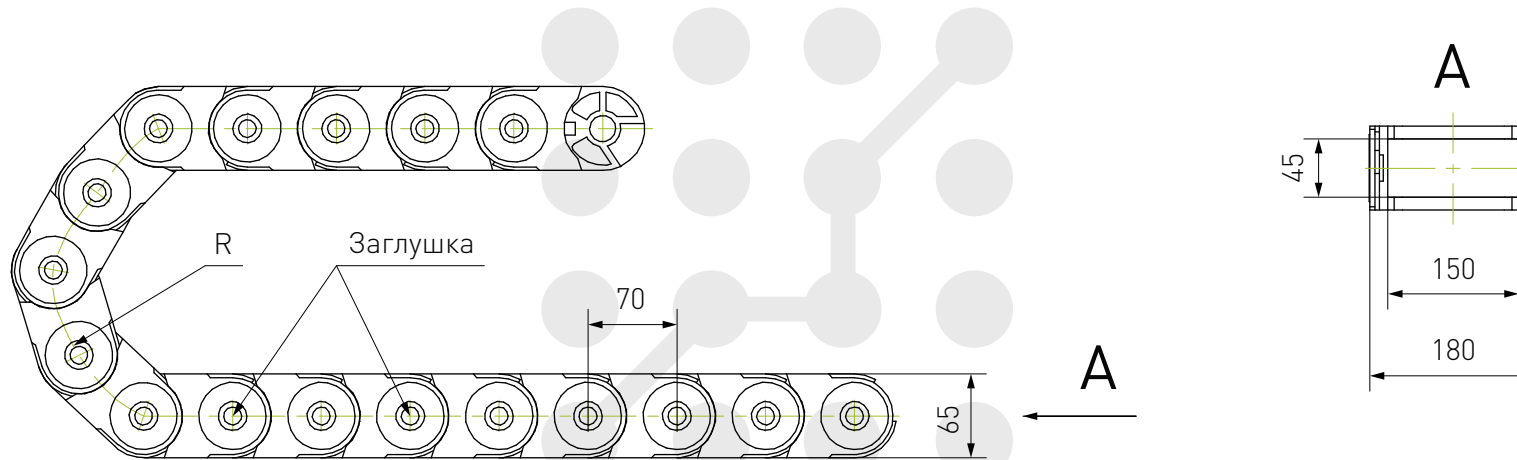

Кабель-канал пластиковый ТРС

Наименование	R, мм
TPC45x150-R 75	75
TPC45x150-R 100	100
TPC45x150-R 125	125
TPC45x150-R 150	150
TPC45x150-R 175	175
TPC45x150-R 200	200
TPC45x150-R 225	225
TPC45x150-R 250	250