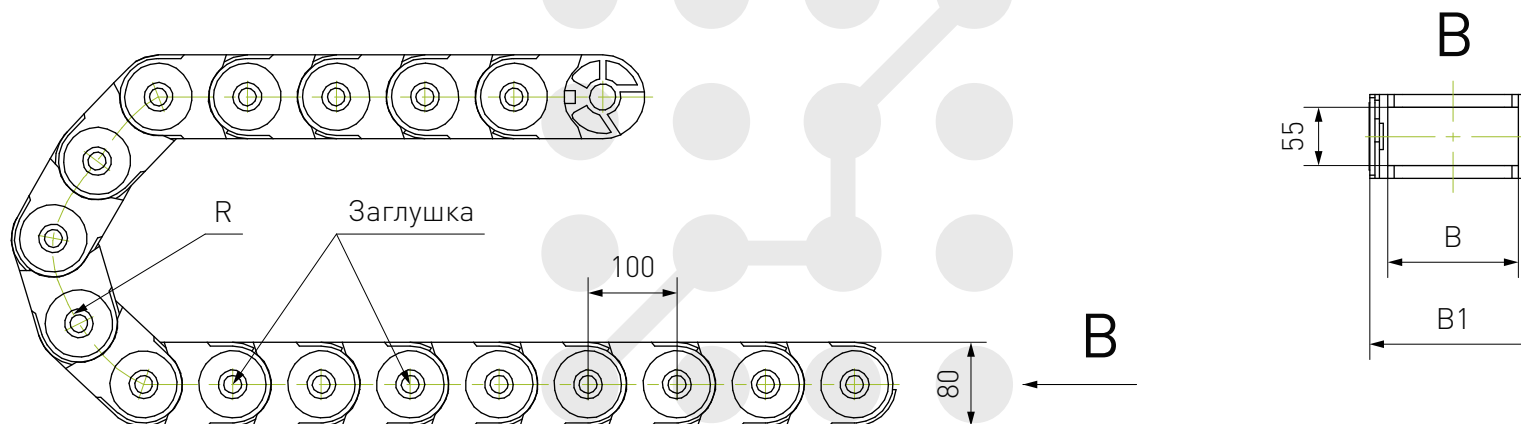

Кабель-канал пластиковый ТРС

Наименование	R, мм	B, мм	B1, мм	Наименование	R, мм	B, мм	B1, мм
TPC55x100-R150	150	100	132	TPC55x125-R250	250	125	157
TPC55x100-R200	200			TPC55x125-R300	300		
TPC55x100-R250	250			150	180	TPC55x150-R150	150
TPC55x100-R300	300					TPC55x150-R200	200
TPC55x125-R150	150	TPC55x150-R250	250				
TPC55x125-R200	200	125	157	TPC55x150-R300	300