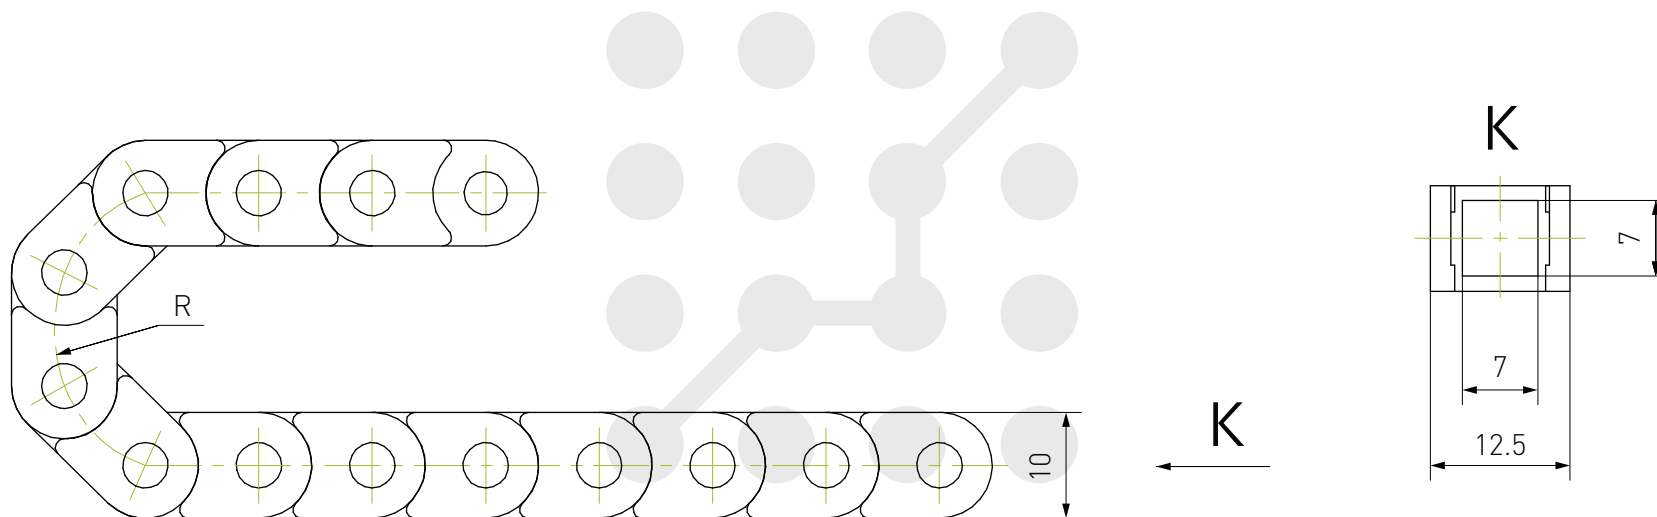

Кабель-канал пластиковый ТРО

purelogic
research & development

Наименование	R, мм
ТРО7×7-R18	18
ТРО7×7-R28	28
ТРО7×7-R38	38

Кабель-канал пластиковый ТРО

purelogic
research & development

Наименование	R, мм
ТРО7×7-R18	18
ТРО7×7-R28	28
ТРО7×7-R38	38

Кабель-канал пластиковый ТРО

Наименование	R, мм	B, мм	B1, мм
ТРО10×15-R18	18	15	23
ТРО10×15-R28	28		
ТРО10×15-R38	38		
ТРО10×20-R18	18	20	28,5
ТРО10×20-R28	28		
ТРО10×20-R38	38		

Кабель-канал пластиковый ТРО

Закрытый
(не открывается)

Снимающиеся
перемычки

Наименование	R, мм
ТРО15×30-R18	18
ТРО15×30-R28	28
ТРО15×30-R38	38

Кабель-канал пластиковый ТРО

Закрытый
(не открывается)

Снимающиеся
перемычки

Наименование	R, мм	B, мм	B1, мм	Наименование	R, мм	B, мм	B1, мм
TPO15×15-R18	18	15	23.2	TPO15×40-R18	18	40	48.2
TPO15×15-R28	28			TPO15×40-R28	28		
TPO15×15-R38	38			TPO15×40-R38	38		
TPO15×20-R18	18	20	28.2	TPO15×50-R18	18	50	58.2
TPO15×20-R28	28			TPO15×50-R28	28		
TPO15×20-R38	38			TPO15×50-R38	38		

*Справочные размеры.

Кабель-канал пластиковый ТРО

Наименование	R, мм	B, мм	B1, мм	Наименование	R, мм	B, мм	B1, мм
ТРО80x100-R150	150	100	144	ТРО80x200-R150	150	200	244
ТРО80x100-R200	200			ТРО80x200-R200	200		
ТРО80x100-R250	250			ТРО80x200-R250	250		
ТРО80x100-R300	300			ТРО80x200-R300	300		
ТРО80x125-R150	150	125	169	ТРО80x250-R150	150	250	294
ТРО80x125-R200	200			ТРО80x250-R200	200		
ТРО80x125-R250	250			ТРО80x250-R250	250		
ТРО80x125-R300	300			ТРО80x250-R300	300		
ТРО80x150-R150	150	150	194	ТРО80x300-R150	150	300	344
ТРО80x150-R200	200			ТРО80x300-R200	200		
ТРО80x150-R250	250			ТРО80x300-R250	250		
ТРО80x150-R300	300			ТРО80x300-R300	300		
ТРО80x175-R150	150	175	211	ТРО80x350-R150	150	350	394
ТРО80x175-R200	200			ТРО80x350-R200	200		
ТРО80x175-R250	250			ТРО80x350-R250	250		
ТРО80x175-R300	300			ТРО80x350-R300	300		