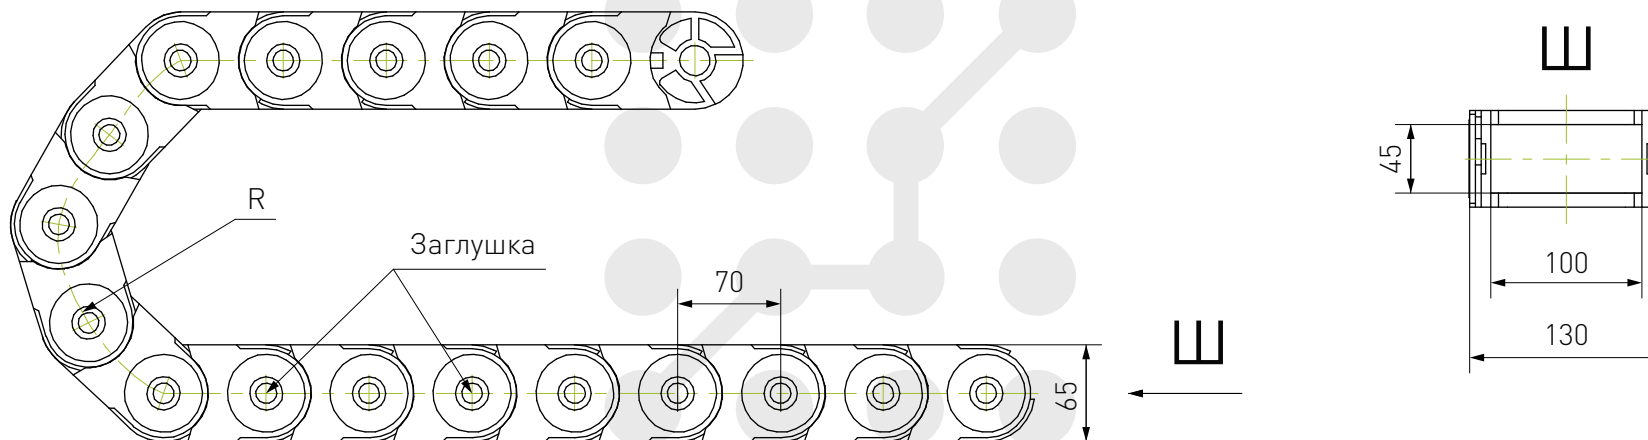

Кабель-канал пластиковый ТРО/ТРС

Наименование	R, мм	Наименование	R, мм
ТРО45x100-R75	75	ТРС45x100-R75	75
ТРО45x100-R125	125	ТРС45x100-R125	125
ТРО45x100-R150	150	ТРС45x100-R150	150
ТРО45x100-R175	175	ТРС45x100-R175	175
ТРО45x100-R200	200	ТРС45x100-R200	200
ТРО45x100-R225	225	ТРС45x100-R225	225
ТРО45x100-R250	250	ТРС45x100-R250	250