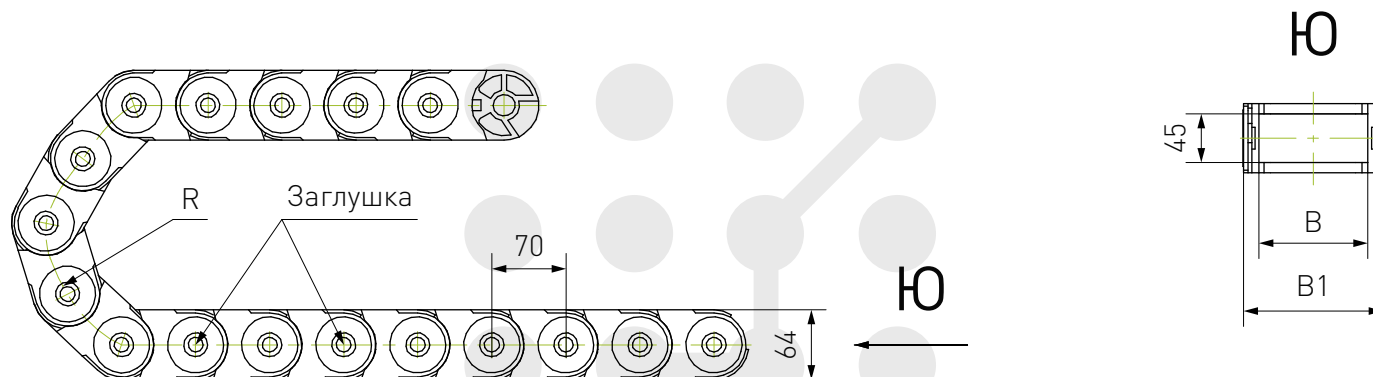

Кабель-канал пластиковый ТРО

Наименование	R, мм	B, мм	B1, мм	Наименование	R, мм	B, мм	B1, мм
ТРО45x150-R75	75	150	180	ТРО45x175-R175	175	175	205
ТРО45x150-R100	100			ТРО45x175-R200	200		
ТРО45x150-R125	125			ТРО45x175-R225	225		
ТРО45x150-R150	150			ТРО45x175-R250	250		
ТРО45x150-R175	175			ТРО45x200-R75	75	200	230
ТРО45x150-R200	200			ТРО45x200-R100	100		
ТРО45x150-R225	225			ТРО45x200-R125	125		
ТРО45x150-R250	250			ТРО45x200-R150	150		
ТРО45x175-R75	75	ТРО45x200-R175	175				
ТРО45x175-R100	100	ТРО45x200-R200	200				
ТРО45x175-R125	125	ТРО45x200-R225	225				
ТРО45x175-R150	150	ТРО45x200-R250	250