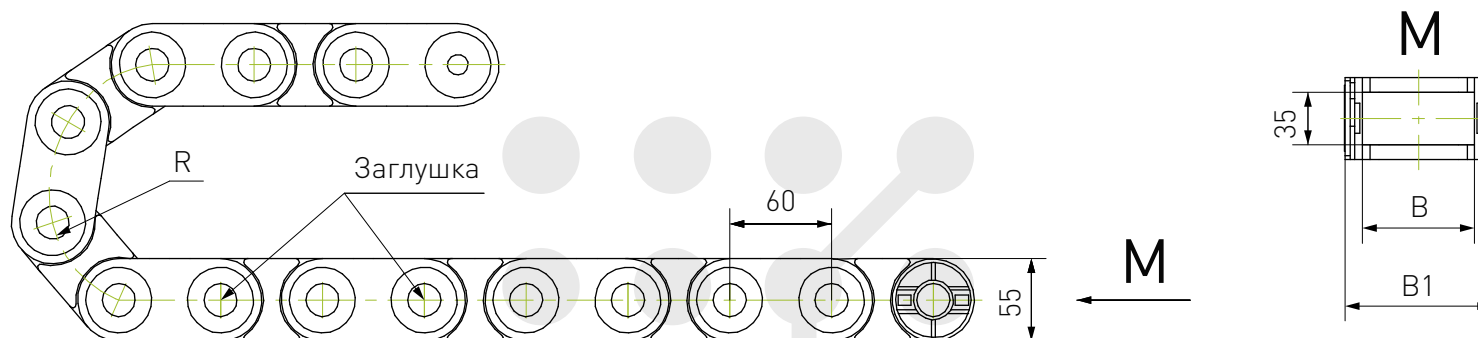

Кабель-канал пластиковый ТРО

Наименование	R, мм	B, мм	B1, мм	Наименование	R, мм	B, мм	B1, мм
ТРО35x50-R75	75	50	72	ТРО35x100-R75	75	100	122
ТРО35x50-R100	100			ТРО35x100-R100	100		
ТРО35x50-R125	125			ТРО35x100-R125	125		
ТРО35x50-R150	150			ТРО35x100-R150	150		
ТРО35x50-R175	175			ТРО35x100-R175	175		
ТРО35x50-R200	200			ТРО35x100-R200	200		
ТРО35x50-R225	225			ТРО35x100-R225	225		
ТРО35x50-R250	250			ТРО35x100-R250	250		
ТРО35x60-R75	75	60	82	ТРО35x125-R75	75	125	147
ТРО35x60-R100	100			ТРО35x125-R100	100		
ТРО35x60-R125	125			ТРО35x125-R125	125		
ТРО35x60-R150	150			ТРО35x125-R150	150		
ТРО35x60-R175	175			ТРО35x125-R175	175		
ТРО35x60-R200	200			ТРО35x125-R200	200		
ТРО35x60-R225	225			ТРО35x125-R225	225		
ТРО35x60-R250	250			ТРО35x125-R250	250