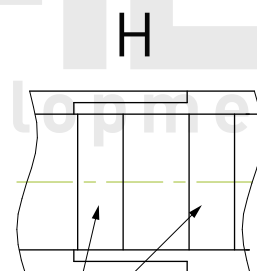

Кабель-канал пластиковый ТРО

Наименование	R, мм	B, мм	B1, мм
ТРО10×15-R18	18	15	23
ТРО10×15-R28	28		
ТРО10×15-R38	38		
ТРО10×20-R18	18	20	28,5
ТРО10×20-R28	28		
ТРО10×20-R38	38		

Кабель-канал пластиковый ТРО

Закрытый
(не открывается)

Снимающиеся
перемычки

Наименование	R, мм
ТРО15×30-R18	18
ТРО15×30-R28	28
ТРО15×30-R38	38

Кабель-канал пластиковый ТРО

Закрытый
(не открывается)

Снимающиеся
перемычки

Наименование	R, мм	B, мм	B1, мм	Наименование	R, мм	B, мм	B1, мм
TPO15×15-R18	18	15	23.2	TPO15×40-R18	18	40	48.2
TPO15×15-R28	28			TPO15×40-R28	28		
TPO15×15-R38	38			TPO15×40-R38	38		
TPO15×20-R18	18	20	28.2	TPO15×50-R18	18	50	58.2
TPO15×20-R28	28			TPO15×50-R28	28		
TPO15×20-R38	38			TPO15×50-R38	38		

Кабель-канал пластиковый ТРО

Наименование	R, мм	B, мм	B1, мм	Наименование	R, мм	B, мм	B1, мм
ТРО18×18-R28	28	18	28	ТРО18×37-R28	28	37	47
ТРО18×18-R38	38			ТРО18×37-R38	38		
ТРО18×18-R48	48			ТРО18×37-R48	48		
ТРО18×25-R28	28	25	35	ТРО18×50-R28	28	50	60
ТРО18×25-R38	38			ТРО18×50-R38	38		
ТРО18×25-R48	48			ТРО18×50-R48	48		