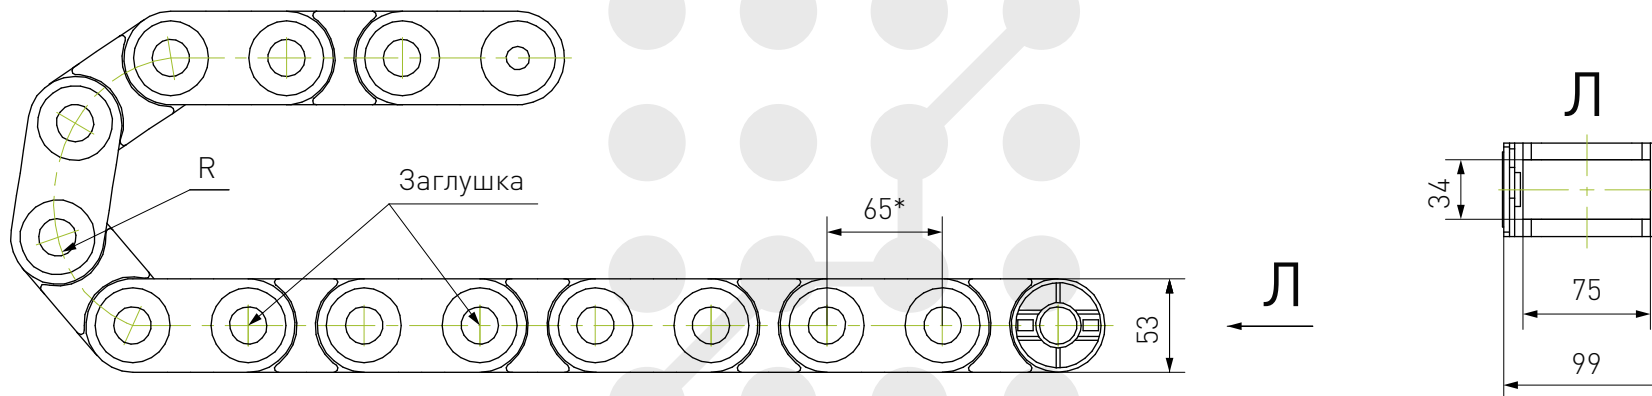

Кабель-канал пластиковый ТРО

Наименование	R, мм	Наименование	R, мм
ТРО 35x75-R75	75	TPC35x75-R75	75
ТРО 35x75-R100	100	TPC35x75-R100	100
ТРО 35x75-R125	125	TPC35x75-R125	125
ТРО 35x75-R150	150	TPC35x75-R150	150
ТРО 35x75-R175	175	TPC35x75-R175	175
ТРО 35x75-R200	200	TPC35x75-R200	200
ТРО 35x75-R225	225	TPC35x75-R225	225
ТРО 35x75-R250	250		

*Справочные размеры.