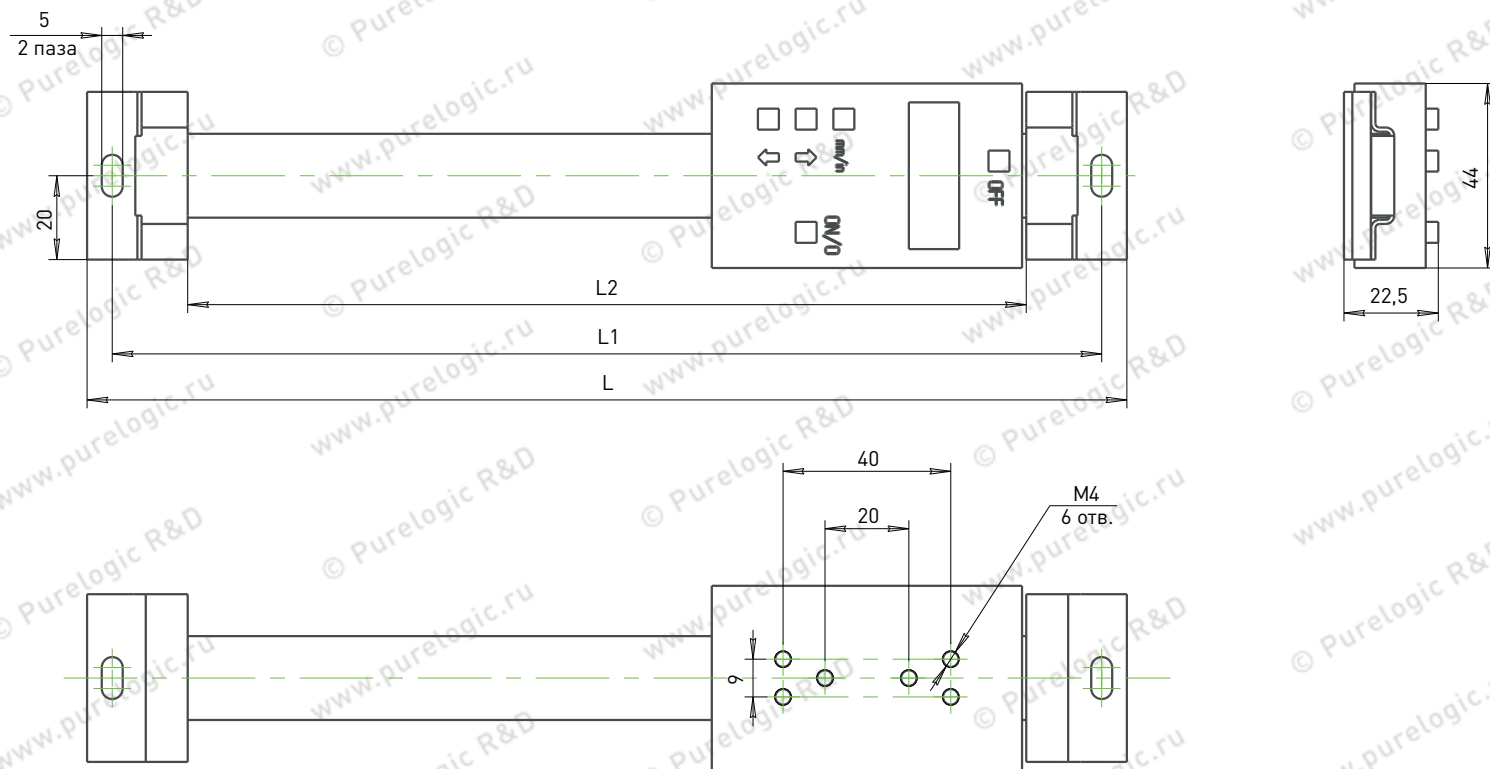

## Электронно-цифровые линейки вертикальные PL100-00xx, тип А

Обозначение	Предел измерений	L	L1	L2
PL100-0010	0-100	248	236	200
PL100-0015	0-150	298	286	250
PL100-0020	0-200	348	336	300
PL100-0030	0-300	448	436	400

## Электронно-цифровые линейки вертикальные

	Предел измерения	Разрешение	Тип батареи	Тип разъема
Линейка PL100-0010	100мм	0.01мм	LR44	разъем тип А
Линейка PL100-0015	150мм	0.01мм	LR45	разъем тип А
Линейка PL100-0020	200мм	0.01мм	LR46	разъем тип А
Линейка PL100-0030	300мм	0.01мм	LR47	разъем тип А