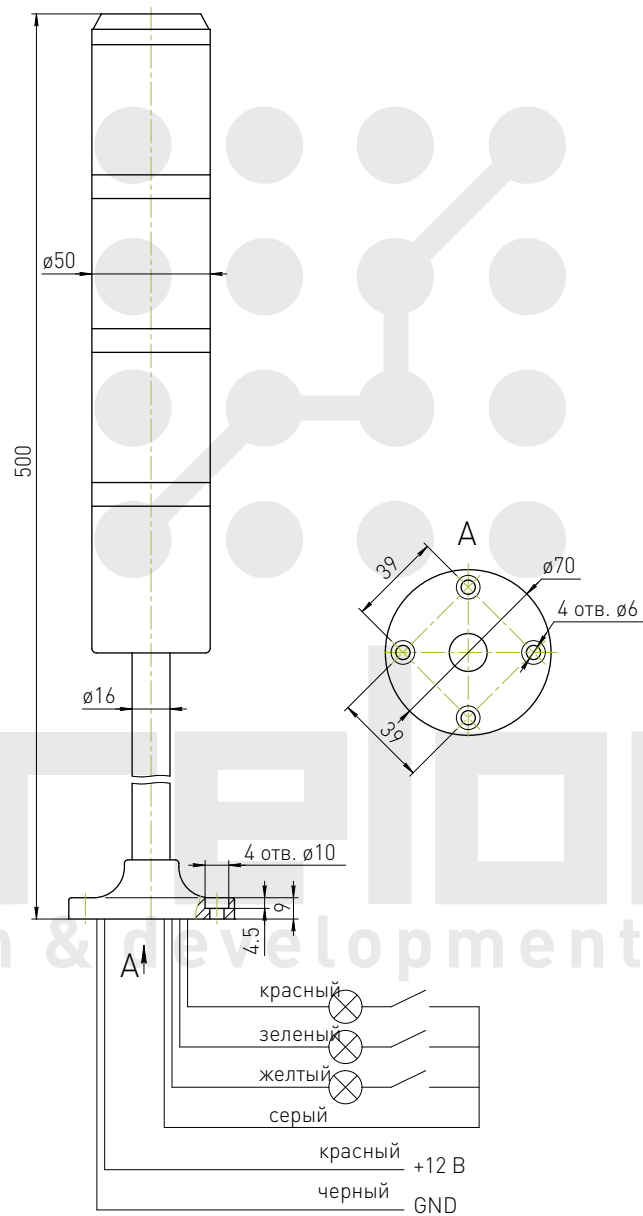

Световая колонна SV50-1T

Световая колонна SV50-1TJ

Световая колонна SV50-1W

Световая колонна SV50-1WJ

Световая колонна SV50-2T

Световая колонна SV50-2TJ

Световая колонна SV50-2W

Световая колонна SV50-2WJ

Световая колонна SV50-3T

Световая колонна SV50-3TJ

Световая колонна SV50-3W

Световая колонна SV50-3WJ

Световая колонна SV50-4T

Световая колонна SV50-4TJ

*Справочные размеры.

Световая колонна SV50-4W

Световая колонна SV50-4WJ

Световая колонна SV50-5TJ

Световая колонна SV50-5WJ