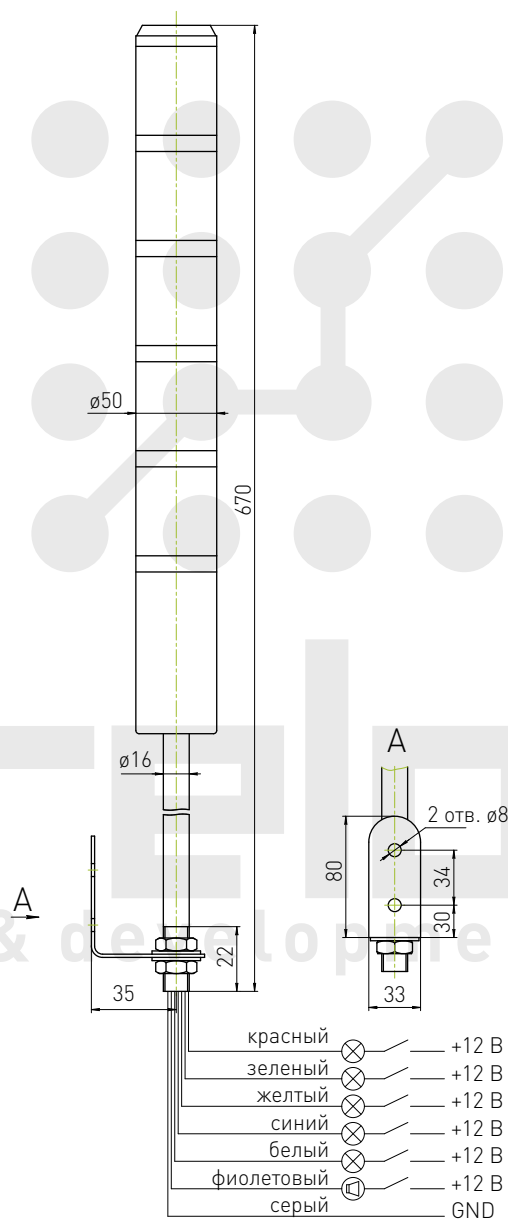

Световая колонна SV50-1T

Световая колонна SV50-1TJ

Световая колонна SV50-1W

Световая колонна SV50-1WJ

Световая колонна SV50-2T

Световая колонна SV50-2TJ

Световая колонна SV50-2W

Световая колонна SV50-2WJ

Световая колонна SV50-3T

Световая колонна SV50-3TJ

Световая колонна SV50-3W

Световая колонна SV50-3WJ

Световая колонна SV50-4T

Световая колонна SV50-4TJ

*Справочные размеры.

Световая колонна SV50-4W

Световая колонна SV50-4WJ

Световая колонна SV50-5TJ

Световая колонна SV50-5WJ