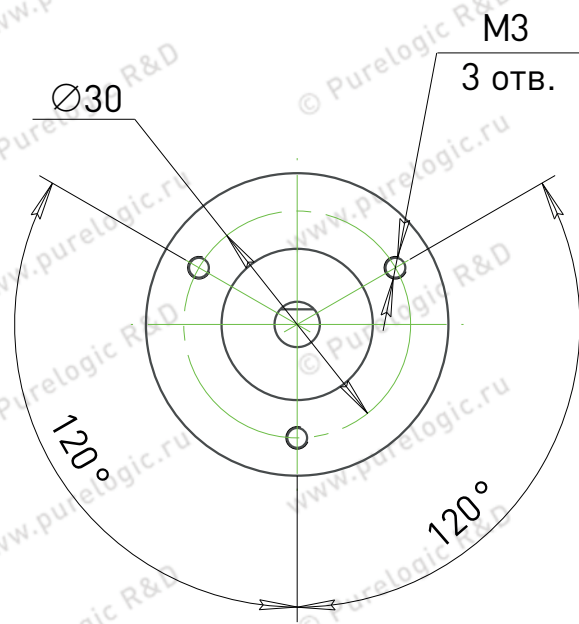

Инкрементные энкодеры OMRON, серия E6B2-C

Обозначение	Разрешение	Макс. скорость вращения	Питание	Температура эксплуатации	Пусковой момент
E6B2-CWZ1X	1000	6000 об/мин	DC	-10....70°	1 N*cm
E6B2-CWZ1X	2500				