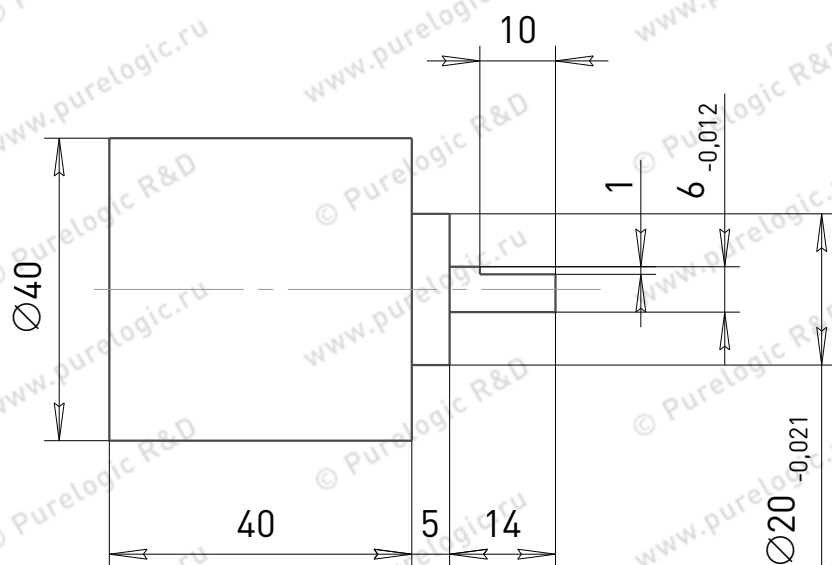

Инкрементные энкодеры OMRON, серия E6B2-C

Обозначение	Разрешение	Макс. скорость вращения	Питание	Температура эксплуатации	Пусковой момент
E6B2-CWZ1X	1000	6000 об/мин	DC	-10....70°	1 N*cm
E6B2-CWZ1X	2500				