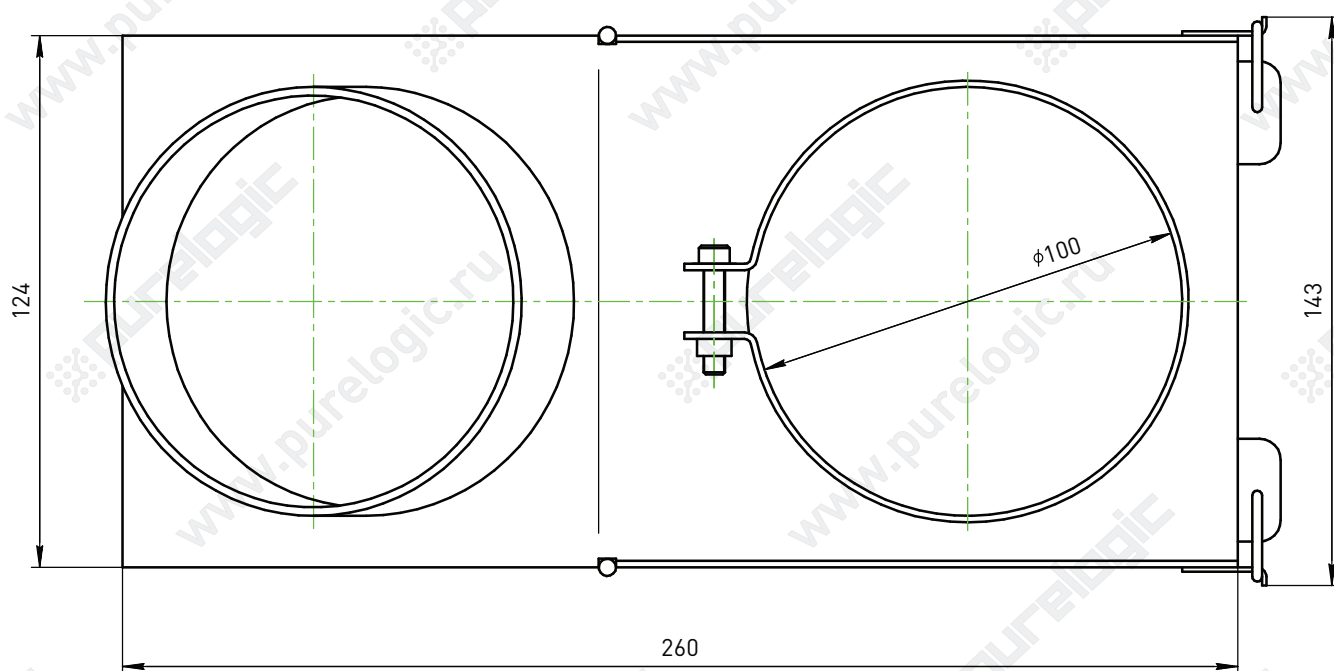

Щетка-насадка на шпиндель DHC-100-100

Щетки-насадки на шпиндель серии DHC

Единицы измерения: мм

Обозчение	A	E	G
DHC-80-100	80	120	103
DHC-125-100	125	140	120