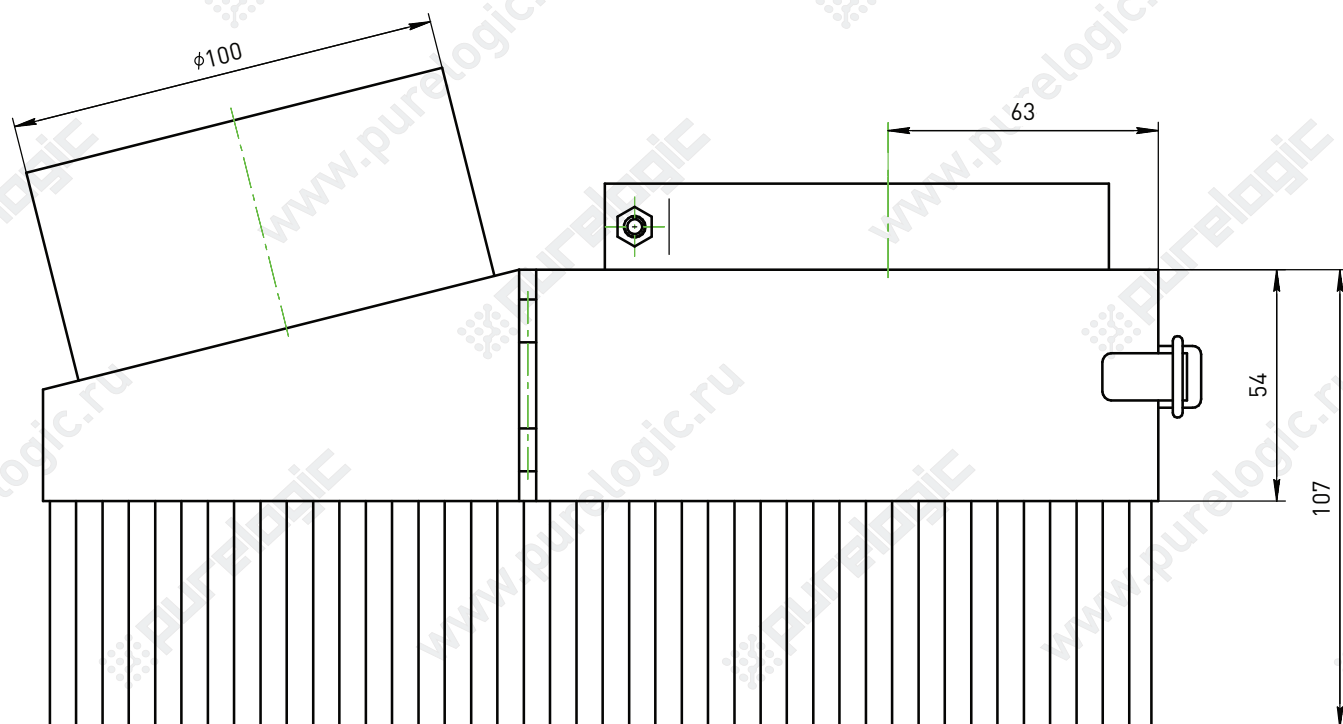

Щетка-насадка на шпиндель DHC-100-100

Щетки-насадки на шпиндель серии DHC

Единицы измерения: мм

Обозчение	A	E	G
DHC-80-100	80	120	103
DHC-125-100	125	140	120