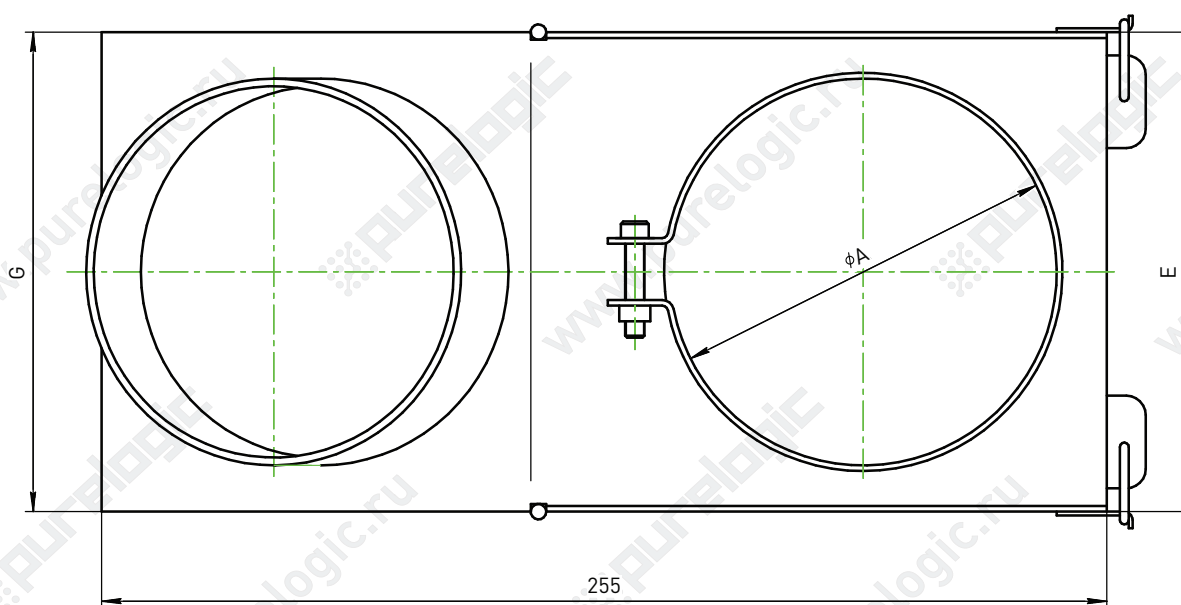

Щетка-насадка на шпиндель DHC-100-100

Щетки-насадки на шпиндель серии DHC

Единицы измерения: мм

Обозчение	A	E	G
DHC-80-100	80	120	103
DHC-125-100	125	140	120