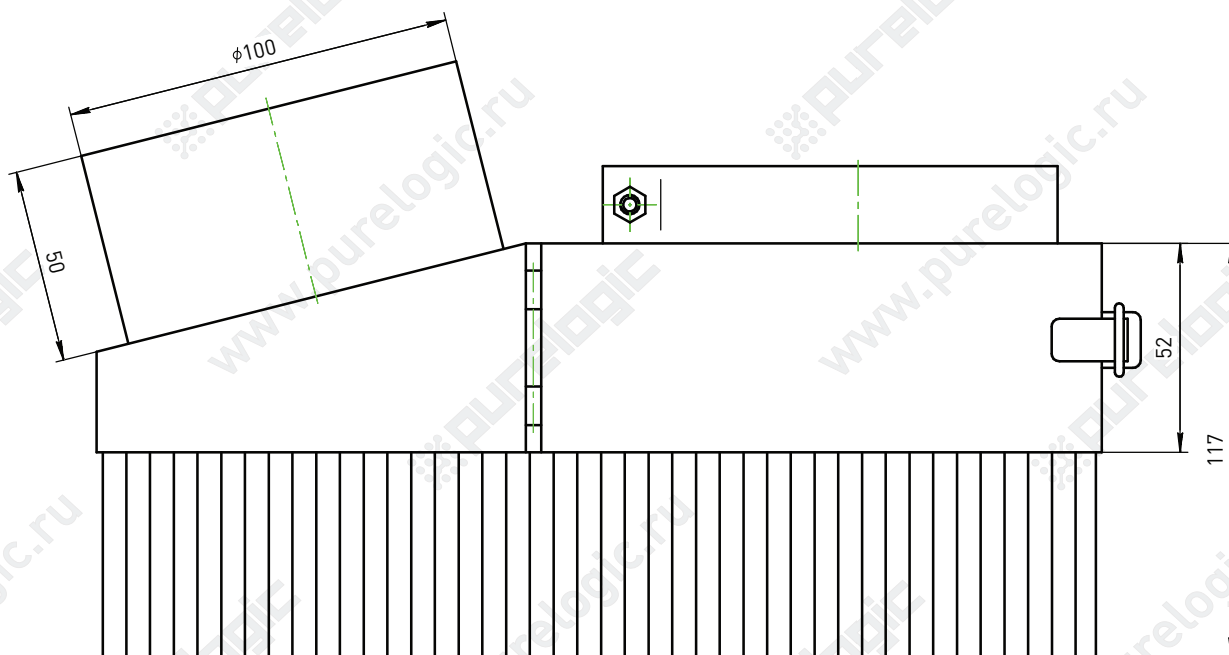

Щетка-насадка на шпиндель DHC-100-100

Щетки-насадки на шпиндель серии DHC

Единицы измерения: мм

Обозчение	A	E	G
DHC-80-100	80	120	103
DHC-125-100	125	140	120