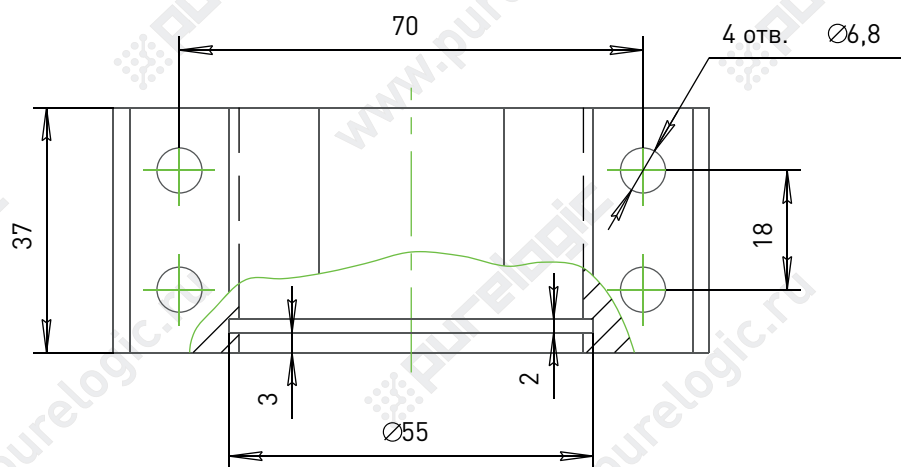

Крепление для шпинделя DJZ52