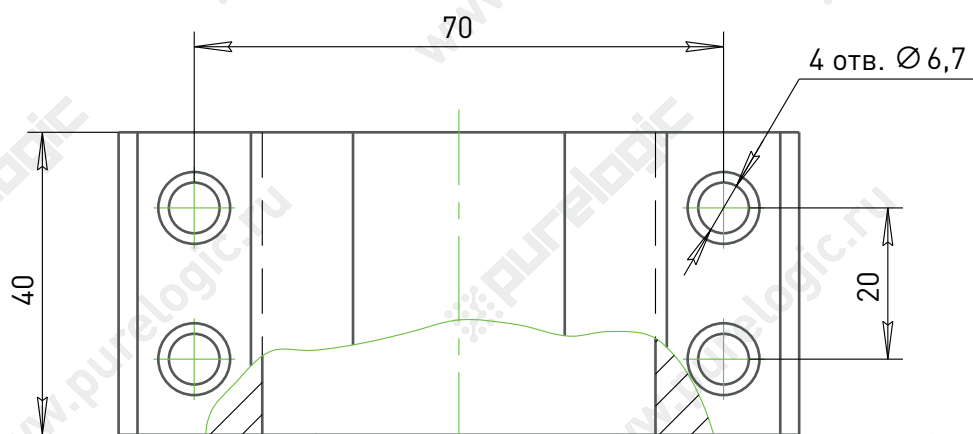

Крепление для шпинделя DJZ52-1