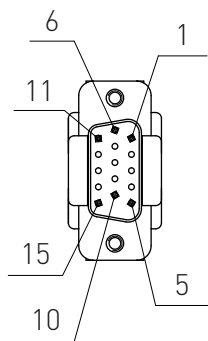

CABLE-ACM WINDING

purelogic
research & development

1	4	PE
2	3	U
3	2	V
4	1	W

Обозначение	L, мм
Cable-ACM-Winding-05	5000
Cable-ACM-Winding-10	10000

CABLE-ENCODER

DD15, plug

DB15, female

1	1	PE
2	2	5V
3	3	0V
4	4	A+
5	5	B+
6	6	Z+
7	7	A-
8	8	B-
9	9	Z-
10	10	U+
11	11	V+
12	12	W+
12	13	U-
14	14	V-
15	15	W-

purelogic
research & development

Обозначение	L, мм
Cable-Encoder-05	5000
Cable-Encoder-10	10000