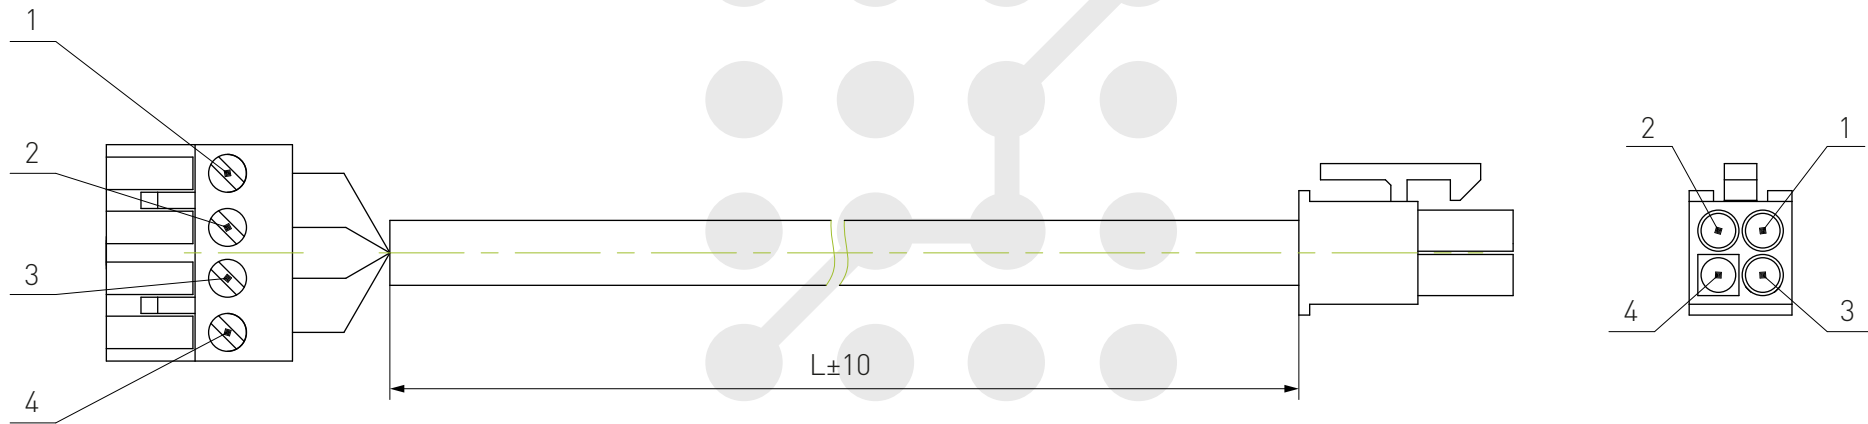

CABLE-ACM WINDING

purelogic
research & development

1	4	PE
2	3	U
3	2	V
4	1	W

Обозначение	L, мм
Cable-ACM-Winding-05	5000
Cable-ACM-Winding-10	10000

CABLE-ENCODER

DD15, plug

DB15, female

1	1	PE
2	2	5V
3	3	0V
4	4	A+
5	5	B+
6	6	Z+
7	7	A-
8	8	B-
9	9	Z-
10	10	U+
11	11	V+
12	12	W+
12	13	U-
14	14	V-
15	15	W-

purelogic
research & development

Обозначение	L, мм
Cable-Encoder-05	5000
Cable-Encoder-10	10000