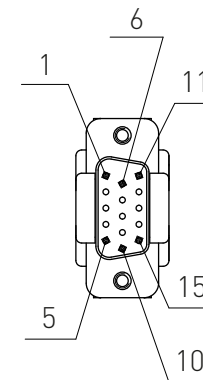

CABLE-ACM WINDING

purelogic
research & development

1	4	PE
2	3	U
3	2	V
4	1	W

Обозначение	L, мм
Cable-ACM-Winding-05	5000
Cable-ACM-Winding-10	10000

CABLE-ENCODER

DD15, plug

DB15, female

1	1	PE
2	2	5V
3	3	0V
4	4	A+
5	5	B+
6	6	Z+
7	7	A-
8	8	B-
9	9	Z-
10	10	U+
11	11	V+
12	12	W+
12	13	U-
14	14	V-
15	15	W-

purelogic
research & development

Обозначение	L, мм
Cable-Encoder-05	5000
Cable-Encoder-10	10000