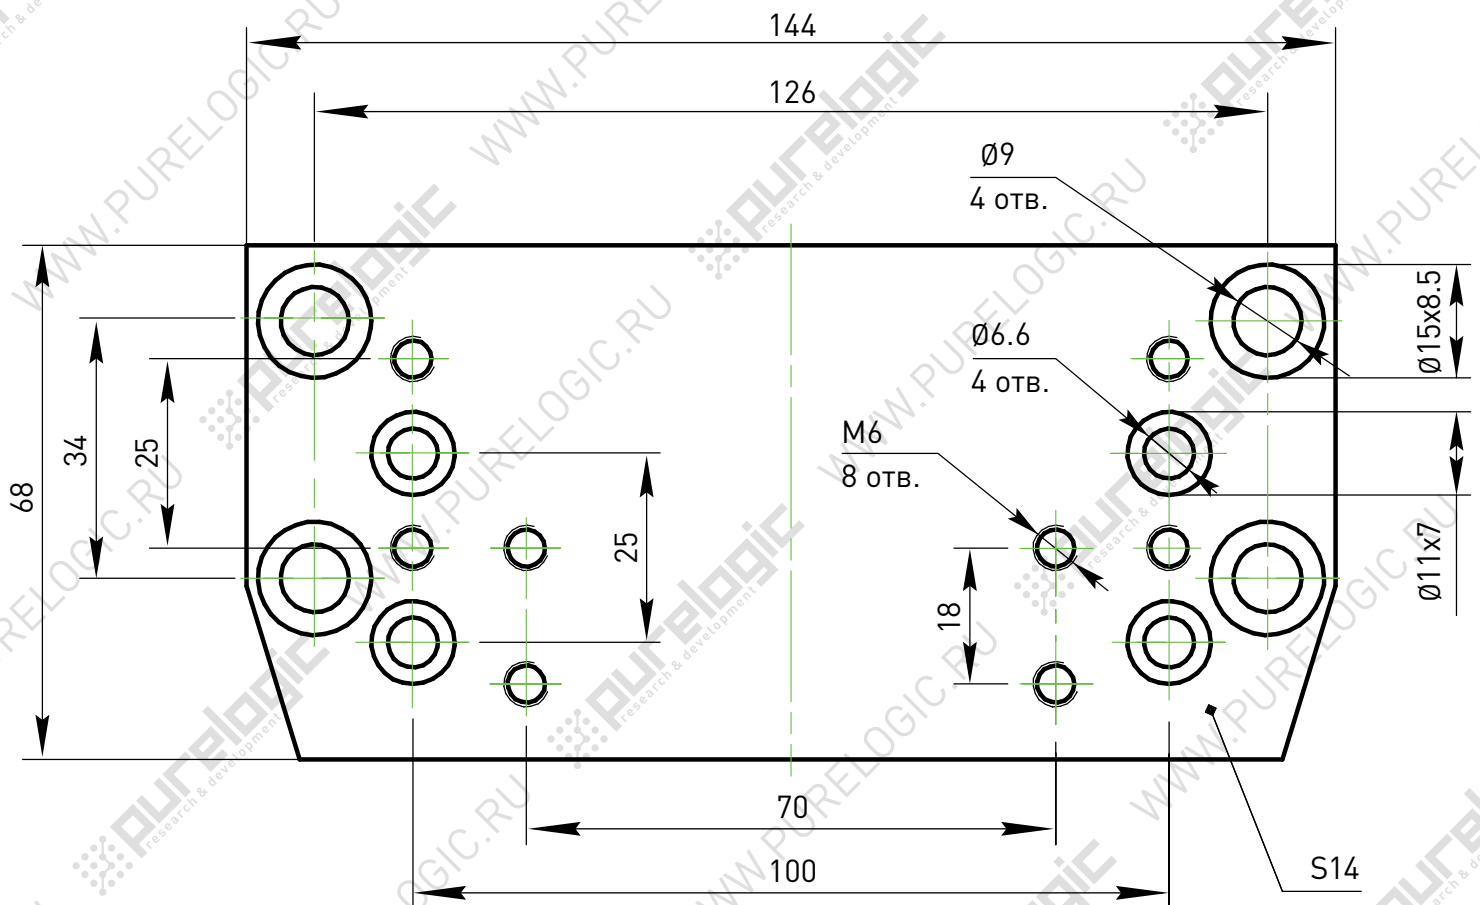

Переходная плата PLRA4-SSH2

В комплекте: Винт М6х20 - 4 шт
Винт М8х20 - 4 шт