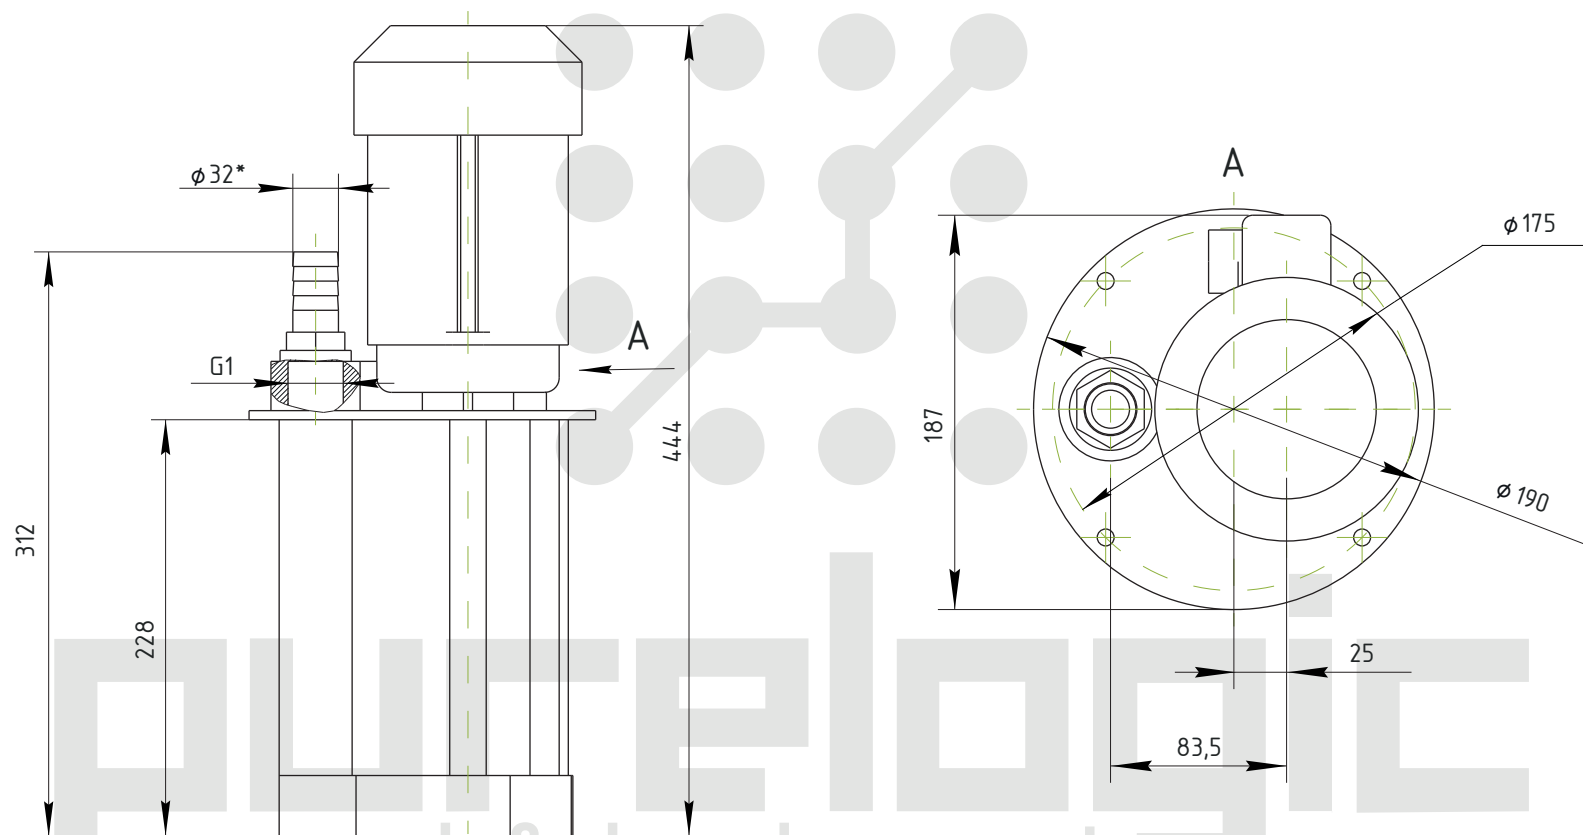

Помпа СОЖ АВ-200(380V)

Электрическое напряжение сети, В	Мощность, Вт	Высота подъема воды, м	Производительность, л/мин	Резьба, G
380	450	4,5	200	G 1 1/4

*Размер для справок (действительный размер может отличаться)