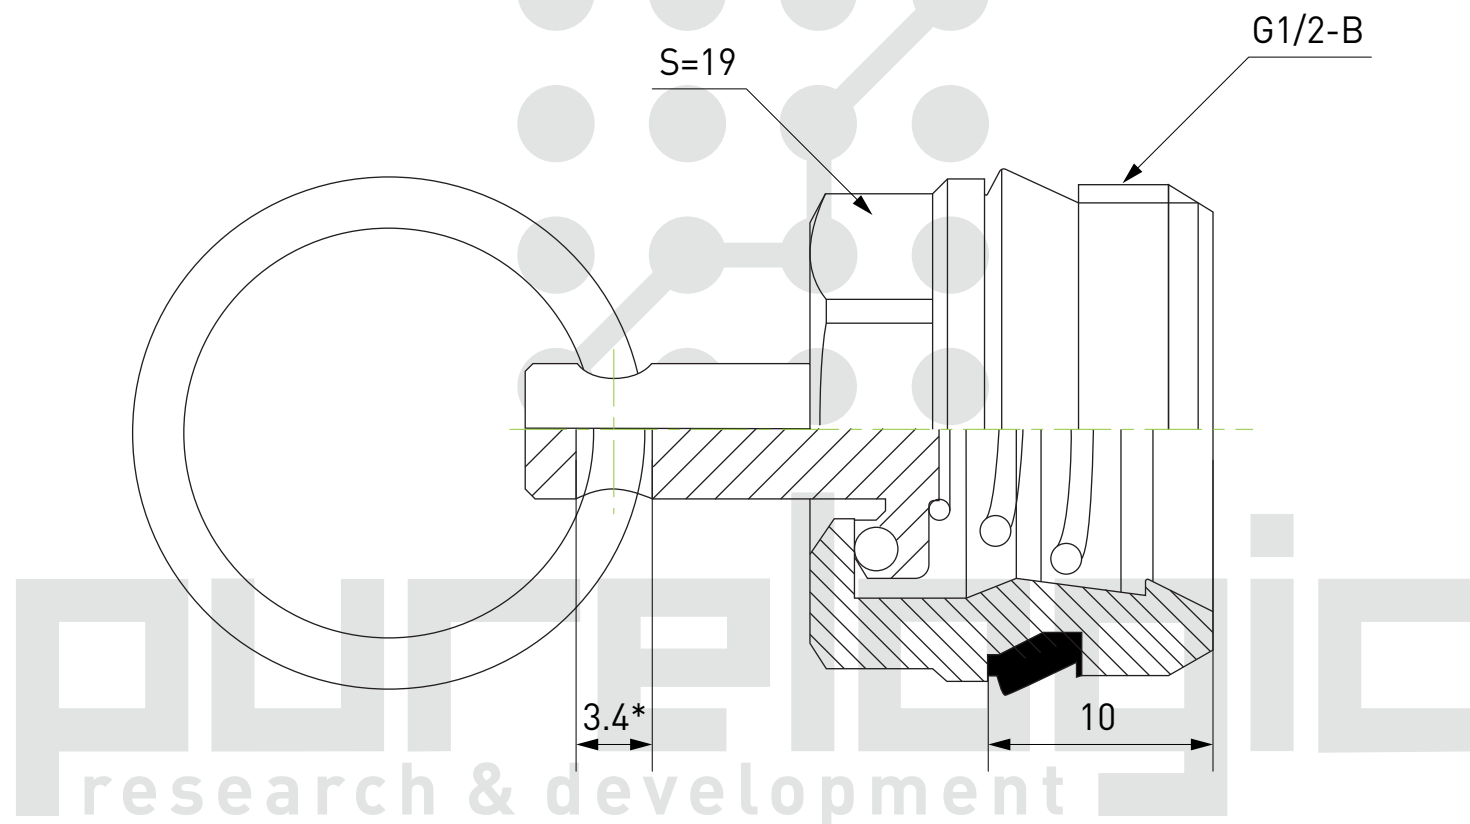

## Клапан слива конденсата VDC-M22x1.5M01

\*Размеры для справок