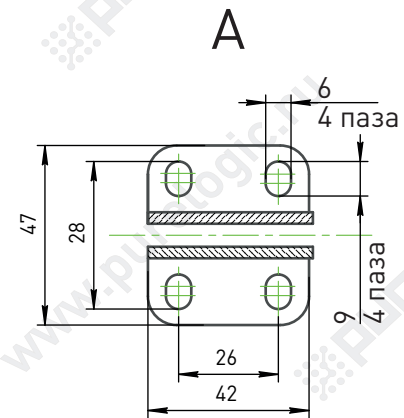

Прижимы быстрозажимные

Вес: 430гр.

Нагрузка удержания: 250 кг.