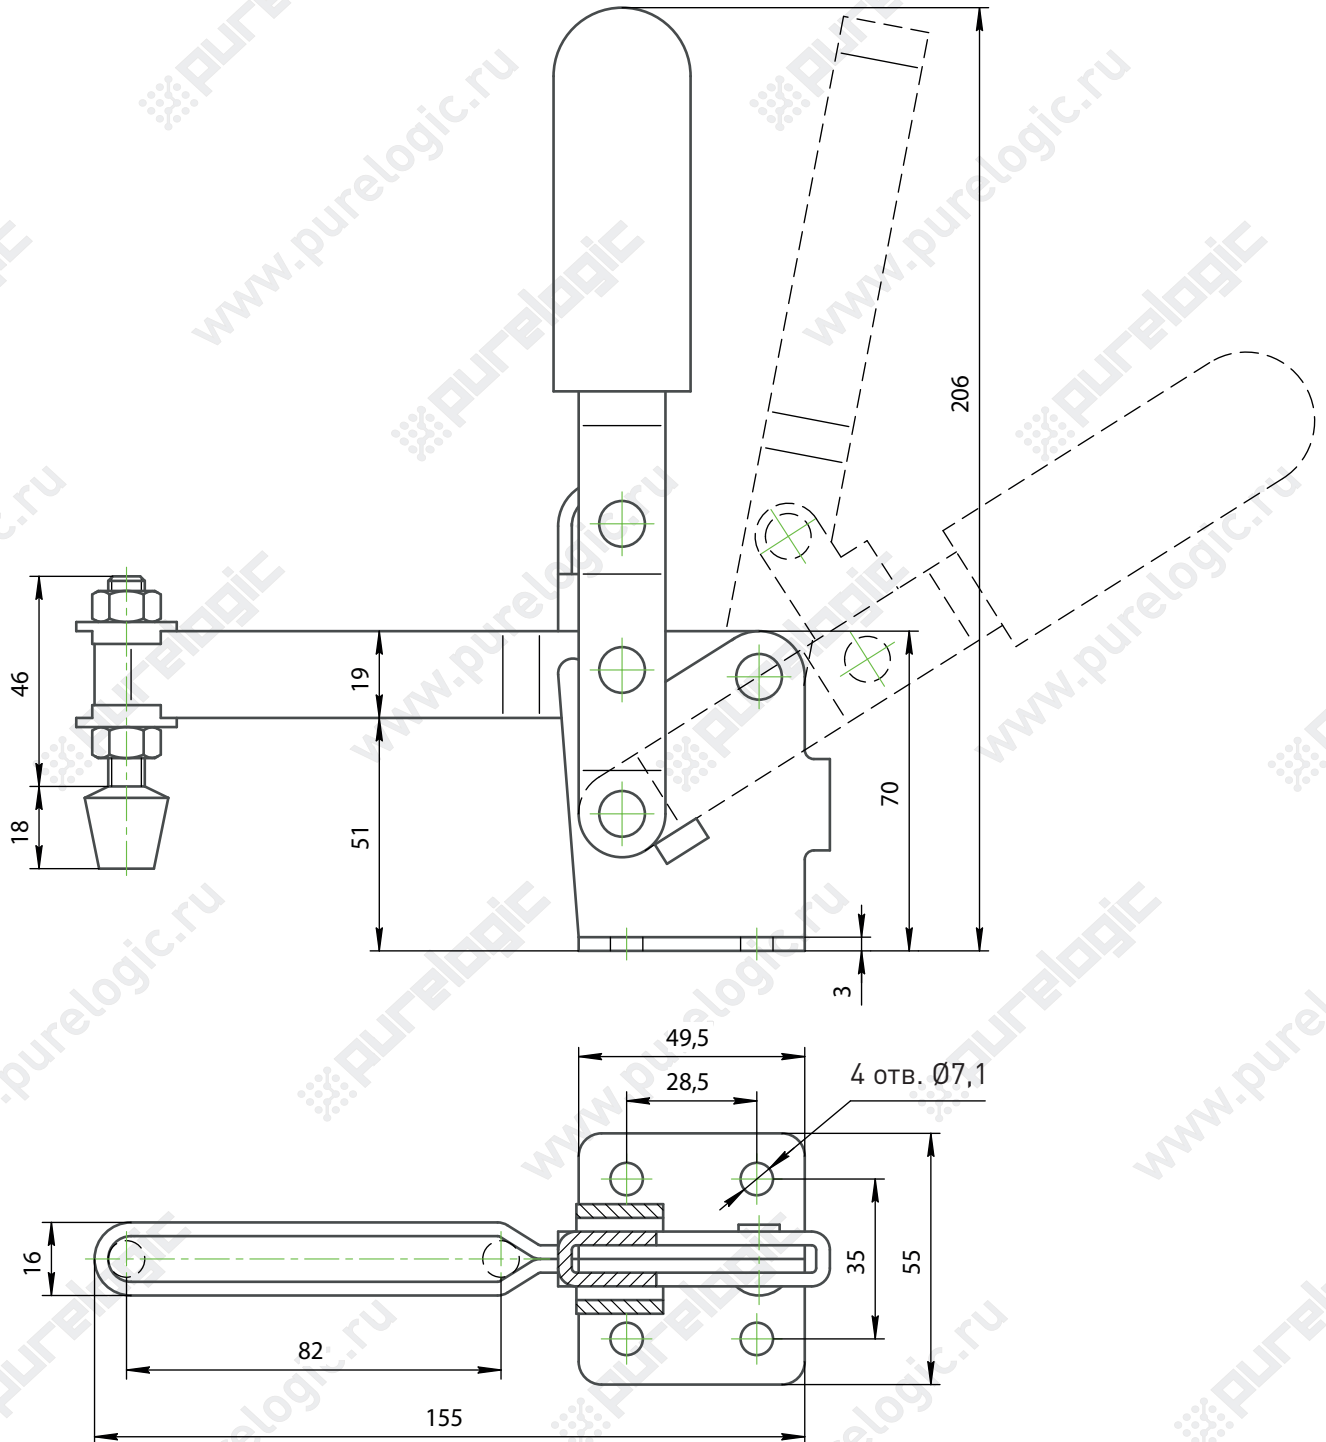

Прижимы быстрозажимные

Вес: 620гр.

Нагрузка удержания: 182 кг.