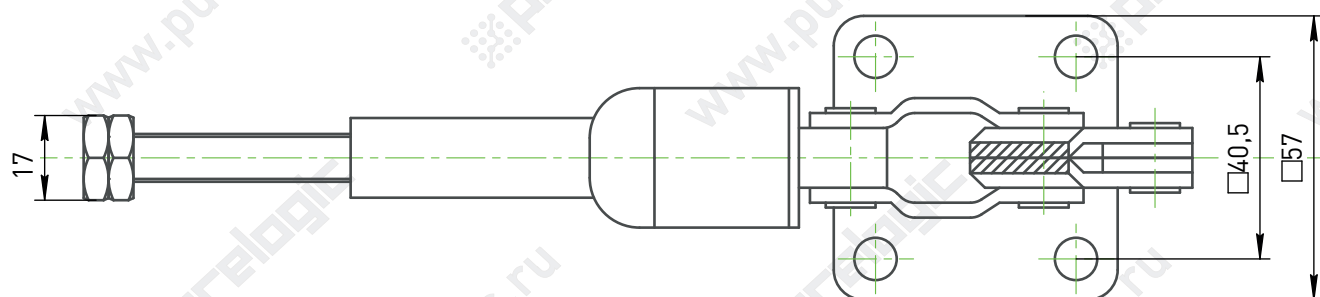

Прижимы быстрозажимные

Вес: 800гр.

Нагрузка удержания: 364 кг.