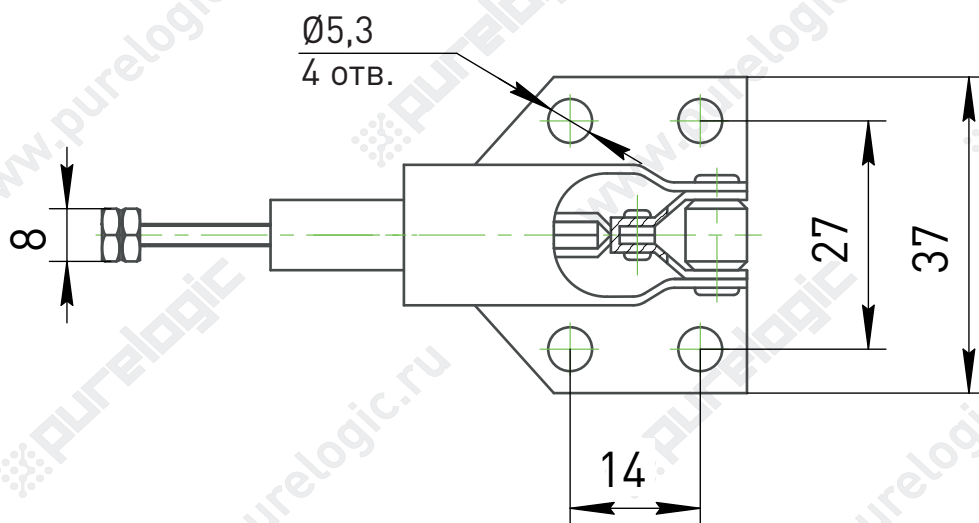

Прижимы быстрозажимные

Вес: 70гр.

Нагрузка удержания: 50 кг.