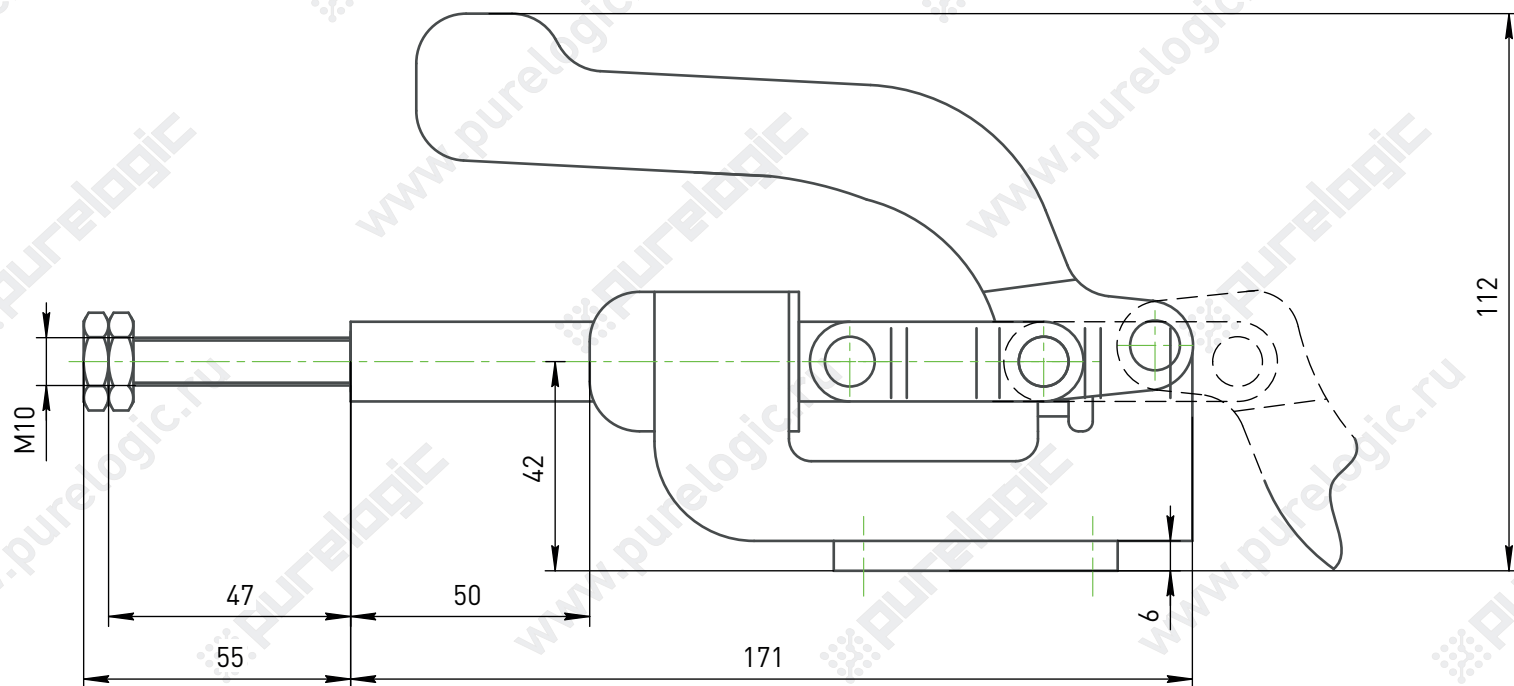

Прижимы быстрозажимные

Вес: 800гр.

Нагрузка удержания: 364 кг.