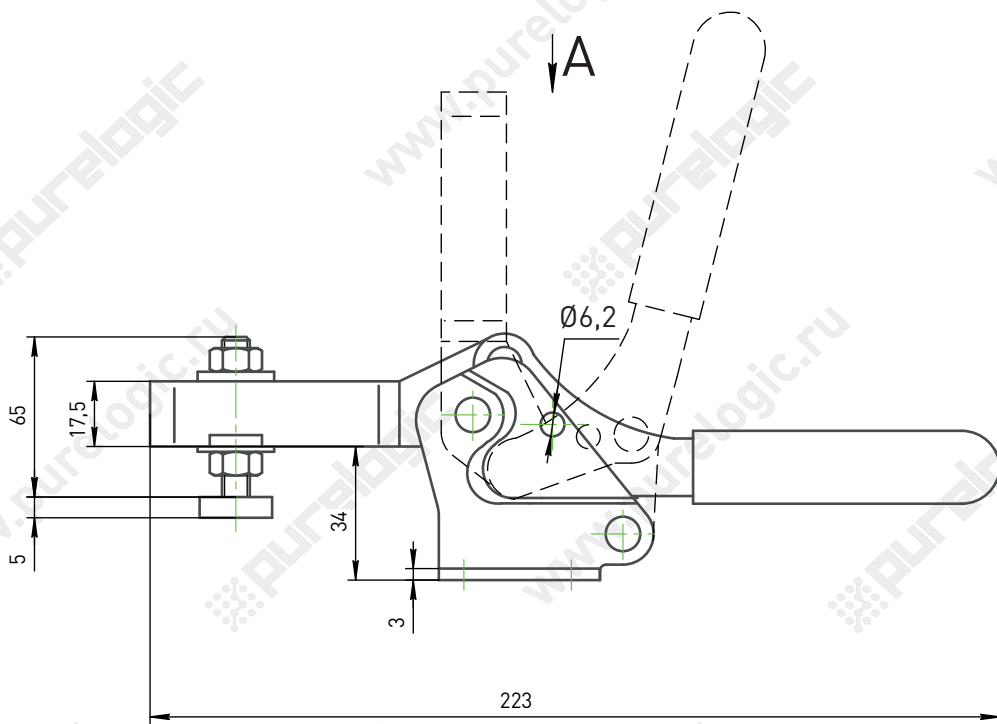

Прижимы быстрозажимные

Вес: 430гр.

Нагрузка удержания: 250 кг.