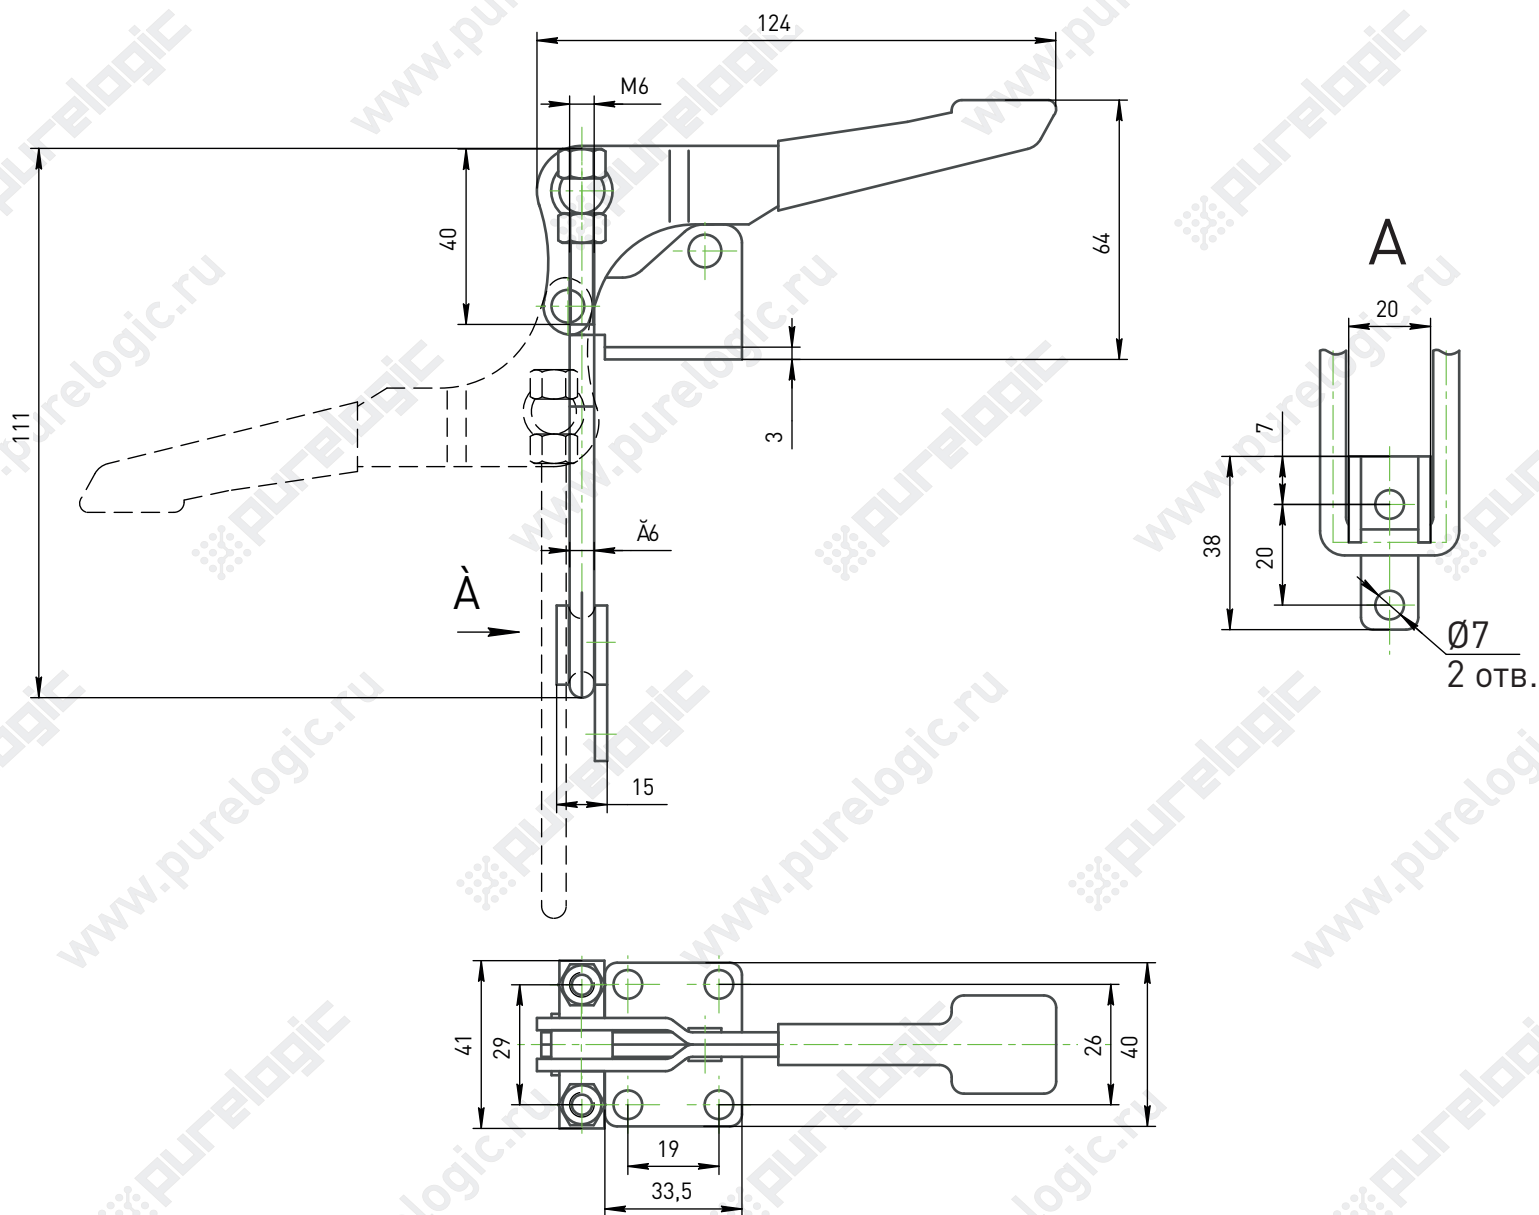

Вес: 155гр.

Нагрузка удержания: 200 кг.

Прижимы быстрозажимные

Вес: 255гр.

Нагрузка удержания: 450 кг.

Прижимы быстрозажимные

Вес: 180гр.

Нагрузка удержания: 170 кг.