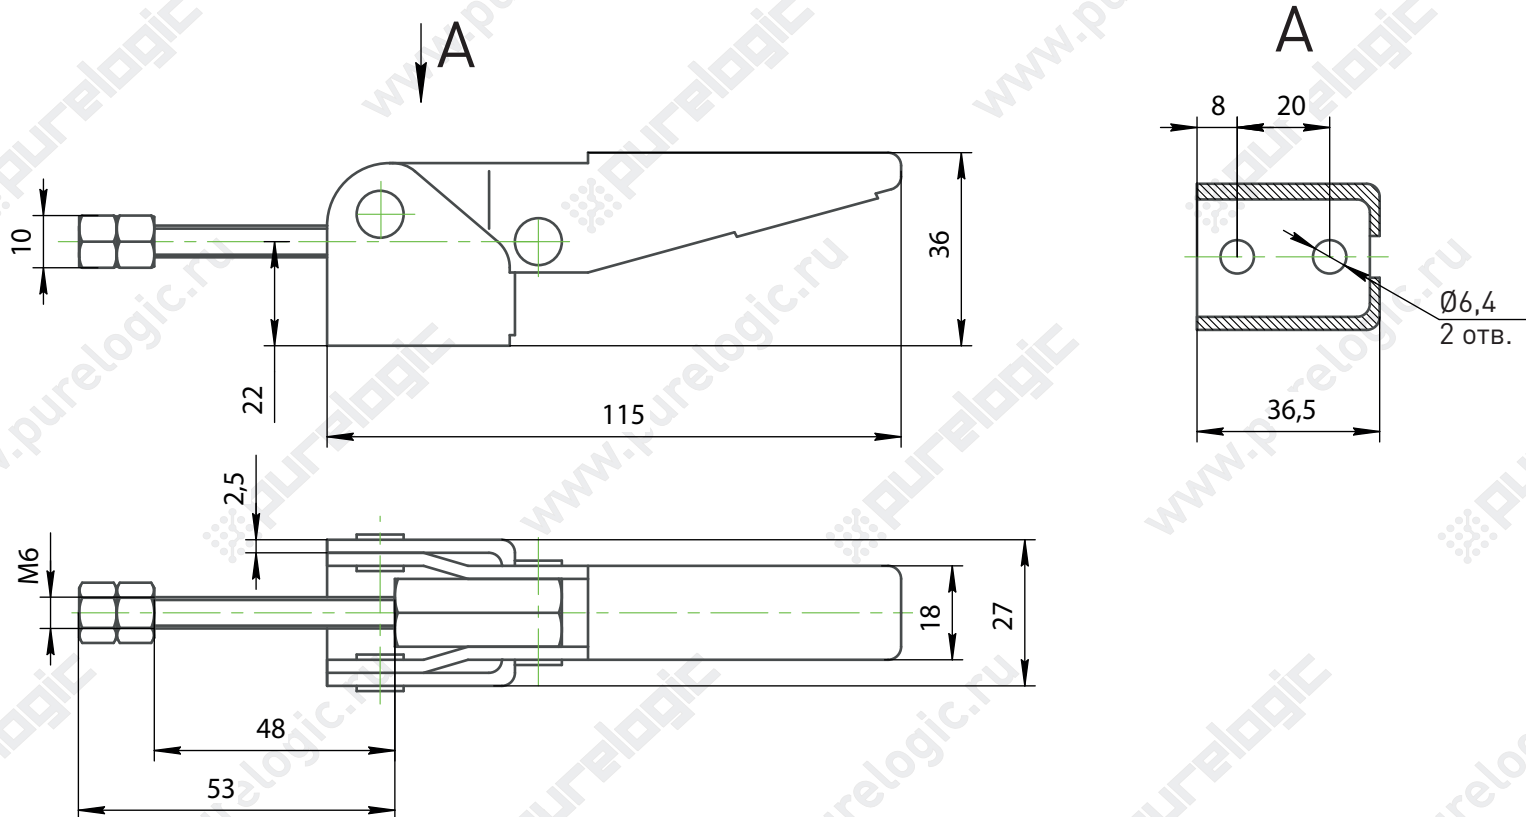

Вес: 155гр.

Нагрузка удержания: 200 кг.

Прижимы быстрозажимные

Вес: 255гр.

Нагрузка удержания: 450 кг.

Прижимы быстрозажимные

Вес: 180гр.

Нагрузка удержания: 170 кг.