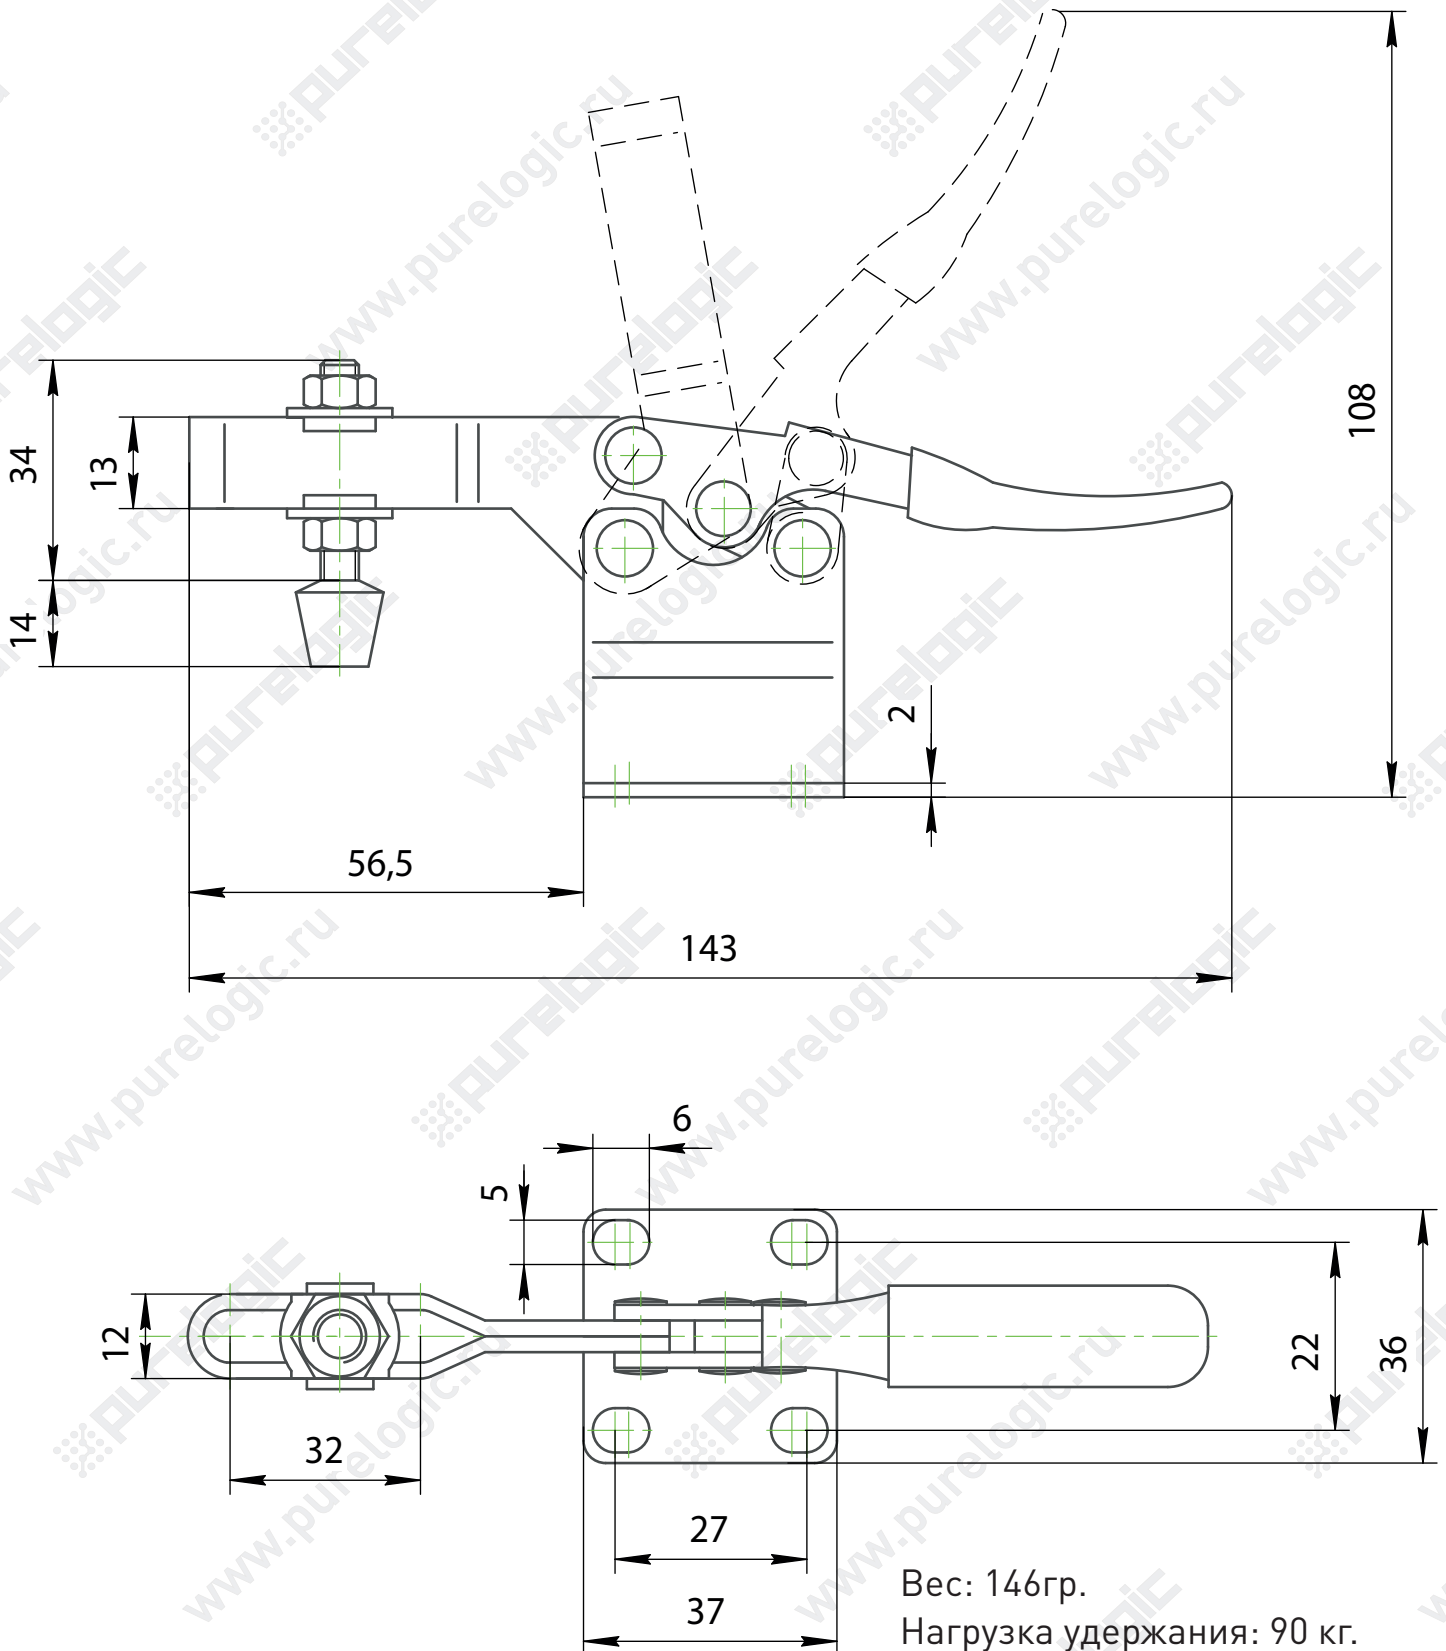

Прижимы быстрозажимные