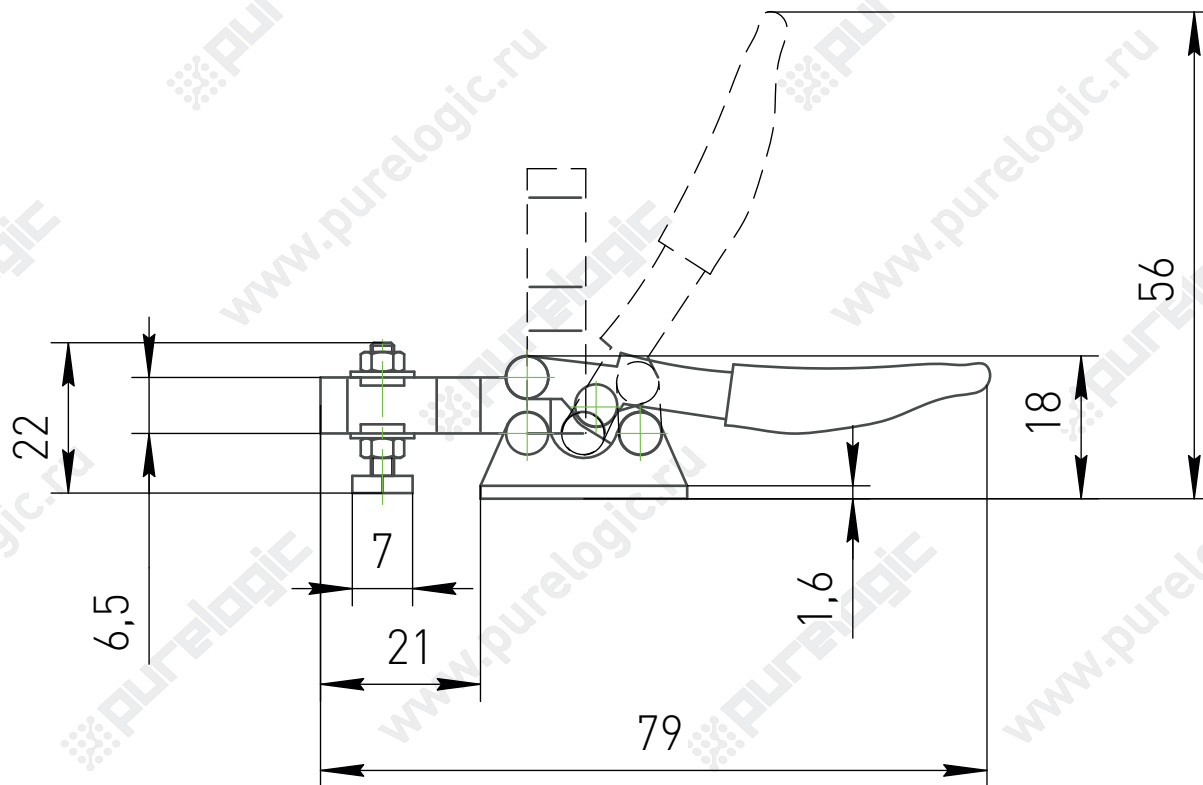

Прижимы быстрозажимные

Все: 35 гр.
Нагрузка удержания: 27кг