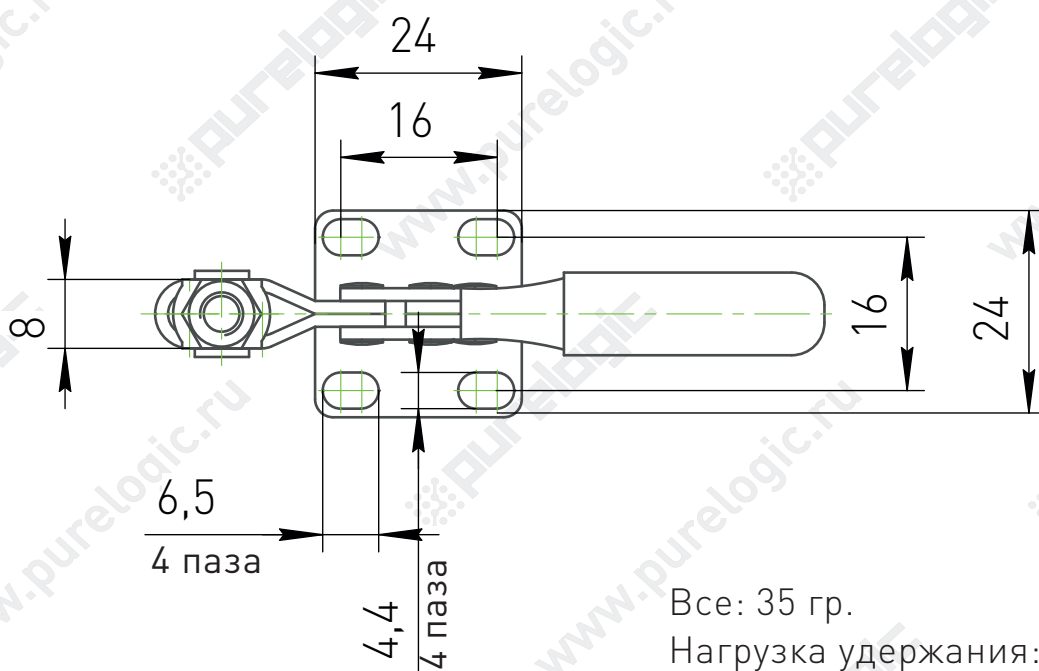

Прижимы быстрозажимные

Все: 35 гр.
Нагрузка удержания: 27кг