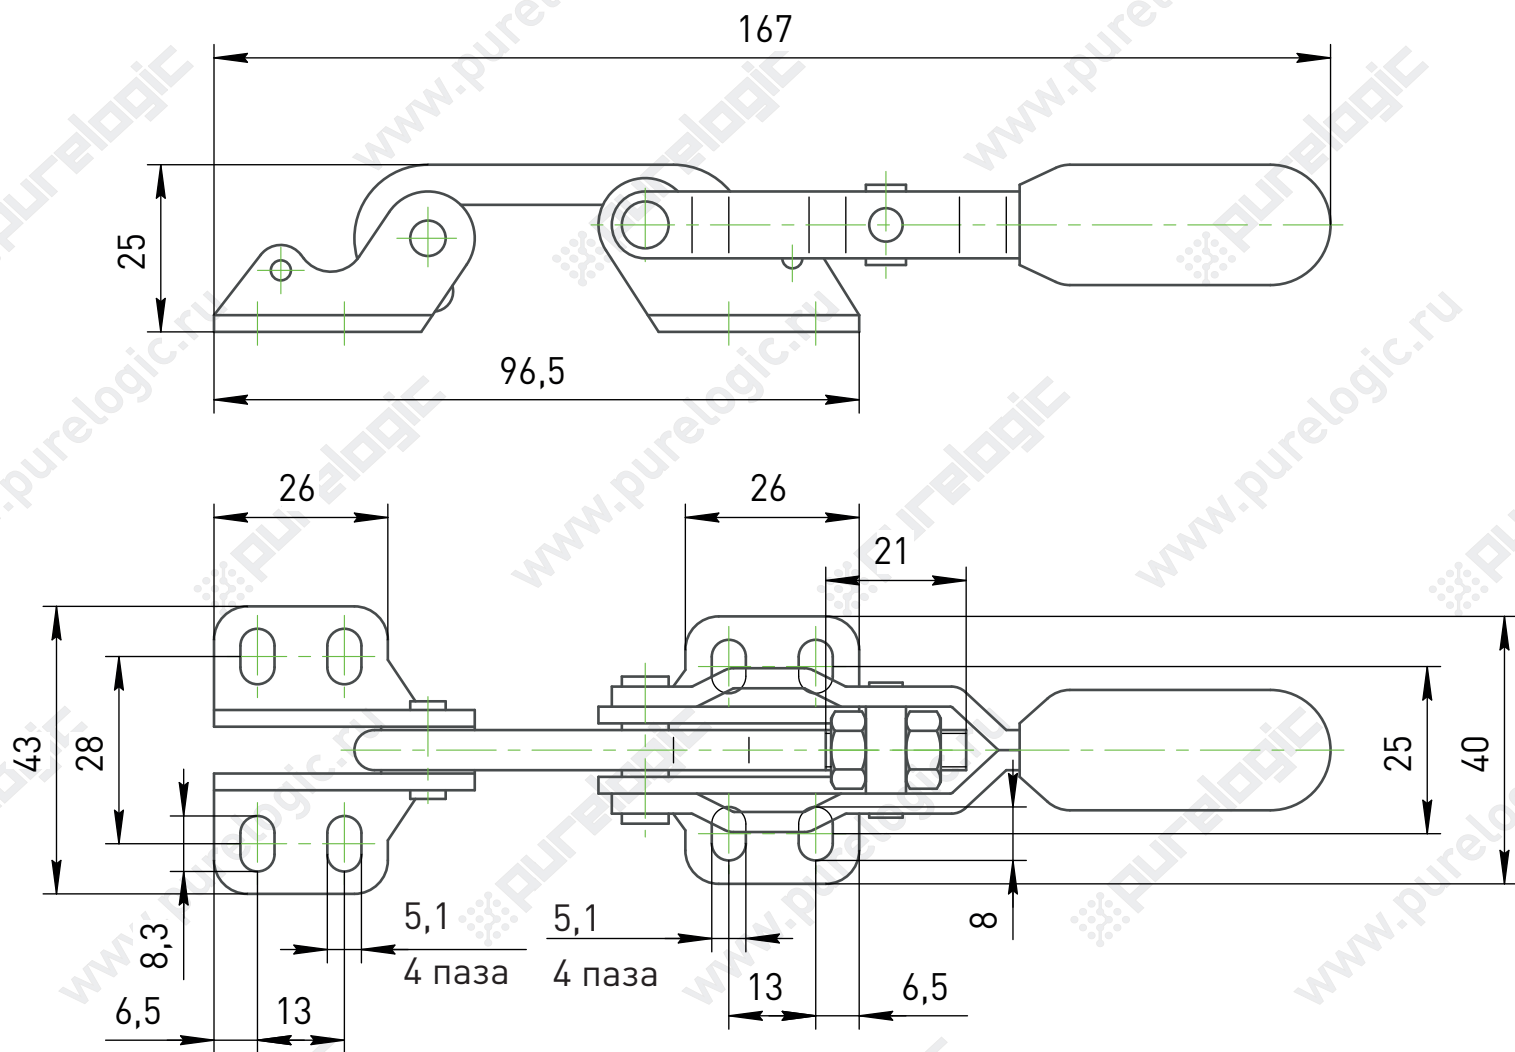

Вес: 155гр.

Нагрузка удержания: 200 кг.

Прижимы быстрозажимные

Вес: 255гр.

Нагрузка удержания: 450 кг.

Прижимы быстрозажимные

Вес: 180гр.

Нагрузка удержания: 170 кг.