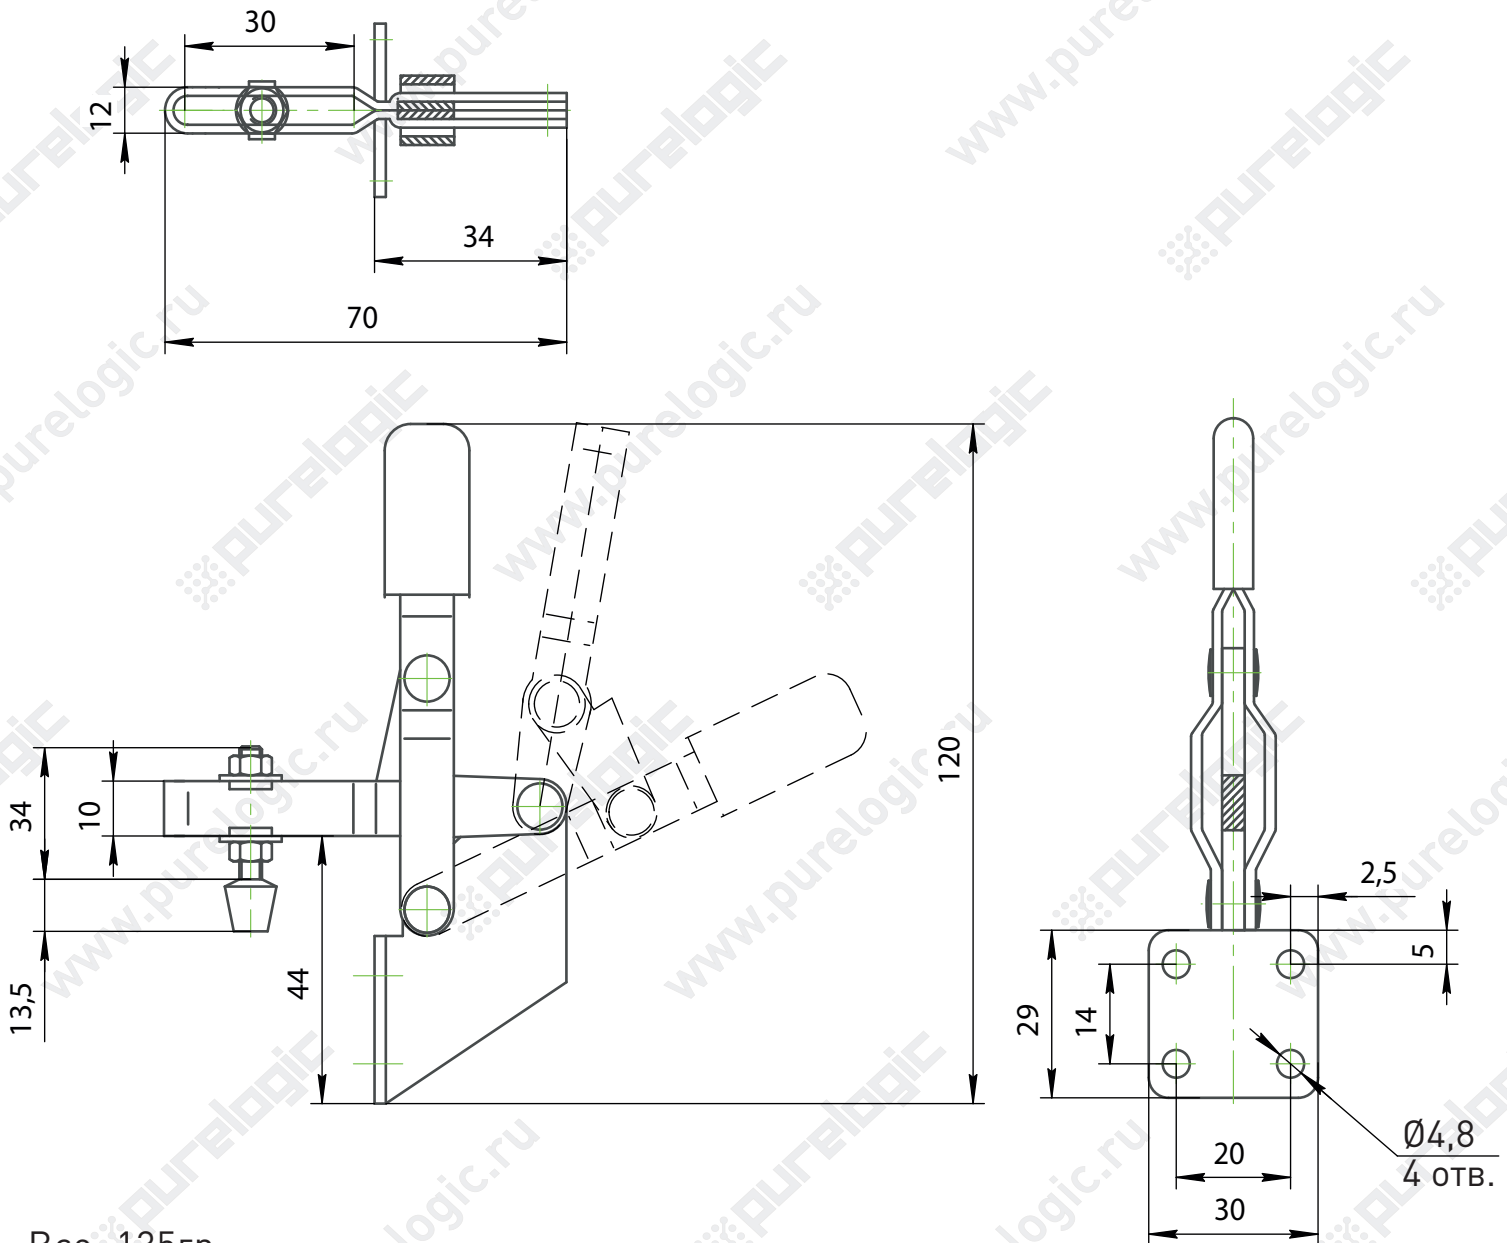

Прижимы быстрозажимные

Все: 135гр.

Нагрузка удержания: 100кг