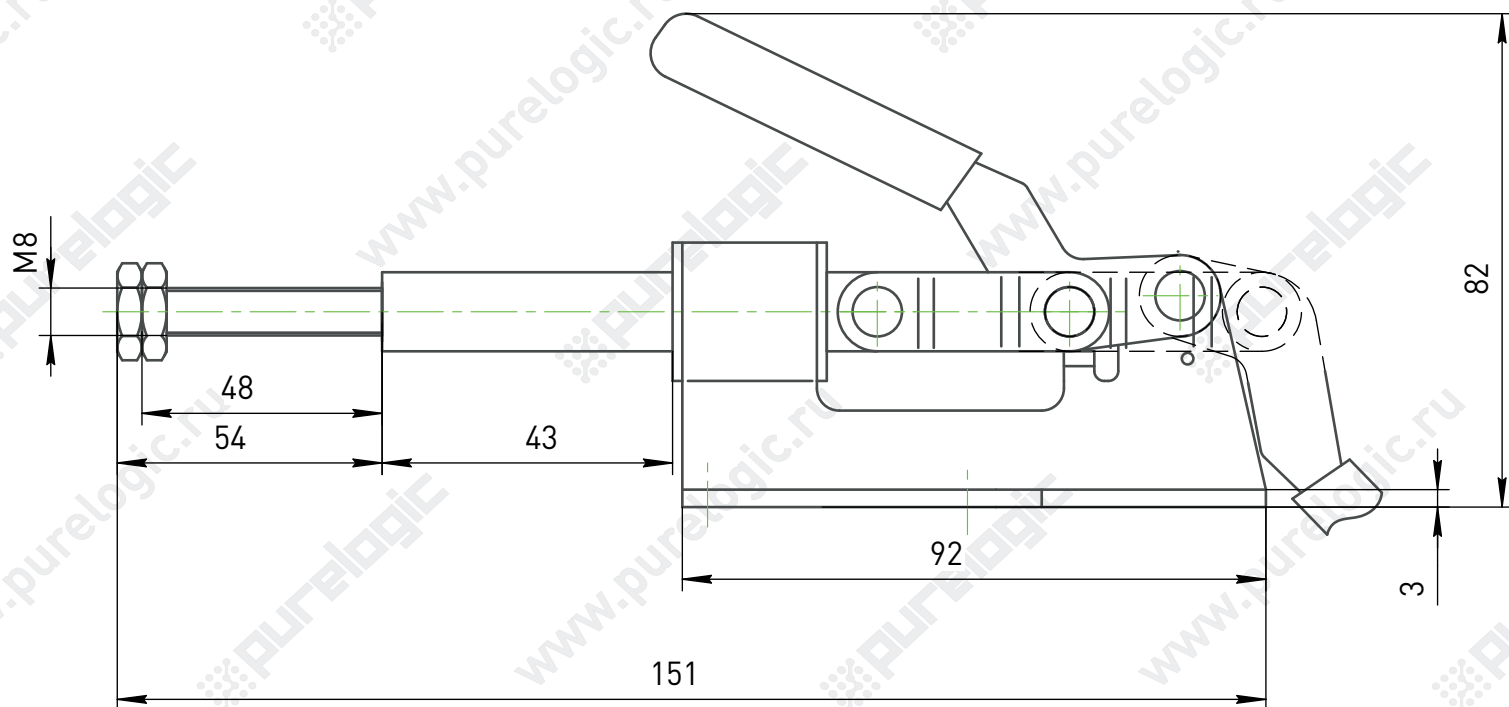

Прижимы быстрозажимные

Вес: 397гр.

Нагрузка удержания: 180 кг.