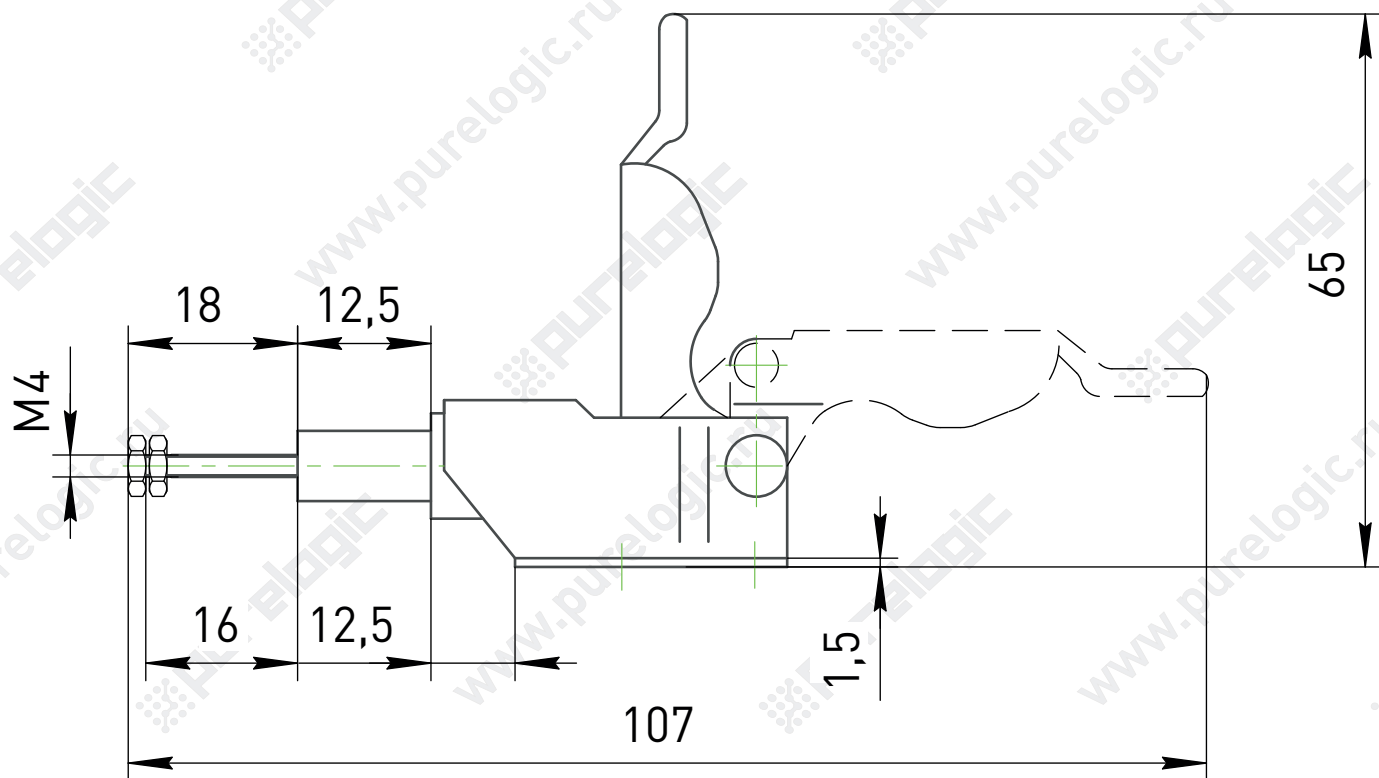

Прижимы быстрозажимные

Вес: 70гр.

Нагрузка удержания: 50 кг.