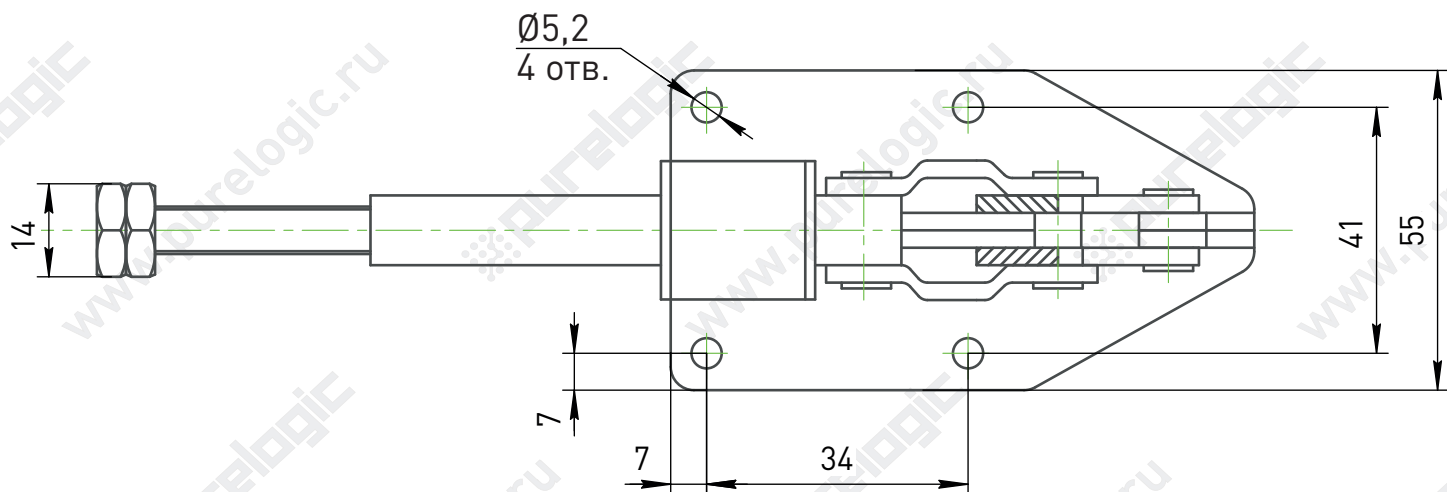

## Прижимы быстрозажимные

Вес: 70гр.

Нагрузка удержания: 50 кг.

Прижимы быстрозажимные

Вес: 800гр.

Нагрузка удержания: 364 кг.

Прижимы быстрозажимные

Вес: 397гр.