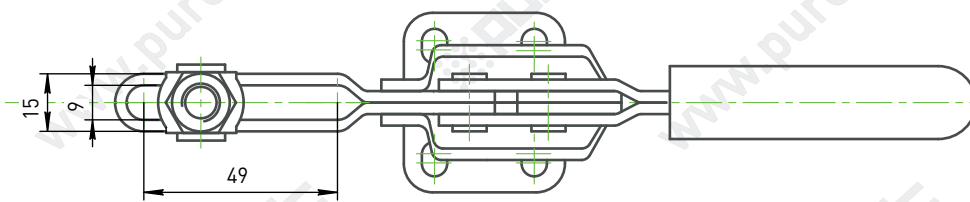

Прижимы быстрозажимные

Вес: 430гр.

Нагрузка удержания: 250 кг.