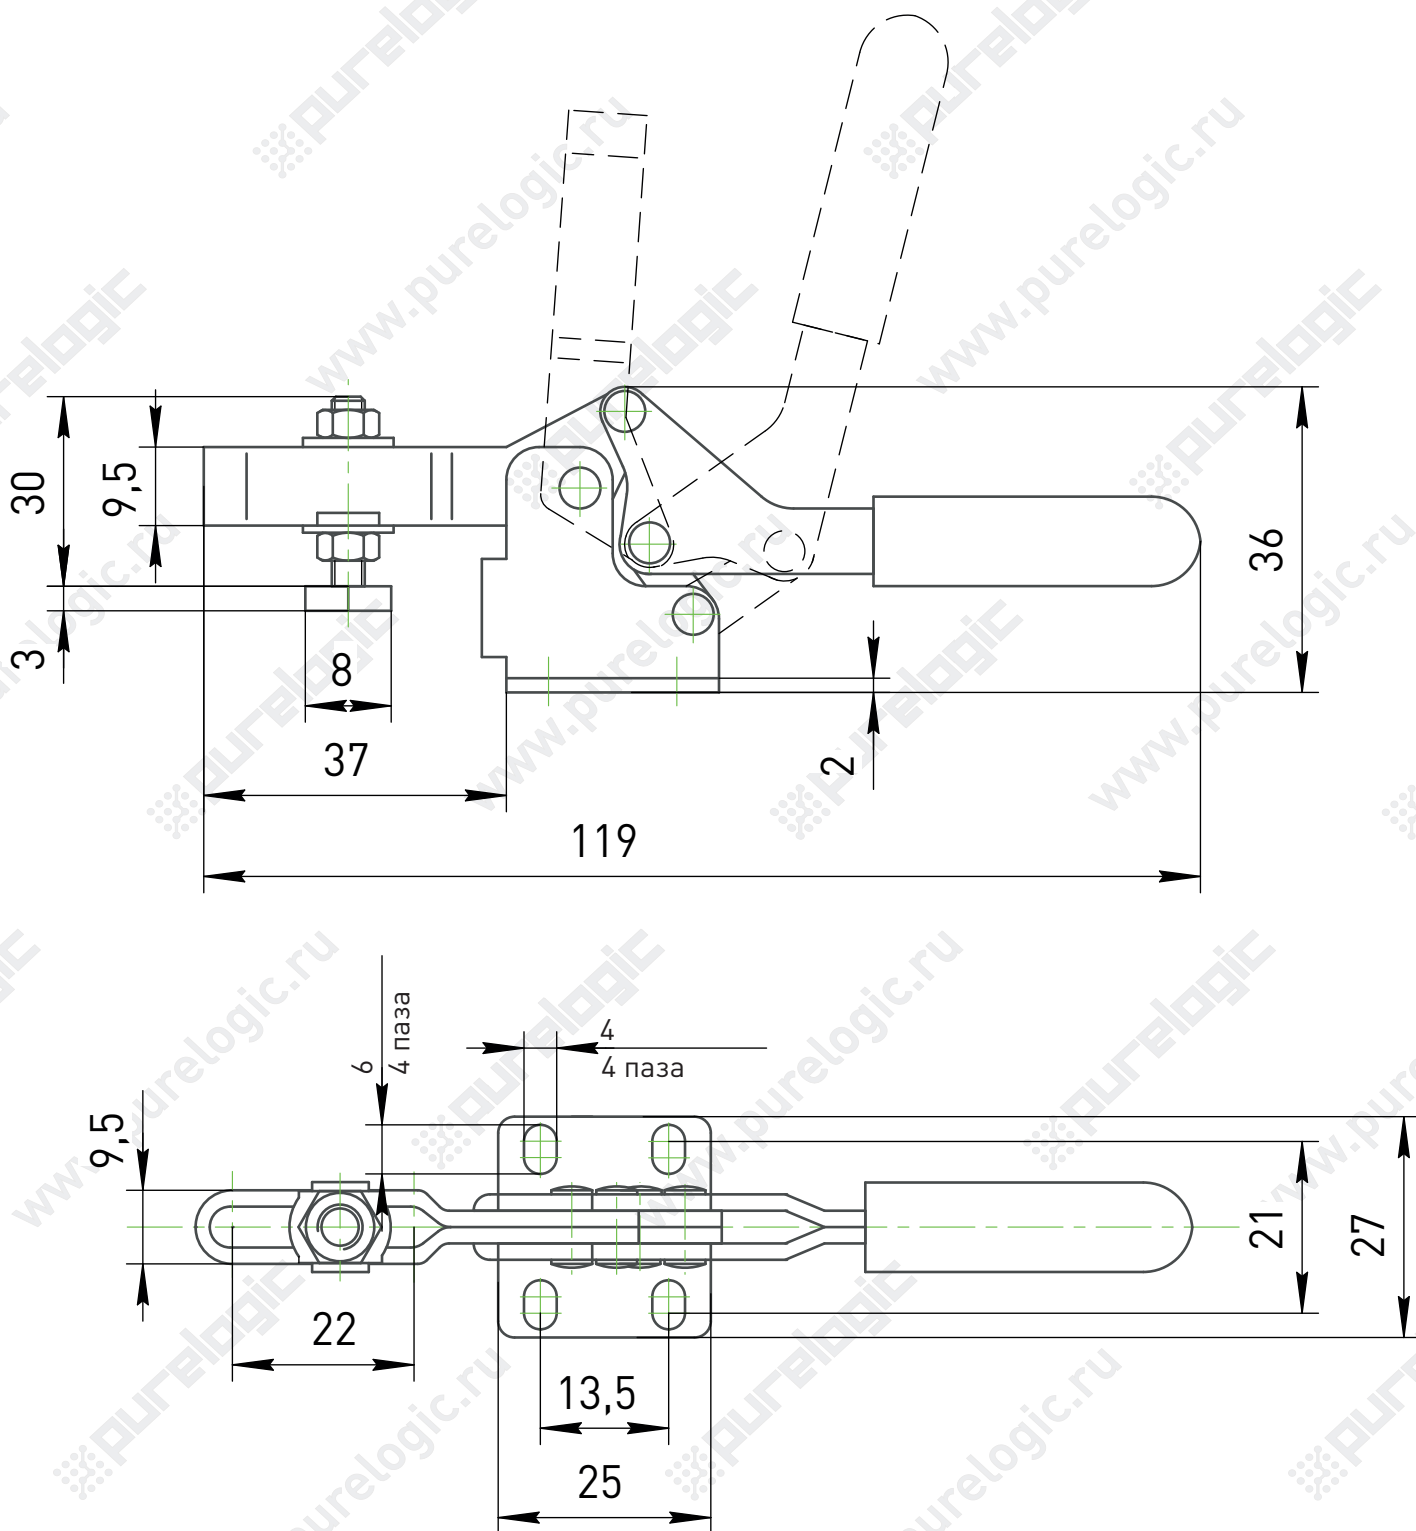

Прижимы быстрозажимные

Вес: 100гр.
Нагрузка удержания: 75 кг.