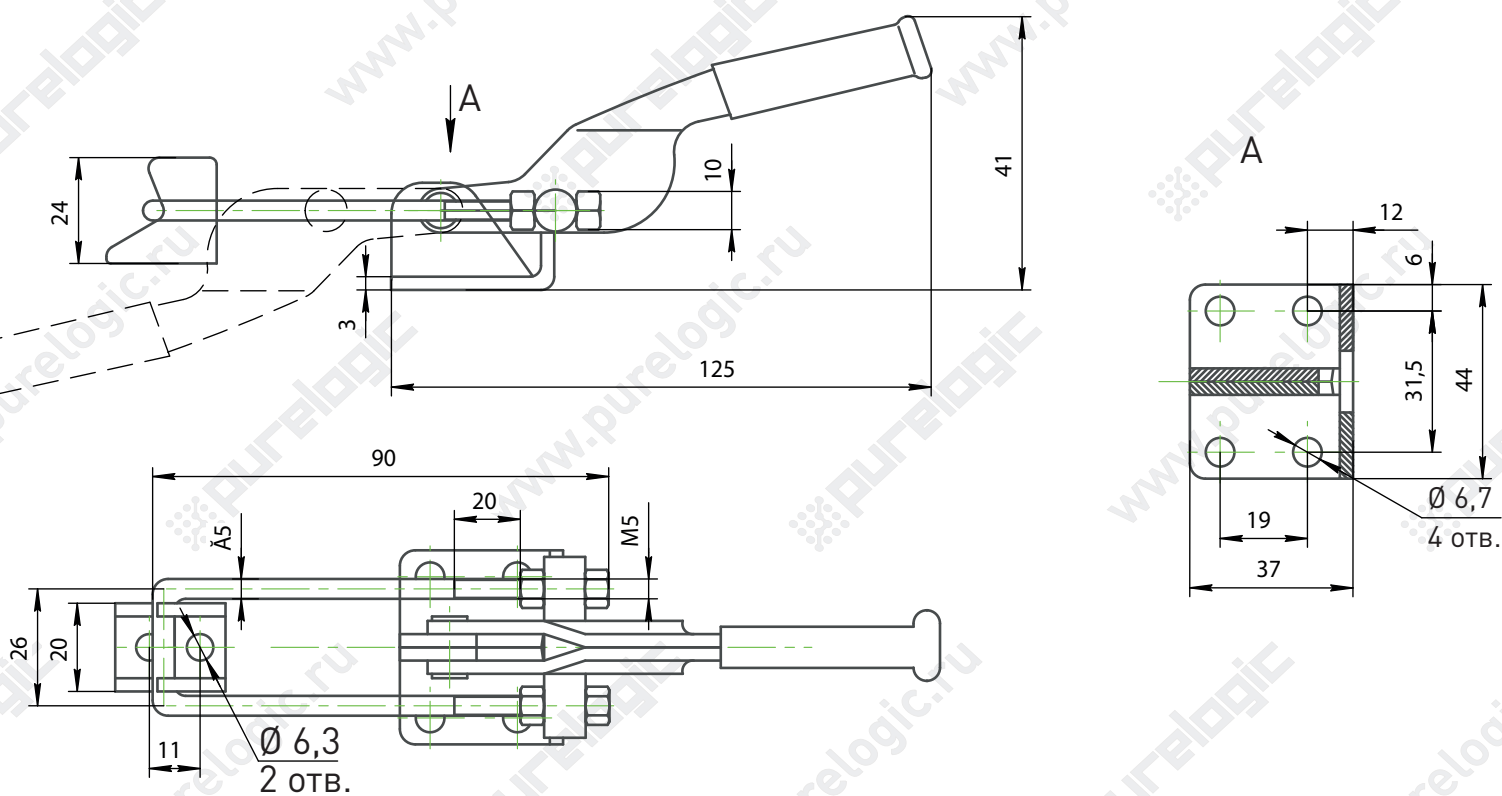

Прижимы быстрозажимные

Вес: 255гр.

Нагрузка удержания: 318 кг.