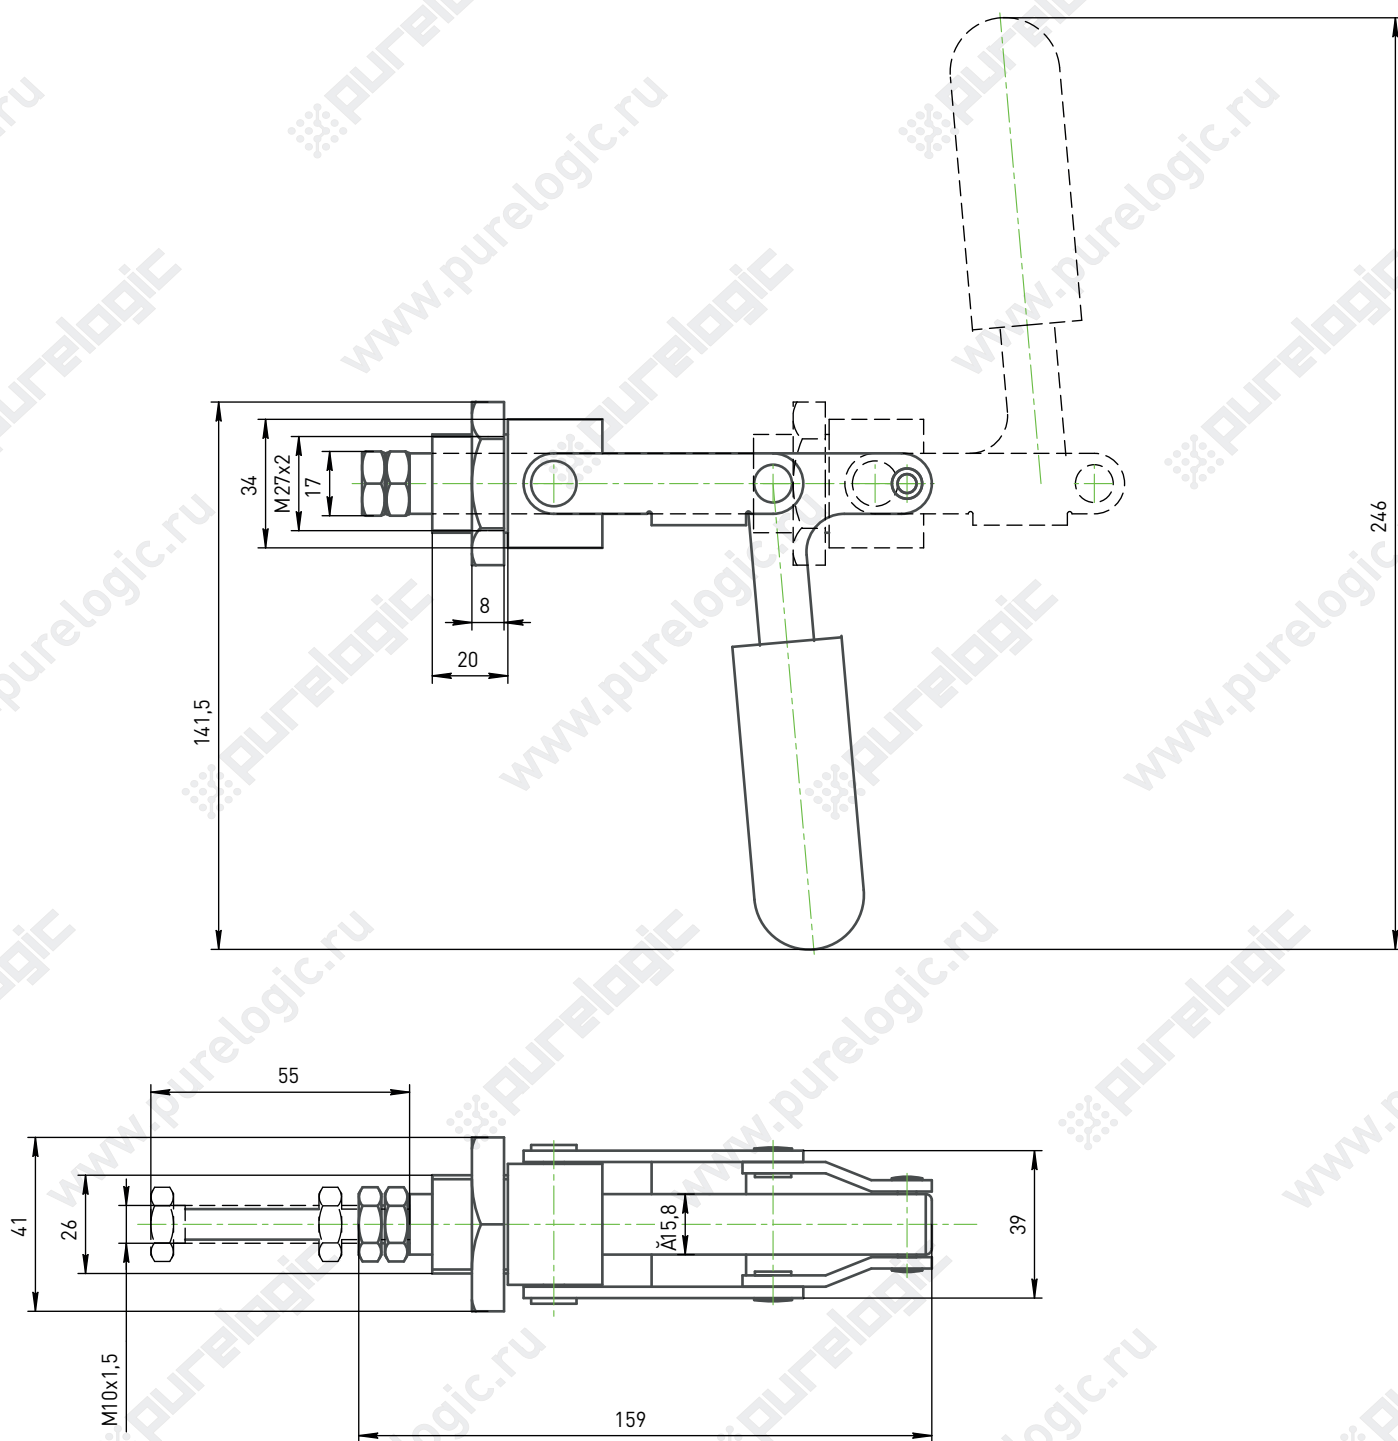

Прижимы быстрозажимные

Вес: 770гр.

Нагрузка удержания: 318 кг.