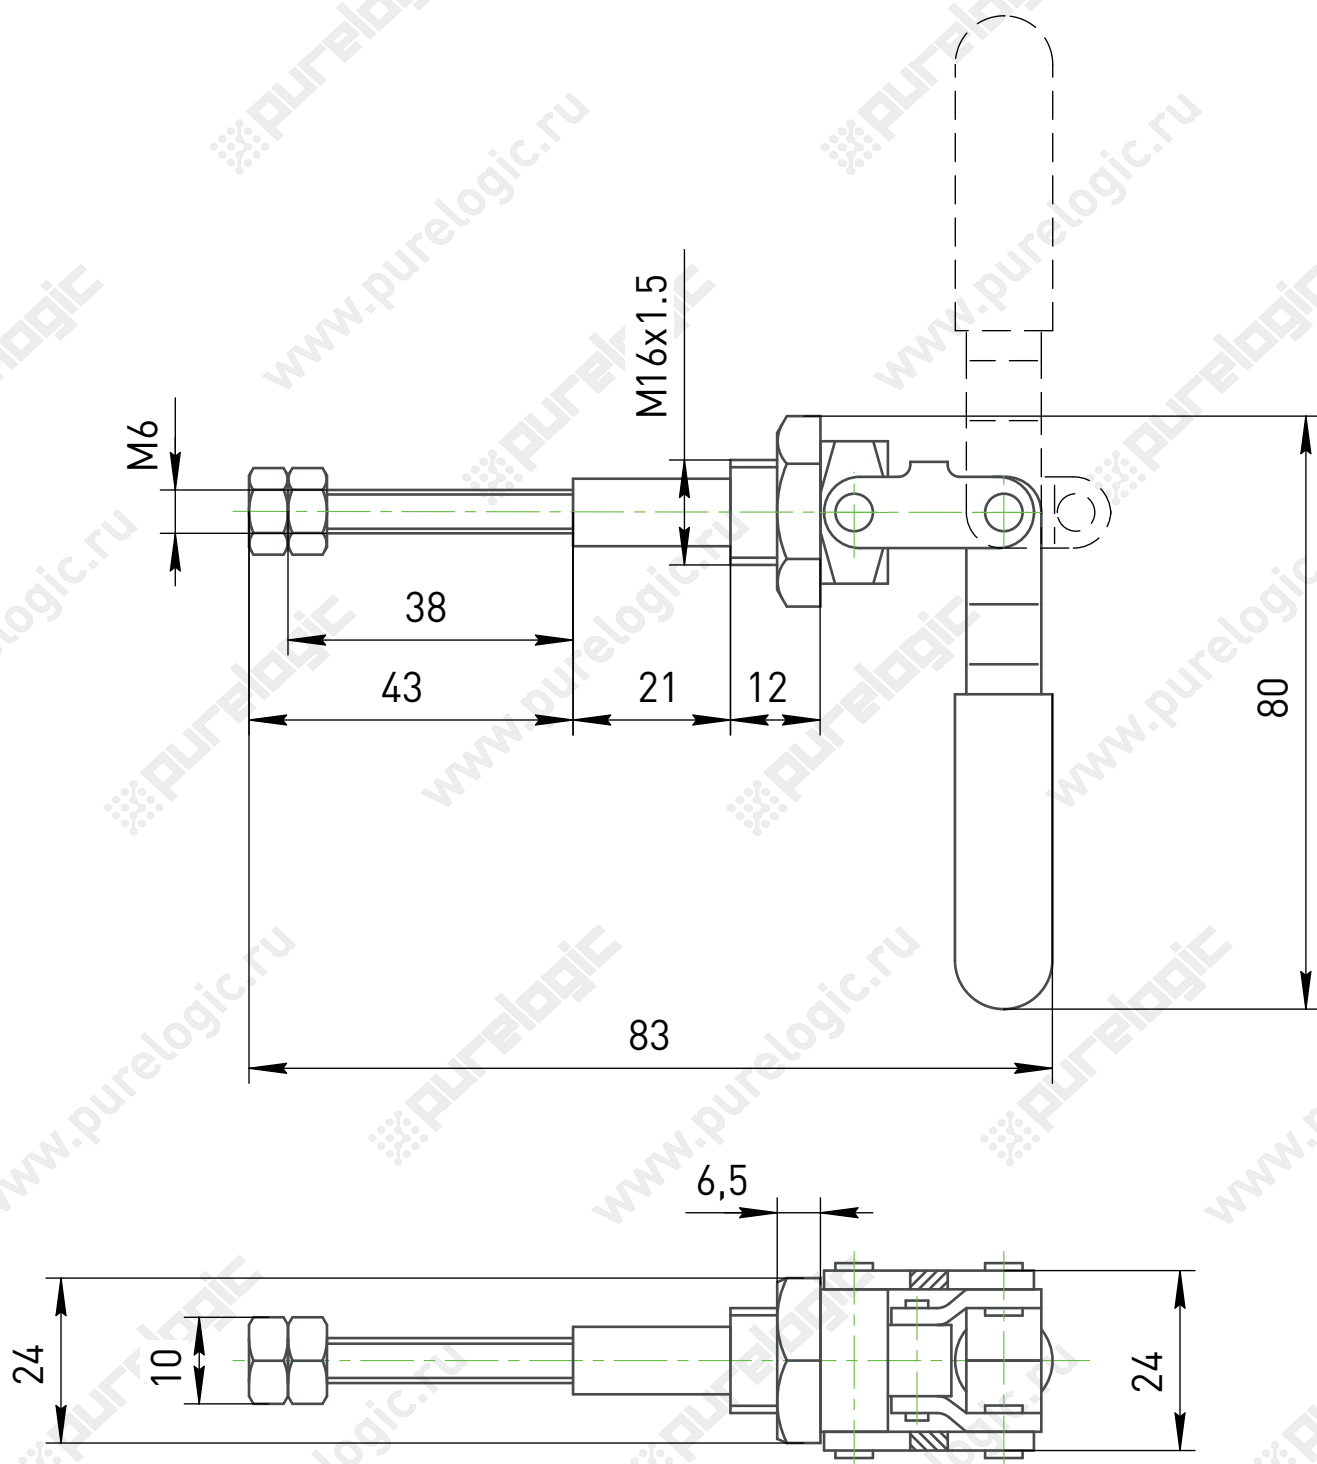

Прижимы быстрозажимные

Вес: 113гр.

Нагрузка удержания: 91 кг.