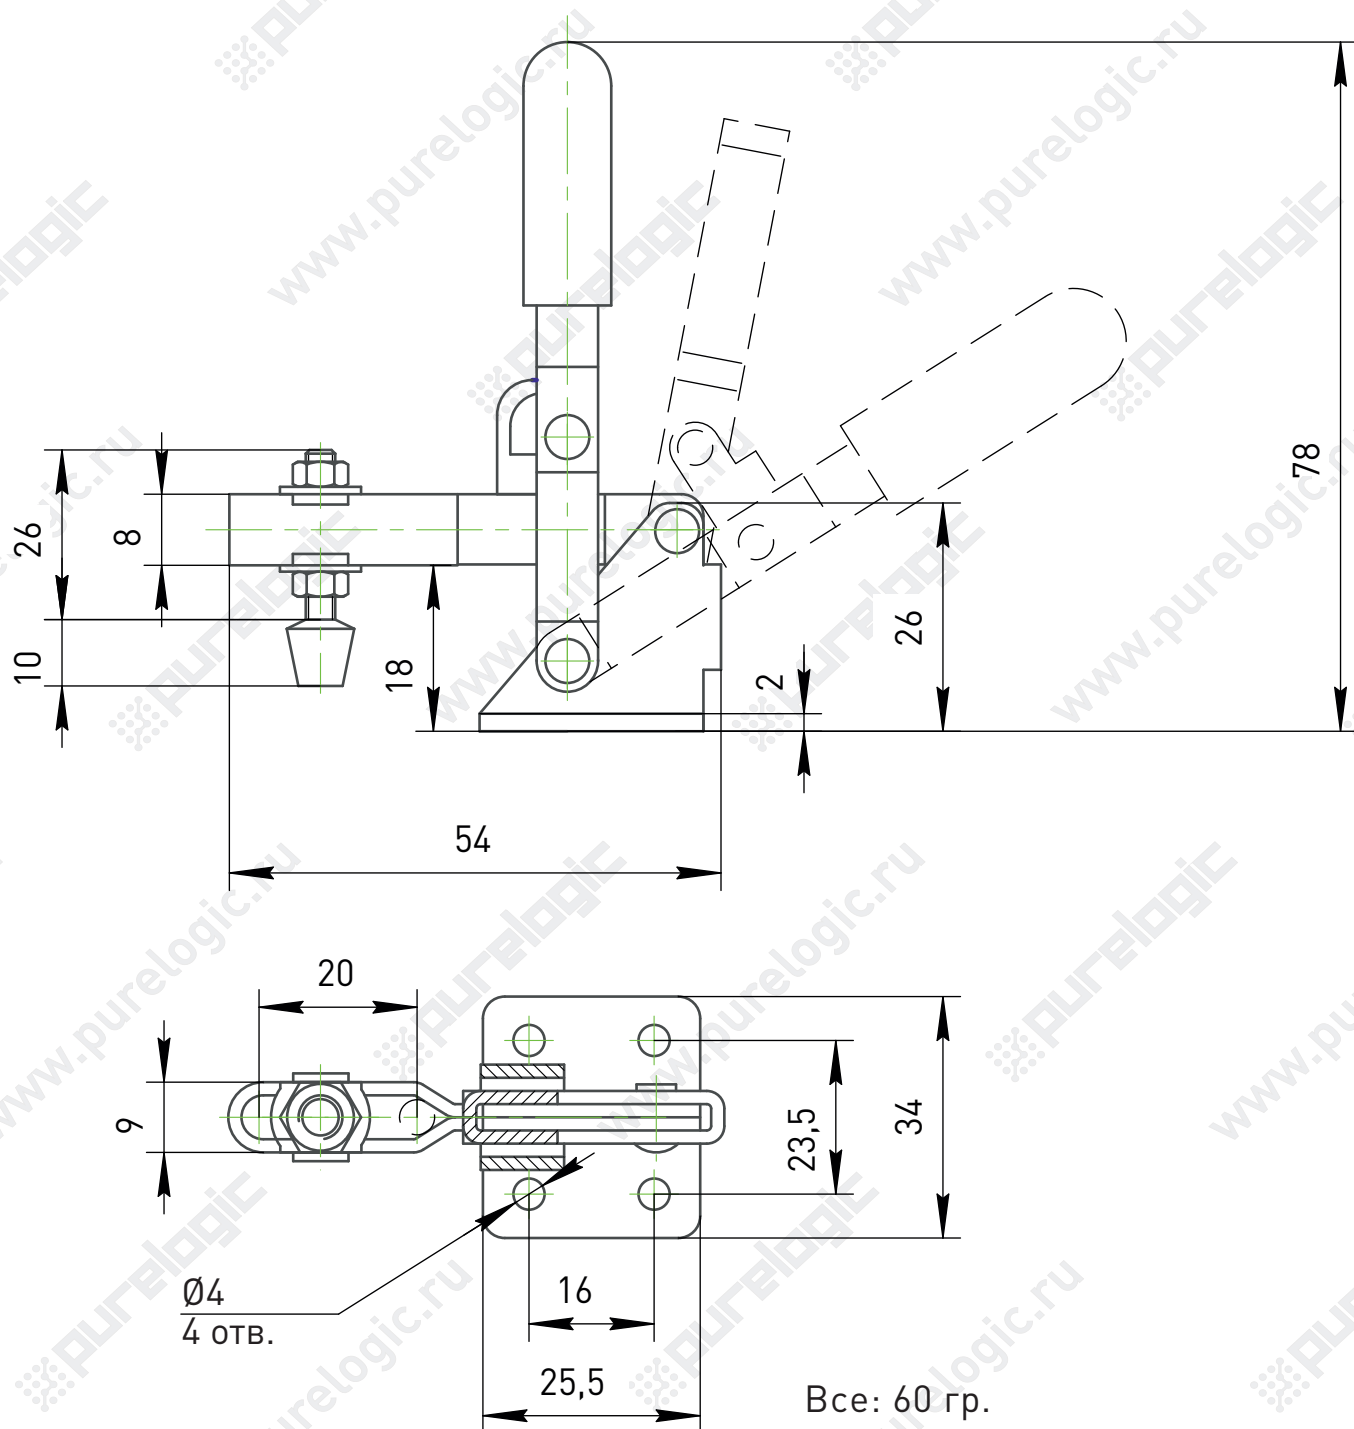

Прижимы быстрозажимные

Все: 60 гр.
Нагрузка удержания: 50кг