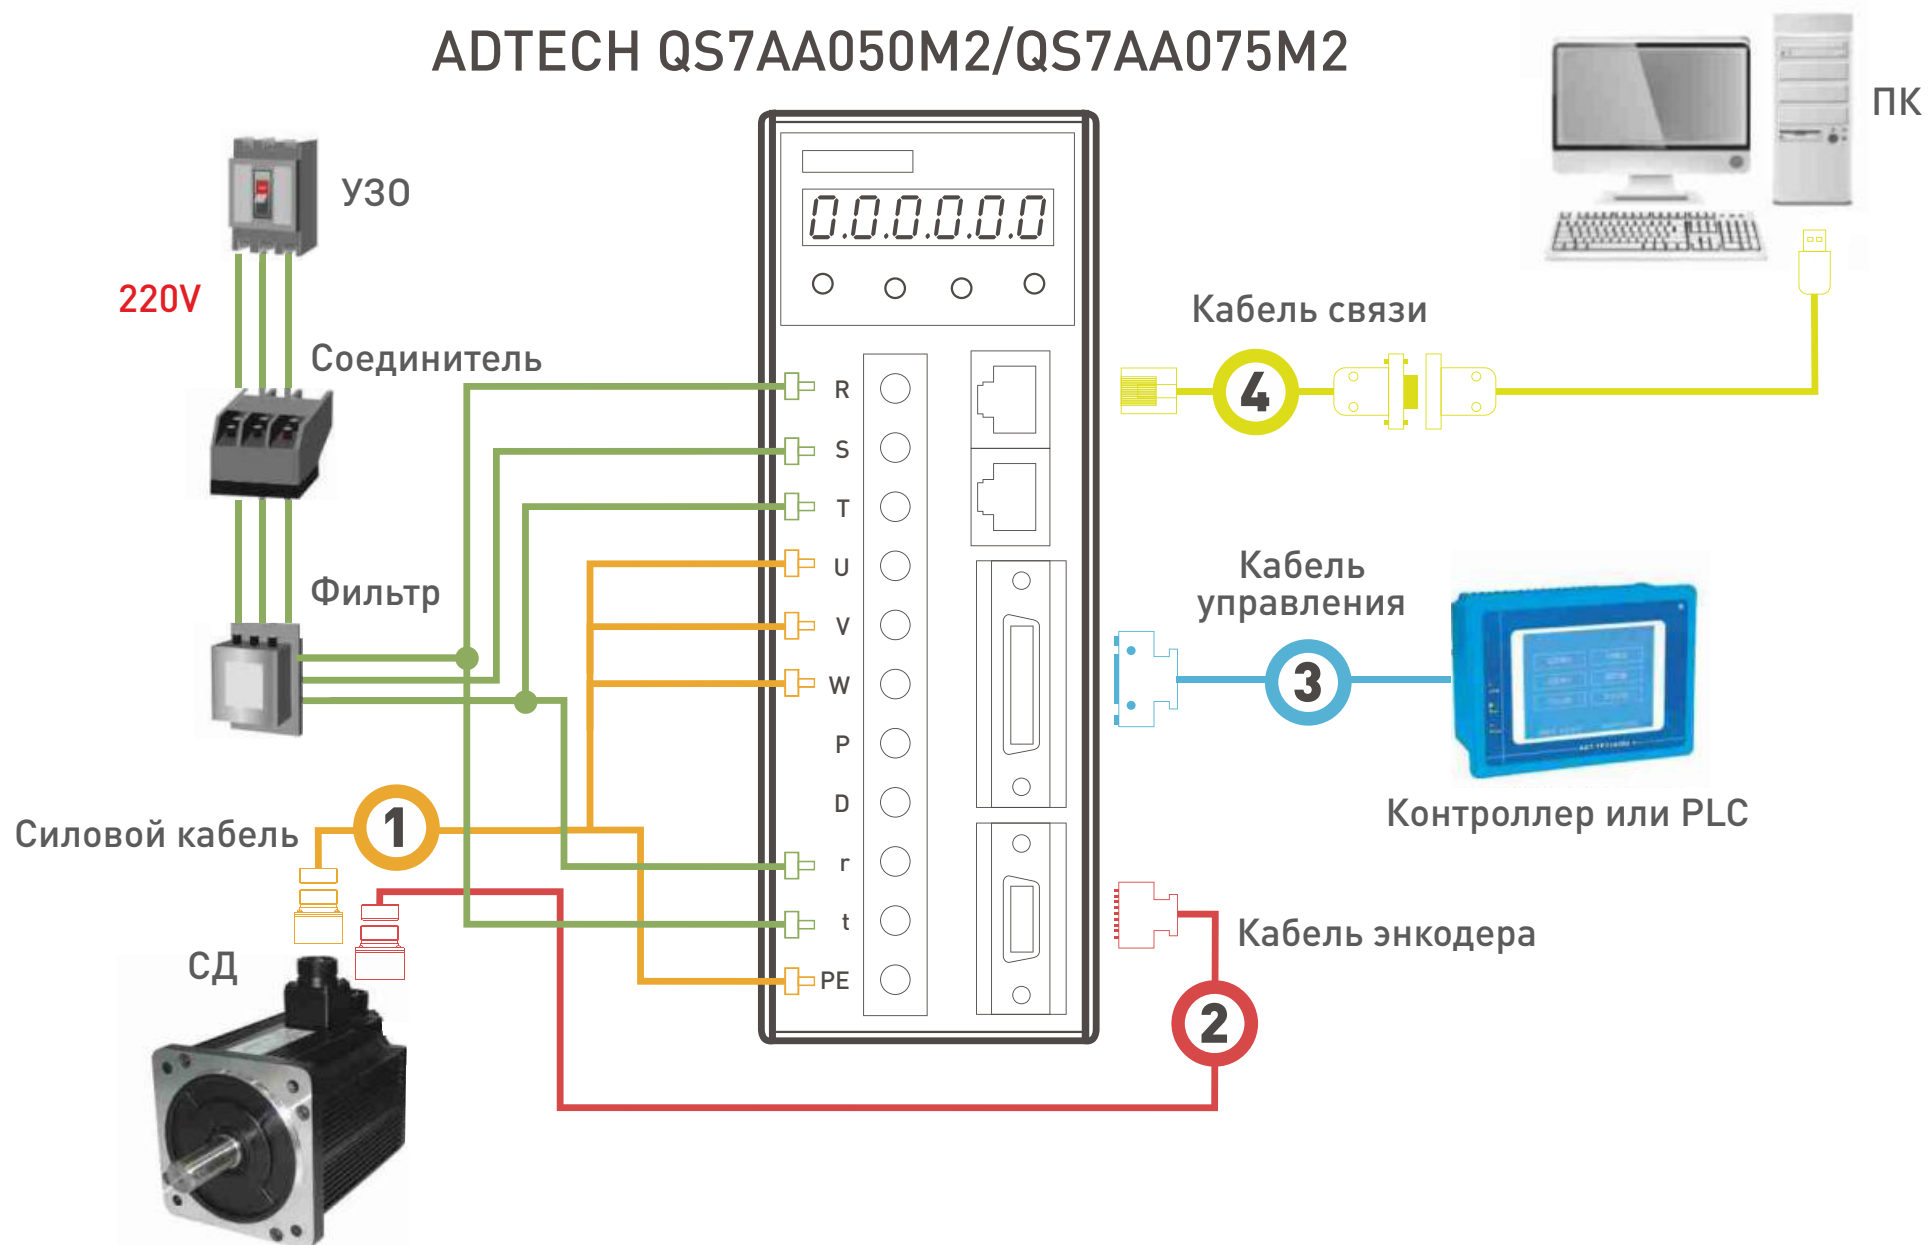

ТАБЛИЦА СОВМЕСТИМОСТИ СОСТАВНЫХ ЧАСТЕЙ СЕРВОПРИВОДОВ

Leadshine

ADTECH

ADTECH QS7AA020M / QS7AA030M

ADTECH QS7AA050M2/QS7AA075M2

<p>Драйвер</p> <p>Драйверы PMSM серводвигателей ADTECH:</p> <ul style="list-style-type: none"> • QS7AA020M • QS7AA030M 	<p>Кабель 1 Силовой кабель</p> <ul style="list-style-type: none"> • A1P-3m • A1P-6m • A1P-10m 	<p>Кабель 2 Кабель подключения энкодера</p> <ul style="list-style-type: none"> • A1E-3m • A1E-6m • A1E-10m 	<p>Кабель 3 Кабель подключения контроллера</p> <ul style="list-style-type: none"> • A1E-3m • A1E-6m • A1E-10m 	<p>Кабель 4 Кабель подключения ПК для настройки</p> <ul style="list-style-type: none"> • A-DB9F-RJ45-1.5m 	<p>Серводвигатели</p> <p>Серводвигатели PMSM:</p> <ul style="list-style-type: none"> • 60CST-M01330 • 60CST-M01930 • 80ST-M01330 • 80ST-M02430 • 80ST-M03520 • 80ST-M04025 • 90ST-M02430 • 90ST-M03520 • 90ST-M04025 	<p>Серводвигатели</p> <p>Серводвигатели PMSM с тормозом:</p> <ul style="list-style-type: none"> • 60CSTB-M01330 • 60CSTB-M01930 • 80STB-M01330 • 80STB-M02430 • 80STB-M03520 • 80STB-M04025 • 90STB-M02430 • 90STB-M03520 • 90STB-M04025
<p>Драйвер</p> <p>Драйвер PMSM серводвигателей ADTECH:</p> <ul style="list-style-type: none"> • QS7AA050M2 • QS7AA075M2 	<p>Кабель 1 Силовой кабель</p> <ul style="list-style-type: none"> • A2P-3m • A2P-6m • A2P-10m 	<p>Кабель 2 Кабель подключения энкодера</p> <ul style="list-style-type: none"> • A2E-3m • A2E-6m • A2E-10m 	<p>Кабель 3 Кабель подключения контроллера</p> <ul style="list-style-type: none"> • A1S-3m • A1S-6m • A1S-10m 	<p>Кабель 4 Кабель подключения ПК для настройки</p> <ul style="list-style-type: none"> • A-DB9F-RJ45-1.5m 	<p>Серводвигатели</p> <p>Серводвигатели PMSM:</p> <ul style="list-style-type: none"> • 110ST-M04030 • 110ST-M05030 • 110ST-M06030 • 130ST-M07725 • 130ST-M10025 • 130ST-M15025 	<p>Серводвигатели</p> <p>Серводвигатели PMSM с тормозом:</p> <ul style="list-style-type: none"> • 110STB-M04030 • 110STB-M05030 • 110STB-M06030 • 130STB-M07725 • 130STB-M10025 • 130STB-M15025