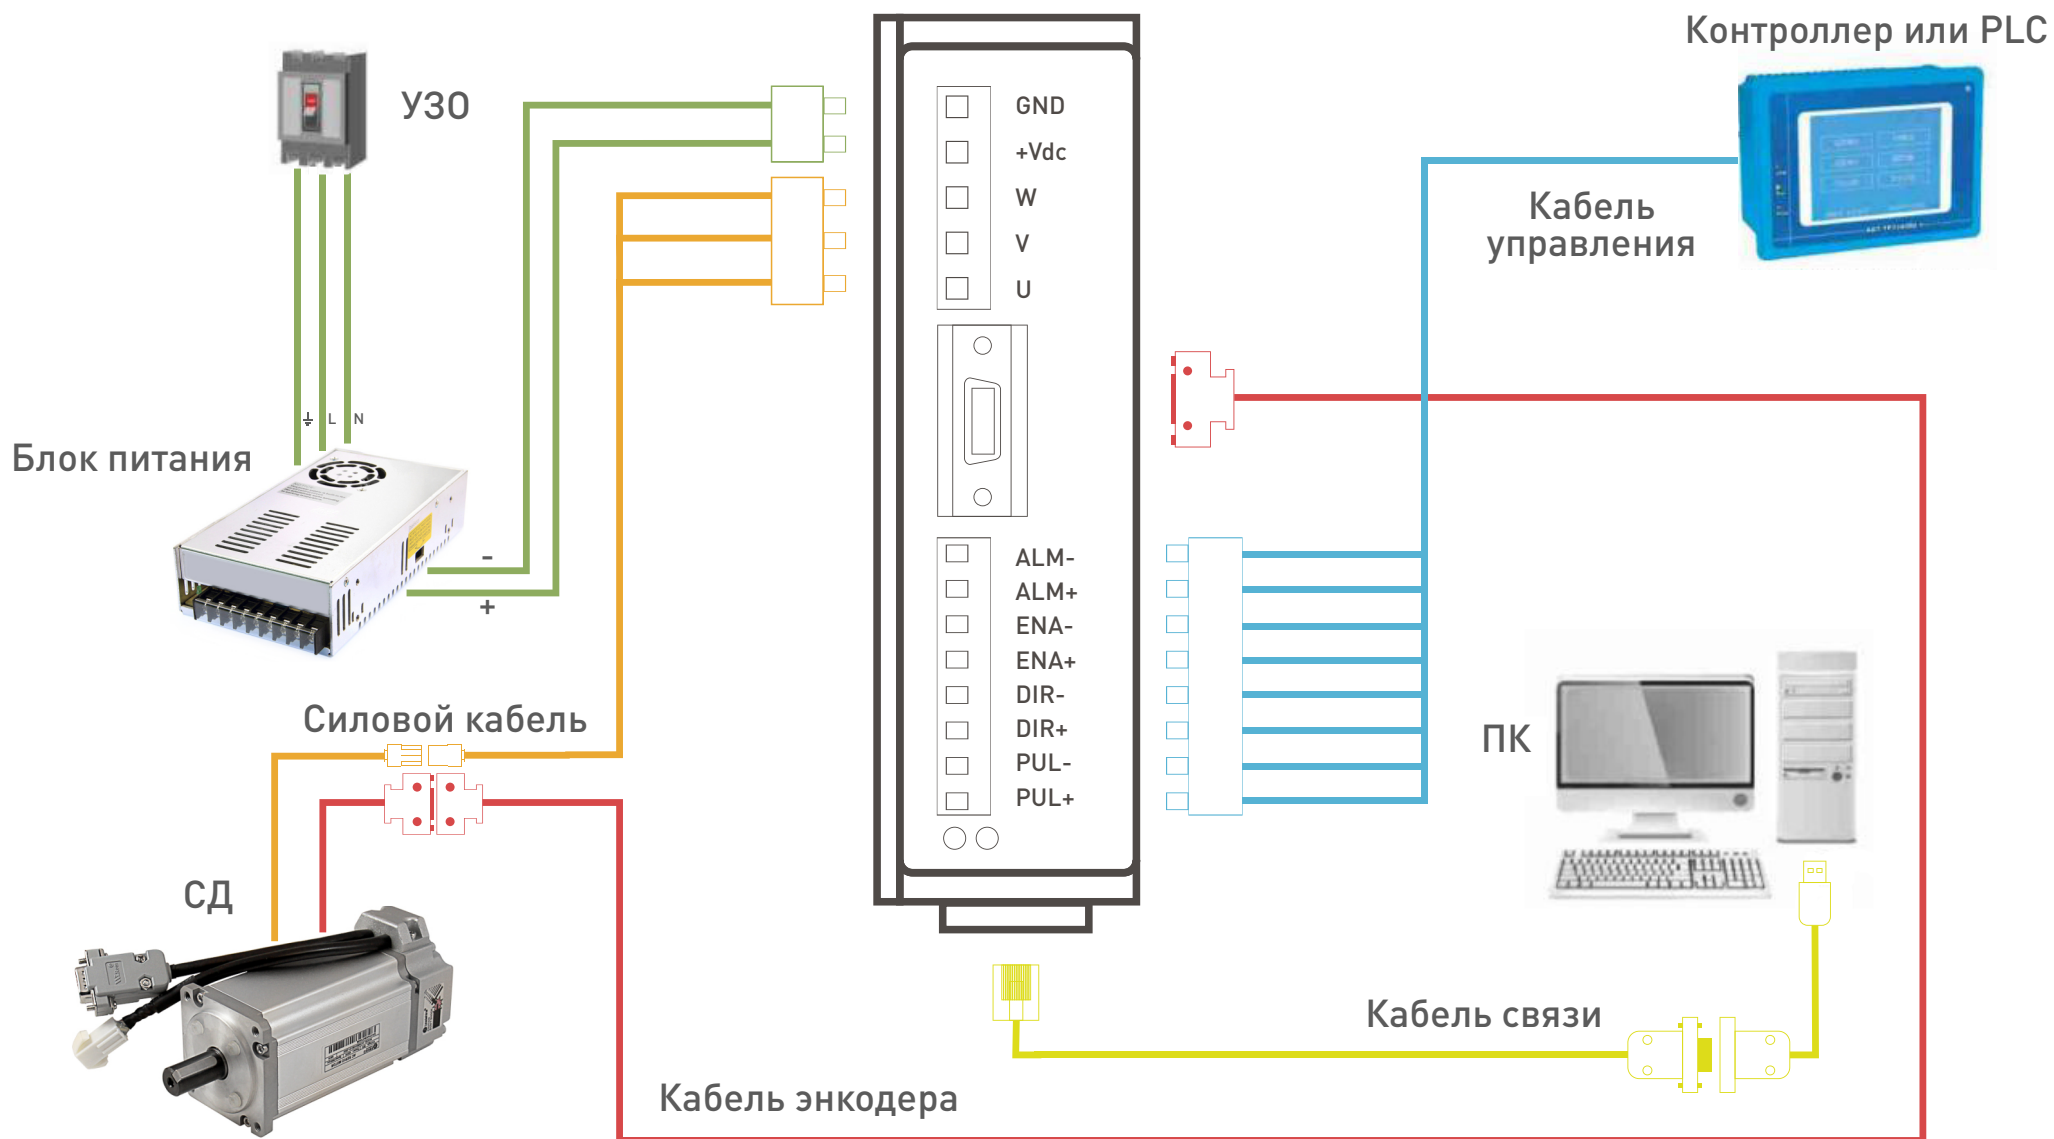

Драйвер

Драйвер серво-шаговых двигателей LEADSHINE:
• **ES-DH2306**

Кабель 1

Силовой кабель

- **CABLEH-RZ3M0**
- **CABLEH-RZ5M0**
- **CABLEH-RZ10M0**

Кабель 2

Кабель подключения энкодера

- **CABLEG-BM3M0**
- **CABLEG-BM5M0**
- **CABLEG-BM8M0**
- **CABLEG-BM10M0**
- **CABLEG-BM12M0**

Кабель 3

Кабель подключения ПК для настройки

- Кабель **CABLE-ACH1000**

Серводвигатели

Серво-шаговые двигатели:
• **ES-MH342120**
• **ES-MH342200**

LEADSHINE ACS306

LEADSHINE ACS606

LEADSHINE ACS806