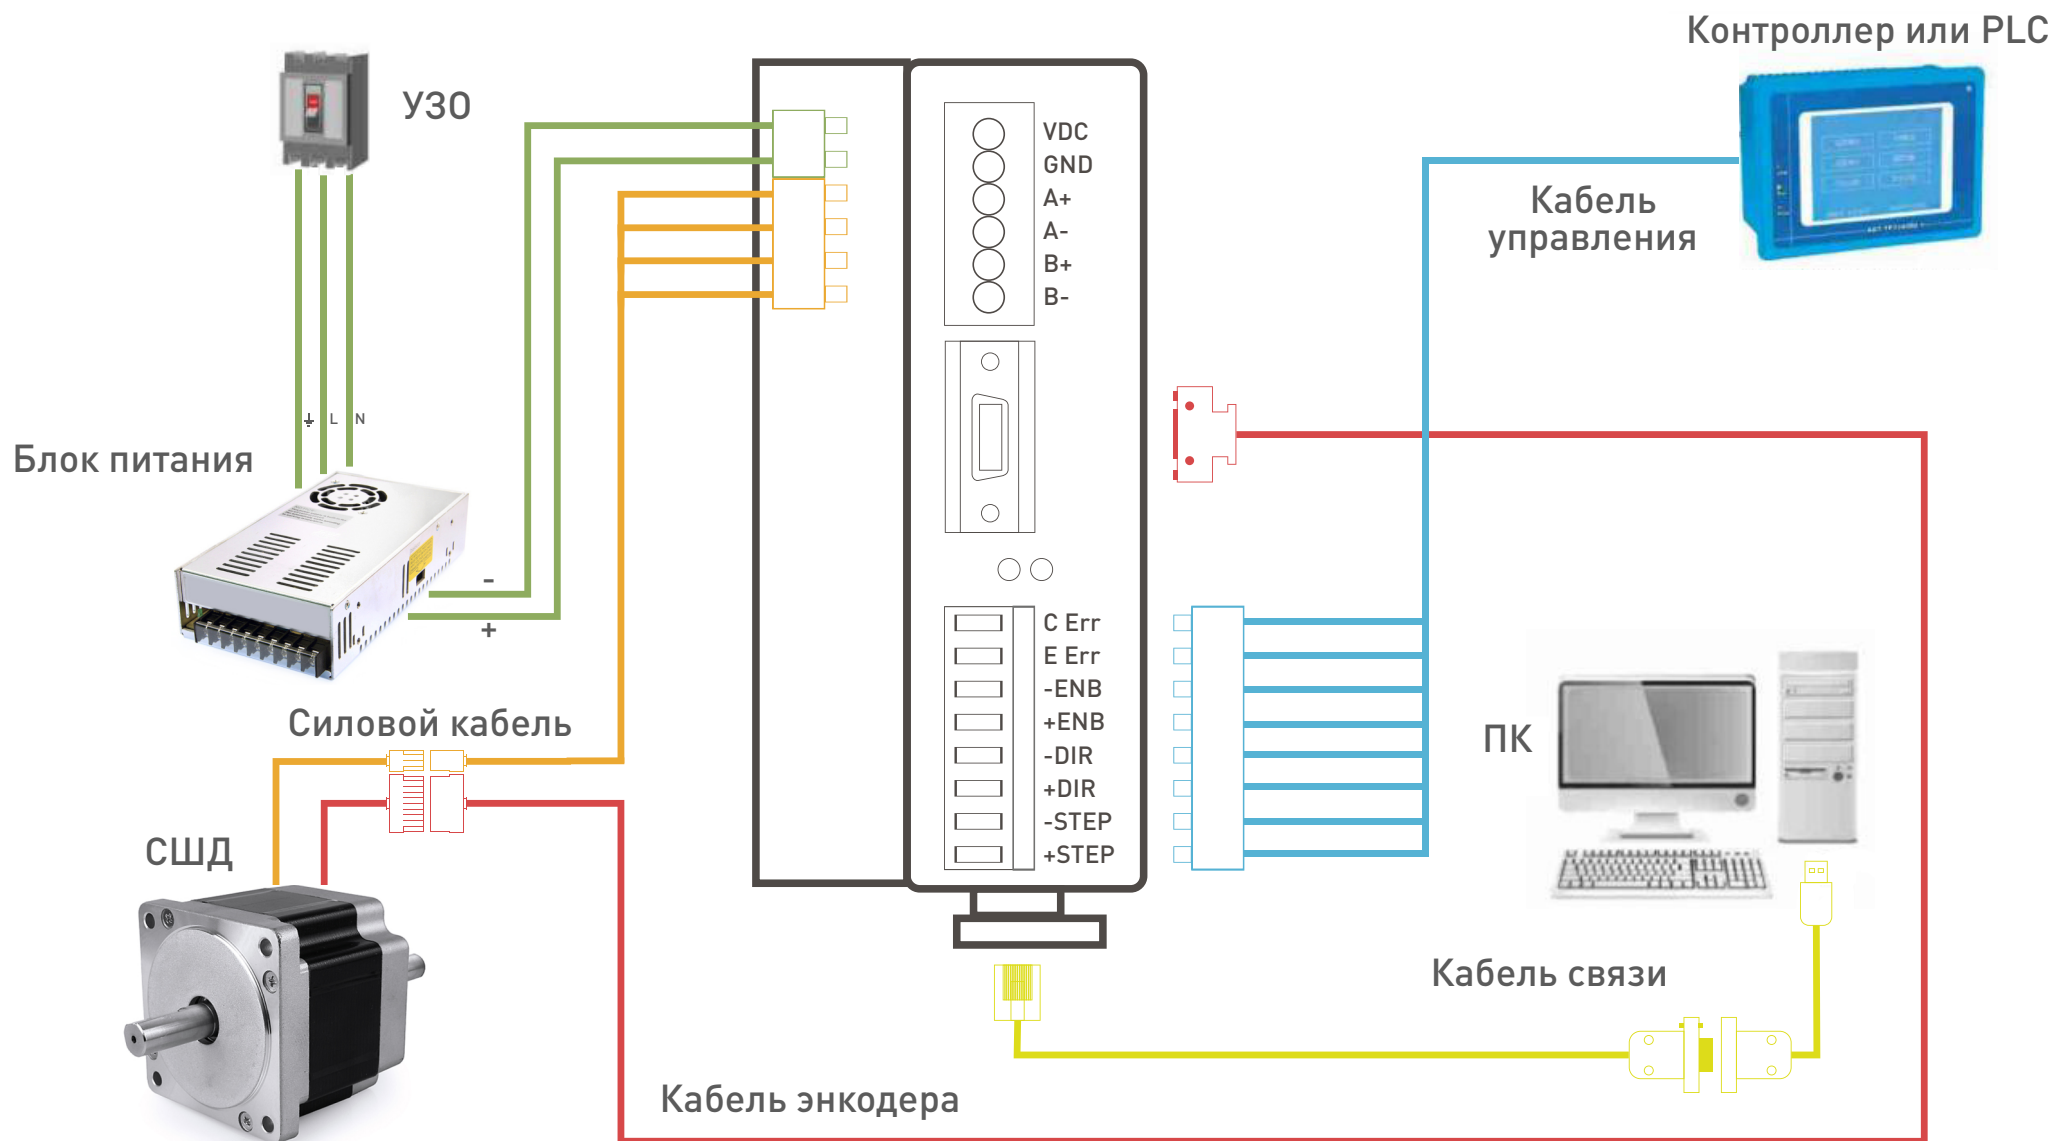

LEADSHINE ES-D508 / HYPERDRIVE HDS556

LEADSHINE ES-D808 / HYPERDRIVE HDS860

PURELOGIC PLDS880

Драйвер

Драйвер серво-шаговых двигателей LEADSHINE:

- **ES-D808**

Драйвер серво-шаговых двигателей HYPERDRIVE:

- **HDS860**

Кабель 1 Силовой кабель

- **CABLEH-RZ3M0**
- **CABLEH-RZ5M0**
- **CABLEH-RZ10M0**

Кабель 2 Кабель подключения энкодера

- **CABLEH-BM3M0**
- **CABLEH-BM5M5**
- **CABLEH-BM8M0**
- **CABLEH-BM10M0**
- **CABLEH-BM13M0**

Кабель 3 Кабель подключения ПК для настройки

- Кабель DB9F-RJ12

Серводвигатели

Серво-шаговые двигатели:

- **PL86H75-D14-1000PPR**
- **PL86H113-D14-1000PPR**
- **PL86H151-D14-1000PPR**
- **ES-M23480**

Драйвер