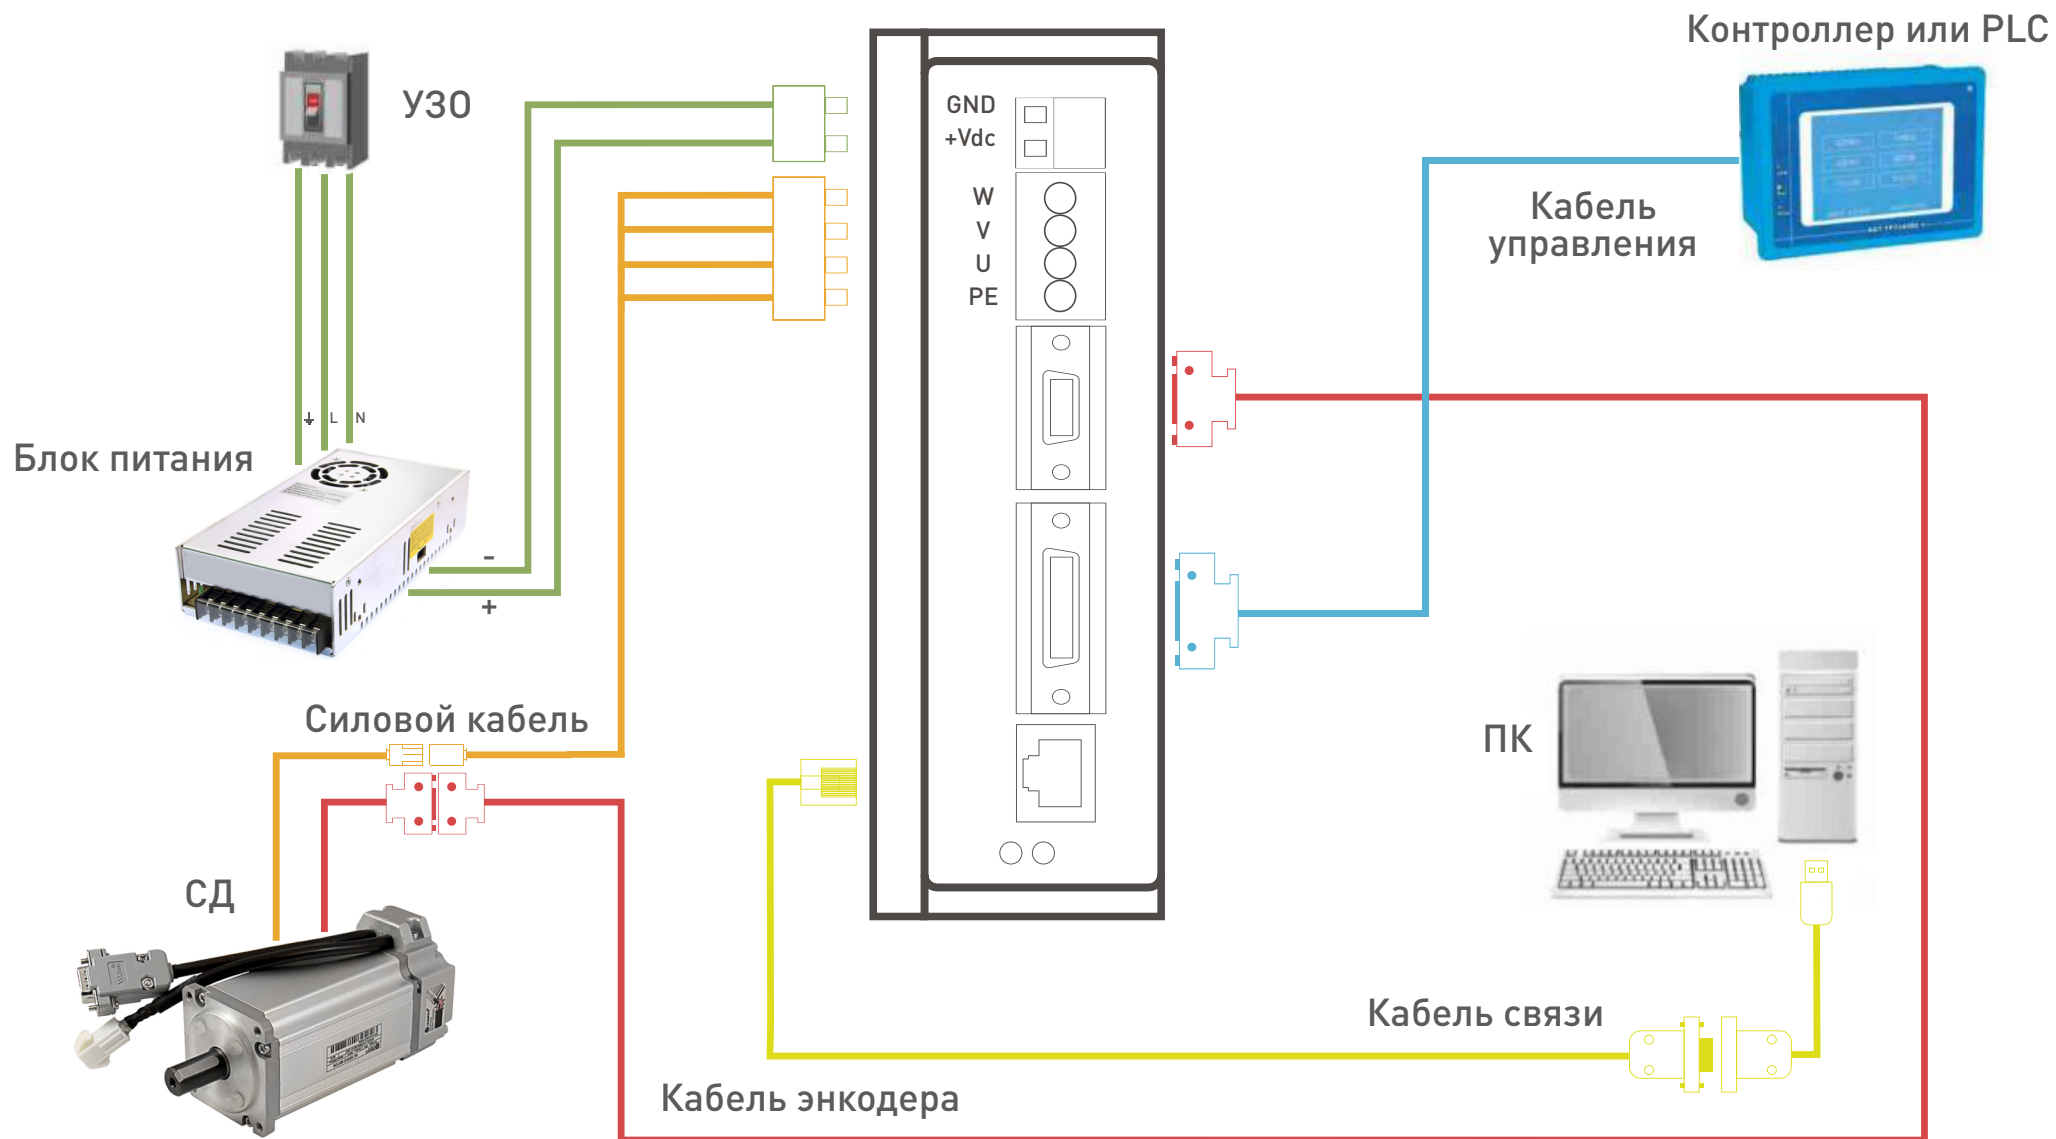

Драйвер

Драйвер серво-шаговых двигателей LEADSHINE:
• **ES-DH2306**

Кабель 1

Силовой кабель

- **CABLEH-RZ3M0**
- **CABLEH-RZ5M0**
- **CABLEH-RZ10M0**

Кабель 2

Кабель подключения энкодера

- **CABLEG-BM3M0**
- **CABLEG-BM5M0**
- **CABLEG-BM8M0**
- **CABLEG-BM10M0**
- **CABLEG-BM12M0**

Кабель 3

Кабель подключения ПК для настройки

- Кабель **CABLE-ACH1000**

Серводвигатели

Серво-шаговые двигатели:
• **ES-MH342120**
• **ES-MH342200**

LEADSHINE ACS306

LEADSHINE ACS606

LEADSHINE ACS806