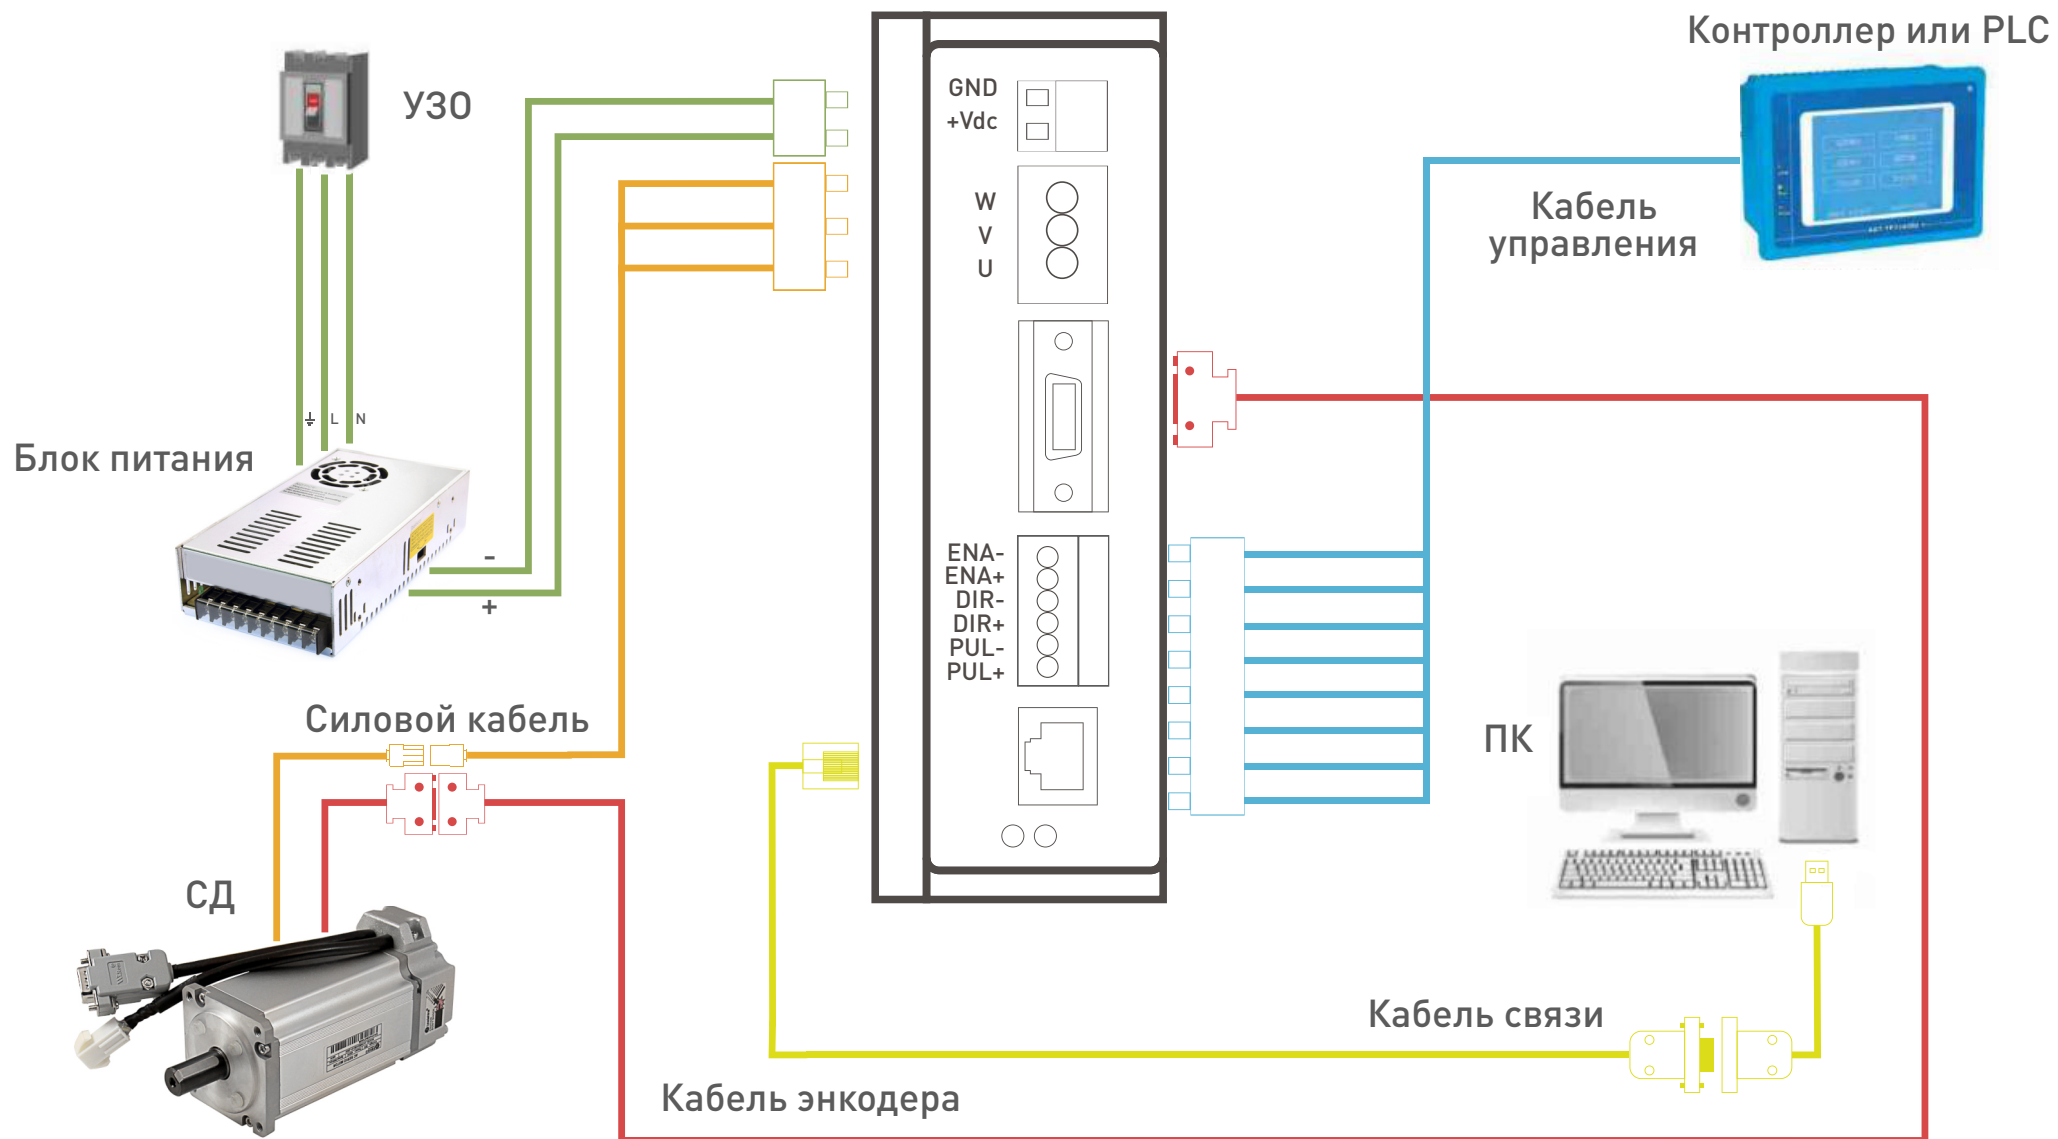

Драйвер

Драйвер серво-шаговых двигателей LEADSHINE:
• **ES-DH2306**

Кабель 1

Силовой кабель

- **CABLEH-RZ3M0**
- **CABLEH-RZ5M0**
- **CABLEH-RZ10M0**

Кабель 2

Кабель подключения энкодера

- **CABLEG-BM3M0**
- **CABLEG-BM5M0**
- **CABLEG-BM8M0**
- **CABLEG-BM10M0**
- **CABLEG-BM12M0**

Кабель 3

Кабель подключения ПК для настройки

- Кабель **CABLE-ACH1000**

Серводвигатели

Серво-шаговые двигатели:
• **ES-MH342120**
• **ES-MH342200**

LEADSHINE ACS306

LEADSHINE ACS606

LEADSHINE ACS806