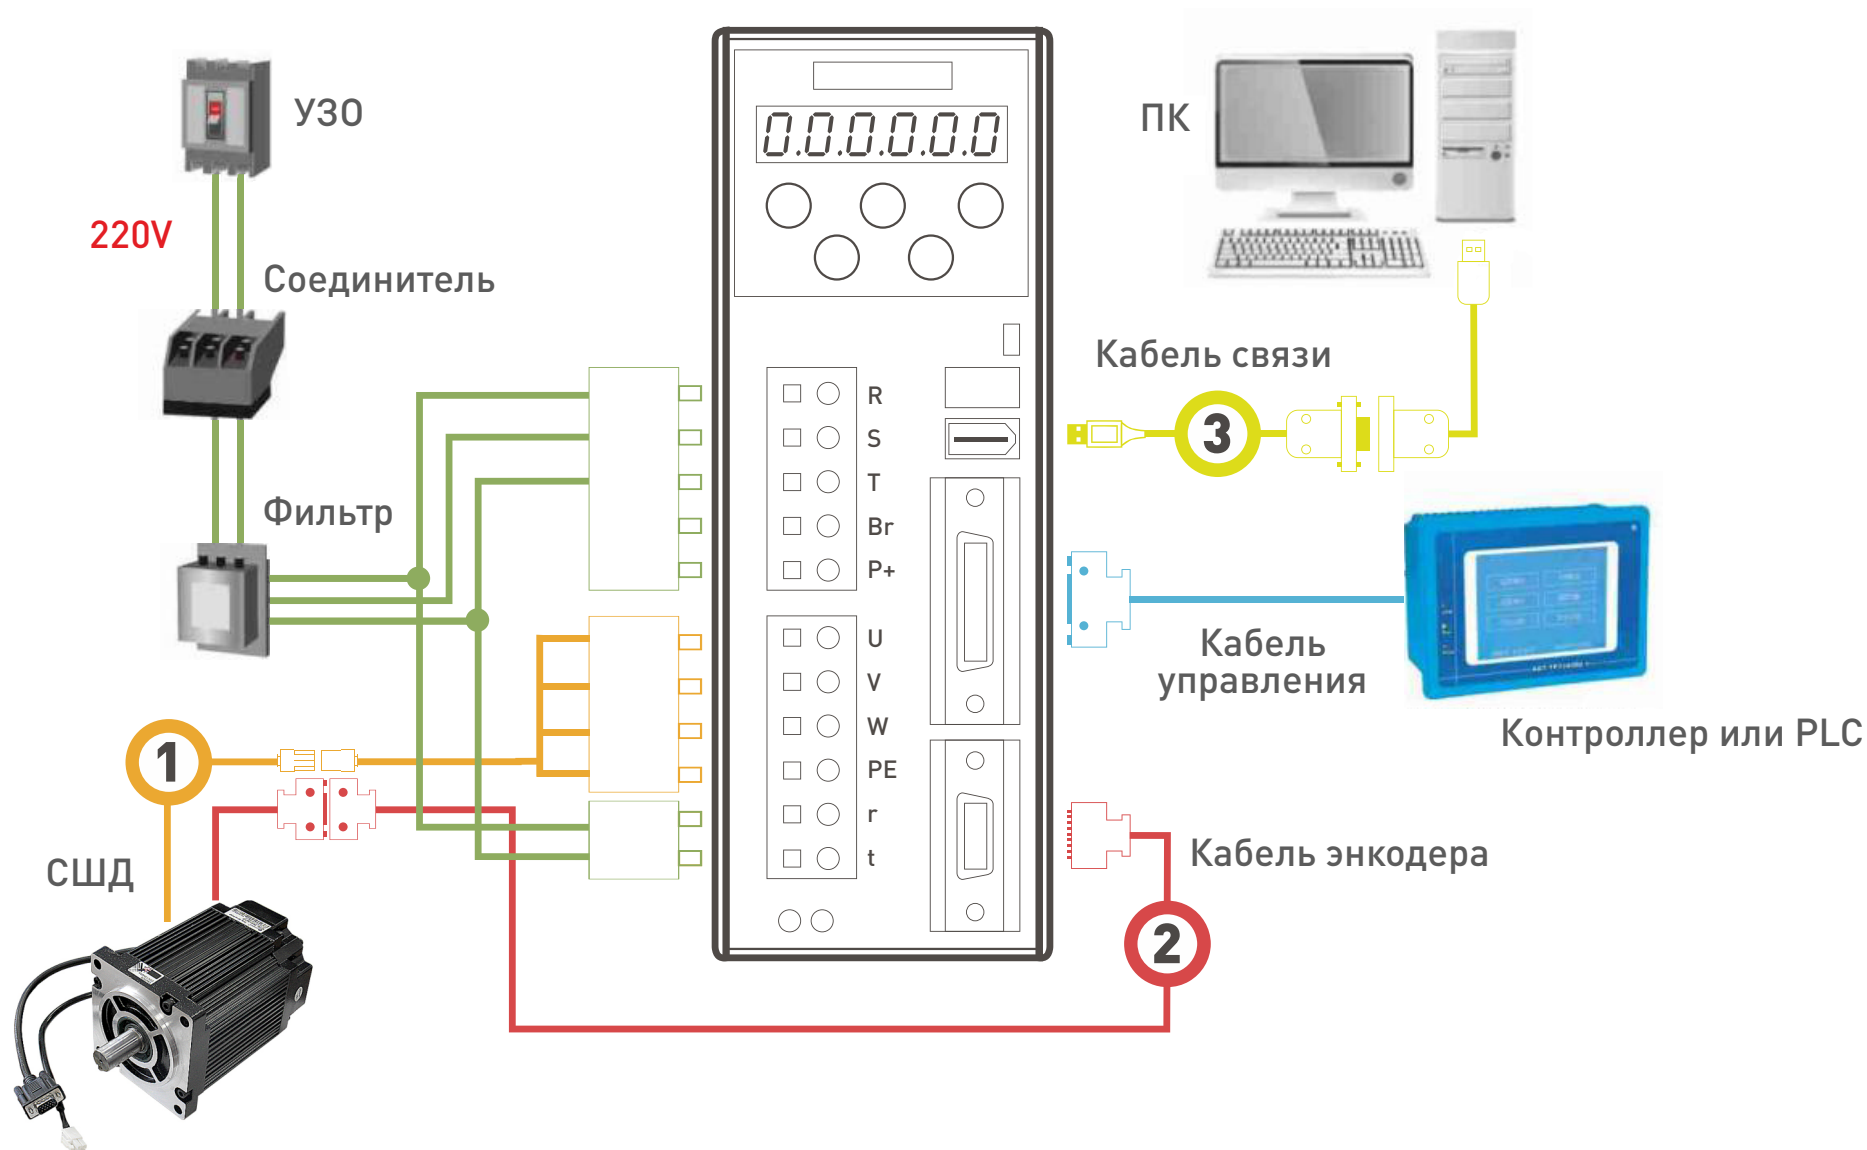

Кабель 3 Кабель подключения ПК для настройки

- Кабель DB9F-RJ12

Серводвигатели

Серво-шаговые двигатели:

- **PL86H75-D14-1000PPR**
- **PL86H113-D14-1000PPR**
- **PL86H151-D14-1000PPR**
- **ES-M23480**

Драйвер

Драйвер серво-шаговых двигателей PURELOGIC:

- **PLDS880**

Серводвигатели

Серво-шаговые двигатели:

- **PL86H75-D14-1000PPR**
- **PL86H113-D14-1000PPR**
- **PL86H151-D14-1000PPR**
- **ES-M23480**

LEADSHINE ES-DH2306

Драйвер

Драйвер серво-шаговых двигателей LEADSHINE:
• **ES-DH2306**

Кабель 1

Силовой кабель

- **CABLEH-RZ3M0**
- **CABLEH-RZ5M0**
- **CABLEH-RZ10M0**

Кабель 2

Кабель подключения энкодера

- **CABLEG-BM3M0**
- **CABLEG-BM5M0**
- **CABLEG-BM8M0**
- **CABLEG-BM10M0**
- **CABLEG-BM12M0**