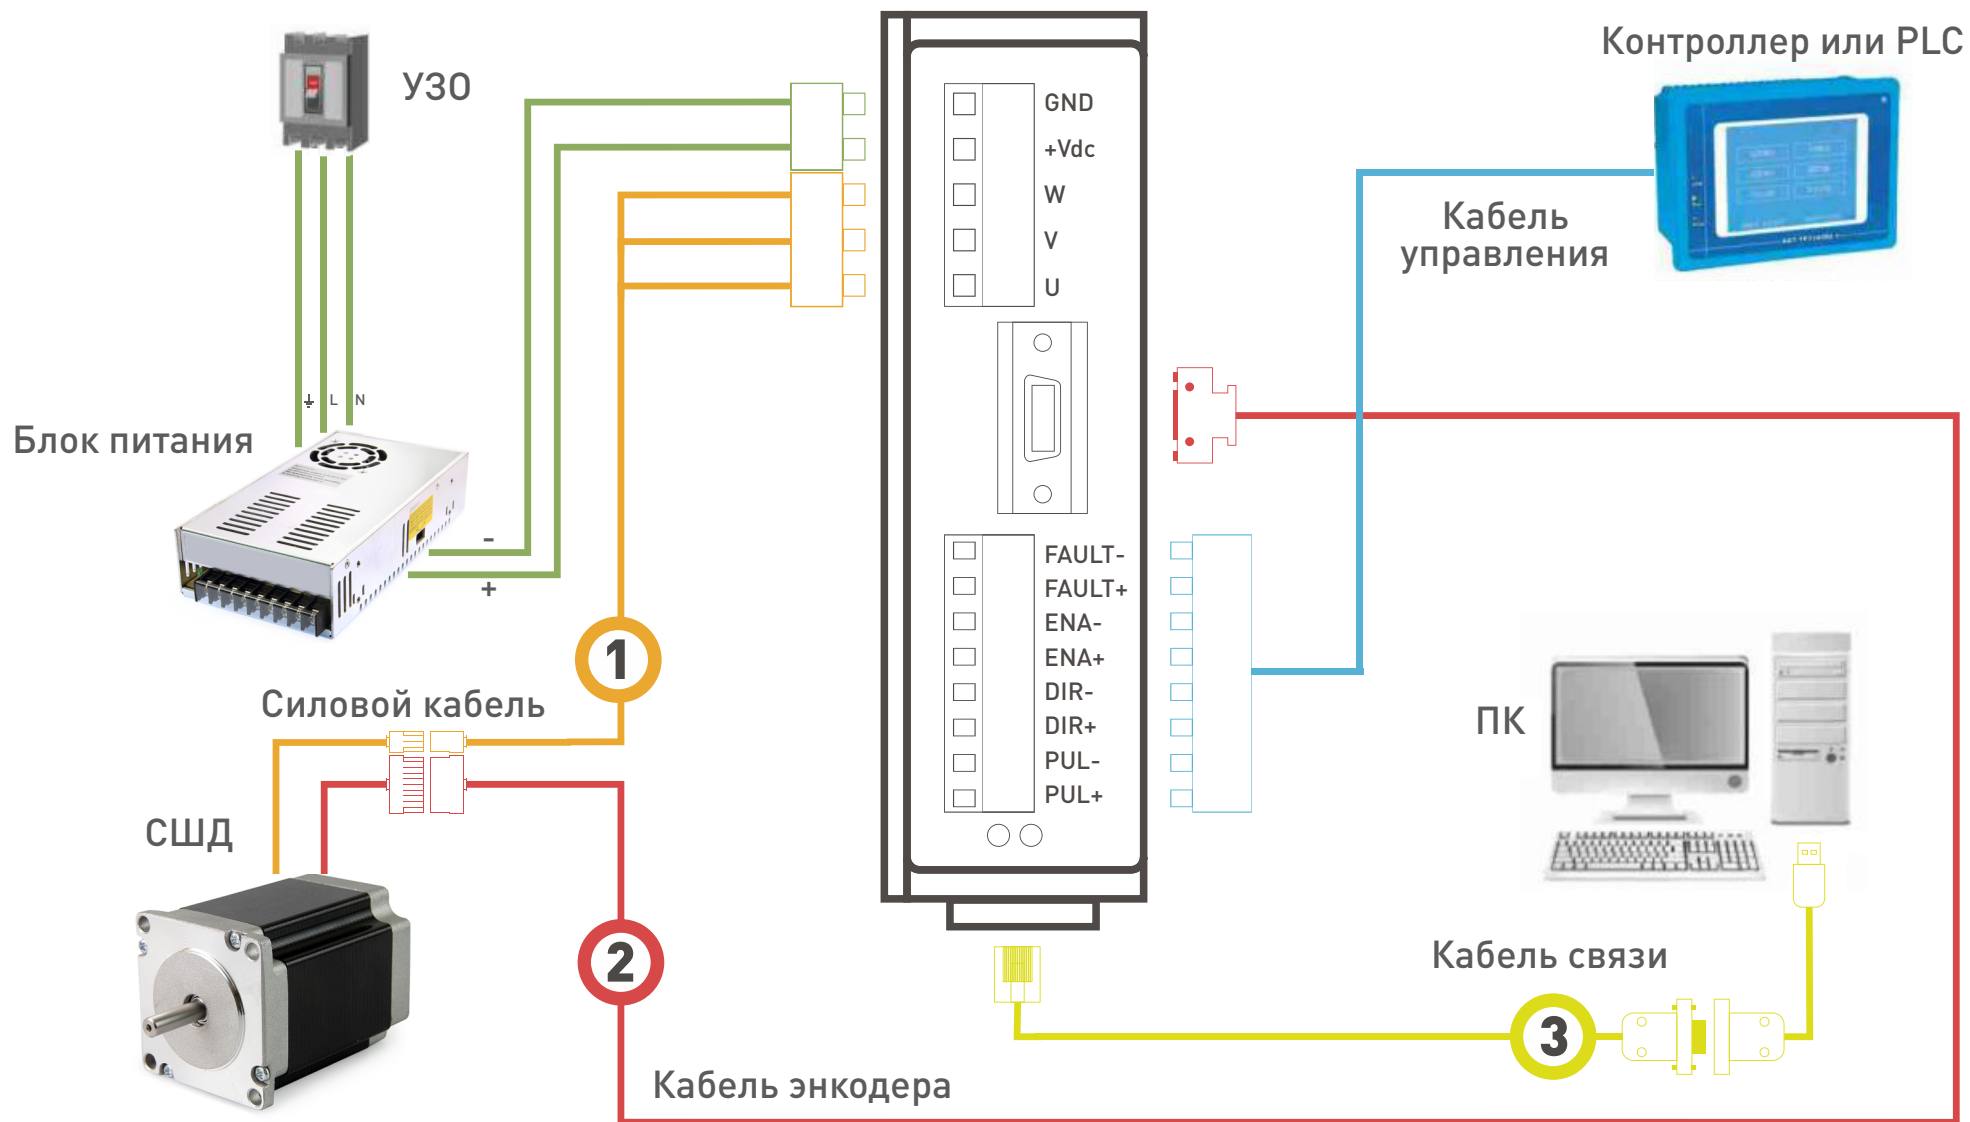

LEADSHINE ES-D508 / HYPERDRIVE HDS556