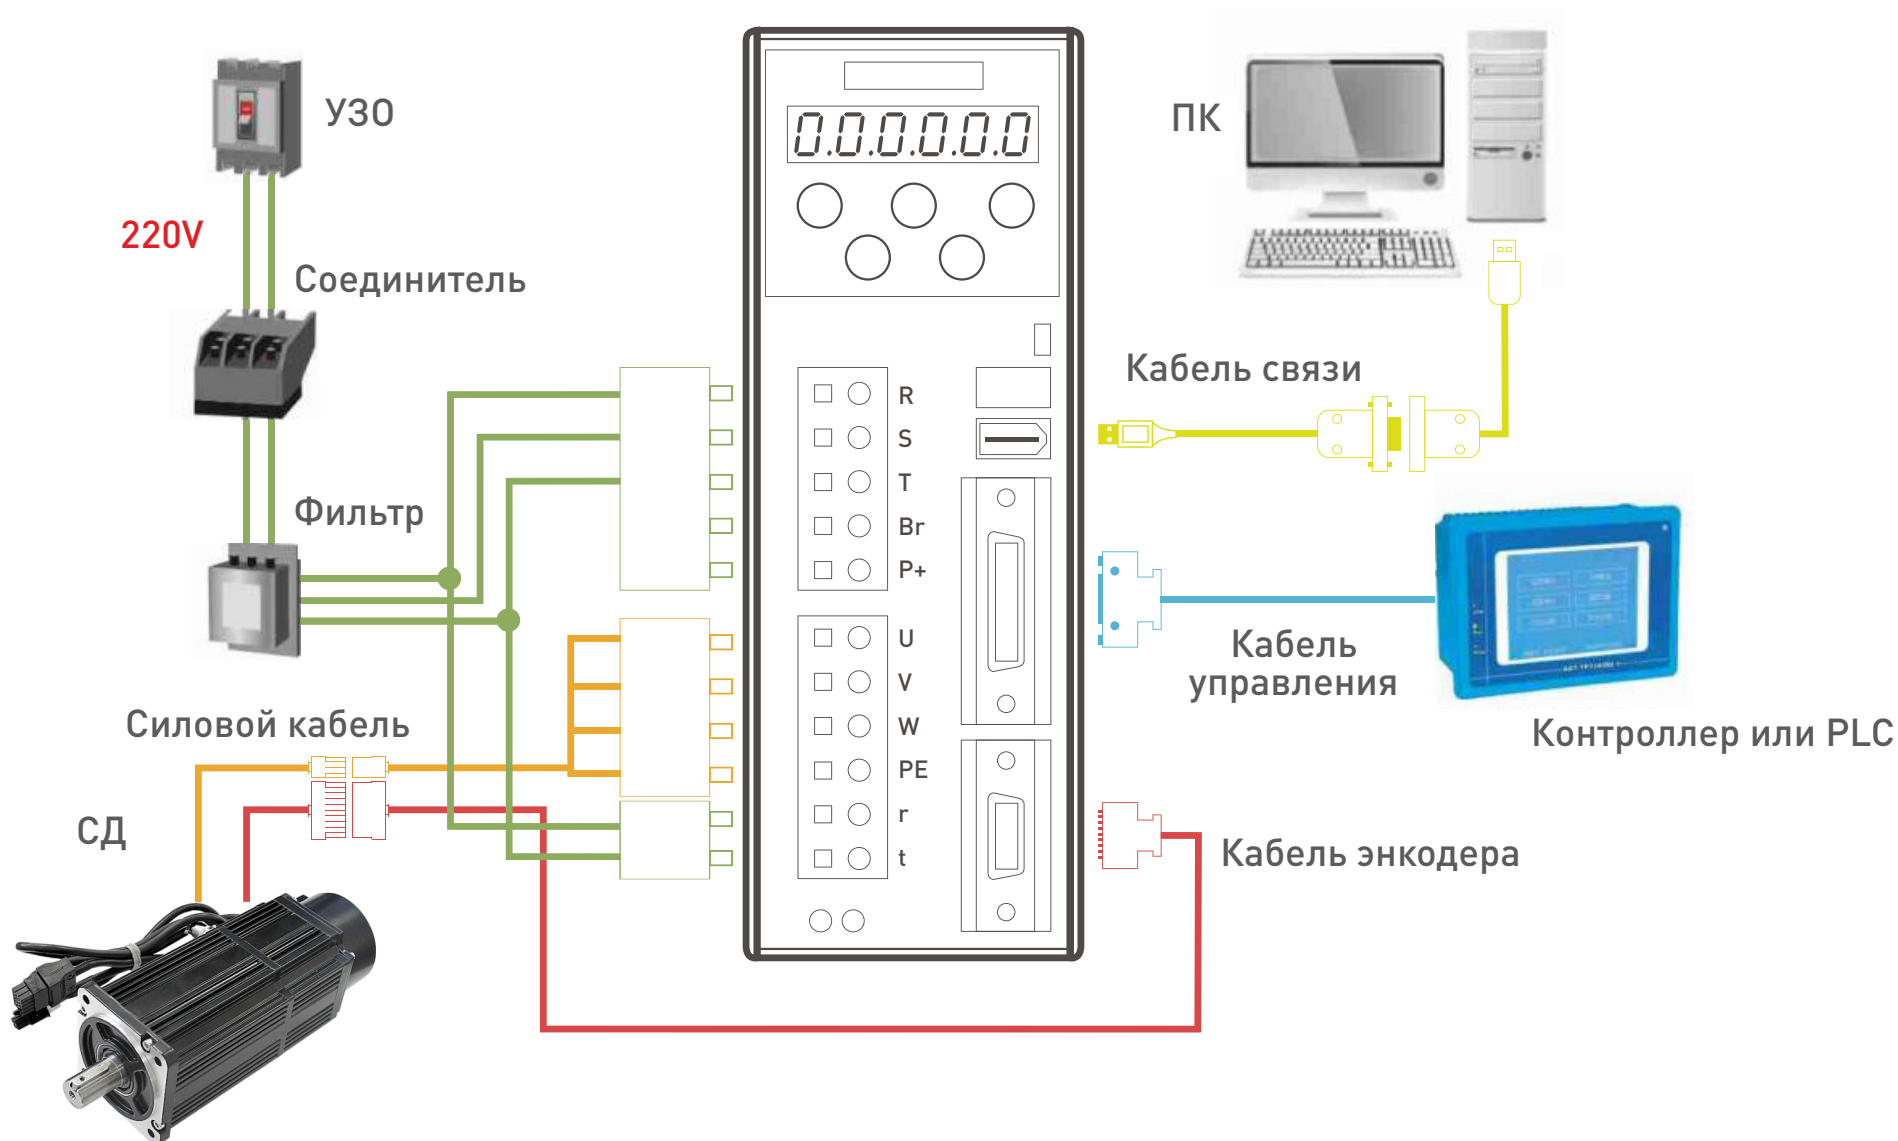

LEADSHINE EL5-D0750 / EL5-D1000 / EL5-D1500