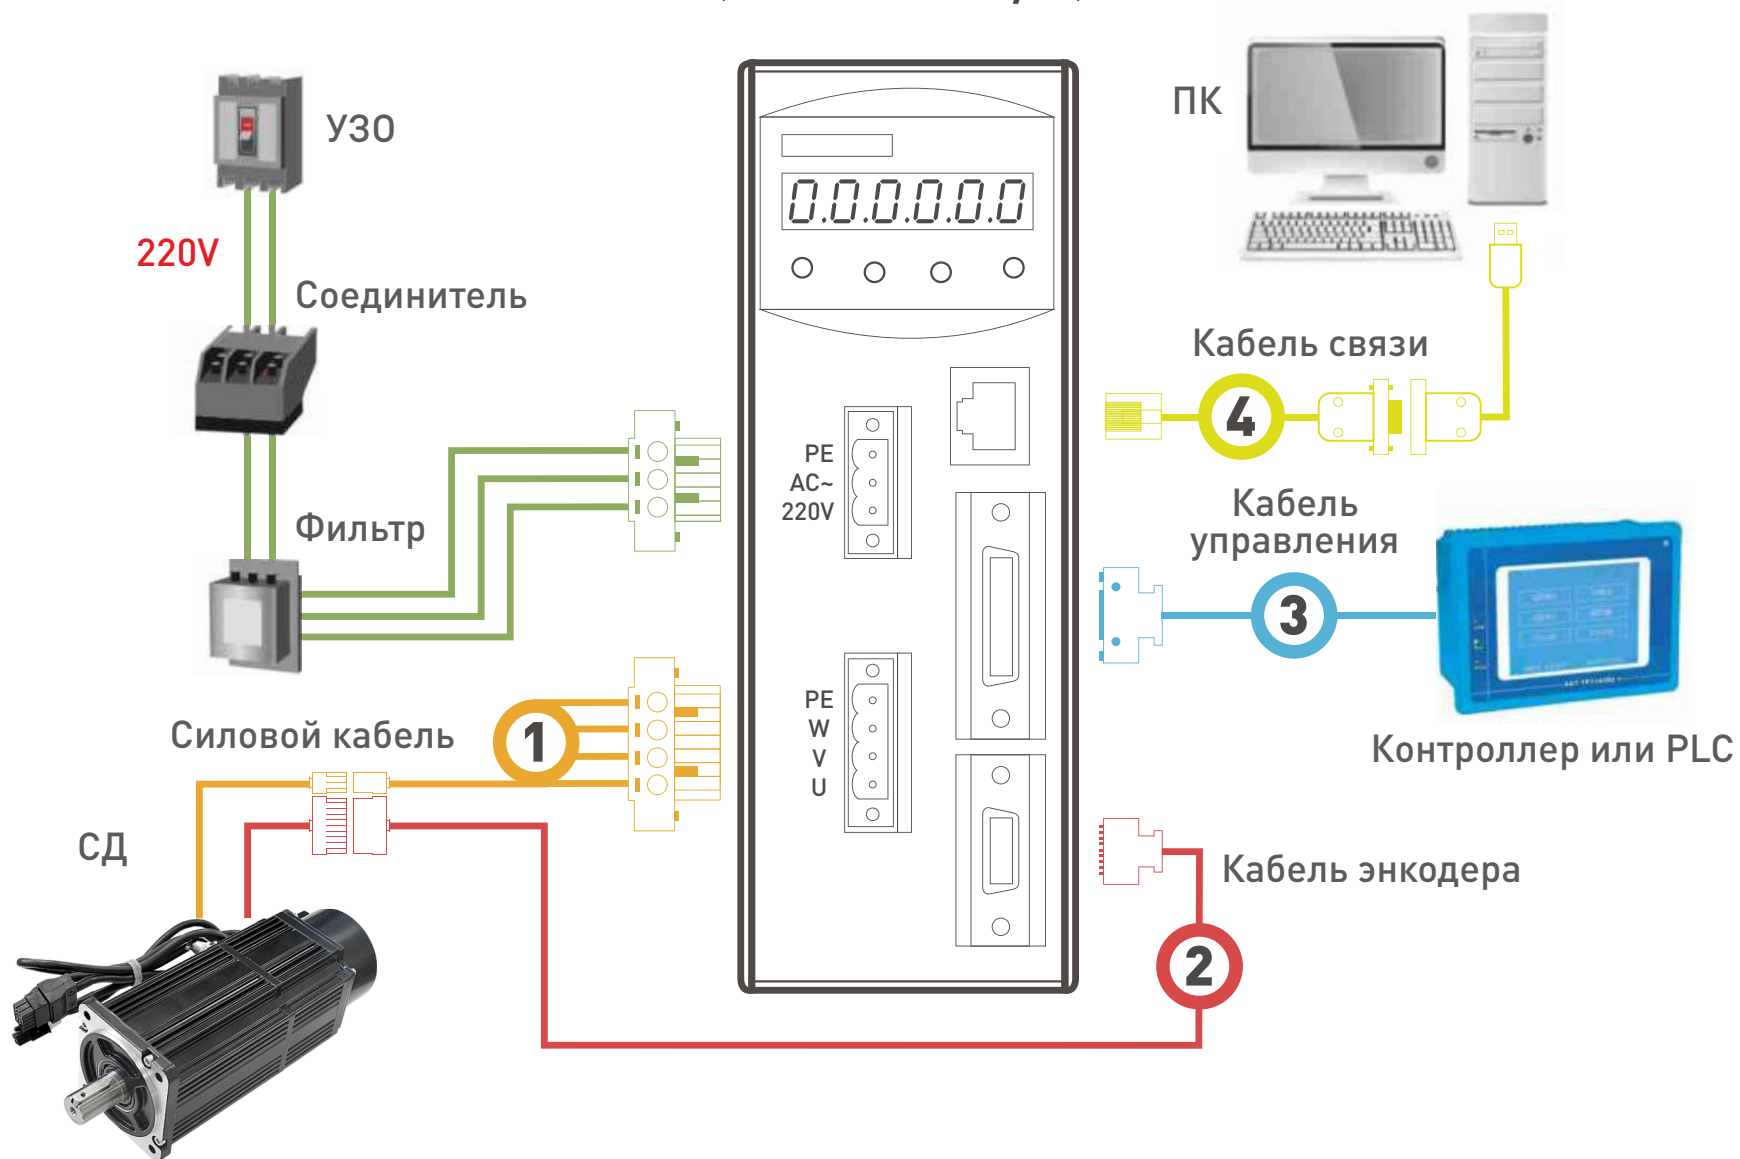

ТАБЛИЦА СОВМЕСТИМОСТИ СОСТАВНЫХ ЧАСТЕЙ СЕРВОПРИВОДОВ

Leadshine

ADTECH

ADTECH QS7AA020M / QS7AA030M

ADTECH QS7AA050M2/QS7AA075M2

<p>Драйвер</p> <p>Драйверы PMSM серводвигателей ADTECH:</p> <ul style="list-style-type: none"> • QS7AA020M • QS7AA030M 	<p>Кабель 1 Силовой кабель</p> <ul style="list-style-type: none"> • A1P-3m • A1P-6m • A1P-10m 	<p>Кабель 2 Кабель подключения энкодера</p> <ul style="list-style-type: none"> • A1E-3m • A1E-6m • A1E-10m 	<p>Кабель 3 Кабель подключения контроллера</p> <ul style="list-style-type: none"> • A1E-3m • A1E-6m • A1E-10m 	<p>Кабель 4 Кабель подключения ПК для настройки</p> <ul style="list-style-type: none"> • A-DB9F-RJ45-1.5m 	<p>Серводвигатели</p> <p>Серводвигатели PMSM:</p> <ul style="list-style-type: none"> • 60CST-M01330 • 60CST-M01930 • 80ST-M01330 • 80ST-M02430 • 80ST-M03520 • 80ST-M04025 • 90ST-M02430 • 90ST-M03520 • 90ST-M04025 	<p>Серводвигатели</p> <p>Серводвигатели PMSM с тормозом:</p> <ul style="list-style-type: none"> • 60CSTB-M01330 • 60CSTB-M01930 • 80STB-M01330 • 80STB-M02430 • 80STB-M03520 • 80STB-M04025 • 90STB-M02430 • 90STB-M03520 • 90STB-M04025
<p>Драйвер</p> <p>Драйвер PMSM серводвигателей ADTECH:</p> <ul style="list-style-type: none"> • QS7AA050M2 • QS7AA075M2 	<p>Кабель 1 Силовой кабель</p> <ul style="list-style-type: none"> • A2P-3m • A2P-6m • A2P-10m 	<p>Кабель 2 Кабель подключения энкодера</p> <ul style="list-style-type: none"> • A2E-3m • A2E-6m • A2E-10m 	<p>Кабель 3 Кабель подключения контроллера</p> <ul style="list-style-type: none"> • A1S-3m • A1S-6m • A1S-10m 	<p>Кабель 4 Кабель подключения ПК для настройки</p> <ul style="list-style-type: none"> • A-DB9F-RJ45-1.5m 	<p>Серводвигатели</p> <p>Серводвигатели PMSM:</p> <ul style="list-style-type: none"> • 110ST-M04030 • 110ST-M05030 • 110ST-M06030 • 130ST-M07725 • 130ST-M10025 • 130ST-M15025 	<p>Серводвигатели</p> <p>Серводвигатели PMSM с тормозом:</p> <ul style="list-style-type: none"> • 110STB-M04030 • 110STB-M05030 • 110STB-M06030 • 130STB-M07725 • 130STB-M10025 • 130STB-M15025