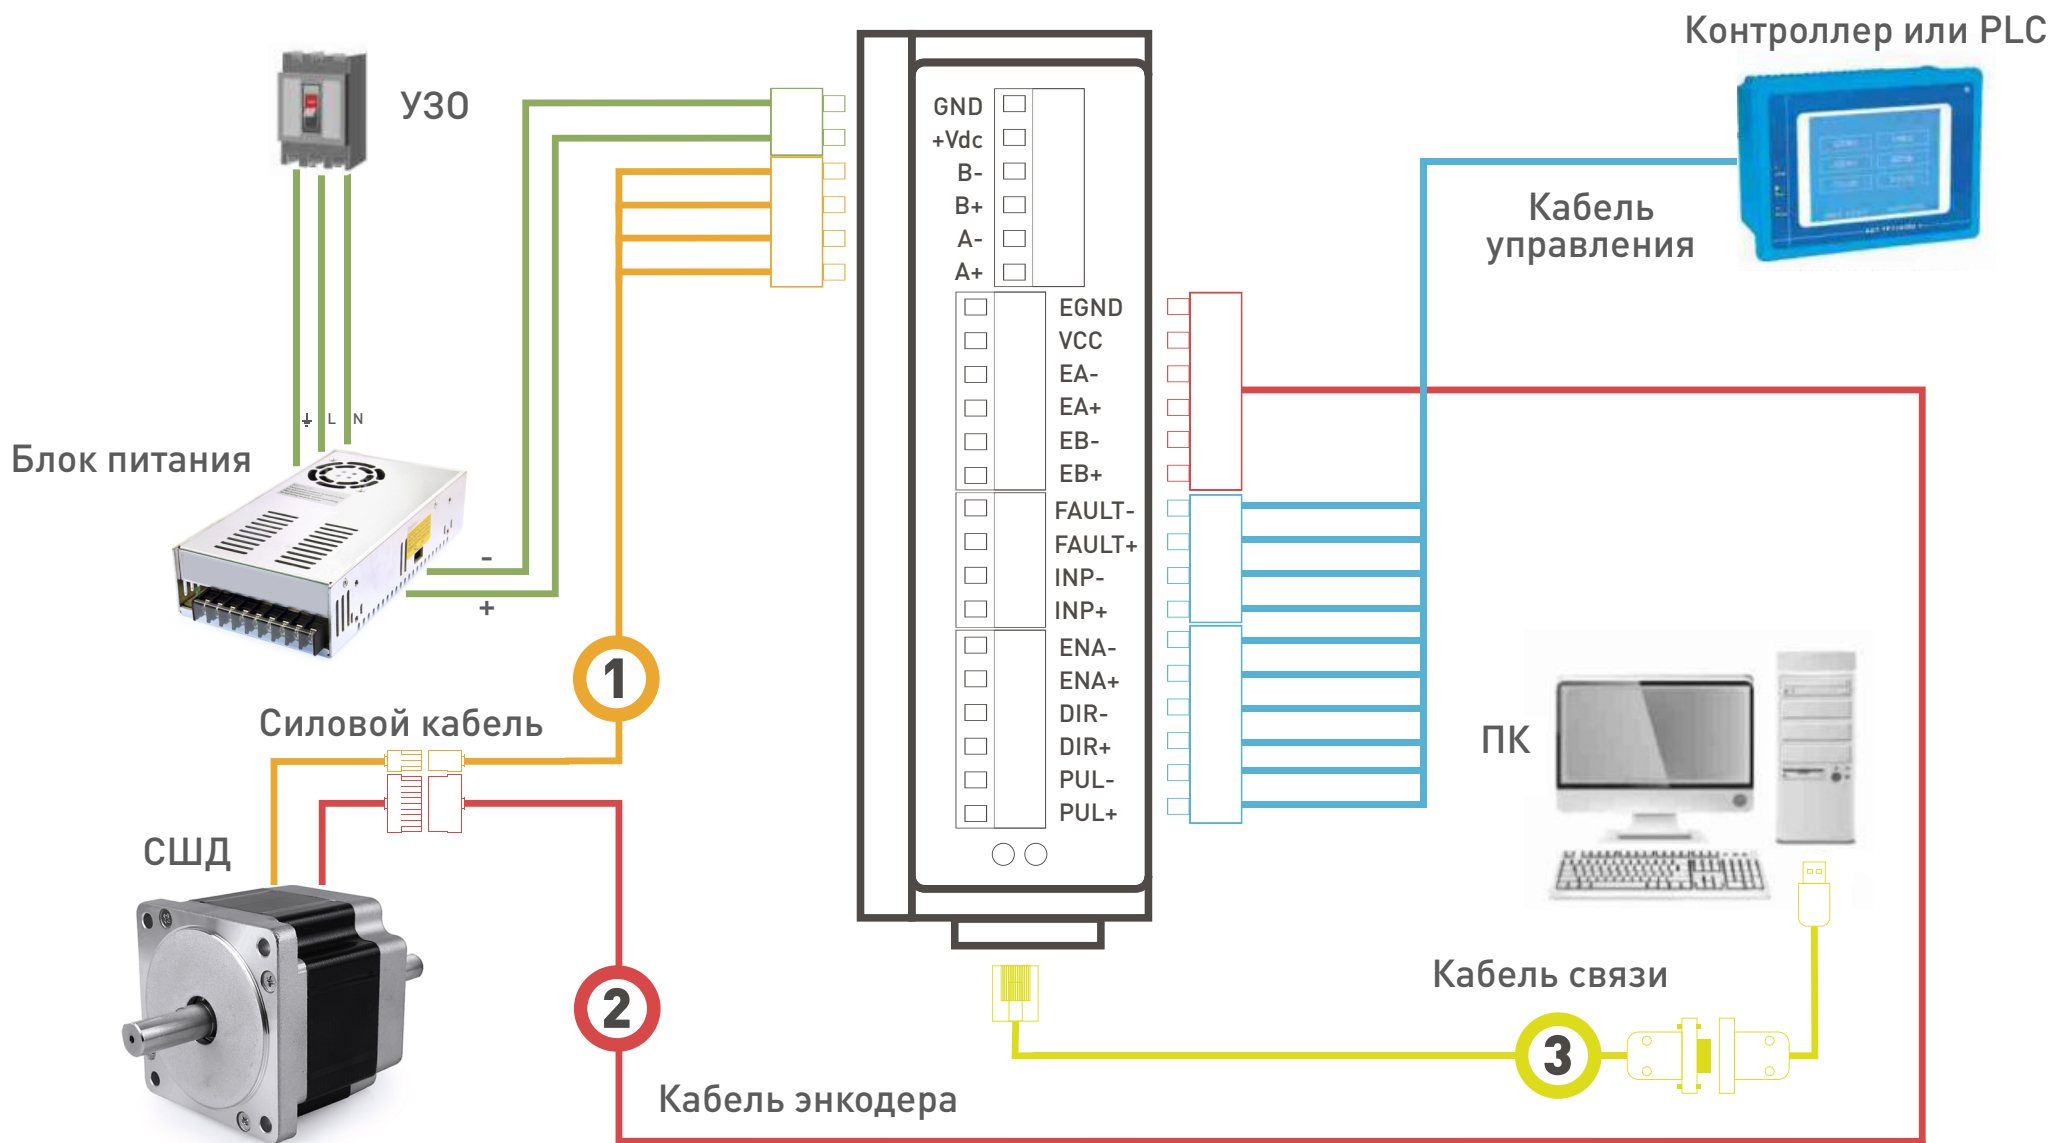

LEADSHINE ES-D808 / HYPERDRIVE HDS860