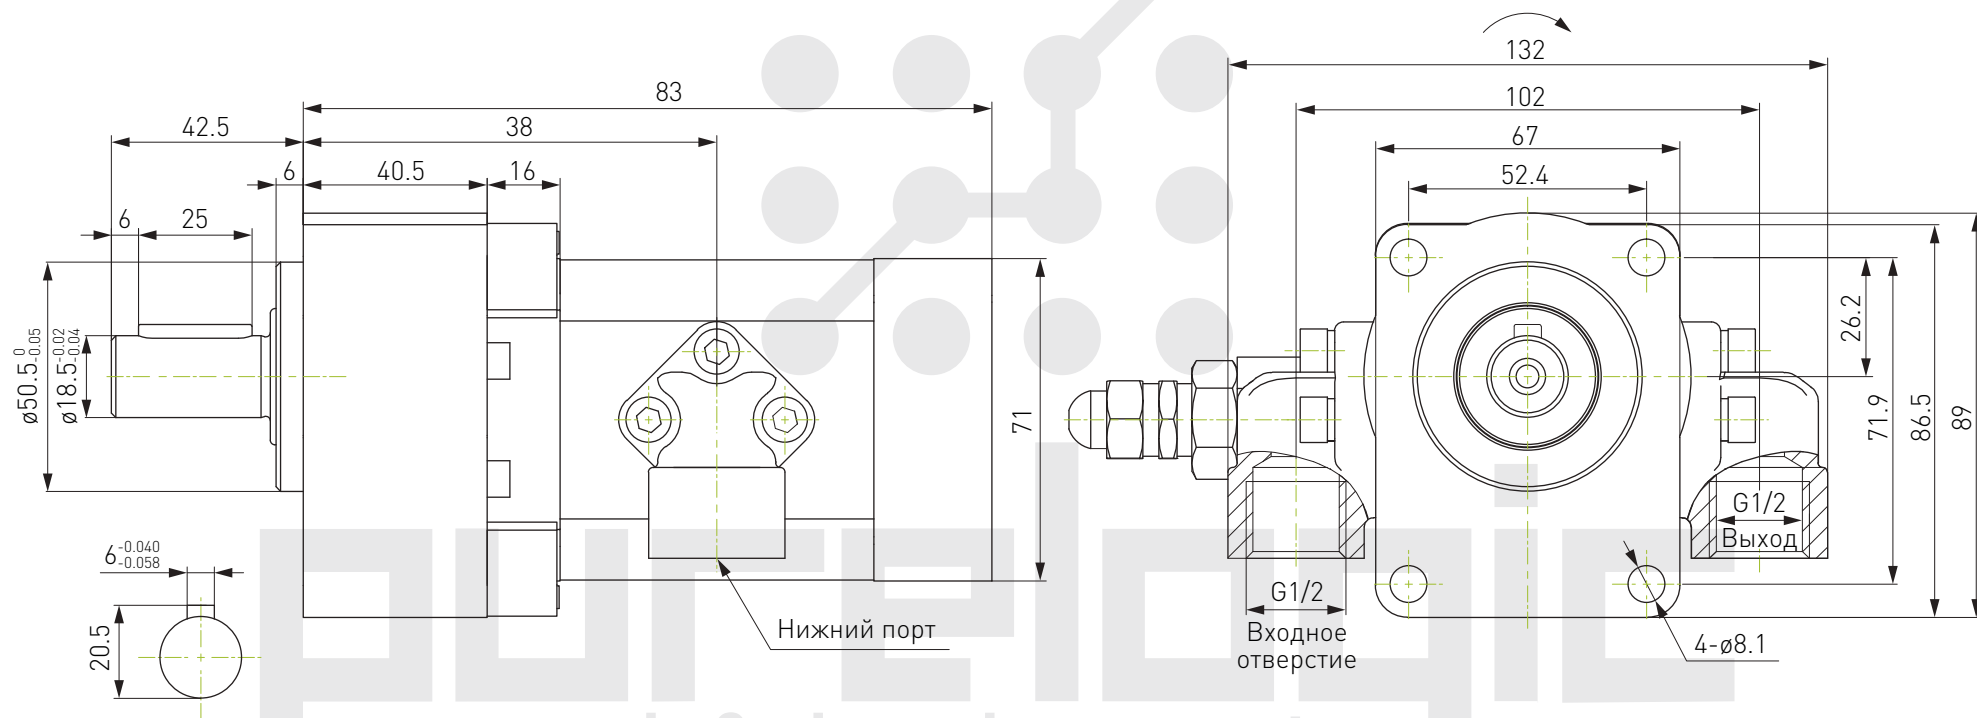

Насос шестеренный 1PF3.2-L04-F9-D2-V

Насос шестеренный 1PF5.8-L04-F9-D2-V