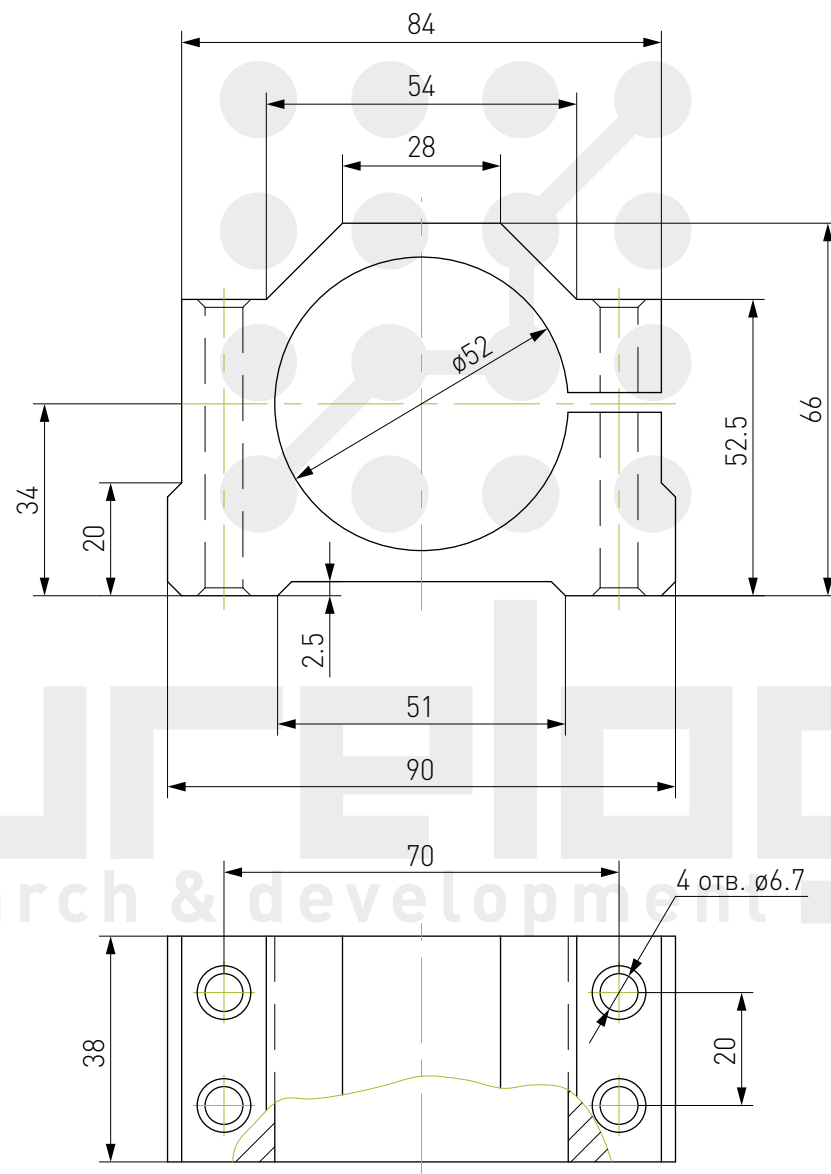

Крепление для шпинделя DJZ42

Крепление для шпинделя DJZ48

Крепление для шпинделя DJZ52

Крепление для шпинделя DJZ52-1

Крепление для шпинделя DJZ57

Крепление для шпинделя DJZ80

В комплекте 4 винта M6×90