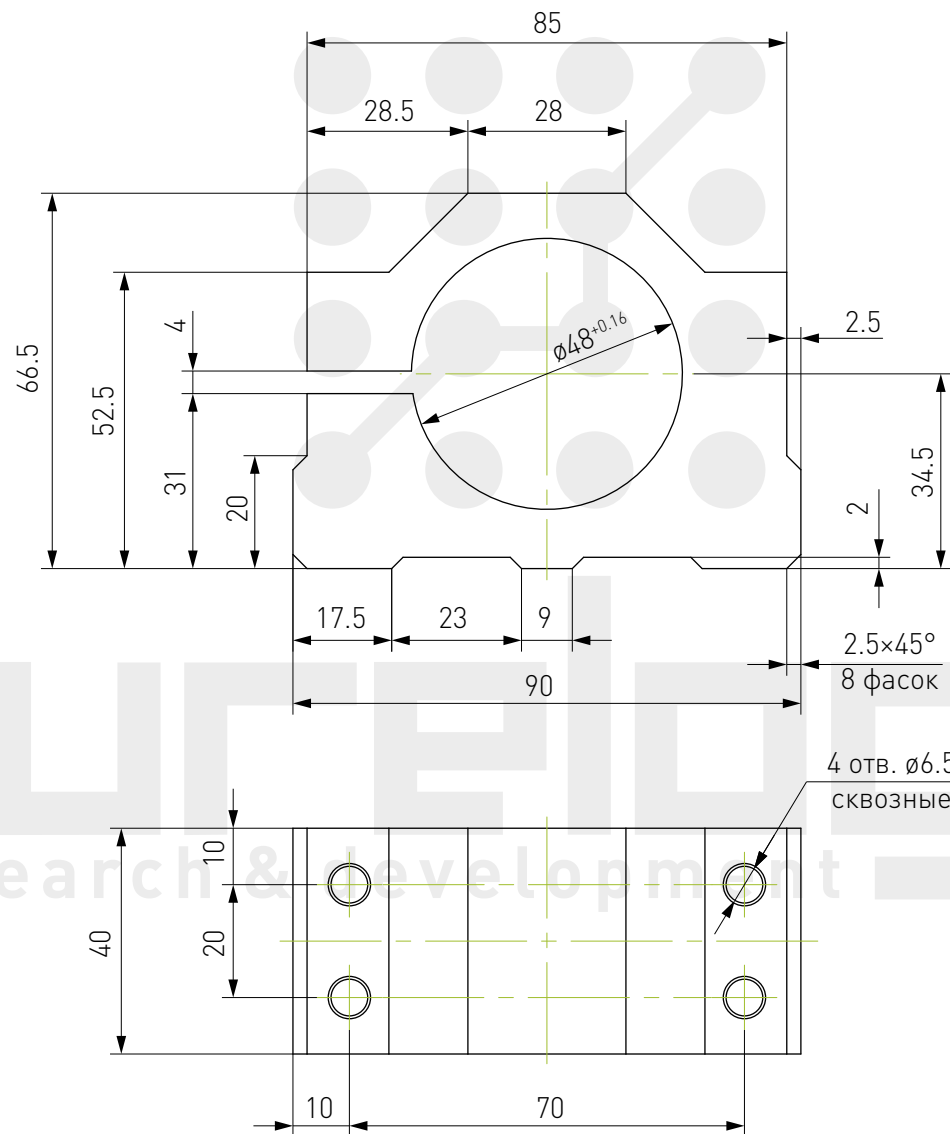

Крепление для шпинделя DJZ42

Крепление для шпинделя DJZ48

Крепление для шпинделя DJZ52

Крепление для шпинделя DJZ52-1

Крепление для шпинделя DJZ57

Крепление для шпинделя DJZ80

В комплекте 4 винта M6×90