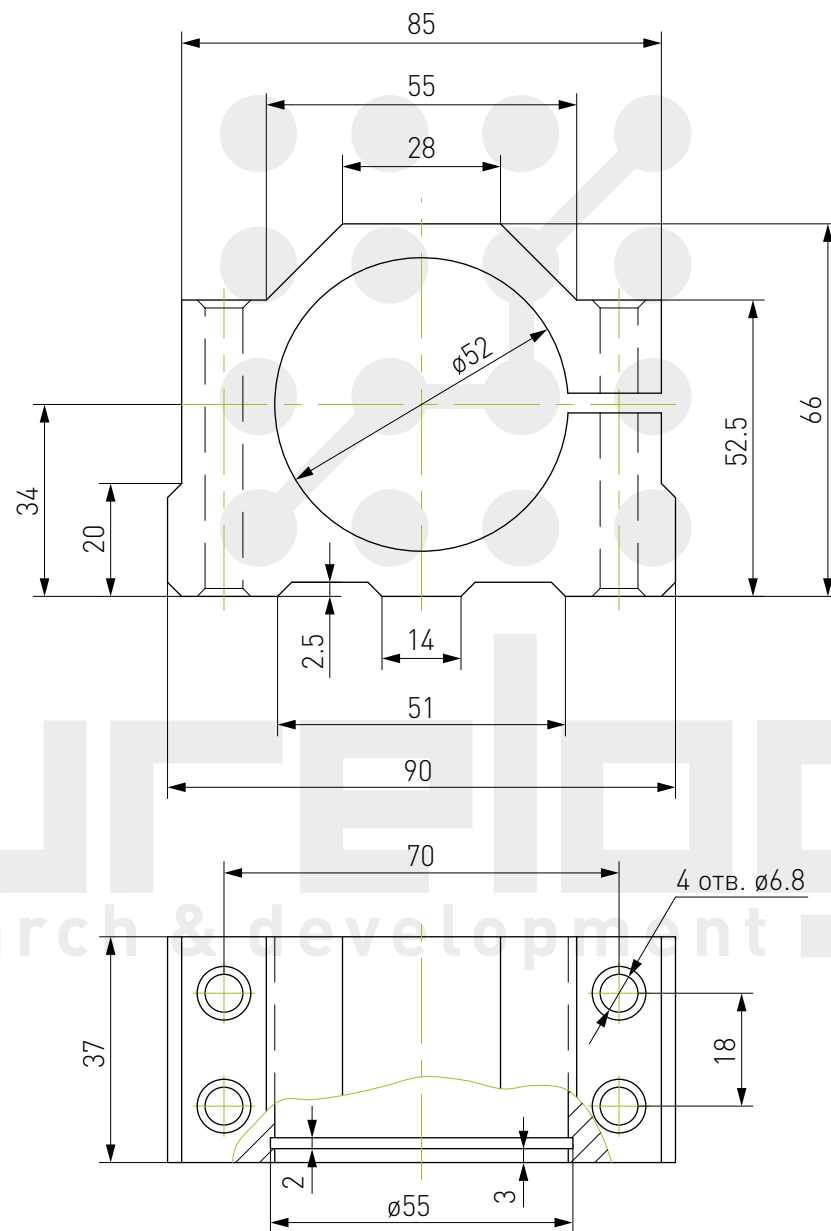

Крепление для шпинделя DJZ42

Крепление для шпинделя DJZ48

Крепление для шпинделя DJZ52

Крепление для шпинделя DJZ52-1

Крепление для шпинделя DJZ57

Крепление для шпинделя DJZ80

В комплекте 4 винта M6×90