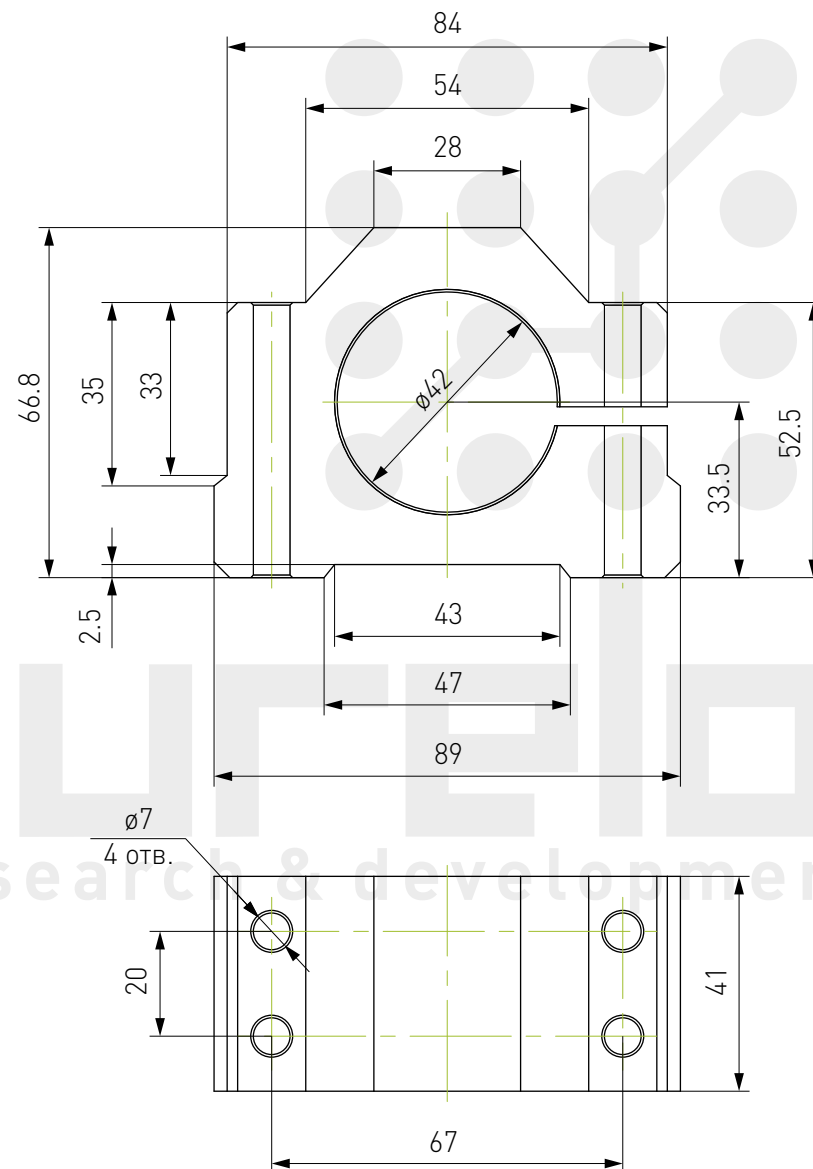

Крепление для шпинделя DJZ42

Крепление для шпинделя DJZ48

Крепление для шпинделя DJZ52

Крепление для шпинделя DJZ52-1

Крепление для шпинделя DJZ57

Крепление для шпинделя DJZ80

В комплекте 4 винта M6×90