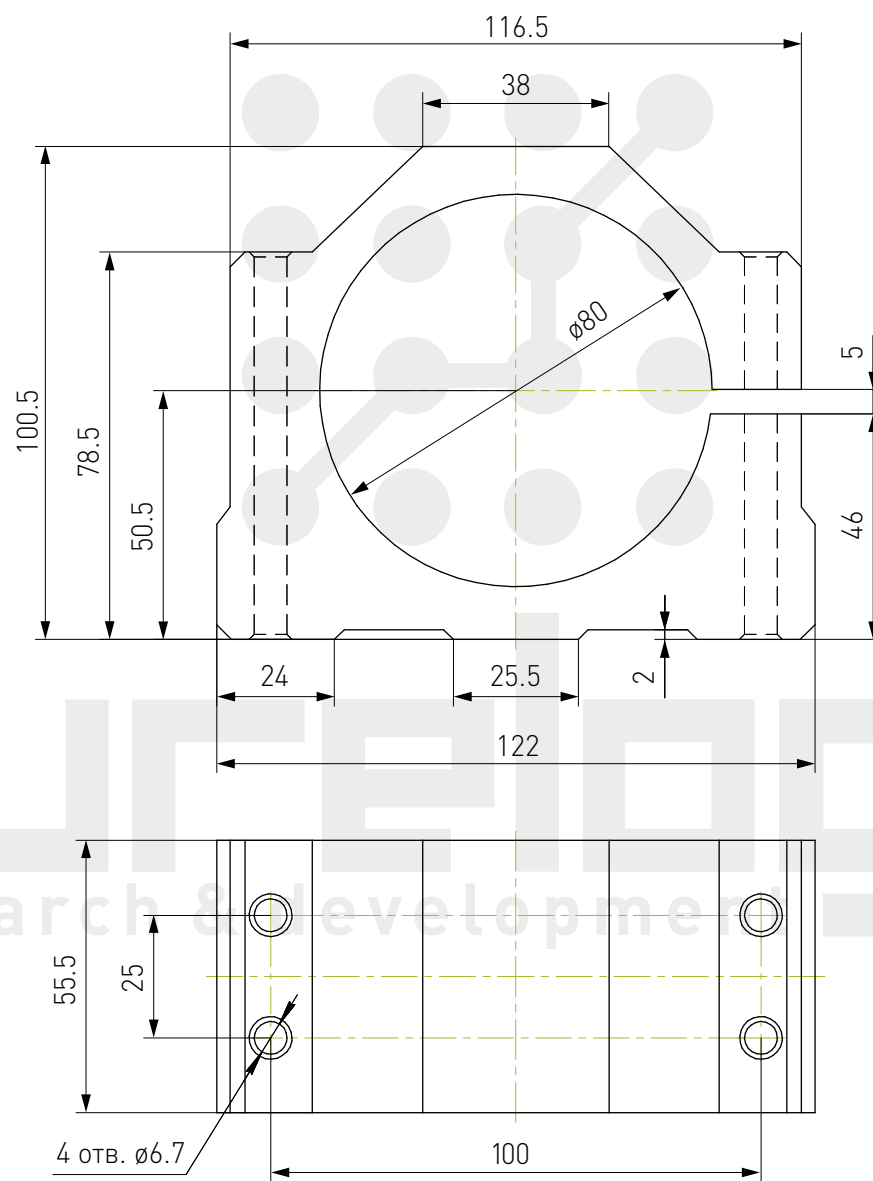

Крепление для шпинделя DJZ42

Крепление для шпинделя DJZ48

Крепление для шпинделя DJZ52

Крепление для шпинделя DJZ52-1

Крепление для шпинделя DJZ57

Крепление для шпинделя DJZ80

В комплекте 4 винта M6×90