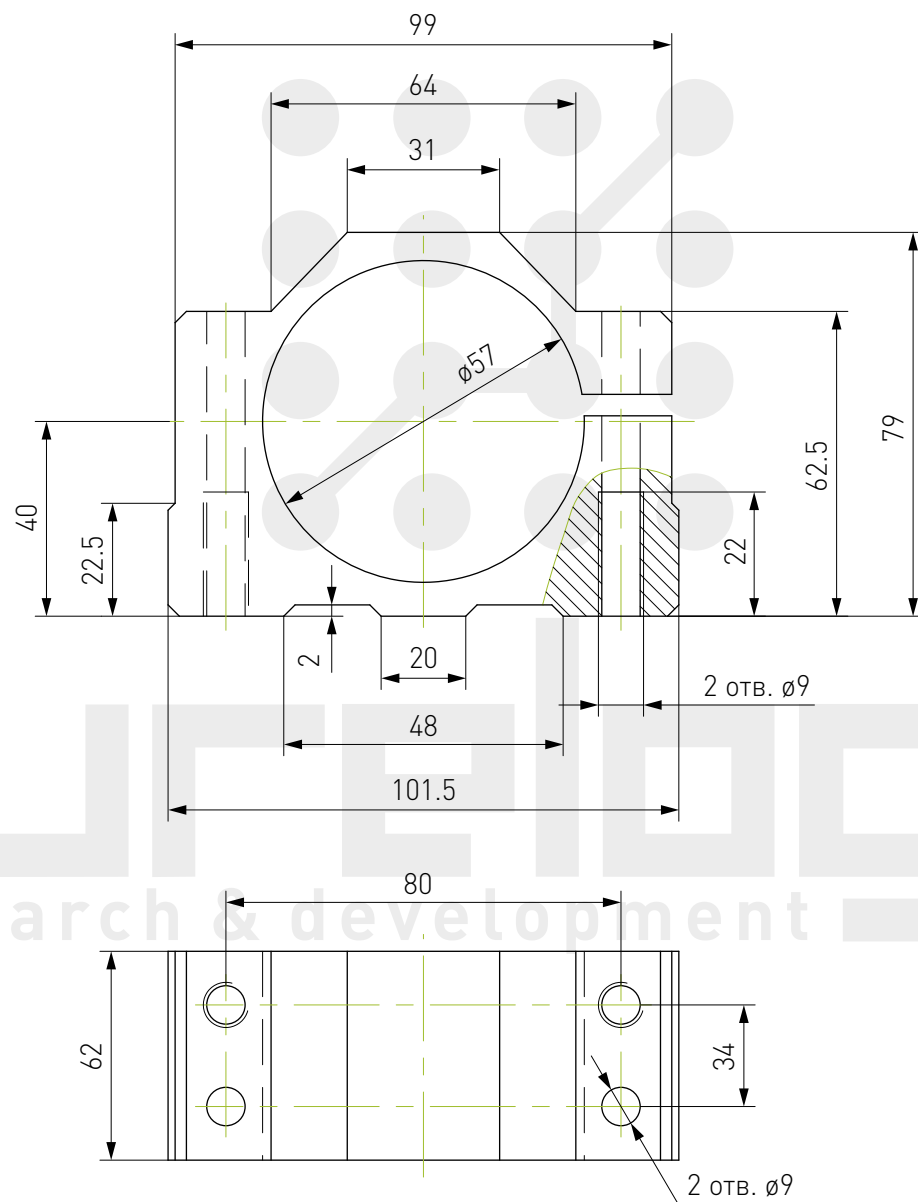

Крепление для шпинделя DJZ42

Крепление для шпинделя DJZ48

Крепление для шпинделя DJZ52

Крепление для шпинделя DJZ52-1

Крепление для шпинделя DJZ57

Крепление для шпинделя DJZ80

В комплекте 4 винта M6×90