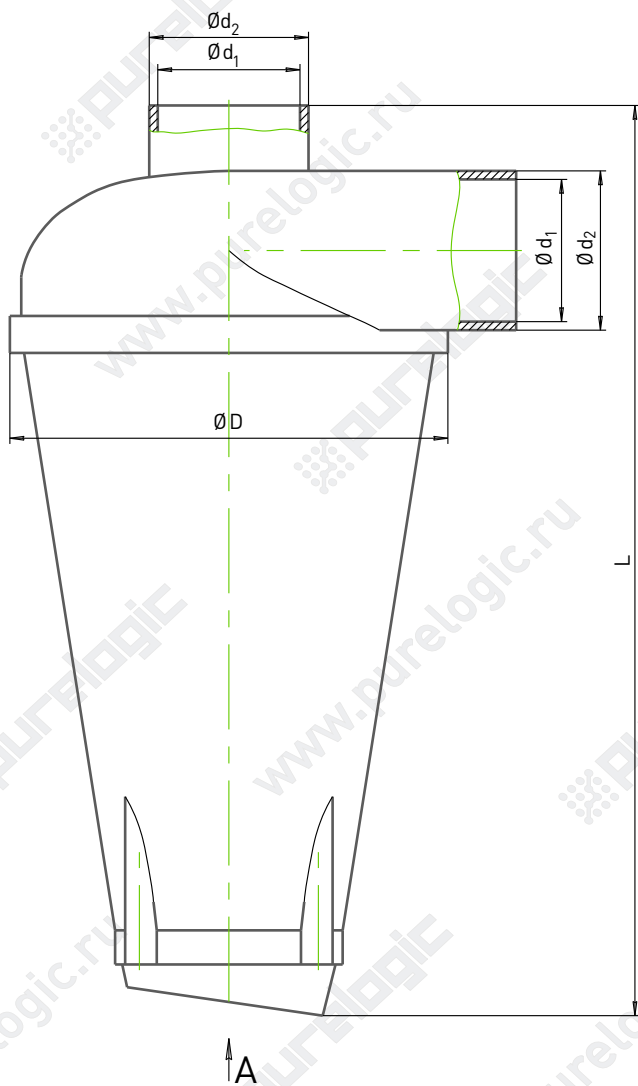

Фильтры циклонного типа и аксессуары

Обозначение	$\varnothing d_1$ , мм	$\varnothing d_2$ , мм	$\varnothing D$ , мм	L, мм
SN50T2	50	56	154	320
SN75T	82	75	250	500

Фильтры циклонного типа и аксессуары

Фильтры циклонного типа и аксессуары