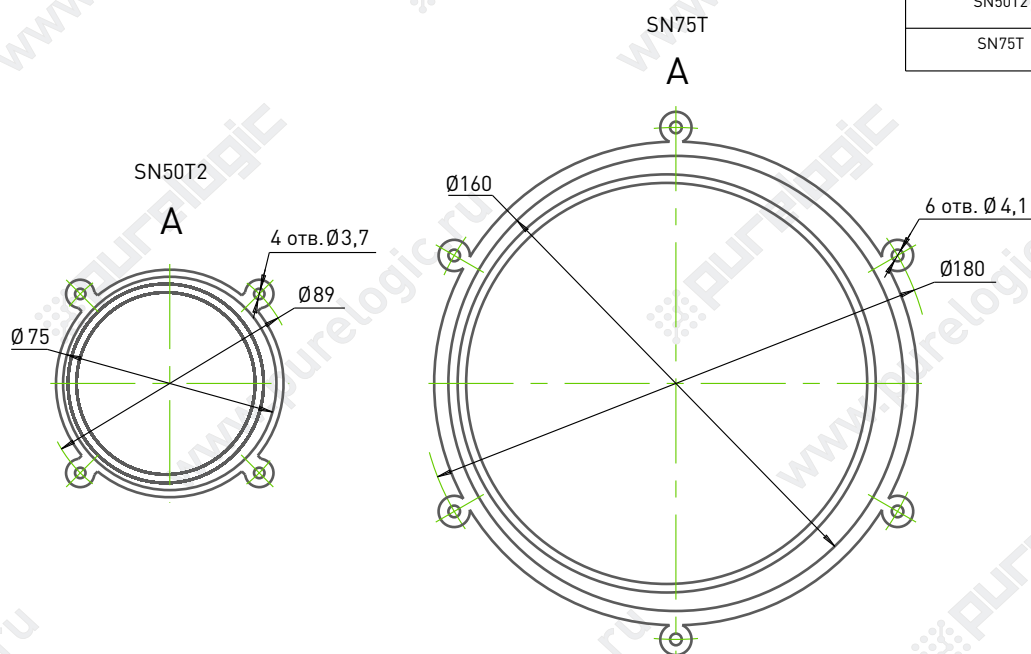

Фильтры циклонного типа и аксессуары

Обозначение	$\varnothing d_1$ , мм	$\varnothing d_2$ , мм	$\varnothing D$ , мм	L, мм
SN50T2	50	56	154	320
SN75T	82	75	250	500

Фильтры циклонного типа и аксессуары

Фильтры циклонного типа и аксессуары