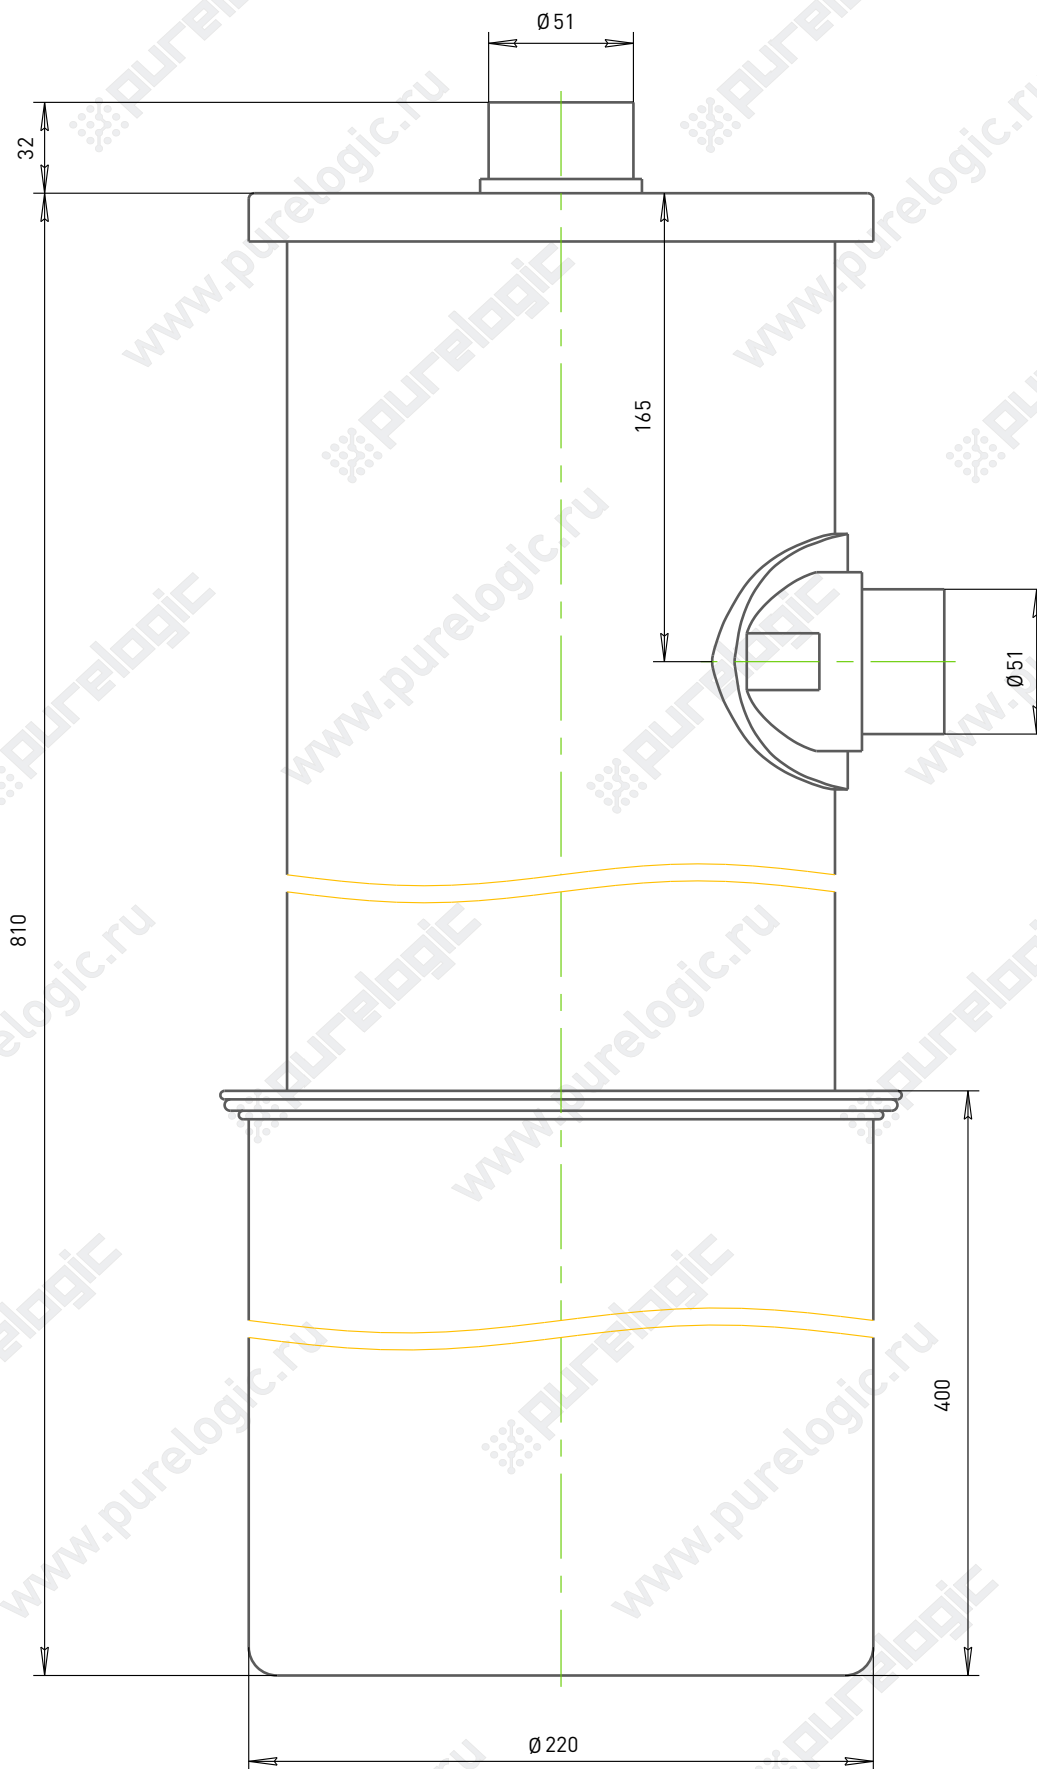

Фильтры циклонного типа и аксессуары

Обозначение	$\varnothing d_1$ , мм	$\varnothing d_2$ , мм	$\varnothing D$ , мм	L, мм
SN50T2	50	56	154	320
SN75T	82	75	250	500

Фильтры циклонного типа и аксессуары

Фильтры циклонного типа и аксессуары